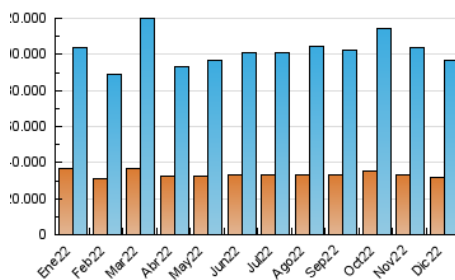

##### 4.1 Por día de la semana (promedio)

N. únicos / Visitas (x 100)

Páginas (x 100)

##### 4.2 Por franja horaria (promedio)

Visitas\_ (x 1000)

Páginas (x 1000)

##### 4.3 Por meses

N. únicos / Visitas (x 1000)

Páginas (x 1000)