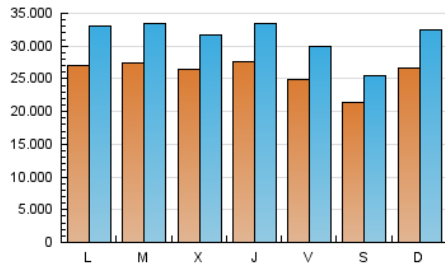

4. Gráficas (Nacional)

4.1 Por día de la semana (promedio)

N. únicos / Visitas (x 100)