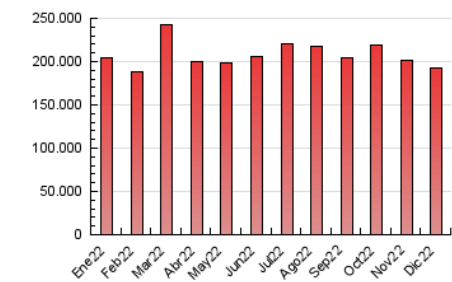

### 3. Por día del mes (Nacional e Internacional)

Día	N. únicos	Visitas	Páginas	Día	N. únicos	Visitas	Páginas	Día	N. únicos	Visitas	Páginas
1	3.846.217	4.542.749	6.638.628	11	3.385.599	4.026.236	6.087.668	21	3.361.115	3.948.061	5.778.089
2	3.629.276	4.386.847	6.397.702	12	3.409.484	4.153.039	6.263.055	22	3.283.085	4.001.338	5.869.606
3	3.579.898	4.259.312	6.218.011	13	3.563.159	4.259.252	6.293.570	23	3.210.386	3.787.847	5.470.598
4	3.598.680	4.287.504	6.596.803	14	3.941.062	4.673.012	6.738.169	24	2.783.446	3.272.941	4.671.092
5	3.783.415	4.539.706	6.631.262	15	3.933.851	4.636.370	6.697.791	25	3.519.699	4.289.605	6.138.310
6	3.973.826	4.790.621	6.855.850	16	3.502.241	4.114.147	5.976.485	26	3.960.859	4.718.861	6.730.709
7	3.577.331	4.233.082	6.291.673	17	3.184.904	3.750.627	5.503.620	27	4.114.385	4.873.404	7.078.837
8	4.188.332	5.030.834	7.278.758	18	4.146.075	4.935.093	7.213.092	28	3.669.699	4.380.192	6.483.752
9	3.565.911	4.239.952	6.243.183	19	4.017.017	4.705.453	6.904.490	29	3.432.022	4.081.740	6.015.008
10	2.974.574	3.479.806	5.075.312	20	3.527.233	4.188.072	6.161.558	30	3.280.641	3.828.236	5.705.603
								31	2.766.624	3.238.392	4.763.198

##### 4.1 Por día de la semana (promedio)

N. únicos / Visitas (x 100)

Páginas (x 100)

##### 4.2 Por franja horaria (promedio)

Visitas\_ (x 1000)

Páginas (x 1000)

##### 4.3 Por meses

N. únicos / Visitas (x 1000)

Páginas (x 1000)