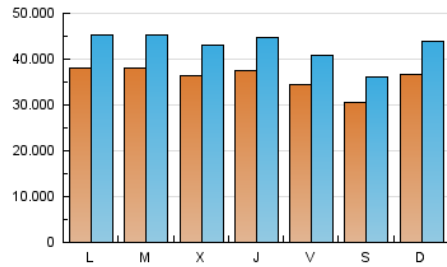

4. Gráficas (Nacional e Internacional)

4.1 Por día de la semana (promedio)

N. únicos / Visitas (x 100)