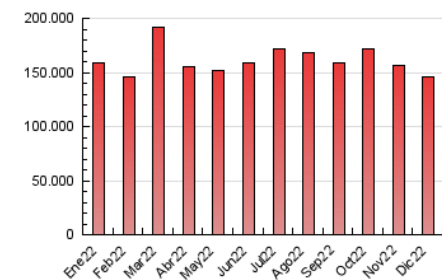

##### 4.1 Por día de la semana (promedio)

N. únicos / Visitas (x 100)

Páginas (x 100)

##### 4.2 Por franja horaria (promedio)

Visitas\_ (x 1000)

Páginas (x 1000)

##### 4.3 Por meses

N. únicos / Visitas (x 1000)

Páginas (x 1000)