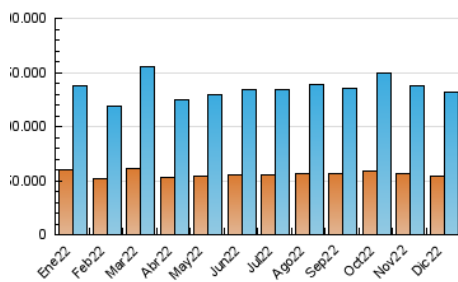

##### 4.1 Por día de la semana (promedio)

N. únicos / Visitas (x 100)

Páginas (x 100)

##### 4.2 Por franja horaria (promedio)

Visitas\_ (x 1000)

Páginas (x 1000)

##### 4.3 Por meses

N. únicos / Visitas (x 1000)

Páginas (x 1000)