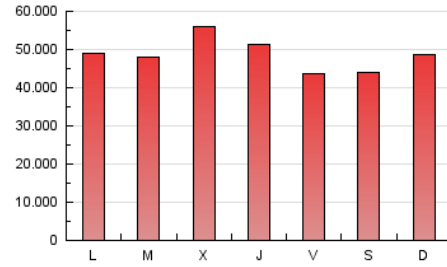

EL ESPAÑOL

1. Cifras totales y promedios (Nacional)

MES - AÑO	NAVEGADORES UNICOS	VISITAS	PAGINAS
Diciembre - 2021	35.287.070	96.698.274	151.347.804
PROMEDIO DIARIO	2.605.531	3.119.299	4.882.187
PROMEDIO LUNES-VIERNES	2.635.619	3.149.972	4.971.145
PROMEDIO SABADO-DOMINGO	2.519.028	3.031.116	4.626.434
PAGINAS / VISITAS	1,57		
DURACION MEDIA VISITAS	0:01:49		
DURACION MEDIA PAGINAS	0:03:10		

2. Secciones (Nacional)

	PAGINAS	%
HOME	12.646.975	8.36 %
RESTO	138.700.829	91.64 %

3. Por día del mes (Nacional)

Día	N. únicos	Visitas	Páginas	Día	N. únicos	Visitas	Páginas	Día	N. únicos	Visitas	Páginas
1	3.081.176	3.629.714	6.325.557	11	2.521.732	3.033.676	4.640.165	21	2.486.944	3.015.370	4.732.614
2	2.716.018	3.273.912	5.473.661	12	2.410.726	2.882.943	4.374.527	22	2.554.514	3.086.685	4.840.372
3	2.660.247	3.201.728	5.107.726	13	2.832.157	3.368.389	5.270.756	23	2.555.291	3.094.436	4.838.468
4	2.502.676	3.030.020	4.675.739	14	2.573.703	3.053.168	4.820.060	24	1.881.572	2.239.758	3.539.835
5	2.644.810	3.217.448	4.834.132	15	3.561.955	4.309.333	6.452.302	25	2.292.602	2.752.217	4.206.258
6	2.656.860	3.165.100	4.738.742	16	2.920.700	3.469.215	5.255.976	26	2.817.422	3.407.453	5.288.069
7	2.654.100	3.128.429	4.687.464	17	2.343.249	2.802.252	4.313.509	27	2.676.151	3.228.177	5.007.834
8	3.019.668	3.618.672	5.441.745	18	2.229.267	2.658.781	4.071.290	28	2.540.842	3.037.561	4.978.171
9	2.732.073	3.224.104	5.260.778	19	2.732.987	3.266.388	4.921.290	29	2.613.491	3.127.853	4.964.384
10	2.596.242	3.071.872	5.378.735	20	2.424.179	2.915.819	4.588.001	30	2.634.068	3.156.055	4.866.238
								31	1.904.033	2.231.746	3.453.406

4. Gráficas (Nacional)

4.1 Por día de la semana (promedio)

N. únicos / Visitas (x 100)

Páginas (x 100)

4.2 Por franja horaria (promedio)

Visitas_ (x 1000)

Páginas (x 1000)

4.3 Por meses