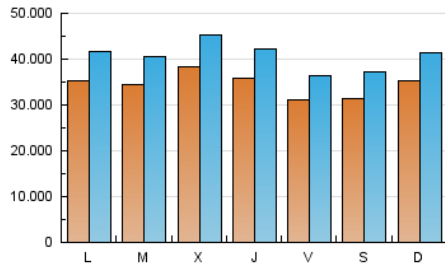

EL ESPAÑOL

1. Cifras totales y promedios (Nacional e Internacional)

MES - AÑO	NAVEGADORES UNICOS	VISITAS	PAGINAS
Diciembre - 2021	55.909.279	126.302.394	191.544.012
PROMEDIO DIARIO	3.459.058	4.074.271	6.178.839
PROMEDIO LUNES-VIERNES	3.504.105	4.121.961	6.290.447
PROMEDIO SABADO-DOMINGO	3.329.548	3.937.162	5.857.968
PAGINAS / VISITAS	1,52		
DURACION MEDIA VISITAS	0:01:43		
DURACION MEDIA PAGINAS	0:03:16		

2. Secciones (Nacional e Internacional)

	PAGINAS	%
HOME	13.921.441	7.27 %
RESTO	177.622.571	92.73 %

3. Por día del mes (Nacional e Internacional)

Día	N. únicos	Visitas	Páginas	Día	N. únicos	Visitas	Páginas	Día	N. únicos	Visitas	Páginas
1	3.979.412	4.622.203	7.692.836	11	3.358.706	3.966.934	5.908.559	21	3.209.105	3.870.300	5.892.806
2	3.597.099	4.252.372	6.817.380	12	3.249.786	3.813.217	5.665.797	22	3.381.571	4.033.832	6.110.555
3	3.506.416	4.132.515	6.372.284	13	3.766.773	4.389.420	6.676.714	23	3.400.019	4.033.663	6.099.481
4	3.292.808	3.919.407	5.875.030	14	3.541.111	4.101.348	6.227.908	24	2.654.670	3.120.268	4.711.215
5	3.518.980	4.184.369	6.131.284	15	4.454.361	5.294.259	7.772.875	25	2.998.320	3.550.052	5.268.090
6	3.503.951	4.121.660	6.028.368	16	3.758.115	4.417.471	6.536.245	26	3.819.900	4.502.312	6.824.132
7	3.499.987	4.061.356	5.939.183	17	3.118.320	3.671.536	5.490.567	27	3.694.756	4.407.346	6.639.530
8	3.897.275	4.599.396	6.759.695	18	2.910.444	3.456.292	5.141.727	28	3.565.671	4.172.959	6.524.804
9	3.684.252	4.288.916	6.727.794	19	3.487.437	4.104.711	6.049.123	29	3.505.750	4.097.811	6.284.813
10	3.546.770	4.141.844	6.858.895	20	3.186.590	3.779.941	5.766.426	30	3.443.131	4.086.147	6.122.839
								31	2.699.303	3.108.537	4.627.057

4. Gráficas (Nacional e Internacional)

4.1 Por día de la semana (promedio)

N. únicos / Visitas (x 100)

Páginas (x 100)

4.2 Por franja horaria (promedio)

Visitas_ (x 1000)

Páginas (x 1000)

4.3 Por meses