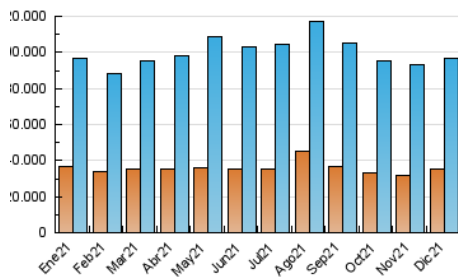

2. Secciones (Nacional)

	PAGINAS	%
HOME	12.646.975	8.36 %
RESTO	138.700.829	91.64 %

3. Por día del mes (Nacional)

Día	N. únicos	Visitas	Páginas	Día	N. únicos	Visitas	Páginas	Día	N. únicos	Visitas	Páginas
1	3.081.176	3.629.714	6.325.557	11	2.521.732	3.033.676	4.640.165	21	2.486.944	3.015.370	4.732.614
2	2.716.018	3.273.912	5.473.661	12	2.410.726	2.882.943	4.374.527	22	2.554.514	3.086.685	4.840.372
3	2.660.247	3.201.728	5.107.726	13	2.832.157	3.368.389	5.270.756	23	2.555.291	3.094.436	4.838.468
4	2.502.676	3.030.020	4.675.739	14	2.573.703	3.053.168	4.820.060	24	1.881.572	2.239.758	3.539.835
5	2.644.810	3.217.448	4.834.132	15	3.561.955	4.309.333	6.452.302	25	2.292.602	2.752.217	4.206.258
6	2.656.860	3.165.100	4.738.742	16	2.920.700	3.469.215	5.255.976	26	2.817.422	3.407.453	5.288.069
7	2.654.100	3.128.429	4.687.464	17	2.343.249	2.802.252	4.313.509	27	2.676.151	3.228.177	5.007.834
8	3.019.668	3.618.672	5.441.745	18	2.229.267	2.658.781	4.071.290	28	2.540.842	3.037.561	4.978.171
9	2.732.073	3.224.104	5.260.778	19	2.732.987	3.266.388	4.921.290	29	2.613.491	3.127.853	4.964.384
10	2.596.242	3.071.872	5.378.735	20	2.424.179	2.915.819	4.588.001	30	2.634.068	3.156.055	4.866.238
								31	1.904.033	2.231.746	3.453.406

4. Gráficas (Nacional)

4.1 Por día de la semana (promedio)

N. únicos / Visitas (x 100)

Páginas (x 100)

4.2 Por franja horaria (promedio)

Visitas_ (x 1000)

Páginas (x 1000)

4.3 Por meses

N. únicos / Visitas (x 1000)

Páginas (x 1000)

5. Observaciones

Este Medio Electrónico de Comunicación ha sido medido por la herramienta Google Analytics de Google

6. Definiciones básicas (Para más información ver Normas Técnicas para el Control de los Medios Electrónicos de Comunicación)

Visita:

Una secuencia ininterrumpida de páginas servidas a un usuario válido. Si dicho usuario no realiza peticiones de páginas en un periodo de tiempo (30 min) la siguiente petición constituirá el inicio de una nueva visita.