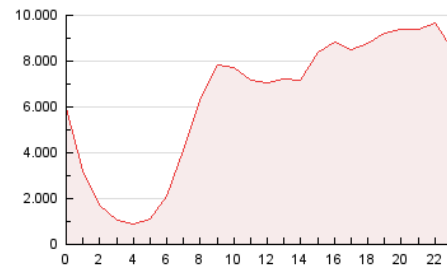

2. Secciones (Nacional)

	PAGINAS	%
HOME	12.646.975	8.36 %
RESTO	138.700.829	91.64 %

3. Por día del mes (Nacional)

Día	N. únicos	Visitas	Páginas	Día	N. únicos	Visitas	Páginas	Día	N. únicos	Visitas	Páginas
1	3.081.176	3.629.714	6.325.557	11	2.521.732	3.033.676	4.640.165	21	2.486.944	3.015.370	4.732.614
2	2.716.018	3.273.912	5.473.661	12	2.410.726	2.882.943	4.374.527	22	2.554.514	3.086.685	4.840.372
3	2.660.247	3.201.728	5.107.726	13	2.832.157	3.368.389	5.270.756	23	2.555.291	3.094.436	4.838.468
4	2.502.676	3.030.020	4.675.739	14	2.573.703	3.053.168	4.820.060	24	1.881.572	2.239.758	3.539.835
5	2.644.810	3.217.448	4.834.132	15	3.561.955	4.309.333	6.452.302	25	2.292.602	2.752.217	4.206.258
6	2.656.860	3.165.100	4.738.742	16	2.920.700	3.469.215	5.255.976	26	2.817.422	3.407.453	5.288.069
7	2.654.100	3.128.429	4.687.464	17	2.343.249	2.802.252	4.313.509	27	2.676.151	3.228.177	5.007.834
8	3.019.668	3.618.672	5.441.745	18	2.229.267	2.658.781	4.071.290	28	2.540.842	3.037.561	4.978.171
9	2.732.073	3.224.104	5.260.778	19	2.732.987	3.266.388	4.921.290	29	2.613.491	3.127.853	4.964.384
10	2.596.242	3.071.872	5.378.735	20	2.424.179	2.915.819	4.588.001	30	2.634.068	3.156.055	4.866.238
								31	1.904.033	2.231.746	3.453.406

4. Gráficas (Nacional)

4.1 Por día de la semana (promedio)

N. únicos / Visitas (x 100)

Páginas (x 100)

4.2 Por franja horaria (promedio)

Visitas_ (x 1000)

Páginas (x 1000)

4.3 Por meses

N. únicos / Visitas (x 1000)

Páginas (x 1000)

5. Observaciones

Este Medio Electrónico de Comunicación ha sido medido por la herramienta Google Analytics de Google

6. Definiciones básicas (Para más información ver Normas Técnicas para el Control de los Medios Electrónicos de Comunicación)