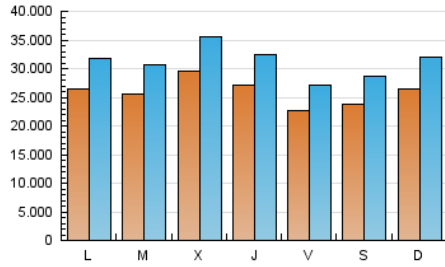

EL ESPAÑOL

1. Cifras totales y promedios (Nacional)

MES - AÑO	NAVEGADORES UNICOS	VISITAS	PAGINAS
Diciembre - 2021	35.287.070	96.698.274	151.347.804
PROMEDIO DIARIO	2.605.531	3.119.299	4.882.187
PROMEDIO LUNES-VIERNES	2.635.619	3.149.972	4.971.145
PROMEDIO SABADO-DOMINGO	2.519.028	3.031.116	4.626.434
PAGINAS / VISITAS	1,57		
DURACION MEDIA VISITAS	0:01:49		
DURACION MEDIA PAGINAS	0:03:10		

2. Secciones (Nacional)

	PAGINAS	%
HOME	12.646.975	8.36 %
RESTO	138.700.829	91.64 %

3. Por día del mes (Nacional)

Día	N. únicos	Visitas	Páginas	Día	N. únicos	Visitas	Páginas	Día	N. únicos	Visitas	Páginas
1	3.081.176	3.629.714	6.325.557	11	2.521.732	3.033.676	4.640.165	21	2.486.944	3.015.370	4.732.614
2	2.716.018	3.273.912	5.473.661	12	2.410.726	2.882.943	4.374.527	22	2.554.514	3.086.685	4.840.372
3	2.660.247	3.201.728	5.107.726	13	2.832.157	3.368.389	5.270.756	23	2.555.291	3.094.436	4.838.468
4	2.502.676	3.030.020	4.675.739	14	2.573.703	3.053.168	4.820.060	24	1.881.572	2.239.758	3.539.835
5	2.644.810	3.217.448	4.834.132	15	3.561.955	4.309.333	6.452.302	25	2.292.602	2.752.217	4.206.258
6	2.656.860	3.165.100	4.738.742	16	2.920.700	3.469.215	5.255.976	26	2.817.422	3.407.453	5.288.069
7	2.654.100	3.128.429	4.687.464	17	2.343.249	2.802.252	4.313.509	27	2.676.151	3.228.177	5.007.834
8	3.019.668	3.618.672	5.441.745	18	2.229.267	2.658.781	4.071.290	28	2.540.842	3.037.561	4.978.171
9	2.732.073	3.224.104	5.260.778	19	2.732.987	3.266.388	4.921.290	29	2.613.491	3.127.853	4.964.384
10	2.596.242	3.071.872	5.378.735	20	2.424.179	2.915.819	4.588.001	30	2.634.068	3.156.055	4.866.238
								31	1.904.033	2.231.746	3.453.406

4. Gráficas (Nacional)

4.1 Por día de la semana (promedio)

N. únicos / Visitas (x 100)

Páginas (x 100)

4.2 Por franja horaria (promedio)

Visitas_ (x 1000)

Páginas (x 1000)

4.3 Por meses