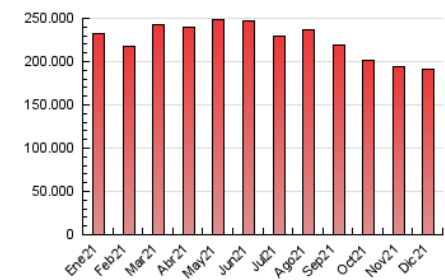

Páginas (x 1000)