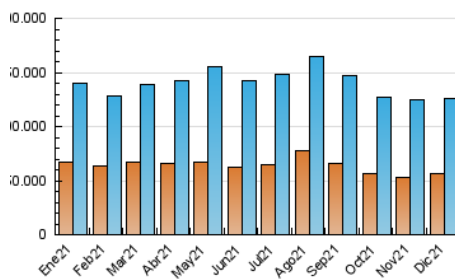

4.3 Por meses

N. únicos / Visitas (x 1000)