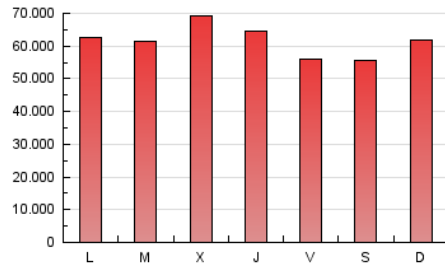

EL ESPAÑOL

1. Cifras totales y promedios (Nacional e Internacional)

MES - AÑO	NAVEGADORES UNICOS	VISITAS	PAGINAS
Diciembre - 2021	55.909.279	126.302.394	191.544.012
PROMEDIO DIARIO	3.459.058	4.074.271	6.178.839
PROMEDIO LUNES-VIERNES	3.504.105	4.121.961	6.290.447
PROMEDIO SABADO-DOMINGO	3.329.548	3.937.162	5.857.968
PAGINAS / VISITAS	1,52		
DURACION MEDIA VISITAS	0:01:43		
DURACION MEDIA PAGINAS	0:03:16		

2. Secciones (Nacional e Internacional)

	PAGINAS	%
HOME	13.921.441	7.27 %
RESTO	177.622.571	92.73 %

3. Por día del mes (Nacional e Internacional)

Día	N. únicos	Visitas	Páginas	Día	N. únicos	Visitas	Páginas	Día	N. únicos	Visitas	Páginas
1	3.979.412	4.622.203	7.692.836	11	3.358.706	3.966.934	5.908.559	21	3.209.105	3.870.300	5.892.806
2	3.597.099	4.252.372	6.817.380	12	3.249.786	3.813.217	5.665.797	22	3.381.571	4.033.832	6.110.555
3	3.506.416	4.132.515	6.372.284	13	3.766.773	4.389.420	6.676.714	23	3.400.019	4.033.663	6.099.481
4	3.292.808	3.919.407	5.875.030	14	3.541.111	4.101.348	6.227.908	24	2.654.670	3.120.268	4.711.215
5	3.518.980	4.184.369	6.131.284	15	4.454.361	5.294.259	7.772.875	25	2.998.320	3.550.052	5.268.090
6	3.503.951	4.121.660	6.028.368	16	3.758.115	4.417.471	6.536.245	26	3.819.900	4.502.312	6.824.132
7	3.499.987	4.061.356	5.939.183	17	3.118.320	3.671.536	5.490.567	27	3.694.756	4.407.346	6.639.530
8	3.897.275	4.599.396	6.759.695	18	2.910.444	3.456.292	5.141.727	28	3.565.671	4.172.959	6.524.804
9	3.684.252	4.288.916	6.727.794	19	3.487.437	4.104.711	6.049.123	29	3.505.750	4.097.811	6.284.813
10	3.546.770	4.141.844	6.858.895	20	3.186.590	3.779.941	5.766.426	30	3.443.131	4.086.147	6.122.839
								31	2.699.303	3.108.537	4.627.057

4. Gráficas (Nacional e Internacional)

4.1 Por día de la semana (promedio)

N. únicos / Visitas (x 100)

Páginas (x 100)

4.2 Por franja horaria (promedio)

Visitas_ (x 1000)

Páginas (x 1000)

4.3 Por meses