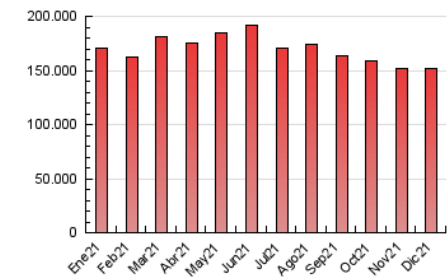

Páginas (x 1000)