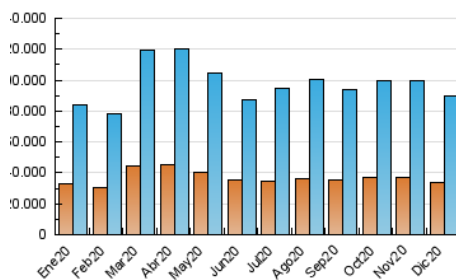

##### 4.1 Por día de la semana (promedio)

N. únicos / Visitas (x 100)

Páginas (x 100)

##### 4.2 Por franja horaria (promedio)

Visitas (x 1000)

Páginas (x 1000)

##### 4.3 Por meses

N. únicos / Visitas (x 1000)

Páginas (x 1000)