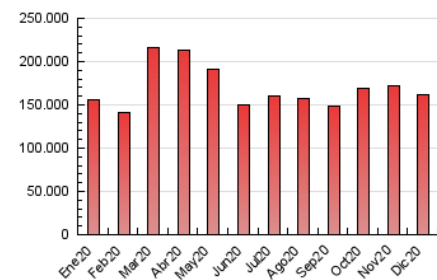

#### 3. Por día del mes (Nacional)

Día	N. únicos	Visitas	Páginas	Día	N. únicos	Visitas	Páginas	Día	N. únicos	Visitas	Páginas
1	3.083.262	3.628.517	10.476.075	11	2.554.432	3.042.940	5.297.830	21	2.133.577	2.664.398	4.683.988
2	2.786.609	3.355.002	7.589.711	12	2.478.332	3.029.561	4.839.977	22	2.115.689	2.676.235	4.605.177
3	2.581.391	3.075.108	5.987.734	13	2.281.726	2.759.162	4.314.391	23	1.983.748	2.394.089	4.069.445
4	2.866.792	3.385.508	7.606.311	14	2.298.282	2.827.698	4.721.641	24	1.672.949	2.033.134	3.360.447
5	2.203.666	2.664.611	4.880.578	15	2.222.266	2.747.948	4.719.496	25	2.643.910	3.161.351	4.857.645
6	2.887.901	3.466.074	5.286.568	16	2.514.603	3.094.801	5.217.547	26	2.452.938	2.959.311	4.890.995
7	2.622.567	3.114.058	5.830.286	17	2.378.195	2.891.168	4.628.367	27	2.859.717	3.493.838	6.022.098
8	2.429.409	2.864.418	4.681.327	18	2.055.253	2.528.307	4.078.162	28	2.439.236	2.947.388	5.653.833
9	2.486.546	3.021.096	5.289.565	19	2.242.169	2.695.929	4.480.176	29	2.135.211	2.632.585	4.922.933
10	2.449.424	2.980.214	5.235.655	20	2.494.575	3.106.955	5.224.312	30	2.023.596	2.433.377	4.360.863
								31	1.619.316	1.961.866	3.405.399

##### 4.1 Por día de la semana (promedio)

N. únicos / Visitas (x 100)

Páginas (x 100)

##### 4.2 Por franja horaria (promedio)

Visitas (x 1000)

Páginas (x 1000)

##### 4.3 Por meses

N. únicos / Visitas (x 1000)

Páginas (x 1000)