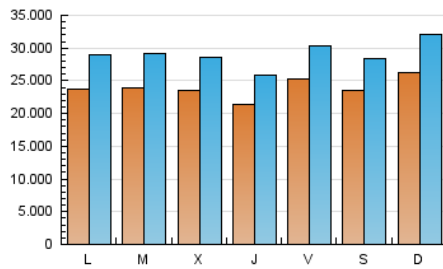

4. Gráficas (Nacional)

4.1 Por día de la semana (promedio)

N. únicos / Visitas (x 100)