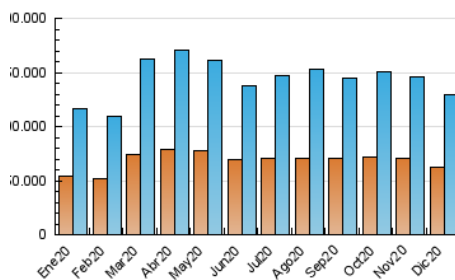

### 3. Por día del mes (Nacional e Internacional)

Día	N. únicos	Visitas	Páginas	Día	N. únicos	Visitas	Páginas	Día	N. únicos	Visitas	Páginas
1	4.490.156	5.197.863	12.649.788	11	3.634.522	4.254.970	6.969.587	21	3.296.839	3.948.727	6.503.713
2	4.362.520	5.093.709	10.631.282	12	3.494.970	4.206.595	6.459.671	22	3.365.677	4.075.215	6.595.869
3	4.102.394	4.724.460	8.774.928	13	3.368.272	3.960.778	5.982.598	23	3.089.464	3.607.463	5.815.423
4	4.284.445	4.936.355	9.702.990	14	3.477.018	4.129.232	6.512.774	24	2.648.278	3.144.132	4.974.154
5	3.376.035	3.938.946	6.625.405	15	3.321.599	3.967.946	6.407.243	25	3.542.580	4.171.417	6.336.666
6	3.947.130	4.683.185	6.939.180	16	3.628.365	4.324.631	6.926.343	26	3.619.586	4.284.116	6.802.147
7	3.795.012	4.407.662	7.599.517	17	3.440.985	4.097.413	6.291.294	27	4.149.679	4.917.955	8.002.837
8	3.590.538	4.189.206	6.522.520	18	3.085.285	3.669.347	5.648.910	28	3.716.267	4.386.636	7.674.609
9	3.684.010	4.320.329	7.090.193	19	3.228.076	3.800.433	6.001.061	29	3.344.003	3.957.050	6.779.577
10	3.555.183	4.213.097	6.941.578	20	3.536.732	4.276.553	6.852.191	30	3.180.955	3.731.857	6.179.143
								31	2.727.317	3.193.211	5.126.064

4. Gráficas (Nacional e Internacional)

4.1 Por día de la semana (promedio)

N. únicos / Visitas (x 100)

Páginas (x 100)

4.2 Por franja horaria (promedio)

Visitas (x 1000)

Páginas (x 1000)

4.3 Por meses

N. únicos / Visitas (x 1000)

Páginas (x 1000)