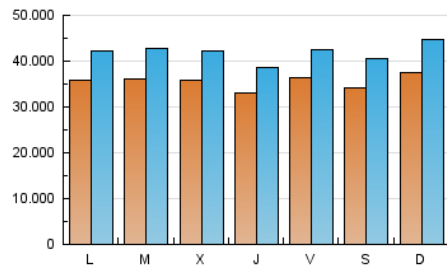

4. Gráficas (Nacional e Internacional)

4.1 Por día de la semana (promedio)

N. únicos / Visitas (x 100)