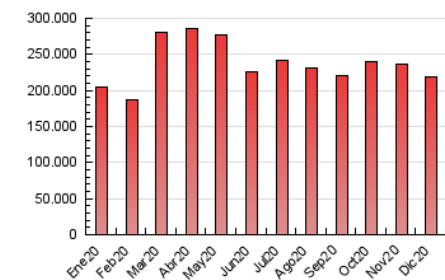

Páginas (x 1000)