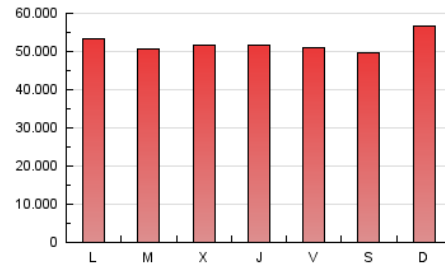

EL ESPAÑOL

1. Cifras totales y promedios (Nacional)

MES - AÑO	NAVEGADORES UNICOS	VISITAS	PAGINAS
Noviembre - 2022	33.190.917	103.557.782	155.979.250
PROMEDIO DIARIO	2.822.805	3.451.926	5.199.308
PROMEDIO LUNES-VIERNES	2.809.788	3.430.532	5.155.793
PROMEDIO SABADO-DOMINGO	2.858.604	3.510.760	5.318.977
PAGINAS / VISITAS	1,51		
DURACION MEDIA VISITAS	0:01:53		
DURACION MEDIA PAGINAS	0:03:41		

2. Secciones (Nacional)

	PAGINAS	%
HOME	10.070.593	6.46 %
RESTO	145.908.657	93.54 %

3. Por día del mes (Nacional)

Día	N. únicos	Visitas	Páginas	Día	N. únicos	Visitas	Páginas	Día	N. únicos	Visitas	Páginas
1	2.858.629	3.438.595	5.004.568	11	2.981.052	3.695.961	5.704.131	21	3.150.106	3.910.446	5.901.920
2	2.732.955	3.354.522	4.997.350	12	3.149.846	3.818.847	5.905.833	22	2.993.286	3.649.091	5.444.232
3	2.512.307	3.060.321	4.794.410	13	3.070.330	3.799.747	5.689.022	23	2.921.583	3.593.122	5.355.386
4	2.764.017	3.383.251	5.094.063	14	2.956.498	3.604.241	5.415.993	24	2.670.719	3.246.724	4.820.733
5	2.662.811	3.283.103	4.951.330	15	2.953.577	3.678.559	5.493.904	25	2.446.373	2.927.705	4.450.948
6	3.196.049	4.043.111	6.239.164	16	3.086.087	3.841.486	5.734.886	26	2.330.528	2.757.307	4.035.713
7	2.840.529	3.450.145	5.195.497	17	3.154.033	3.922.875	5.812.116	27	2.730.003	3.314.995	4.945.016
8	2.589.230	3.127.027	4.680.009	18	2.812.848	3.435.422	5.144.939	28	2.581.878	3.158.247	4.774.722
9	2.668.469	3.247.203	4.955.154	19	2.664.142	3.251.927	4.934.892	29	2.554.177	3.074.931	4.662.080
10	2.929.723	3.491.079	5.190.719	20	3.065.119	3.817.043	5.850.842	30	2.657.252	3.180.749	4.799.678

4. Gráficas (Nacional)

4.1 Por día de la semana (promedio)

N. únicos / Visitas (x 100)

Páginas (x 100)

4.2 Por franja horaria (promedio)

Visitas_ (x 1000)

Páginas (x 1000)

4.3 Por meses