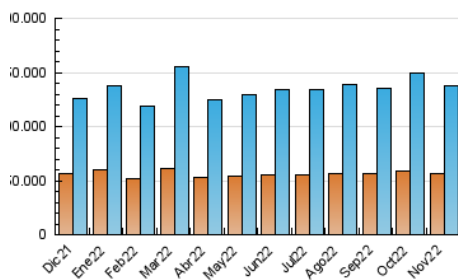

4.3 Por meses

N. únicos / Visitas (x 1000)