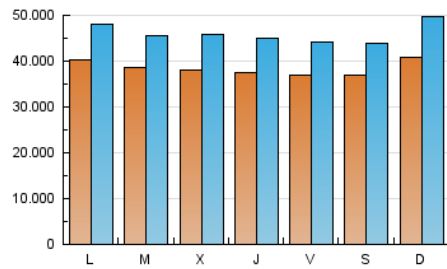

EL ESPAÑOL

1. Cifras totales y promedios (Nacional e Internacional)

MES - AÑO	NAVEGADORES UNICOS	VISITAS	PAGINAS
Noviembre - 2022	56.206.428	137.824.362	202.136.580
PROMEDIO DIARIO	3.848.178	4.594.145	6.737.886
PROMEDIO LUNES-VIERNES	3.830.134	4.564.412	6.684.344
PROMEDIO SABADO-DOMINGO	3.897.801	4.675.912	6.885.126
PAGINAS / VISITAS	1,47		
DURACION MEDIA VISITAS	0:01:46		
DURACION MEDIA PAGINAS	0:03:44		

2. Secciones (Nacional e Internacional)

	PAGINAS	%
HOME	10.755.926	5.32 %
RESTO	191.380.654	94.68 %

3. Por día del mes (Nacional e Internacional)

Día	N. únicos	Visitas	Páginas	Día	N. únicos	Visitas	Páginas	Día	N. únicos	Visitas	Páginas
1	3.704.358	4.372.765	6.273.252	11	3.888.842	4.705.247	7.070.942	21	4.224.843	5.122.485	7.546.983
2	3.608.210	4.351.829	6.347.625	12	4.352.457	5.152.110	7.683.892	22	4.074.310	4.818.766	7.023.145
3	3.448.552	4.141.665	6.265.564	13	4.257.758	5.174.295	7.517.852	23	3.986.394	4.814.374	7.010.816
4	3.735.974	4.458.926	6.556.711	14	4.069.005	4.822.681	7.055.826	24	3.655.959	4.338.048	6.299.265
5	3.583.969	4.326.596	6.361.072	15	3.968.475	4.790.870	6.988.404	25	3.375.210	3.953.431	5.841.910
6	4.257.076	5.205.630	7.804.697	16	4.160.066	5.023.283	7.314.422	26	3.261.811	3.776.863	5.397.598
7	4.189.500	4.925.475	7.146.746	17	4.210.836	5.075.516	7.366.509	27	3.747.937	4.466.436	6.502.288
8	4.025.308	4.654.761	6.681.198	18	3.774.150	4.504.880	6.598.062	28	3.630.296	4.311.765	6.338.212
9	3.690.916	4.390.416	6.476.992	19	3.600.732	4.316.098	6.375.310	29	3.487.388	4.154.663	6.120.800
10	3.715.508	4.393.264	6.416.545	20	4.120.664	4.989.266	7.438.300	30	3.638.846	4.291.958	6.315.642

4. Gráficas (Nacional e Internacional)

4.1 Por día de la semana (promedio)

N. únicos / Visitas (x 100)

Páginas (x 100)

4.2 Por franja horaria (promedio)

Visitas (x 1000)

Páginas (x 1000)

4.3 Por meses