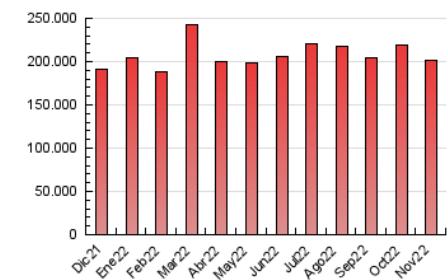

Páginas (x 1000)