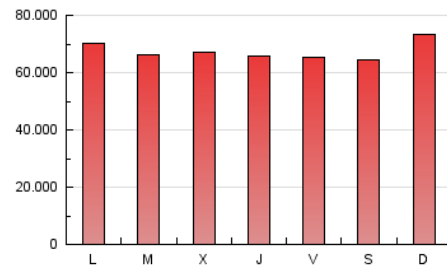

EL ESPAÑOL

1. Cifras totales y promedios (Nacional e Internacional)

MES - AÑO	NAVEGADORES UNICOS	VISITAS	PAGINAS
Noviembre - 2022	56.206.428	137.824.362	202.136.580
PROMEDIO DIARIO	3.848.178	4.594.145	6.737.886
PROMEDIO LUNES-VIERNES	3.830.134	4.564.412	6.684.344
PROMEDIO SABADO-DOMINGO	3.897.801	4.675.912	6.885.126
PAGINAS / VISITAS	1,47		
DURACION MEDIA VISITAS	0:01:46		
DURACION MEDIA PAGINAS	0:03:44		

2. Secciones (Nacional e Internacional)

	PAGINAS	%
HOME	10.755.926	5.32 %
RESTO	191.380.654	94.68 %

3. Por día del mes (Nacional e Internacional)

Día	N. únicos	Visitas	Páginas	Día	N. únicos	Visitas	Páginas	Día	N. únicos	Visitas	Páginas
1	3.704.358	4.372.765	6.273.252	11	3.888.842	4.705.247	7.070.942	21	4.224.843	5.122.485	7.546.983
2	3.608.210	4.351.829	6.347.625	12	4.352.457	5.152.110	7.683.892	22	4.074.310	4.818.766	7.023.145
3	3.448.552	4.141.665	6.265.564	13	4.257.758	5.174.295	7.517.852	23	3.986.394	4.814.374	7.010.816
4	3.735.974	4.458.926	6.556.711	14	4.069.005	4.822.681	7.055.826	24	3.655.959	4.338.048	6.299.265
5	3.583.969	4.326.596	6.361.072	15	3.968.475	4.790.870	6.988.404	25	3.375.210	3.953.431	5.841.910
6	4.257.076	5.205.630	7.804.697	16	4.160.066	5.023.283	7.314.422	26	3.261.811	3.776.863	5.397.598
7	4.189.500	4.925.475	7.146.746	17	4.210.836	5.075.516	7.366.509	27	3.747.937	4.466.436	6.502.288
8	4.025.308	4.654.761	6.681.198	18	3.774.150	4.504.880	6.598.062	28	3.630.296	4.311.765	6.338.212
9	3.690.916	4.390.416	6.476.992	19	3.600.732	4.316.098	6.375.310	29	3.487.388	4.154.663	6.120.800
10	3.715.508	4.393.264	6.416.545	20	4.120.664	4.989.266	7.438.300	30	3.638.846	4.291.958	6.315.642

4. Gráficas (Nacional e Internacional)

4.1 Por día de la semana (promedio)

N. únicos / Visitas (x 100)

Páginas (x 100)

4.2 Por franja horaria (promedio)

Visitas (x 1000)

Páginas (x 1000)

4.3 Por meses