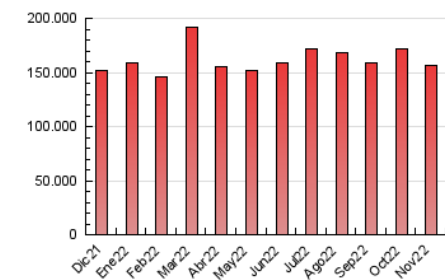

2. Secciones (Nacional)

	PAGINAS	%
HOME	10.070.593	6.46 %
RESTO	145.908.657	93.54 %

3. Por día del mes (Nacional)

Día	N. únicos	Visitas	Páginas	Día	N. únicos	Visitas	Páginas	Día	N. únicos	Visitas	Páginas
1	2.858.629	3.438.595	5.004.568	11	2.981.052	3.695.961	5.704.131	21	3.150.106	3.910.446	5.901.920
2	2.732.955	3.354.522	4.997.350	12	3.149.846	3.818.847	5.905.833	22	2.993.286	3.649.091	5.444.232
3	2.512.307	3.060.321	4.794.410	13	3.070.330	3.799.747	5.689.022	23	2.921.583	3.593.122	5.355.386
4	2.764.017	3.383.251	5.094.063	14	2.956.498	3.604.241	5.415.993	24	2.670.719	3.246.724	4.820.733
5	2.662.811	3.283.103	4.951.330	15	2.953.577	3.678.559	5.493.904	25	2.446.373	2.927.705	4.450.948
6	3.196.049	4.043.111	6.239.164	16	3.086.087	3.841.486	5.734.886	26	2.330.528	2.757.307	4.035.713
7	2.840.529	3.450.145	5.195.497	17	3.154.033	3.922.875	5.812.116	27	2.730.003	3.314.995	4.945.016
8	2.589.230	3.127.027	4.680.009	18	2.812.848	3.435.422	5.144.939	28	2.581.878	3.158.247	4.774.722
9	2.668.469	3.247.203	4.955.154	19	2.664.142	3.251.927	4.934.892	29	2.554.177	3.074.931	4.662.080
10	2.929.723	3.491.079	5.190.719	20	3.065.119	3.817.043	5.850.842	30	2.657.252	3.180.749	4.799.678

4. Gráficas (Nacional)

4.1 Por día de la semana (promedio)

N. únicos / Visitas (x 100)

Páginas (x 100)

4.2 Por franja horaria (promedio)

Visitas_ (x 1000)

Páginas (x 1000)

4.3 Por meses

N. únicos / Visitas (x 1000)

Páginas (x 1000)

5. Observaciones

Este Medio Electrónico de Comunicación ha sido medido por la herramienta Google Analytics de Google (Universal Analytics)

6. Definiciones básicas (Para más información ver Normas Técnicas para el Control de los Medios Electrónicos de Comunicación)