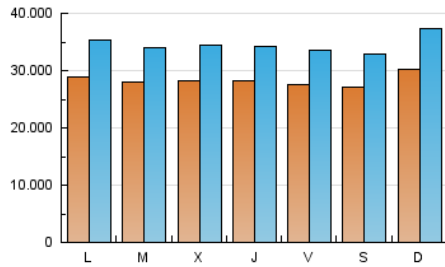

EL ESPAÑOL

1. Cifras totales y promedios (Nacional)

MES - AÑO	NAVEGADORES UNICOS	VISITAS	PAGINAS
Noviembre - 2022	33.190.917	103.557.782	155.979.250
PROMEDIO DIARIO	2.822.805	3.451.926	5.199.308
PROMEDIO LUNES-VIERNES	2.809.788	3.430.532	5.155.793
PROMEDIO SABADO-DOMINGO	2.858.604	3.510.760	5.318.977
PAGINAS / VISITAS	1,51		
DURACION MEDIA VISITAS	0:01:53		
DURACION MEDIA PAGINAS	0:03:41		

2. Secciones (Nacional)

	PAGINAS	%
HOME	10.070.593	6.46 %
RESTO	145.908.657	93.54 %

3. Por día del mes (Nacional)

Día	N. únicos	Visitas	Páginas	Día	N. únicos	Visitas	Páginas	Día	N. únicos	Visitas	Páginas
1	2.858.629	3.438.595	5.004.568	11	2.981.052	3.695.961	5.704.131	21	3.150.106	3.910.446	5.901.920
2	2.732.955	3.354.522	4.997.350	12	3.149.846	3.818.847	5.905.833	22	2.993.286	3.649.091	5.444.232
3	2.512.307	3.060.321	4.794.410	13	3.070.330	3.799.747	5.689.022	23	2.921.583	3.593.122	5.355.386
4	2.764.017	3.383.251	5.094.063	14	2.956.498	3.604.241	5.415.993	24	2.670.719	3.246.724	4.820.733
5	2.662.811	3.283.103	4.951.330	15	2.953.577	3.678.559	5.493.904	25	2.446.373	2.927.705	4.450.948
6	3.196.049	4.043.111	6.239.164	16	3.086.087	3.841.486	5.734.886	26	2.330.528	2.757.307	4.035.713
7	2.840.529	3.450.145	5.195.497	17	3.154.033	3.922.875	5.812.116	27	2.730.003	3.314.995	4.945.016
8	2.589.230	3.127.027	4.680.009	18	2.812.848	3.435.422	5.144.939	28	2.581.878	3.158.247	4.774.722
9	2.668.469	3.247.203	4.955.154	19	2.664.142	3.251.927	4.934.892	29	2.554.177	3.074.931	4.662.080
10	2.929.723	3.491.079	5.190.719	20	3.065.119	3.817.043	5.850.842	30	2.657.252	3.180.749	4.799.678

4. Gráficas (Nacional)

4.1 Por día de la semana (promedio)

N. únicos / Visitas (x 100)

Páginas (x 100)

4.2 Por franja horaria (promedio)

Visitas_ (x 1000)

Páginas (x 1000)

4.3 Por meses