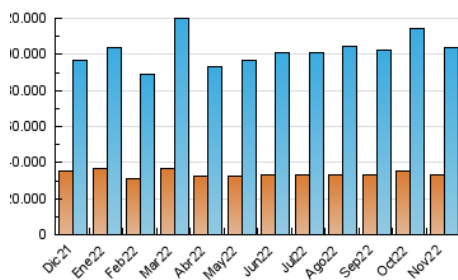

2. Secciones (Nacional)

	PAGINAS	%
HOME	10.070.593	6.46 %
RESTO	145.908.657	93.54 %

3. Por día del mes (Nacional)

Día	N. únicos	Visitas	Páginas	Día	N. únicos	Visitas	Páginas	Día	N. únicos	Visitas	Páginas
1	2.858.629	3.438.595	5.004.568	11	2.981.052	3.695.961	5.704.131	21	3.150.106	3.910.446	5.901.920
2	2.732.955	3.354.522	4.997.350	12	3.149.846	3.818.847	5.905.833	22	2.993.286	3.649.091	5.444.232
3	2.512.307	3.060.321	4.794.410	13	3.070.330	3.799.747	5.689.022	23	2.921.583	3.593.122	5.355.386
4	2.764.017	3.383.251	5.094.063	14	2.956.498	3.604.241	5.415.993	24	2.670.719	3.246.724	4.820.733
5	2.662.811	3.283.103	4.951.330	15	2.953.577	3.678.559	5.493.904	25	2.446.373	2.927.705	4.450.948
6	3.196.049	4.043.111	6.239.164	16	3.086.087	3.841.486	5.734.886	26	2.330.528	2.757.307	4.035.713
7	2.840.529	3.450.145	5.195.497	17	3.154.033	3.922.875	5.812.116	27	2.730.003	3.314.995	4.945.016
8	2.589.230	3.127.027	4.680.009	18	2.812.848	3.435.422	5.144.939	28	2.581.878	3.158.247	4.774.722
9	2.668.469	3.247.203	4.955.154	19	2.664.142	3.251.927	4.934.892	29	2.554.177	3.074.931	4.662.080
10	2.929.723	3.491.079	5.190.719	20	3.065.119	3.817.043	5.850.842	30	2.657.252	3.180.749	4.799.678

4. Gráficas (Nacional)

4.1 Por día de la semana (promedio)

N. únicos / Visitas (x 100)

Páginas (x 100)

4.2 Por franja horaria (promedio)

Visitas_ (x 1000)

Páginas (x 1000)

4.3 Por meses

N. únicos / Visitas (x 1000)

Páginas (x 1000)

5. Observaciones

Este Medio Electrónico de Comunicación ha sido medido por la herramienta Google Analytics de Google (Universal Analytics)

6. Definiciones básicas (Para más información ver Normas Técnicas para el Control de los Medios Electrónicos de Comunicación)

Visita:

Una secuencia ininterrumpida de páginas servidas a un usuario válido. Si dicho usuario no realiza peticiones de páginas en un periodo de tiempo (30 min) la siguiente petición constituirá el inicio de una nueva visita.