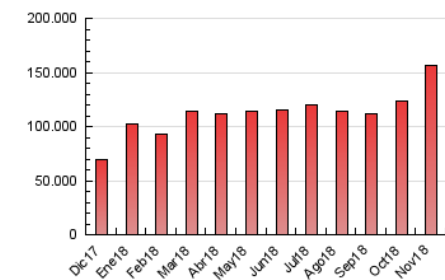

### 3. Por día del mes (Nacional e Internacional)

Día	N. únicos	Visitas	Páginas	Día	N. únicos	Visitas	Páginas	Día	N. únicos	Visitas	Páginas
1	1.768.260	2.078.187	5.531.401	11	2.112.118	2.500.233	9.045.219	21	1.929.852	2.326.067	4.878.802
2	1.661.906	2.001.594	4.433.762	12	2.081.591	2.475.093	6.238.347	22	1.857.329	2.193.512	4.869.216
3	1.667.763	1.997.168	4.374.688	13	2.227.731	2.585.422	5.827.020	23	1.824.055	2.169.708	4.368.940
4	1.946.154	2.298.166	5.450.693	14	1.883.920	2.252.192	4.427.877	24	1.975.875	2.315.694	4.668.890
5	1.903.332	2.289.799	4.790.817	15	2.196.931	2.621.258	4.939.001	25	1.815.875	2.209.667	4.460.650
6	1.945.852	2.351.030	5.180.637	16	2.014.298	2.363.368	4.680.056	26	1.989.758	2.354.460	5.178.239
7	1.917.073	2.283.836	4.968.820	17	1.771.092	2.123.353	4.132.267	27	1.954.015	2.309.263	5.206.977
8	1.947.134	2.288.156	5.453.639	18	2.112.807	2.491.056	5.923.960	28	1.949.627	2.297.081	4.719.148
9	1.817.153	2.157.131	5.188.655	19	2.420.158	2.826.577	5.883.612	29	1.942.316	2.319.799	4.606.206
10	2.148.873	2.517.722	7.705.666	20	1.999.736	2.384.319	4.518.415	30	1.932.962	2.268.801	4.332.677

4. Gráficas (Nacional e Internacional)

4.1 Por día de la semana (promedio)

N. únicos / Visitas (x 100)

Páginas (x 100)

4.2 Por franja horaria (promedio)

Visitas (x 1000)

Páginas (x 1000)

4.3 Por meses

N. únicos / Visitas (x 1000)

Páginas (x 1000)