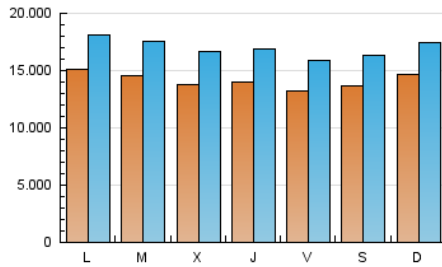

4. Gráficas (Nacional)

4.1 Por día de la semana (promedio)

N. únicos / Visitas (x 100)