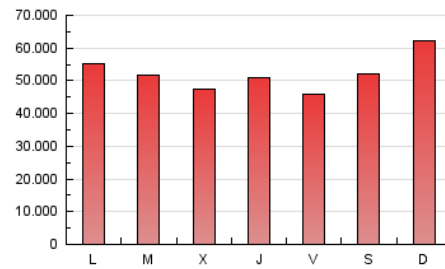

### 1. Cifras totales y promedios (Nacional e Internacional)

MES - AÑO	NAVEGADORES UNICOS	VISITAS	PAGINAS
Noviembre - 2018	36.882.693	69.649.712	155.984.297
<b>PROMEDIO DIARIO</b>	<b>1.957.185</b>	<b>2.321.657</b>	<b>5.199.477</b>
<b>PROMEDIO LUNES-VIERNES</b>	1.962.045	2.327.121	5.010.103
<b>PROMEDIO SABADO-DOMINGO</b>	1.943.820	2.306.632	5.720.254
<b>PAGINAS / VISITAS</b>	2,24		
<b>DURACION MEDIA VISITAS</b>	0:02:08		
<b>DURACION MEDIA PAGINAS</b>	0:01:41		

### 3. Por día del mes (Nacional e Internacional)

Día	N. únicos	Visitas	Páginas	Día	N. únicos	Visitas	Páginas	Día	N. únicos	Visitas	Páginas
1	1.768.260	2.078.187	5.531.401	11	2.112.118	2.500.233	9.045.219	21	1.929.852	2.326.067	4.878.802
2	1.661.906	2.001.594	4.433.762	12	2.081.591	2.475.093	6.238.347	22	1.857.329	2.193.512	4.869.216
3	1.667.763	1.997.168	4.374.688	13	2.227.731	2.585.422	5.827.020	23	1.824.055	2.169.708	4.368.940
4	1.946.154	2.298.166	5.450.693	14	1.883.920	2.252.192	4.427.877	24	1.975.875	2.315.694	4.668.890
5	1.903.332	2.289.799	4.790.817	15	2.196.931	2.621.258	4.939.001	25	1.815.875	2.209.667	4.460.650
6	1.945.852	2.351.030	5.180.637	16	2.014.298	2.363.368	4.680.056	26	1.989.758	2.354.460	5.178.239
7	1.917.073	2.283.836	4.968.820	17	1.771.092	2.123.353	4.132.267	27	1.954.015	2.309.263	5.206.977
8	1.947.134	2.288.156	5.453.639	18	2.112.807	2.491.056	5.923.960	28	1.949.627	2.297.081	4.719.148
9	1.817.153	2.157.131	5.188.655	19	2.420.158	2.826.577	5.883.612	29	1.942.316	2.319.799	4.606.206
10	2.148.873	2.517.722	7.705.666	20	1.999.736	2.384.319	4.518.415	30	1.932.962	2.268.801	4.332.677

4. Gráficas (Nacional e Internacional)

4.1 Por día de la semana (promedio)

N. únicos / Visitas (x 100)

Páginas (x 100)

4.2 Por franja horaria (promedio)

Visitas (x 1000)

Páginas (x 1000)

4.3 Por meses