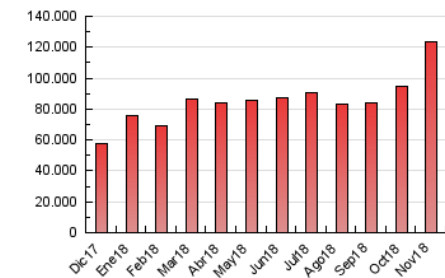

#### 3. Por día del mes (Nacional)

Día	N. únicos	Visitas	Páginas	Día	N. únicos	Visitas	Páginas	Día	N. únicos	Visitas	Páginas
1	1.267.462	1.507.787	4.511.571	11	1.573.879	1.858.629	7.430.106	21	1.390.928	1.705.764	3.839.305
2	1.137.371	1.403.837	3.403.373	12	1.462.471	1.767.576	4.838.665	22	1.305.533	1.569.514	3.781.603
3	1.140.228	1.389.650	3.350.990	13	1.623.299	1.912.667	4.673.570	23	1.299.409	1.558.146	3.352.800
4	1.435.591	1.690.767	4.452.156	14	1.328.220	1.615.742	3.378.724	24	1.444.250	1.699.694	3.627.662
5	1.346.990	1.647.972	3.749.056	15	1.638.392	1.993.620	3.904.614	25	1.301.626	1.585.705	3.417.354
6	1.412.623	1.727.324	4.152.487	16	1.472.768	1.751.228	3.671.378	26	1.413.835	1.695.747	4.052.091
7	1.379.338	1.667.998	3.892.931	17	1.250.779	1.518.634	3.160.856	27	1.382.076	1.654.912	4.140.428
8	1.410.793	1.685.786	4.377.762	18	1.544.619	1.854.757	4.900.864	28	1.398.958	1.663.289	3.690.705
9	1.295.084	1.569.475	4.148.571	19	1.805.173	2.123.536	4.751.816	29	1.401.716	1.689.611	3.573.595
10	1.627.537	1.914.961	6.399.763	20	1.414.863	1.708.472	3.441.252	30	1.404.699	1.656.588	3.333.617

##### 4.1 Por día de la semana (promedio)

N. únicos / Visitas (x 100)

Páginas (x 100)

##### 4.2 Por franja horaria (promedio)

Visitas (x 1000)

Páginas (x 1000)

##### 4.3 Por meses

N. únicos / Visitas (x 1000)

Páginas (x 1000)