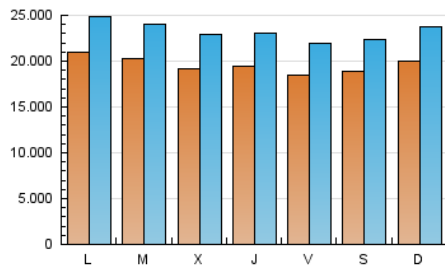

4. Gráficas (Nacional e Internacional)

4.1 Por día de la semana (promedio)

N. únicos / Visitas (x 100)