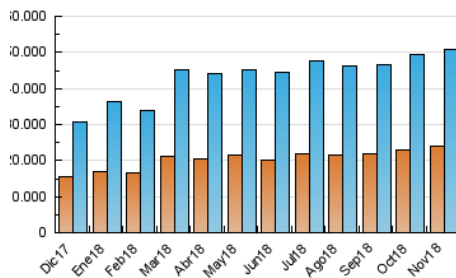

##### 4.1 Por día de la semana (promedio)

N. únicos / Visitas (x 100)

Páginas (x 100)

##### 4.2 Por franja horaria (promedio)

Visitas (x 1000)

Páginas (x 1000)

##### 4.3 Por meses

N. únicos / Visitas (x 1000)

Páginas (x 1000)