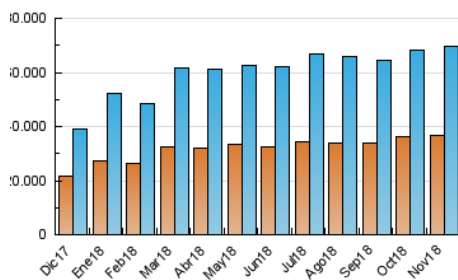

### 3. Por día del mes (Nacional e Internacional)

Día	N. únicos	Visitas	Páginas	Día	N. únicos	Visitas	Páginas	Día	N. únicos	Visitas	Páginas
1	1.768.260	2.078.187	5.531.401	11	2.112.118	2.500.233	9.045.219	21	1.929.852	2.326.067	4.878.802
2	1.661.906	2.001.594	4.433.762	12	2.081.591	2.475.093	6.238.347	22	1.857.329	2.193.512	4.869.216
3	1.667.763	1.997.168	4.374.688	13	2.227.731	2.585.422	5.827.020	23	1.824.055	2.169.708	4.368.940
4	1.946.154	2.298.166	5.450.693	14	1.883.920	2.252.192	4.427.877	24	1.975.875	2.315.694	4.668.890
5	1.903.332	2.289.799	4.790.817	15	2.196.931	2.621.258	4.939.001	25	1.815.875	2.209.667	4.460.650
6	1.945.852	2.351.030	5.180.637	16	2.014.298	2.363.368	4.680.056	26	1.989.758	2.354.460	5.178.239
7	1.917.073	2.283.836	4.968.820	17	1.771.092	2.123.353	4.132.267	27	1.954.015	2.309.263	5.206.977
8	1.947.134	2.288.156	5.453.639	18	2.112.807	2.491.056	5.923.960	28	1.949.627	2.297.081	4.719.148
9	1.817.153	2.157.131	5.188.655	19	2.420.158	2.826.577	5.883.612	29	1.942.316	2.319.799	4.606.206
10	2.148.873	2.517.722	7.705.666	20	1.999.736	2.384.319	4.518.415	30	1.932.962	2.268.801	4.332.677

4. Gráficas (Nacional e Internacional)

4.1 Por día de la semana (promedio)

N. únicos / Visitas (x 100)

Páginas (x 100)

4.2 Por franja horaria (promedio)

Visitas (x 1000)

Páginas (x 1000)

4.3 Por meses

N. únicos / Visitas (x 1000)

Páginas (x 1000)