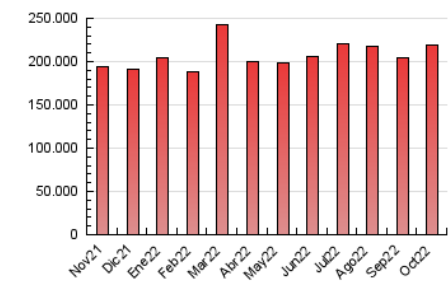

Páginas (x 1000)