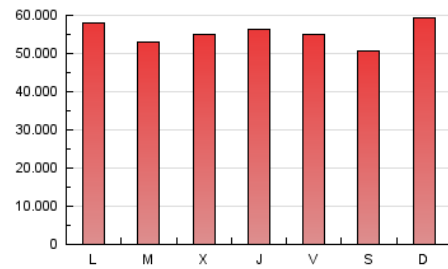

EL ESPAÑOL

1. Cifras totales y promedios (Nacional)

MES - AÑO	NAVEGADORES UNICOS	VISITAS	PAGINAS
Octubre - 2022	35.290.564	114.164.812	171.884.785
PROMEDIO DIARIO	3.020.689	3.682.736	5.544.670
PROMEDIO LUNES-VIERNES	3.022.154	3.676.264	5.560.399
PROMEDIO SABADO-DOMINGO	3.017.611	3.696.326	5.511.640
PAGINAS / VISITAS	1,51		
DURACION MEDIA VISITAS	0:01:48		
DURACION MEDIA PAGINAS	0:03:32		

2. Secciones (Nacional)

	PAGINAS	%
HOME	10.625.092	6.18 %
RESTO	161.259.693	93.82 %

3. Por día del mes (Nacional)

Día	N. únicos	Visitas	Páginas	Día	N. únicos	Visitas	Páginas	Día	N. únicos	Visitas	Páginas
1	2.854.723	3.442.872	5.030.452	11	2.821.668	3.328.533	4.959.707	21	3.042.427	3.744.487	5.495.525
2	3.359.103	4.145.669	6.170.177	12	2.657.518	3.195.964	6.237.006	22	2.642.270	3.228.657	4.720.577
3	3.627.863	4.380.952	6.599.383	13	3.163.516	3.868.714	6.718.253	23	2.929.966	3.561.665	5.308.169
4	3.455.652	4.180.355	6.229.123	14	3.356.851	4.099.961	5.945.203	24	2.991.616	3.592.749	5.367.333
5	2.952.484	3.590.143	5.372.017	15	2.825.800	3.431.002	4.925.169	25	2.702.530	3.282.425	4.840.604
6	2.992.845	3.632.929	5.320.245	16	3.216.437	4.001.945	5.808.097	26	2.778.194	3.358.044	4.973.792
7	2.939.003	3.628.341	5.383.262	17	3.296.108	4.045.060	5.913.926	27	2.566.582	3.091.351	4.599.293
8	3.119.096	3.804.510	5.743.399	18	2.995.817	3.552.512	5.153.726	28	2.853.639	3.553.499	5.195.306
9	3.129.343	3.805.981	6.173.648	19	3.038.166	3.699.436	5.478.594	29	2.814.119	3.440.435	4.976.617
10	3.046.320	3.706.538	5.670.362	20	3.189.877	3.972.830	5.850.943	30	3.285.252	4.100.527	6.260.093
								31	2.996.560	3.696.726	5.464.784

4. Gráficas (Nacional)

4.1 Por día de la semana (promedio)

N. únicos / Visitas (x 100)

Páginas (x 100)

4.2 Por franja horaria (promedio)

Visitas_ (x 1000)

Páginas (x 1000)

4.3 Por meses