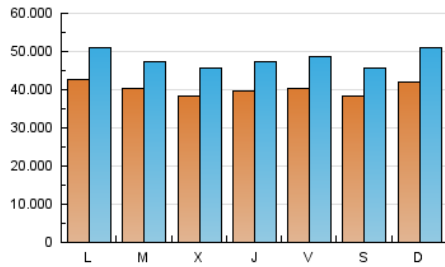

EL ESPAÑOL

1. Cifras totales y promedios (Nacional e Internacional)

MES - AÑO	NAVEGADORES UNICOS	VISITAS	PAGINAS
Octubre - 2022	58.244.560	149.204.925	219.433.458
PROMEDIO DIARIO	4.034.577	4.813.062	7.078.499
PROMEDIO LUNES-VIERNES	4.037.965	4.809.500	7.101.752
PROMEDIO SABADO-DOMINGO	4.027.464	4.820.543	7.029.667
PAGINAS / VISITAS	1,47		
DURACION MEDIA VISITAS	0:01:43		
DURACION MEDIA PAGINAS	0:03:36		

2. Secciones (Nacional e Internacional)

	PAGINAS	%
HOME	11.409.204	5.20 %
RESTO	208.024.254	94.80 %

3. Por día del mes (Nacional e Internacional)

Día	N. únicos	Visitas	Páginas	Día	N. únicos	Visitas	Páginas	Día	N. únicos	Visitas	Páginas
1	3.878.148	4.548.393	6.527.587	11	3.862.064	4.488.031	6.530.814	21	4.056.538	4.902.395	7.064.075
2	4.509.391	5.404.220	7.899.183	12	3.634.544	4.262.276	7.700.944	22	3.661.821	4.320.411	6.181.335
3	4.824.026	5.735.676	8.470.868	13	4.118.908	4.928.035	8.171.453	23	3.907.839	4.662.169	6.793.847
4	4.665.105	5.483.628	8.004.497	14	4.318.225	5.186.519	7.408.479	24	4.082.353	4.810.127	7.010.101
5	4.111.968	4.874.150	7.116.726	15	3.792.423	4.508.202	6.372.411	25	3.700.688	4.382.426	6.315.741
6	4.067.225	4.799.592	6.891.062	16	4.179.163	5.152.495	7.370.854	26	3.741.735	4.445.084	6.432.743
7	3.947.801	4.769.345	6.908.609	17	4.308.249	5.194.866	7.490.595	27	3.505.291	4.141.038	6.012.061
8	4.199.713	4.989.623	7.326.281	18	3.916.976	4.573.730	6.556.576	28	3.746.383	4.546.486	6.538.689
9	4.206.578	5.009.872	7.818.032	19	3.873.368	4.690.935	6.850.637	29	3.667.337	4.397.126	6.250.008
10	4.296.722	5.040.123	7.517.415	20	4.152.380	5.046.078	7.319.163	30	4.272.223	5.212.914	7.757.133
								31	3.866.713	4.698.960	6.825.539

4. Gráficas (Nacional e Internacional)

4.1 Por día de la semana (promedio)

N. únicos / Visitas (x 100)

Páginas (x 100)

4.2 Por franja horaria (promedio)

Visitas_ (x 1000)

Páginas (x 1000)

4.3 Por meses