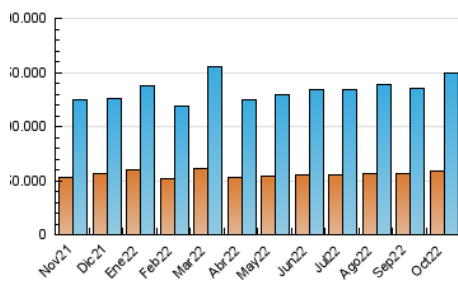

4.3 Por meses

N. únicos / Visitas (x 1000)