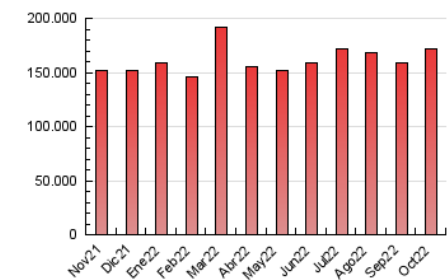

Páginas (x 1000)