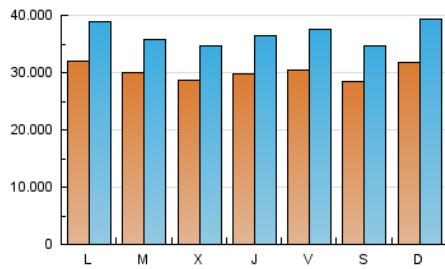

EL ESPAÑOL

1. Cifras totales y promedios (Nacional)

MES - AÑO	NAVEGADORES UNICOS	VISITAS	PAGINAS
Octubre - 2022	35.290.564	114.164.812	171.884.785
PROMEDIO DIARIO	3.020.689	3.682.736	5.544.670
PROMEDIO LUNES-VIERNES	3.022.154	3.676.264	5.560.399
PROMEDIO SABADO-DOMINGO	3.017.611	3.696.326	5.511.640
PAGINAS / VISITAS	1,51		
DURACION MEDIA VISITAS	0:01:48		
DURACION MEDIA PAGINAS	0:03:32		

2. Secciones (Nacional)

	PAGINAS	%
HOME	10.625.092	6.18 %
RESTO	161.259.693	93.82 %

3. Por día del mes (Nacional)

Día	N. únicos	Visitas	Páginas	Día	N. únicos	Visitas	Páginas	Día	N. únicos	Visitas	Páginas
1	2.854.723	3.442.872	5.030.452	11	2.821.668	3.328.533	4.959.707	21	3.042.427	3.744.487	5.495.525
2	3.359.103	4.145.669	6.170.177	12	2.657.518	3.195.964	6.237.006	22	2.642.270	3.228.657	4.720.577
3	3.627.863	4.380.952	6.599.383	13	3.163.516	3.868.714	6.718.253	23	2.929.966	3.561.665	5.308.169
4	3.455.652	4.180.355	6.229.123	14	3.356.851	4.099.961	5.945.203	24	2.991.616	3.592.749	5.367.333
5	2.952.484	3.590.143	5.372.017	15	2.825.800	3.431.002	4.925.169	25	2.702.530	3.282.425	4.840.604
6	2.992.845	3.632.929	5.320.245	16	3.216.437	4.001.945	5.808.097	26	2.778.194	3.358.044	4.973.792
7	2.939.003	3.628.341	5.383.262	17	3.296.108	4.045.060	5.913.926	27	2.566.582	3.091.351	4.599.293
8	3.119.096	3.804.510	5.743.399	18	2.995.817	3.552.512	5.153.726	28	2.853.639	3.553.499	5.195.306
9	3.129.343	3.805.981	6.173.648	19	3.038.166	3.699.436	5.478.594	29	2.814.119	3.440.435	4.976.617
10	3.046.320	3.706.538	5.670.362	20	3.189.877	3.972.830	5.850.943	30	3.285.252	4.100.527	6.260.093
								31	2.996.560	3.696.726	5.464.784

4. Gráficas (Nacional)

4.1 Por día de la semana (promedio)

N. únicos / Visitas (x 100)

Páginas (x 100)

4.2 Por franja horaria (promedio)

Visitas_ (x 1000)

Páginas (x 1000)

4.3 Por meses