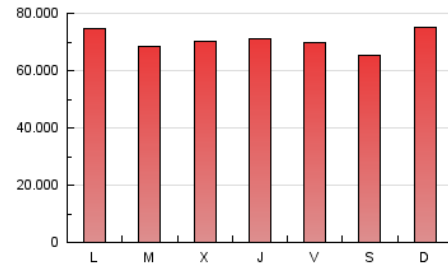

EL ESPAÑOL

1. Cifras totales y promedios (Nacional e Internacional)

MES - AÑO	NAVEGADORES UNICOS	VISITAS	PAGINAS
Octubre - 2022	58.244.560	149.204.925	219.433.458
PROMEDIO DIARIO	4.034.577	4.813.062	7.078.499
PROMEDIO LUNES-VIERNES	4.037.965	4.809.500	7.101.752
PROMEDIO SABADO-DOMINGO	4.027.464	4.820.543	7.029.667
PAGINAS / VISITAS	1,47		
DURACION MEDIA VISITAS	0:01:43		
DURACION MEDIA PAGINAS	0:03:36		

2. Secciones (Nacional e Internacional)

	PAGINAS	%
HOME	11.409.204	5.20 %
RESTO	208.024.254	94.80 %

3. Por día del mes (Nacional e Internacional)

Día	N. únicos	Visitas	Páginas	Día	N. únicos	Visitas	Páginas	Día	N. únicos	Visitas	Páginas
1	3.878.148	4.548.393	6.527.587	11	3.862.064	4.488.031	6.530.814	21	4.056.538	4.902.395	7.064.075
2	4.509.391	5.404.220	7.899.183	12	3.634.544	4.262.276	7.700.944	22	3.661.821	4.320.411	6.181.335
3	4.824.026	5.735.676	8.470.868	13	4.118.908	4.928.035	8.171.453	23	3.907.839	4.662.169	6.793.847
4	4.665.105	5.483.628	8.004.497	14	4.318.225	5.186.519	7.408.479	24	4.082.353	4.810.127	7.010.101
5	4.111.968	4.874.150	7.116.726	15	3.792.423	4.508.202	6.372.411	25	3.700.688	4.382.426	6.315.741
6	4.067.225	4.799.592	6.891.062	16	4.179.163	5.152.495	7.370.854	26	3.741.735	4.445.084	6.432.743
7	3.947.801	4.769.345	6.908.609	17	4.308.249	5.194.866	7.490.595	27	3.505.291	4.141.038	6.012.061
8	4.199.713	4.989.623	7.326.281	18	3.916.976	4.573.730	6.556.576	28	3.746.383	4.546.486	6.538.689
9	4.206.578	5.009.872	7.818.032	19	3.873.368	4.690.935	6.850.637	29	3.667.337	4.397.126	6.250.008
10	4.296.722	5.040.123	7.517.415	20	4.152.380	5.046.078	7.319.163	30	4.272.223	5.212.914	7.757.133
								31	3.866.713	4.698.960	6.825.539

4. Gráficas (Nacional e Internacional)

4.1 Por día de la semana (promedio)

N. únicos / Visitas (x 100)

Páginas (x 100)

4.2 Por franja horaria (promedio)

Visitas_ (x 1000)

Páginas (x 1000)

4.3 Por meses