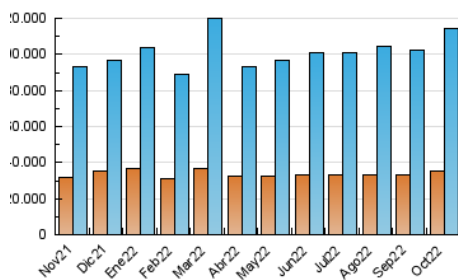

2. Secciones (Nacional)

	PAGINAS	%
HOME	10.625.092	6.18 %
RESTO	161.259.693	93.82 %

3. Por día del mes (Nacional)

Día	N. únicos	Visitas	Páginas	Día	N. únicos	Visitas	Páginas	Día	N. únicos	Visitas	Páginas
1	2.854.723	3.442.872	5.030.452	11	2.821.668	3.328.533	4.959.707	21	3.042.427	3.744.487	5.495.525
2	3.359.103	4.145.669	6.170.177	12	2.657.518	3.195.964	6.237.006	22	2.642.270	3.228.657	4.720.577
3	3.627.863	4.380.952	6.599.383	13	3.163.516	3.868.714	6.718.253	23	2.929.966	3.561.665	5.308.169
4	3.455.652	4.180.355	6.229.123	14	3.356.851	4.099.961	5.945.203	24	2.991.616	3.592.749	5.367.333
5	2.952.484	3.590.143	5.372.017	15	2.825.800	3.431.002	4.925.169	25	2.702.530	3.282.425	4.840.604
6	2.992.845	3.632.929	5.320.245	16	3.216.437	4.001.945	5.808.097	26	2.778.194	3.358.044	4.973.792
7	2.939.003	3.628.341	5.383.262	17	3.296.108	4.045.060	5.913.926	27	2.566.582	3.091.351	4.599.293
8	3.119.096	3.804.510	5.743.399	18	2.995.817	3.552.512	5.153.726	28	2.853.639	3.553.499	5.195.306
9	3.129.343	3.805.981	6.173.648	19	3.038.166	3.699.436	5.478.594	29	2.814.119	3.440.435	4.976.617
10	3.046.320	3.706.538	5.670.362	20	3.189.877	3.972.830	5.850.943	30	3.285.252	4.100.527	6.260.093
								31	2.996.560	3.696.726	5.464.784

4. Gráficas (Nacional)

4.1 Por día de la semana (promedio)

N. únicos / Visitas (x 100)

Páginas (x 100)

4.2 Por franja horaria (promedio)

Visitas_ (x 1000)

Páginas (x 1000)

4.3 Por meses

N. únicos / Visitas (x 1000)

Páginas (x 1000)

5. Observaciones

Este Medio Electrónico de Comunicación ha sido medido por la herramienta Google Analytics de Google (Universal Analytics)

6. Definiciones básicas (Para más información ver Normas Técnicas para el Control de los Medios Electrónicos de Comunicación)

Visita:

Una secuencia ininterrumpida de páginas servidas a un usuario válido. Si dicho usuario no realiza peticiones de páginas en un periodo de tiempo (30 min) la siguiente petición constituirá el inicio de una nueva visita.