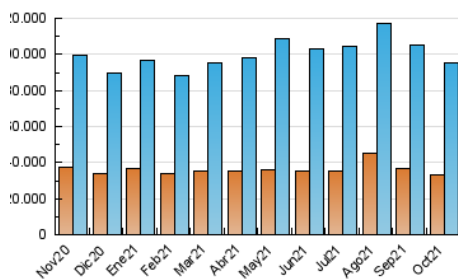

#### 3. Por día del mes (Nacional)

Día	N. únicos	Visitas	Páginas	Día	N. únicos	Visitas	Páginas	Día	N. únicos	Visitas	Páginas
1	2.473.727	2.996.785	5.315.506	11	2.259.709	2.674.181	4.565.482	21	3.178.545	3.735.454	6.504.526
2	2.164.179	2.584.880	4.558.491	12	2.481.794	2.960.473	4.989.665	22	2.458.091	2.910.543	5.016.595
3	2.708.305	3.211.021	5.464.764	13	2.385.001	2.887.291	4.834.827	23	2.137.388	2.552.476	4.750.215
4	3.105.781	3.726.443	5.980.028	14	2.498.474	3.003.111	4.887.092	24	2.180.472	2.584.995	5.911.774
5	2.939.478	3.619.321	5.574.202	15	2.605.447	3.092.758	4.814.306	25	2.354.703	2.824.525	4.831.385
6	2.913.128	3.517.783	5.282.994	16	2.503.552	2.974.241	4.735.155	26	2.483.462	2.978.534	4.819.767
7	2.664.976	3.196.800	4.988.826	17	2.740.363	3.245.092	5.321.625	27	2.877.129	3.457.052	5.359.094
8	2.476.856	2.936.201	4.512.696	18	2.616.444	3.128.319	5.042.768	28	2.564.523	3.069.382	4.965.976
9	2.121.647	2.480.582	3.746.152	19	3.056.064	3.645.319	6.068.889	29	2.289.510	2.715.980	5.047.067
10	2.438.723	2.983.006	4.623.773	20	2.975.907	3.580.884	5.960.135	30	2.168.987	2.631.610	4.528.616
								31	2.668.373	3.271.372	5.380.214

4. Gráficas (Nacional)

4.1 Por día de la semana (promedio)

N. únicos / Visitas (x 100)

Páginas (x 100)

4.2 Por franja horaria (promedio)

Visitas\_ (x 1000)

Páginas (x 1000)

4.3 Por meses

N. únicos / Visitas (x 1000)

Páginas (x 1000)