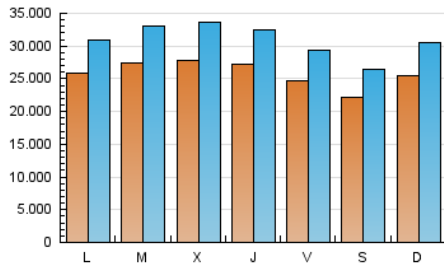

4. Gráficas (Nacional)

4.1 Por día de la semana (promedio)

N. únicos / Visitas (x 100)