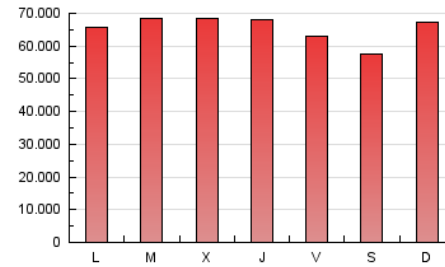

### 1. Cifras totales y promedios (Nacional e Internacional)

MES - AÑO	NAVEGADORES UNICOS	VISITAS	PAGINAS
Octubre - 2021	56.476.271	127.577.847	202.149.805
<b>PROMEDIO DIARIO</b>	<b>3.516.430</b>	<b>4.115.414</b>	<b>6.520.961</b>
<b>PROMEDIO LUNES-VIERNES</b>	3.627.066	4.248.113	6.657.360
<b>PROMEDIO SABADO-DOMINGO</b>	3.284.095	3.836.747	6.234.525
<b>PAGINAS / VISITAS</b>	1,58		
<b>DURACION MEDIA VISITAS</b>	0:01:40		
<b>DURACION MEDIA PAGINAS</b>	0:02:47		

### 3. Por día del mes (Nacional e Internacional)

Día	N. únicos	Visitas	Páginas	Día	N. únicos	Visitas	Páginas	Día	N. únicos	Visitas	Páginas
1	3.392.389	3.986.580	6.655.884	11	3.172.878	3.708.266	5.982.900	21	4.273.799	4.933.470	8.139.351
2	3.020.413	3.529.274	5.828.870	12	3.521.394	4.091.646	6.510.581	22	3.512.215	4.037.279	6.545.532
3	3.573.631	4.148.775	6.719.419	13	3.385.430	3.947.718	6.259.551	23	3.042.643	3.541.657	6.100.388
4	4.257.624	4.971.499	7.637.412	14	3.446.147	4.045.035	6.279.455	24	3.021.735	3.503.536	7.212.097
5	4.018.090	4.781.336	7.141.162	15	3.456.867	4.054.804	6.107.045	25	3.233.387	3.801.888	6.191.841
6	3.977.897	4.667.817	6.829.681	16	3.346.223	3.917.030	5.983.474	26	3.400.183	4.015.155	6.217.166
7	3.615.559	4.234.079	6.393.404	17	3.708.542	4.304.161	6.730.267	27	3.829.479	4.505.619	6.763.560
8	3.381.060	3.940.634	5.862.517	18	3.585.947	4.209.593	6.480.883	28	3.519.154	4.088.168	6.344.619
9	3.035.837	3.459.275	5.038.800	19	4.047.657	4.731.631	7.535.875	29	3.096.241	3.662.709	6.331.803
10	3.395.756	4.020.758	6.052.185	20	4.044.989	4.795.447	7.594.338	30	3.003.800	3.557.116	5.777.882
								31	3.692.367	4.385.892	6.901.863

4. Gráficas (Nacional e Internacional)

4.1 Por día de la semana (promedio)

N. únicos / Visitas (x 100)

Páginas (x 100)

4.2 Por franja horaria (promedio)

Visitas\_ (x 1000)

Páginas (x 1000)

4.3 Por meses