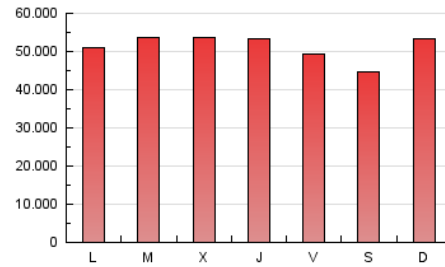

#### 1. Cifras totales y promedios (Nacional)

MES - AÑO	NAVEGADORES UNICOS	VISITAS	PAGINAS
Octubre - 2021	33.491.695	95.176.414	158.382.605
<b>PROMEDIO DIARIO</b>	<b>2.564.217</b>	<b>3.070.207</b>	<b>5.109.116</b>
<b>PROMEDIO LUNES-VIERNES</b>	<b>2.650.417</b>	<b>3.174.149</b>	<b>5.207.706</b>
<b>PROMEDIO SABADO-DOMINGO</b>	<b>2.383.199</b>	<b>2.851.928</b>	<b>4.902.078</b>
<b>PAGINAS / VISITAS</b>	<b>1,66</b>		
<b>DURACION MEDIA VISITAS</b>	<b>0:01:46</b>		
<b>DURACION MEDIA PAGINAS</b>	<b>0:02:38</b>		

#### 2. Secciones (Nacional)

	PAGINAS	%
<b>HOME</b>	14.871.287	9.39 %
<b>RESTO</b>	143.511.318	90.61 %

#### 3. Por día del mes (Nacional)

Día	N. únicos	Visitas	Páginas	Día	N. únicos	Visitas	Páginas	Día	N. únicos	Visitas	Páginas
1	2.473.727	2.996.785	5.315.506	11	2.259.709	2.674.181	4.565.482	21	3.178.545	3.735.454	6.504.526
2	2.164.179	2.584.880	4.558.491	12	2.481.794	2.960.473	4.989.665	22	2.458.091	2.910.543	5.016.595
3	2.708.305	3.211.021	5.464.764	13	2.385.001	2.887.291	4.834.827	23	2.137.388	2.552.476	4.750.215
4	3.105.781	3.726.443	5.980.028	14	2.498.474	3.003.111	4.887.092	24	2.180.472	2.584.995	5.911.774
5	2.939.478	3.619.321	5.574.202	15	2.605.447	3.092.758	4.814.306	25	2.354.703	2.824.525	4.831.385
6	2.913.128	3.517.783	5.282.994	16	2.503.552	2.974.241	4.735.155	26	2.483.462	2.978.534	4.819.767
7	2.664.976	3.196.800	4.988.826	17	2.740.363	3.245.092	5.321.625	27	2.877.129	3.457.052	5.359.094
8	2.476.856	2.936.201	4.512.696	18	2.616.444	3.128.319	5.042.768	28	2.564.523	3.069.382	4.965.976
9	2.121.647	2.480.582	3.746.152	19	3.056.064	3.645.319	6.068.889	29	2.289.510	2.715.980	5.047.067
10	2.438.723	2.983.006	4.623.773	20	2.975.907	3.580.884	5.960.135	30	2.168.987	2.631.610	4.528.616
								31	2.668.373	3.271.372	5.380.214

4. Gráficas (Nacional)

4.1 Por día de la semana (promedio)

N. únicos / Visitas (x 100)

Páginas (x 100)

4.2 Por franja horaria (promedio)

Visitas\_ (x 1000)

Páginas (x 1000)

4.3 Por meses