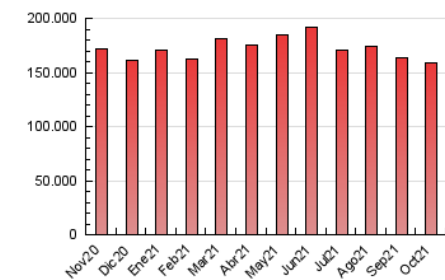

#### 1. Cifras totales y promedios (Nacional)

MES - AÑO	NAVEGADORES UNICOS	VISITAS	PAGINAS
Octubre - 2021	33.491.695	95.176.414	158.382.605
<b>PROMEDIO DIARIO</b>	<b>2.564.217</b>	<b>3.070.207</b>	<b>5.109.116</b>
<b>PROMEDIO LUNES-VIERNES</b>	<b>2.650.417</b>	<b>3.174.149</b>	<b>5.207.706</b>
<b>PROMEDIO SABADO-DOMINGO</b>	<b>2.383.199</b>	<b>2.851.928</b>	<b>4.902.078</b>
<b>PAGINAS / VISITAS</b>	<b>1,66</b>		
<b>DURACION MEDIA VISITAS</b>	<b>0:01:46</b>		
<b>DURACION MEDIA PAGINAS</b>	<b>0:02:38</b>		

#### 3. Por día del mes (Nacional)

Día	N. únicos	Visitas	Páginas	Día	N. únicos	Visitas	Páginas	Día	N. únicos	Visitas	Páginas
1	2.473.727	2.996.785	5.315.506	11	2.259.709	2.674.181	4.565.482	21	3.178.545	3.735.454	6.504.526
2	2.164.179	2.584.880	4.558.491	12	2.481.794	2.960.473	4.989.665	22	2.458.091	2.910.543	5.016.595
3	2.708.305	3.211.021	5.464.764	13	2.385.001	2.887.291	4.834.827	23	2.137.388	2.552.476	4.750.215
4	3.105.781	3.726.443	5.980.028	14	2.498.474	3.003.111	4.887.092	24	2.180.472	2.584.995	5.911.774
5	2.939.478	3.619.321	5.574.202	15	2.605.447	3.092.758	4.814.306	25	2.354.703	2.824.525	4.831.385
6	2.913.128	3.517.783	5.282.994	16	2.503.552	2.974.241	4.735.155	26	2.483.462	2.978.534	4.819.767
7	2.664.976	3.196.800	4.988.826	17	2.740.363	3.245.092	5.321.625	27	2.877.129	3.457.052	5.359.094
8	2.476.856	2.936.201	4.512.696	18	2.616.444	3.128.319	5.042.768	28	2.564.523	3.069.382	4.965.976
9	2.121.647	2.480.582	3.746.152	19	3.056.064	3.645.319	6.068.889	29	2.289.510	2.715.980	5.047.067
10	2.438.723	2.983.006	4.623.773	20	2.975.907	3.580.884	5.960.135	30	2.168.987	2.631.610	4.528.616
								31	2.668.373	3.271.372	5.380.214

4. Gráficas (Nacional)

4.1 Por día de la semana (promedio)

N. únicos / Visitas (x 100)

Páginas (x 100)

4.2 Por franja horaria (promedio)

Visitas\_ (x 1000)

Páginas (x 1000)

4.3 Por meses

N. únicos / Visitas (x 1000)

Páginas (x 1000)