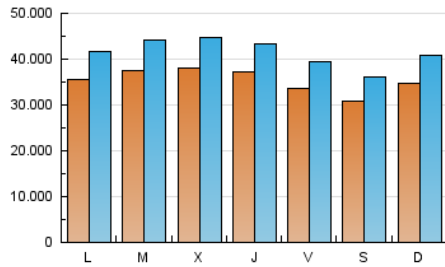

4. Gráficas (Nacional e Internacional)

4.1 Por día de la semana (promedio)

N. únicos / Visitas (x 100)