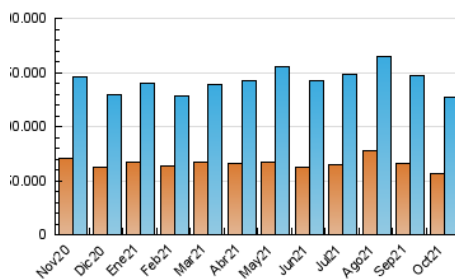

### 1. Cifras totales y promedios (Nacional e Internacional)

MES - AÑO	NAVEGADORES UNICOS	VISITAS	PAGINAS
Octubre - 2021	56.476.271	127.577.847	202.149.805
<b>PROMEDIO DIARIO</b>	<b>3.516.430</b>	<b>4.115.414</b>	<b>6.520.961</b>
<b>PROMEDIO LUNES-VIERNES</b>	3.627.066	4.248.113	6.657.360
<b>PROMEDIO SABADO-DOMINGO</b>	3.284.095	3.836.747	6.234.525
<b>PAGINAS / VISITAS</b>	1,58		
<b>DURACION MEDIA VISITAS</b>	0:01:40		
<b>DURACION MEDIA PAGINAS</b>	0:02:47		

### 3. Por día del mes (Nacional e Internacional)

Día	N. únicos	Visitas	Páginas	Día	N. únicos	Visitas	Páginas	Día	N. únicos	Visitas	Páginas
1	3.392.389	3.986.580	6.655.884	11	3.172.878	3.708.266	5.982.900	21	4.273.799	4.933.470	8.139.351
2	3.020.413	3.529.274	5.828.870	12	3.521.394	4.091.646	6.510.581	22	3.512.215	4.037.279	6.545.532
3	3.573.631	4.148.775	6.719.419	13	3.385.430	3.947.718	6.259.551	23	3.042.643	3.541.657	6.100.388
4	4.257.624	4.971.499	7.637.412	14	3.446.147	4.045.035	6.279.455	24	3.021.735	3.503.536	7.212.097
5	4.018.090	4.781.336	7.141.162	15	3.456.867	4.054.804	6.107.045	25	3.233.387	3.801.888	6.191.841
6	3.977.897	4.667.817	6.829.681	16	3.346.223	3.917.030	5.983.474	26	3.400.183	4.015.155	6.217.166
7	3.615.559	4.234.079	6.393.404	17	3.708.542	4.304.161	6.730.267	27	3.829.479	4.505.619	6.763.560
8	3.381.060	3.940.634	5.862.517	18	3.585.947	4.209.593	6.480.883	28	3.519.154	4.088.168	6.344.619
9	3.035.837	3.459.275	5.038.800	19	4.047.657	4.731.631	7.535.875	29	3.096.241	3.662.709	6.331.803
10	3.395.756	4.020.758	6.052.185	20	4.044.989	4.795.447	7.594.338	30	3.003.800	3.557.116	5.777.882
								31	3.692.367	4.385.892	6.901.863

4. Gráficas (Nacional e Internacional)

4.1 Por día de la semana (promedio)

N. únicos / Visitas (x 100)

Páginas (x 100)

4.2 Por franja horaria (promedio)

Visitas\_ (x 1000)

Páginas (x 1000)

4.3 Por meses

N. únicos / Visitas (x 1000)

Páginas (x 1000)