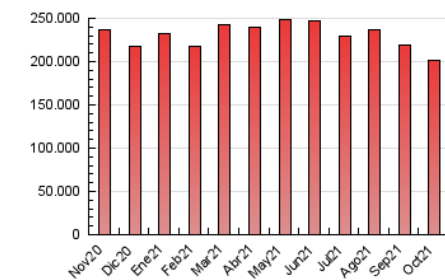

### 1. Cifras totales y promedios (Nacional e Internacional)

MES - AÑO	NAVEGADORES UNICOS	VISITAS	PAGINAS
Octubre - 2021	56.476.271	127.577.847	202.149.805
<b>PROMEDIO DIARIO</b>	<b>3.516.430</b>	<b>4.115.414</b>	<b>6.520.961</b>
<b>PROMEDIO LUNES-VIERNES</b>	3.627.066	4.248.113	6.657.360
<b>PROMEDIO SABADO-DOMINGO</b>	3.284.095	3.836.747	6.234.525
<b>PAGINAS / VISITAS</b>	1,58		
<b>DURACION MEDIA VISITAS</b>	0:01:40		
<b>DURACION MEDIA PAGINAS</b>	0:02:47		

### 3. Por día del mes (Nacional e Internacional)

Día	N. únicos	Visitas	Páginas	Día	N. únicos	Visitas	Páginas	Día	N. únicos	Visitas	Páginas
1	3.392.389	3.986.580	6.655.884	11	3.172.878	3.708.266	5.982.900	21	4.273.799	4.933.470	8.139.351
2	3.020.413	3.529.274	5.828.870	12	3.521.394	4.091.646	6.510.581	22	3.512.215	4.037.279	6.545.532
3	3.573.631	4.148.775	6.719.419	13	3.385.430	3.947.718	6.259.551	23	3.042.643	3.541.657	6.100.388
4	4.257.624	4.971.499	7.637.412	14	3.446.147	4.045.035	6.279.455	24	3.021.735	3.503.536	7.212.097
5	4.018.090	4.781.336	7.141.162	15	3.456.867	4.054.804	6.107.045	25	3.233.387	3.801.888	6.191.841
6	3.977.897	4.667.817	6.829.681	16	3.346.223	3.917.030	5.983.474	26	3.400.183	4.015.155	6.217.166
7	3.615.559	4.234.079	6.393.404	17	3.708.542	4.304.161	6.730.267	27	3.829.479	4.505.619	6.763.560
8	3.381.060	3.940.634	5.862.517	18	3.585.947	4.209.593	6.480.883	28	3.519.154	4.088.168	6.344.619
9	3.035.837	3.459.275	5.038.800	19	4.047.657	4.731.631	7.535.875	29	3.096.241	3.662.709	6.331.803
10	3.395.756	4.020.758	6.052.185	20	4.044.989	4.795.447	7.594.338	30	3.003.800	3.557.116	5.777.882
								31	3.692.367	4.385.892	6.901.863

4. Gráficas (Nacional e Internacional)

4.1 Por día de la semana (promedio)

N. únicos / Visitas (x 100)

Páginas (x 100)

4.2 Por franja horaria (promedio)

Visitas\_ (x 1000)

Páginas (x 1000)

4.3 Por meses

N. únicos / Visitas (x 1000)

Páginas (x 1000)