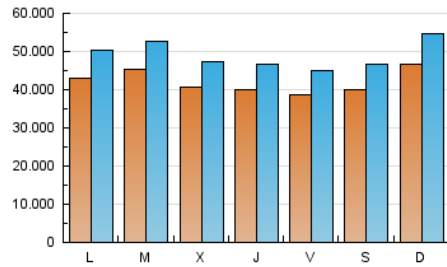

EL ESPAÑOL

1. Cifras totales y promedios (Nacional e Internacional)

MES - AÑO	NAVEGADORES UNICOS	VISITAS	PAGINAS
Octubre - 2020	72.265.389	150.926.332	240.297.320
PROMEDIO DIARIO	4.180.616	4.868.591	7.751.526
PROMEDIO LUNES-VIERNES	4.137.890	4.810.487	7.859.910
PROMEDIO SABADO-DOMINGO	4.285.059	5.010.625	7.486.588
PAGINAS / VISITAS	1,59		
DURACION MEDIA VISITAS	0:01:38		
DURACION MEDIA PAGINAS	0:02:42		

2. Secciones (Nacional e Internacional)

	PAGINAS	%
HOME	14.516.957	6.04 %
RESTO	225.780.363	93.96 %

3. Por día del mes (Nacional e Internacional)

Día	N. únicos	Visitas	Páginas	Día	N. únicos	Visitas	Páginas	Día	N. únicos	Visitas	Páginas
1	4.016.098	4.691.986	8.272.518	11	4.340.965	5.130.018	7.475.302	21	3.925.049	4.551.645	8.401.981
2	4.046.201	4.702.151	8.004.249	12	5.028.586	5.866.966	8.629.065	22	4.285.962	4.956.943	8.193.602
3	3.562.380	4.204.365	6.336.347	13	3.659.899	4.193.346	7.333.125	23	4.483.921	5.242.044	7.878.389
4	4.447.788	5.151.727	7.573.524	14	3.618.541	4.213.447	7.290.901	24	4.880.453	5.583.290	8.636.268
5	3.931.529	4.577.424	7.132.748	15	4.451.440	5.207.725	8.846.907	25	5.371.229	6.293.720	9.187.024
6	4.339.819	4.967.472	7.870.222	16	3.707.221	4.270.028	6.907.822	26	4.316.115	5.095.368	7.848.188
7	4.239.291	4.874.616	7.758.289	17	3.744.762	4.345.911	6.610.168	27	6.562.395	7.641.585	11.666.095
8	3.701.918	4.244.909	7.344.619	18	4.486.755	5.255.733	8.117.510	28	4.532.692	5.315.748	8.643.170
9	3.461.214	4.000.778	6.672.444	19	3.934.694	4.552.900	7.309.816	29	3.570.057	4.166.134	6.910.851
10	3.862.327	4.528.889	6.732.523	20	3.632.617	4.274.083	7.499.640	30	3.588.315	4.223.411	6.503.389
								31	3.868.869	4.601.970	6.710.624

4. Gráficas (Nacional e Internacional)

4.1 Por día de la semana (promedio)

N. únicos / Visitas (x 100)

Páginas (x 100)

4.2 Por franja horaria (promedio)

Visitas (x 1000)

Páginas (x 1000)

4.3 Por meses