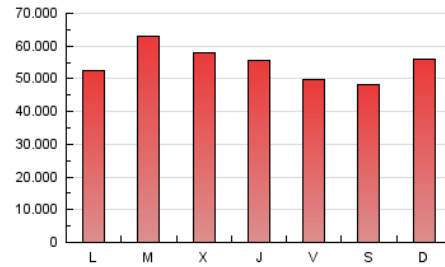

EL ESPAÑOL

1. Cifras totales y promedios (Nacional)

MES - AÑO	NAVEGADORES UNICOS	VISITAS	PAGINAS
Octubre - 2020	37.073.232	99.777.625	168.923.603
PROMEDIO DIARIO	2.688.606	3.218.633	5.449.148
PROMEDIO LUNES-VIERNES	2.658.815	3.175.743	5.558.186
PROMEDIO SABADO-DOMINGO	2.761.428	3.323.475	5.182.612
PAGINAS / VISITAS	1,69		
DURACION MEDIA VISITAS	0:01:50		
DURACION MEDIA PAGINAS	0:02:35		

2. Secciones (Nacional)

	PAGINAS	%
HOME	13.547.629	8.02 %
RESTO	155.375.974	91.98 %

3. Por día del mes (Nacional)

Día	N. únicos	Visitas	Páginas	Día	N. únicos	Visitas	Páginas	Día	N. únicos	Visitas	Páginas
1	2.556.110	3.074.928	5.670.268	11	2.926.615	3.563.604	5.328.201	21	2.438.379	2.949.775	6.141.452
2	2.652.595	3.160.249	5.639.279	12	3.216.700	3.893.386	5.962.273	22	2.514.984	3.008.638	5.493.052
3	2.287.507	2.759.558	4.335.547	13	2.165.878	2.574.218	5.098.889	23	2.795.079	3.391.878	5.345.547
4	2.885.253	3.427.382	5.215.931	14	2.323.730	2.797.818	5.309.365	24	2.691.747	3.185.847	5.422.511
5	2.338.272	2.811.133	4.714.845	15	3.125.157	3.737.724	6.788.009	25	3.146.097	3.880.539	5.908.951
6	2.716.162	3.177.457	5.405.152	16	2.451.229	2.865.671	4.915.014	26	2.776.009	3.329.449	5.400.998
7	2.675.084	3.138.241	5.294.039	17	2.562.741	3.049.319	4.844.594	27	5.039.311	5.985.287	9.372.054
8	2.323.933	2.729.776	5.161.285	18	3.126.387	3.726.998	5.987.419	28	3.179.243	3.769.400	6.478.012
9	2.154.122	2.573.133	4.635.046	19	2.425.530	2.891.979	4.975.504	29	2.209.456	2.635.789	4.783.005
10	2.665.268	3.190.876	4.891.778	20	2.223.059	2.681.199	5.292.104	30	2.193.912	2.689.218	4.404.901
								31	2.561.240	3.127.156	4.708.578

4. Gráficas (Nacional)

4.1 Por día de la semana (promedio)

N. únicos / Visitas (x 100)

Páginas (x 100)

4.2 Por franja horaria (promedio)

Visitas (x 1000)

Páginas (x 1000)

4.3 Por meses