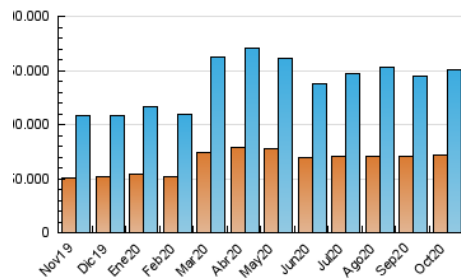

4.3 Por meses

N. únicos / Visitas (x 1000)