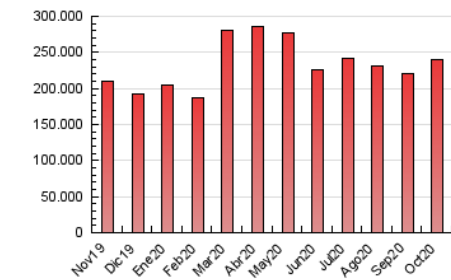

Páginas (x 1000)