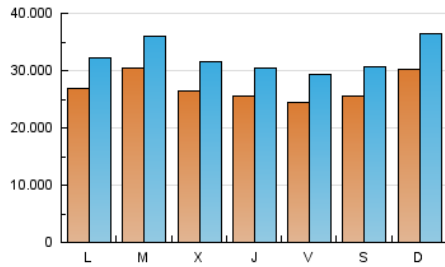

EL ESPAÑOL

1. Cifras totales y promedios (Nacional)

MES - AÑO	NAVEGADORES UNICOS	VISITAS	PAGINAS
Octubre - 2020	37.073.232	99.777.625	168.923.603
PROMEDIO DIARIO	2.688.606	3.218.633	5.449.148
PROMEDIO LUNES-VIERNES	2.658.815	3.175.743	5.558.186
PROMEDIO SABADO-DOMINGO	2.761.428	3.323.475	5.182.612
PAGINAS / VISITAS	1,69		
DURACION MEDIA VISITAS	0:01:50		
DURACION MEDIA PAGINAS	0:02:35		

2. Secciones (Nacional)

	PAGINAS	%
HOME	13.547.629	8.02 %
RESTO	155.375.974	91.98 %

3. Por día del mes (Nacional)

Día	N. únicos	Visitas	Páginas	Día	N. únicos	Visitas	Páginas	Día	N. únicos	Visitas	Páginas
1	2.556.110	3.074.928	5.670.268	11	2.926.615	3.563.604	5.328.201	21	2.438.379	2.949.775	6.141.452
2	2.652.595	3.160.249	5.639.279	12	3.216.700	3.893.386	5.962.273	22	2.514.984	3.008.638	5.493.052
3	2.287.507	2.759.558	4.335.547	13	2.165.878	2.574.218	5.098.889	23	2.795.079	3.391.878	5.345.547
4	2.885.253	3.427.382	5.215.931	14	2.323.730	2.797.818	5.309.365	24	2.691.747	3.185.847	5.422.511
5	2.338.272	2.811.133	4.714.845	15	3.125.157	3.737.724	6.788.009	25	3.146.097	3.880.539	5.908.951
6	2.716.162	3.177.457	5.405.152	16	2.451.229	2.865.671	4.915.014	26	2.776.009	3.329.449	5.400.998
7	2.675.084	3.138.241	5.294.039	17	2.562.741	3.049.319	4.844.594	27	5.039.311	5.985.287	9.372.054
8	2.323.933	2.729.776	5.161.285	18	3.126.387	3.726.998	5.987.419	28	3.179.243	3.769.400	6.478.012
9	2.154.122	2.573.133	4.635.046	19	2.425.530	2.891.979	4.975.504	29	2.209.456	2.635.789	4.783.005
10	2.665.268	3.190.876	4.891.778	20	2.223.059	2.681.199	5.292.104	30	2.193.912	2.689.218	4.404.901
								31	2.561.240	3.127.156	4.708.578

4. Gráficas (Nacional)

4.1 Por día de la semana (promedio)

N. únicos / Visitas (x 100)

Páginas (x 100)

4.2 Por franja horaria (promedio)

Visitas (x 1000)

Páginas (x 1000)

4.3 Por meses