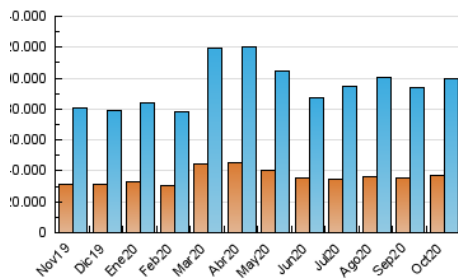

2. Secciones (Nacional)

	PAGINAS	%
HOME	13.547.629	8.02 %
RESTO	155.375.974	91.98 %

3. Por día del mes (Nacional)

Día	N. únicos	Visitas	Páginas	Día	N. únicos	Visitas	Páginas	Día	N. únicos	Visitas	Páginas
1	2.556.110	3.074.928	5.670.268	11	2.926.615	3.563.604	5.328.201	21	2.438.379	2.949.775	6.141.452
2	2.652.595	3.160.249	5.639.279	12	3.216.700	3.893.386	5.962.273	22	2.514.984	3.008.638	5.493.052
3	2.287.507	2.759.558	4.335.547	13	2.165.878	2.574.218	5.098.889	23	2.795.079	3.391.878	5.345.547
4	2.885.253	3.427.382	5.215.931	14	2.323.730	2.797.818	5.309.365	24	2.691.747	3.185.847	5.422.511
5	2.338.272	2.811.133	4.714.845	15	3.125.157	3.737.724	6.788.009	25	3.146.097	3.880.539	5.908.951
6	2.716.162	3.177.457	5.405.152	16	2.451.229	2.865.671	4.915.014	26	2.776.009	3.329.449	5.400.998
7	2.675.084	3.138.241	5.294.039	17	2.562.741	3.049.319	4.844.594	27	5.039.311	5.985.287	9.372.054
8	2.323.933	2.729.776	5.161.285	18	3.126.387	3.726.998	5.987.419	28	3.179.243	3.769.400	6.478.012
9	2.154.122	2.573.133	4.635.046	19	2.425.530	2.891.979	4.975.504	29	2.209.456	2.635.789	4.783.005
10	2.665.268	3.190.876	4.891.778	20	2.223.059	2.681.199	5.292.104	30	2.193.912	2.689.218	4.404.901
								31	2.561.240	3.127.156	4.708.578

4. Gráficas (Nacional)

4.1 Por día de la semana (promedio)

N. únicos / Visitas (x 100)

Páginas (x 100)

4.2 Por franja horaria (promedio)

Visitas (x 1000)

Páginas (x 1000)

4.3 Por meses

N. únicos / Visitas (x 1000)

Páginas (x 1000)

5. Observaciones

Este Medio Electrónico de Comunicación ha sido medido por la herramienta Google Analytics de Google

6. Definiciones básicas (Para más información ver Normas Técnicas para el Control de los Medios Electrónicos de Comunicación)

Visita:

Una secuencia ininterrumpida de páginas servidas a un usuario válido. Si dicho usuario no realiza peticiones de páginas en un periodo de tiempo (30 min) la siguiente petición constituirá el inicio de una nueva visita.