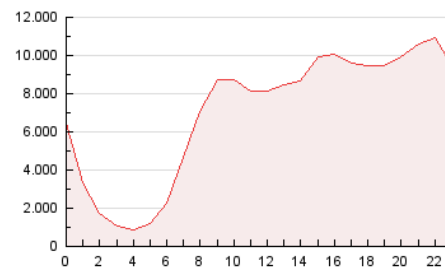

2. Secciones (Nacional)

	PAGINAS	%
HOME	13.547.629	8.02 %
RESTO	155.375.974	91.98 %

3. Por día del mes (Nacional)

Día	N. únicos	Visitas	Páginas	Día	N. únicos	Visitas	Páginas	Día	N. únicos	Visitas	Páginas
1	2.556.110	3.074.928	5.670.268	11	2.926.615	3.563.604	5.328.201	21	2.438.379	2.949.775	6.141.452
2	2.652.595	3.160.249	5.639.279	12	3.216.700	3.893.386	5.962.273	22	2.514.984	3.008.638	5.493.052
3	2.287.507	2.759.558	4.335.547	13	2.165.878	2.574.218	5.098.889	23	2.795.079	3.391.878	5.345.547
4	2.885.253	3.427.382	5.215.931	14	2.323.730	2.797.818	5.309.365	24	2.691.747	3.185.847	5.422.511
5	2.338.272	2.811.133	4.714.845	15	3.125.157	3.737.724	6.788.009	25	3.146.097	3.880.539	5.908.951
6	2.716.162	3.177.457	5.405.152	16	2.451.229	2.865.671	4.915.014	26	2.776.009	3.329.449	5.400.998
7	2.675.084	3.138.241	5.294.039	17	2.562.741	3.049.319	4.844.594	27	5.039.311	5.985.287	9.372.054
8	2.323.933	2.729.776	5.161.285	18	3.126.387	3.726.998	5.987.419	28	3.179.243	3.769.400	6.478.012
9	2.154.122	2.573.133	4.635.046	19	2.425.530	2.891.979	4.975.504	29	2.209.456	2.635.789	4.783.005
10	2.665.268	3.190.876	4.891.778	20	2.223.059	2.681.199	5.292.104	30	2.193.912	2.689.218	4.404.901
								31	2.561.240	3.127.156	4.708.578

4. Gráficas (Nacional)

4.1 Por día de la semana (promedio)

N. únicos / Visitas (x 100)

Páginas (x 100)

4.2 Por franja horaria (promedio)

Visitas (x 1000)

Páginas (x 1000)

4.3 Por meses