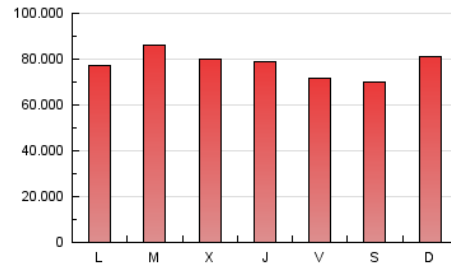

EL ESPAÑOL

1. Cifras totales y promedios (Nacional e Internacional)

MES - AÑO	NAVEGADORES UNICOS	VISITAS	PAGINAS
Octubre - 2020	72.265.389	150.926.332	240.297.320
PROMEDIO DIARIO	4.180.616	4.868.591	7.751.526
PROMEDIO LUNES-VIERNES	4.137.890	4.810.487	7.859.910
PROMEDIO SABADO-DOMINGO	4.285.059	5.010.625	7.486.588
PAGINAS / VISITAS	1,59		
DURACION MEDIA VISITAS	0:01:38		
DURACION MEDIA PAGINAS	0:02:42		

2. Secciones (Nacional e Internacional)

	PAGINAS	%
HOME	14.516.957	6.04 %
RESTO	225.780.363	93.96 %

3. Por día del mes (Nacional e Internacional)

Día	N. únicos	Visitas	Páginas	Día	N. únicos	Visitas	Páginas	Día	N. únicos	Visitas	Páginas
1	4.016.098	4.691.986	8.272.518	11	4.340.965	5.130.018	7.475.302	21	3.925.049	4.551.645	8.401.981
2	4.046.201	4.702.151	8.004.249	12	5.028.586	5.866.966	8.629.065	22	4.285.962	4.956.943	8.193.602
3	3.562.380	4.204.365	6.336.347	13	3.659.899	4.193.346	7.333.125	23	4.483.921	5.242.044	7.878.389
4	4.447.788	5.151.727	7.573.524	14	3.618.541	4.213.447	7.290.901	24	4.880.453	5.583.290	8.636.268
5	3.931.529	4.577.424	7.132.748	15	4.451.440	5.207.725	8.846.907	25	5.371.229	6.293.720	9.187.024
6	4.339.819	4.967.472	7.870.222	16	3.707.221	4.270.028	6.907.822	26	4.316.115	5.095.368	7.848.188
7	4.239.291	4.874.616	7.758.289	17	3.744.762	4.345.911	6.610.168	27	6.562.395	7.641.585	11.666.095
8	3.701.918	4.244.909	7.344.619	18	4.486.755	5.255.733	8.117.510	28	4.532.692	5.315.748	8.643.170
9	3.461.214	4.000.778	6.672.444	19	3.934.694	4.552.900	7.309.816	29	3.570.057	4.166.134	6.910.851
10	3.862.327	4.528.889	6.732.523	20	3.632.617	4.274.083	7.499.640	30	3.588.315	4.223.411	6.503.389
								31	3.868.869	4.601.970	6.710.624

4. Gráficas (Nacional e Internacional)

4.1 Por día de la semana (promedio)

N. únicos / Visitas (x 100)

Páginas (x 100)

4.2 Por franja horaria (promedio)

Visitas (x 1000)

Páginas (x 1000)

4.3 Por meses