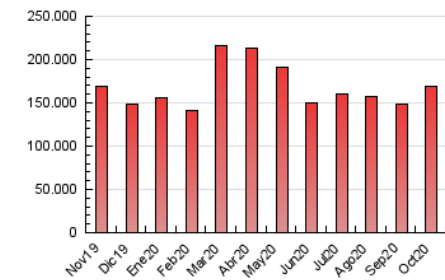

Páginas (x 1000)