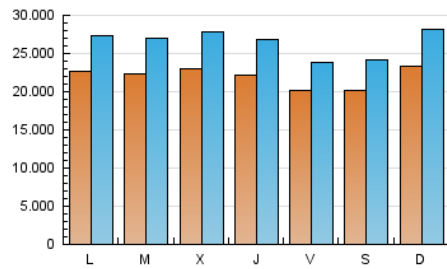

4. Gráficas (Nacional)

4.1 Por día de la semana (promedio)

N. únicos / Visitas (x 100)