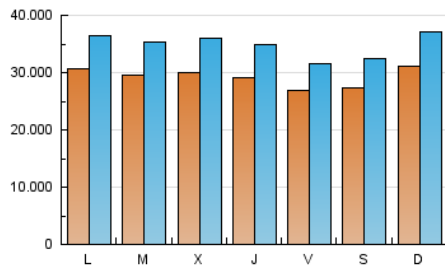

4. Gráficas (Nacional e Internacional)

4.1 Por día de la semana (promedio)

N. únicos / Visitas (x 100)