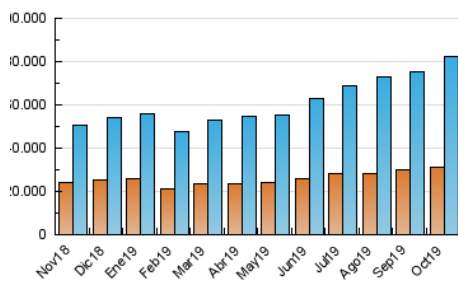

#### 3. Por día del mes (Nacional)

Día	N. únicos	Visitas	Páginas	Día	N. únicos	Visitas	Páginas	Día	N. únicos	Visitas	Páginas
1	2.268.803	2.741.085	4.673.089	11	1.763.892	2.088.657	3.735.160	21	2.123.948	2.563.338	5.603.975
2	2.255.696	2.724.223	5.429.481	12	2.133.858	2.562.453	5.781.890	22	2.603.728	3.150.828	6.031.461
3	2.556.767	3.108.673	6.838.287	13	2.394.908	2.916.204	5.827.326	23	2.385.590	2.836.278	5.091.733
4	1.905.397	2.269.250	4.973.905	14	2.650.013	3.183.693	5.710.770	24	2.263.740	2.741.570	5.076.967
5	1.850.578	2.193.372	4.686.411	15	2.257.787	2.761.304	4.924.193	25	2.175.624	2.565.470	5.267.014
6	2.076.980	2.506.918	5.273.729	16	2.309.332	2.804.884	5.561.259	26	1.899.300	2.299.958	4.130.646
7	2.132.094	2.541.688	5.005.970	17	2.500.894	3.131.751	5.725.782	27	2.336.852	2.831.976	5.124.173
8	2.107.998	2.486.898	5.469.065	18	2.200.457	2.641.807	4.802.103	28	2.187.450	2.629.043	4.842.454
9	2.418.706	2.952.549	5.283.532	19	2.157.350	2.609.492	4.891.003	29	1.965.194	2.322.043	4.210.577
10	1.940.969	2.307.833	4.236.378	20	2.540.551	3.028.266	7.374.632	30	2.142.150	2.569.094	5.003.319
								31	1.807.332	2.149.140	5.934.028

##### 4.1 Por día de la semana (promedio)

N. únicos / Visitas (x 100)

Páginas (x 100)

##### 4.2 Por franja horaria (promedio)

Visitas (x 1000)

Páginas (x 1000)

##### 4.3 Por meses

N. únicos / Visitas (x 1000)

Páginas (x 1000)