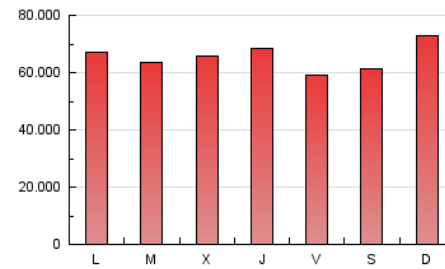

### 1. Cifras totales y promedios (Nacional e Internacional)

MES - AÑO	NAVEGADORES UNICOS	VISITAS	PAGINAS
Octubre - 2019	49.076.203	108.107.988	203.112.934
<b>PROMEDIO DIARIO</b>	<b>2.929.993</b>	<b>3.487.354</b>	<b>6.552.030</b>
<b>PROMEDIO LUNES-VIERNES</b>	2.930.578	3.490.044	6.497.670
<b>PROMEDIO SABADO-DOMINGO</b>	2.928.312	3.479.623	6.708.316
<b>PAGINAS / VISITAS</b>	1,88		
<b>DURACION MEDIA VISITAS</b>	0:01:46		
<b>DURACION MEDIA PAGINAS</b>	0:01:59		

### 3. Por día del mes (Nacional e Internacional)

Día	N. únicos	Visitas	Páginas	Día	N. únicos	Visitas	Páginas	Día	N. únicos	Visitas	Páginas
1	2.991.395	3.588.852	5.949.938	11	2.439.136	2.856.466	4.891.039	21	2.943.751	3.493.063	7.138.498
2	2.878.312	3.456.461	6.573.774	12	2.816.483	3.344.624	6.961.232	22	3.340.531	4.012.709	7.424.763
3	3.284.031	3.925.207	8.096.348	13	3.120.439	3.741.248	7.083.206	23	3.075.995	3.634.169	6.325.408
4	2.616.215	3.068.149	6.260.071	14	3.463.953	4.121.700	7.119.692	24	2.939.632	3.526.922	6.294.218
5	2.537.735	2.981.771	5.909.729	15	3.026.148	3.636.027	6.245.938	25	2.826.048	3.322.587	6.439.051
6	2.853.232	3.390.657	6.699.304	16	3.084.620	3.678.975	7.145.798	26	2.552.320	3.043.744	5.236.844
7	2.951.074	3.493.767	6.491.460	17	3.173.931	3.932.298	7.237.694	27	3.072.650	3.660.568	6.376.563
8	2.797.627	3.311.105	6.741.296	18	2.871.457	3.409.691	6.089.133	28	2.903.030	3.460.853	6.118.166
9	3.143.673	3.792.513	6.555.053	19	3.052.229	3.642.407	6.435.202	29	2.637.139	3.123.149	5.424.176
10	2.658.726	3.116.948	5.467.265	20	3.421.405	4.031.962	8.964.448	30	2.871.264	3.399.668	6.287.138
								31	2.485.604	2.909.728	7.130.489

4. Gráficas (Nacional e Internacional)

4.1 Por día de la semana (promedio)

N. únicos / Visitas (x 100)

Páginas (x 100)

4.2 Por franja horaria (promedio)

Visitas (x 1000)

Páginas (x 1000)

4.3 Por meses