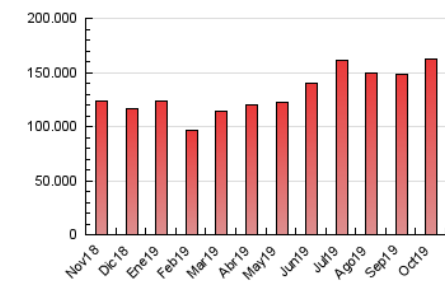

#### 3. Por día del mes (Nacional)

Día	N. únicos	Visitas	Páginas	Día	N. únicos	Visitas	Páginas	Día	N. únicos	Visitas	Páginas
1	2.268.803	2.741.085	4.673.089	11	1.763.892	2.088.657	3.735.160	21	2.123.948	2.563.338	5.603.975
2	2.255.696	2.724.223	5.429.481	12	2.133.858	2.562.453	5.781.890	22	2.603.728	3.150.828	6.031.461
3	2.556.767	3.108.673	6.838.287	13	2.394.908	2.916.204	5.827.326	23	2.385.590	2.836.278	5.091.733
4	1.905.397	2.269.250	4.973.905	14	2.650.013	3.183.693	5.710.770	24	2.263.740	2.741.570	5.076.967
5	1.850.578	2.193.372	4.686.411	15	2.257.787	2.761.304	4.924.193	25	2.175.624	2.565.470	5.267.014
6	2.076.980	2.506.918	5.273.729	16	2.309.332	2.804.884	5.561.259	26	1.899.300	2.299.958	4.130.646
7	2.132.094	2.541.688	5.005.970	17	2.500.894	3.131.751	5.725.782	27	2.336.852	2.831.976	5.124.173
8	2.107.998	2.486.898	5.469.065	18	2.200.457	2.641.807	4.802.103	28	2.187.450	2.629.043	4.842.454
9	2.418.706	2.952.549	5.283.532	19	2.157.350	2.609.492	4.891.003	29	1.965.194	2.322.043	4.210.577
10	1.940.969	2.307.833	4.236.378	20	2.540.551	3.028.266	7.374.632	30	2.142.150	2.569.094	5.003.319
								31	1.807.332	2.149.140	5.934.028

##### 4.1 Por día de la semana (promedio)

N. únicos / Visitas (x 100)

Páginas (x 100)

##### 4.2 Por franja horaria (promedio)

Visitas (x 1000)

Páginas (x 1000)

##### 4.3 Por meses

N. únicos / Visitas (x 1000)

Páginas (x 1000)