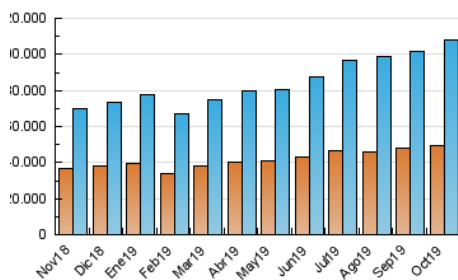

### 3. Por día del mes (Nacional e Internacional)

Día	N. únicos	Visitas	Páginas	Día	N. únicos	Visitas	Páginas	Día	N. únicos	Visitas	Páginas
1	2.991.395	3.588.852	5.949.938	11	2.439.136	2.856.466	4.891.039	21	2.943.751	3.493.063	7.138.498
2	2.878.312	3.456.461	6.573.774	12	2.816.483	3.344.624	6.961.232	22	3.340.531	4.012.709	7.424.763
3	3.284.031	3.925.207	8.096.348	13	3.120.439	3.741.248	7.083.206	23	3.075.995	3.634.169	6.325.408
4	2.616.215	3.068.149	6.260.071	14	3.463.953	4.121.700	7.119.692	24	2.939.632	3.526.922	6.294.218
5	2.537.735	2.981.771	5.909.729	15	3.026.148	3.636.027	6.245.938	25	2.826.048	3.322.587	6.439.051
6	2.853.232	3.390.657	6.699.304	16	3.084.620	3.678.975	7.145.798	26	2.552.320	3.043.744	5.236.844
7	2.951.074	3.493.767	6.491.460	17	3.173.931	3.932.298	7.237.694	27	3.072.650	3.660.568	6.376.563
8	2.797.627	3.311.105	6.741.296	18	2.871.457	3.409.691	6.089.133	28	2.903.030	3.460.853	6.118.166
9	3.143.673	3.792.513	6.555.053	19	3.052.229	3.642.407	6.435.202	29	2.637.139	3.123.149	5.424.176
10	2.658.726	3.116.948	5.467.265	20	3.421.405	4.031.962	8.964.448	30	2.871.264	3.399.668	6.287.138
								31	2.485.604	2.909.728	7.130.489

4. Gráficas (Nacional e Internacional)

4.1 Por día de la semana (promedio)

N. únicos / Visitas (x 100)

Páginas (x 100)

4.2 Por franja horaria (promedio)

Visitas (x 1000)

Páginas (x 1000)

4.3 Por meses

N. únicos / Visitas (x 1000)

Páginas (x 1000)