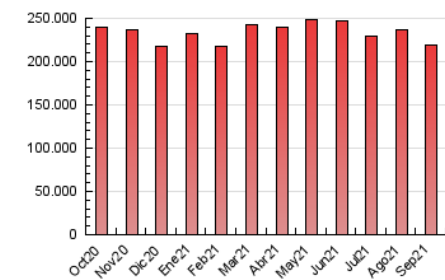

Páginas (x 1000)