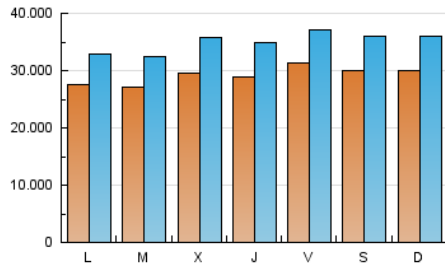

4. Gráficas (Nacional)

4.1 Por día de la semana (promedio)

N. únicos / Visitas (x 100)