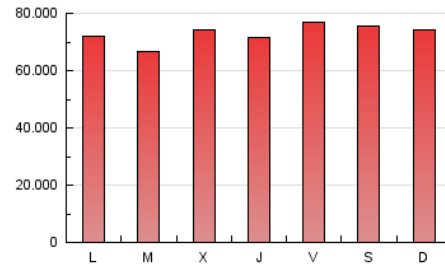

### 1. Cifras totales y promedios (Nacional e Internacional)

MES - AÑO	NAVEGADORES UNICOS	VISITAS	PAGINAS
Septiembre - 2021	65.535.596	147.084.252	219.107.048
<b>PROMEDIO DIARIO</b>	<b>4.203.333</b>	<b>4.902.808</b>	<b>7.303.568</b>
<b>PROMEDIO LUNES-VIERNES</b>	4.129.095	4.822.021	7.234.746
<b>PROMEDIO SABADO-DOMINGO</b>	4.407.488	5.124.973	7.492.829
<b>PAGINAS / VISITAS</b>	1,49		
<b>DURACION MEDIA VISITAS</b>	0:01:32		
<b>DURACION MEDIA PAGINAS</b>	0:03:03		

### 3. Por día del mes (Nacional e Internacional)

Día	N. únicos	Visitas	Páginas	Día	N. únicos	Visitas	Páginas	Día	N. únicos	Visitas	Páginas
1	4.024.102	4.678.610	6.941.858	11	3.840.416	4.346.579	6.353.680	21	3.651.936	4.342.454	6.643.090
2	3.865.353	4.442.478	6.347.253	12	4.047.986	4.713.392	7.115.535	22	3.784.605	4.515.882	6.986.204
3	5.465.011	6.306.126	8.781.793	13	3.870.002	4.475.284	6.749.397	23	4.126.312	4.860.080	7.420.766
4	6.382.626	7.490.074	10.085.769	14	3.711.623	4.313.359	6.448.704	24	4.041.094	4.639.374	7.163.213
5	4.470.680	5.144.233	7.535.768	15	4.854.214	5.673.558	9.273.105	25	3.690.346	4.351.255	6.662.785
6	4.213.960	4.840.597	7.337.235	16	4.627.393	5.448.186	8.394.224	26	3.706.346	4.382.855	6.609.225
7	4.377.226	5.031.750	7.314.553	17	4.675.329	5.440.020	7.908.772	27	3.962.823	4.725.669	6.952.358
8	4.746.426	5.583.796	8.041.693	18	4.152.491	4.808.770	7.070.345	28	3.624.445	4.256.884	6.267.971
9	3.926.831	4.562.448	6.950.597	19	4.969.016	5.762.628	8.509.524	29	3.294.750	3.964.512	5.923.782
10	4.104.892	4.734.353	6.949.421	20	4.299.802	4.978.697	7.747.736	30	3.591.962	4.270.349	6.620.692

4. Gráficas (Nacional e Internacional)

4.1 Por día de la semana (promedio)

N. únicos / Visitas (x 100)

Páginas (x 100)

4.2 Por franja horaria (promedio)

Visitas\_ (x 1000)

Páginas (x 1000)

4.3 Por meses