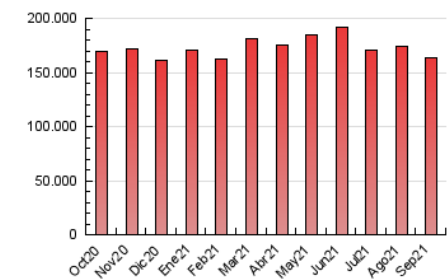

##### 4.1 Por día de la semana (promedio)

N. únicos / Visitas (x 100)

Páginas (x 100)

##### 4.2 Por franja horaria (promedio)

Visitas\_ (x 1000)

Páginas (x 1000)

##### 4.3 Por meses

N. únicos / Visitas (x 1000)

Páginas (x 1000)