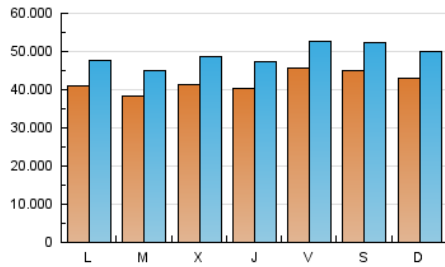

4. Gráficas (Nacional e Internacional)

4.1 Por día de la semana (promedio)

N. únicos / Visitas (x 100)