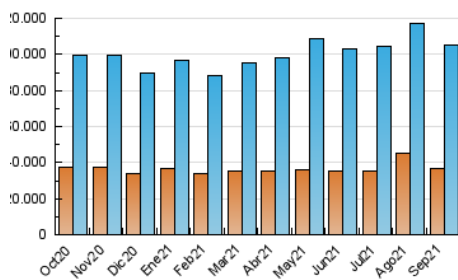

##### 4.1 Por día de la semana (promedio)

N. únicos / Visitas (x 100)

Páginas (x 100)

##### 4.2 Por franja horaria (promedio)

Visitas\_ (x 1000)

Páginas (x 1000)

##### 4.3 Por meses

N. únicos / Visitas (x 1000)

Páginas (x 1000)