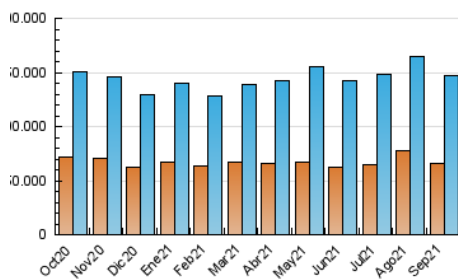

### 3. Por día del mes (Nacional e Internacional)

Día	N. únicos	Visitas	Páginas	Día	N. únicos	Visitas	Páginas	Día	N. únicos	Visitas	Páginas
1	4.024.102	4.678.610	6.941.858	11	3.840.416	4.346.579	6.353.680	21	3.651.936	4.342.454	6.643.090
2	3.865.353	4.442.478	6.347.253	12	4.047.986	4.713.392	7.115.535	22	3.784.605	4.515.882	6.986.204
3	5.465.011	6.306.126	8.781.793	13	3.870.002	4.475.284	6.749.397	23	4.126.312	4.860.080	7.420.766
4	6.382.626	7.490.074	10.085.769	14	3.711.623	4.313.359	6.448.704	24	4.041.094	4.639.374	7.163.213
5	4.470.680	5.144.233	7.535.768	15	4.854.214	5.673.558	9.273.105	25	3.690.346	4.351.255	6.662.785
6	4.213.960	4.840.597	7.337.235	16	4.627.393	5.448.186	8.394.224	26	3.706.346	4.382.855	6.609.225
7	4.377.226	5.031.750	7.314.553	17	4.675.329	5.440.020	7.908.772	27	3.962.823	4.725.669	6.952.358
8	4.746.426	5.583.796	8.041.693	18	4.152.491	4.808.770	7.070.345	28	3.624.445	4.256.884	6.267.971
9	3.926.831	4.562.448	6.950.597	19	4.969.016	5.762.628	8.509.524	29	3.294.750	3.964.512	5.923.782
10	4.104.892	4.734.353	6.949.421	20	4.299.802	4.978.697	7.747.736	30	3.591.962	4.270.349	6.620.692

4. Gráficas (Nacional e Internacional)

4.1 Por día de la semana (promedio)

N. únicos / Visitas (x 100)

Páginas (x 100)

4.2 Por franja horaria (promedio)

Visitas\_ (x 1000)

Páginas (x 1000)

4.3 Por meses

N. únicos / Visitas (x 1000)

Páginas (x 1000)