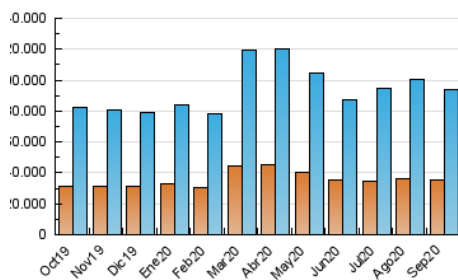

##### 4.1 Por día de la semana (promedio)

N. únicos / Visitas (x 100)

Páginas (x 100)

##### 4.2 Por franja horaria (promedio)

Visitas (x 1000)

Páginas (x 1000)

##### 4.3 Por meses

N. únicos / Visitas (x 1000)

Páginas (x 1000)