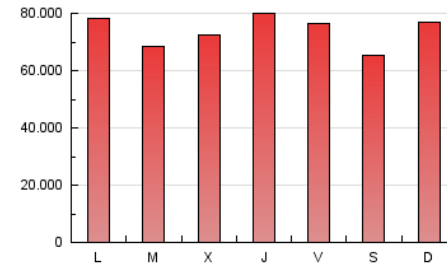

### 1. Cifras totales y promedios (Nacional e Internacional)

MES - AÑO	NAVEGADORES UNICOS	VISITAS	PAGINAS
Septiembre - 2020	70.200.703	145.060.975	221.063.388
<b>PROMEDIO DIARIO</b>	<b>4.163.974</b>	<b>4.835.366</b>	<b>7.368.780</b>
<b>PROMEDIO LUNES-VIERNES</b>	4.168.584	4.833.609	7.462.665
<b>PROMEDIO SABADO-DOMINGO</b>	4.151.298	4.840.196	7.110.594
<b>PAGINAS / VISITAS</b>	1,52		
<b>DURACION MEDIA VISITAS</b>	0:01:33		
<b>DURACION MEDIA PAGINAS</b>	0:02:56		

### 3. Por día del mes (Nacional e Internacional)

Día	N. únicos	Visitas	Páginas	Día	N. únicos	Visitas	Páginas	Día	N. únicos	Visitas	Páginas
1	3.404.057	3.989.736	6.039.958	11	3.901.370	4.547.898	6.799.520	21	4.300.880	4.932.248	7.351.306
2	4.184.977	4.889.596	7.146.927	12	3.616.937	4.145.292	6.093.125	22	3.935.454	4.585.722	7.140.073
3	5.037.709	5.717.749	8.458.476	13	3.570.612	4.130.833	6.125.210	23	4.181.164	4.914.283	7.583.548
4	4.058.799	4.695.875	7.007.105	14	4.080.204	4.721.679	7.139.630	24	3.931.077	4.544.419	7.047.757
5	3.779.326	4.368.251	6.320.901	15	3.921.633	4.484.948	6.820.645	25	3.955.745	4.567.002	7.401.673
6	5.019.377	5.808.370	8.473.756	16	4.094.726	4.741.197	7.374.248	26	3.544.072	4.181.741	6.507.924
7	4.585.249	5.316.870	8.138.267	17	5.678.410	6.566.946	9.640.215	27	4.822.719	5.757.065	8.592.203
8	3.716.463	4.268.645	6.638.464	18	5.704.708	6.585.407	9.289.544	28	4.530.920	5.344.724	8.701.898
9	3.352.680	3.934.213	6.154.853	19	4.281.648	4.937.100	7.159.517	29	3.864.449	4.499.652	7.614.968
10	3.817.537	4.434.626	6.782.820	20	4.575.696	5.392.918	7.612.116	30	3.470.627	4.055.970	7.906.741

#### 4. Gráficas (Nacional e Internacional)

##### 4.1 Por día de la semana (promedio)

N. únicos / Visitas (x 100)

Páginas (x 100)