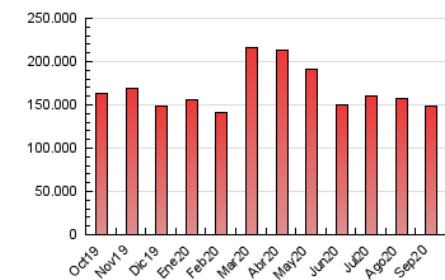

#### 3. Por día del mes (Nacional)

Día	N. únicos	Visitas	Páginas	Día	N. únicos	Visitas	Páginas	Día	N. únicos	Visitas	Páginas
1	2.004.425	2.425.009	3.883.225	11	2.353.251	2.811.851	4.396.010	21	2.600.648	3.046.174	4.706.307
2	2.541.124	3.065.408	4.632.156	12	2.129.106	2.519.368	3.856.229	22	2.522.550	3.029.503	4.961.182
3	2.656.457	3.188.365	5.008.932	13	2.129.550	2.550.247	3.944.684	23	2.775.582	3.335.921	5.372.921
4	2.450.555	2.926.168	4.545.646	14	2.627.319	3.108.083	4.891.197	24	2.558.043	3.038.000	4.937.067
5	2.291.290	2.736.074	4.099.556	15	2.437.779	2.891.874	4.619.464	25	2.498.485	2.965.276	4.853.964
6	3.396.966	4.042.021	6.039.827	16	2.691.388	3.226.932	5.262.187	26	2.268.068	2.753.856	4.290.653
7	2.876.644	3.499.561	5.584.701	17	3.680.370	4.427.097	6.723.099	27	3.368.186	4.127.467	6.207.791
8	2.148.740	2.612.081	4.308.599	18	3.430.664	4.106.676	6.017.324	28	2.769.463	3.388.805	5.663.386
9	1.951.812	2.341.149	3.907.464	19	2.893.032	3.416.021	5.086.410	29	2.398.796	2.863.936	5.015.620
10	2.362.227	2.857.479	4.577.069	20	3.150.945	3.801.877	5.470.756	30	2.090.525	2.545.503	5.322.389

##### 4.1 Por día de la semana (promedio)

N. únicos / Visitas (x 100)

Páginas (x 100)

##### 4.2 Por franja horaria (promedio)

Visitas (x 1000)

Páginas (x 1000)

##### 4.3 Por meses

N. únicos / Visitas (x 1000)

Páginas (x 1000)