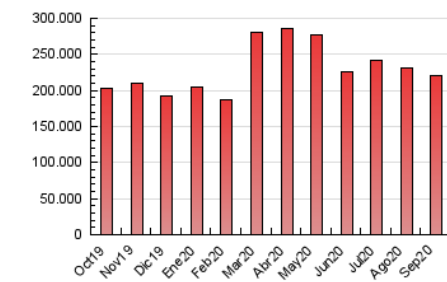

### 3. Por día del mes (Nacional e Internacional)

Día	N. únicos	Visitas	Páginas	Día	N. únicos	Visitas	Páginas	Día	N. únicos	Visitas	Páginas
1	3.404.057	3.989.736	6.039.958	11	3.901.370	4.547.898	6.799.520	21	4.300.880	4.932.248	7.351.306
2	4.184.977	4.889.596	7.146.927	12	3.616.937	4.145.292	6.093.125	22	3.935.454	4.585.722	7.140.073
3	5.037.709	5.717.749	8.458.476	13	3.570.612	4.130.833	6.125.210	23	4.181.164	4.914.283	7.583.548
4	4.058.799	4.695.875	7.007.105	14	4.080.204	4.721.679	7.139.630	24	3.931.077	4.544.419	7.047.757
5	3.779.326	4.368.251	6.320.901	15	3.921.633	4.484.948	6.820.645	25	3.955.745	4.567.002	7.401.673
6	5.019.377	5.808.370	8.473.756	16	4.094.726	4.741.197	7.374.248	26	3.544.072	4.181.741	6.507.924
7	4.585.249	5.316.870	8.138.267	17	5.678.410	6.566.946	9.640.215	27	4.822.719	5.757.065	8.592.203
8	3.716.463	4.268.645	6.638.464	18	5.704.708	6.585.407	9.289.544	28	4.530.920	5.344.724	8.701.898
9	3.352.680	3.934.213	6.154.853	19	4.281.648	4.937.100	7.159.517	29	3.864.449	4.499.652	7.614.968
10	3.817.537	4.434.626	6.782.820	20	4.575.696	5.392.918	7.612.116	30	3.470.627	4.055.970	7.906.741

##### 4.1 Por día de la semana (promedio)

N. únicos / Visitas (x 100)

Páginas (x 100)

##### 4.2 Por franja horaria (promedio)

Visitas (x 1000)

Páginas (x 1000)

##### 4.3 Por meses

N. únicos / Visitas (x 1000)

Páginas (x 1000)