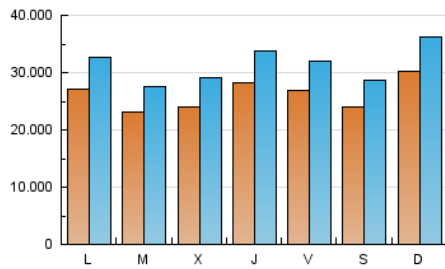

4. Gráficas (Nacional)

4.1 Por día de la semana (promedio)

N. únicos / Visitas (x 100)