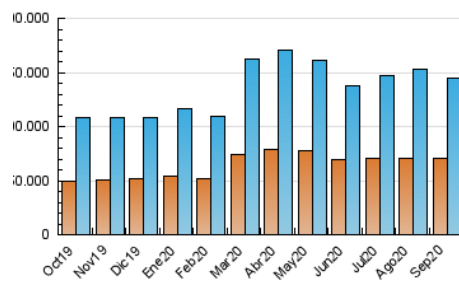

### 3. Por día del mes (Nacional e Internacional)

Día	N. únicos	Visitas	Páginas	Día	N. únicos	Visitas	Páginas	Día	N. únicos	Visitas	Páginas
1	3.404.057	3.989.736	6.039.958	11	3.901.370	4.547.898	6.799.520	21	4.300.880	4.932.248	7.351.306
2	4.184.977	4.889.596	7.146.927	12	3.616.937	4.145.292	6.093.125	22	3.935.454	4.585.722	7.140.073
3	5.037.709	5.717.749	8.458.476	13	3.570.612	4.130.833	6.125.210	23	4.181.164	4.914.283	7.583.548
4	4.058.799	4.695.875	7.007.105	14	4.080.204	4.721.679	7.139.630	24	3.931.077	4.544.419	7.047.757
5	3.779.326	4.368.251	6.320.901	15	3.921.633	4.484.948	6.820.645	25	3.955.745	4.567.002	7.401.673
6	5.019.377	5.808.370	8.473.756	16	4.094.726	4.741.197	7.374.248	26	3.544.072	4.181.741	6.507.924
7	4.585.249	5.316.870	8.138.267	17	5.678.410	6.566.946	9.640.215	27	4.822.719	5.757.065	8.592.203
8	3.716.463	4.268.645	6.638.464	18	5.704.708	6.585.407	9.289.544	28	4.530.920	5.344.724	8.701.898
9	3.352.680	3.934.213	6.154.853	19	4.281.648	4.937.100	7.159.517	29	3.864.449	4.499.652	7.614.968
10	3.817.537	4.434.626	6.782.820	20	4.575.696	5.392.918	7.612.116	30	3.470.627	4.055.970	7.906.741

##### 4.1 Por día de la semana (promedio)

N. únicos / Visitas (x 100)

Páginas (x 100)

##### 4.2 Por franja horaria (promedio)

Visitas (x 1000)

Páginas (x 1000)

##### 4.3 Por meses

N. únicos / Visitas (x 1000)

Páginas (x 1000)