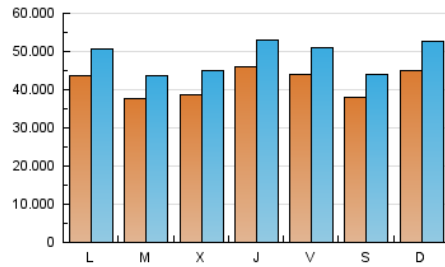

4. Gráficas (Nacional e Internacional)

4.1 Por día de la semana (promedio)

N. únicos / Visitas (x 100)