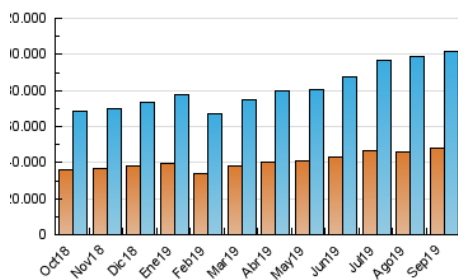

4.3 Por meses

N. únicos / Visitas (x 1000)