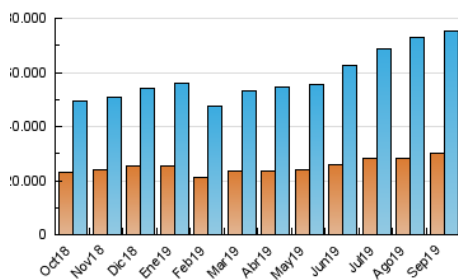

2. Secciones (Nacional)

	PAGINAS	%
HOME	10.792.283	7.27 %
RESTO	137.743.972	92.73 %

3. Por día del mes (Nacional)

Día	N. únicos	Visitas	Páginas	Día	N. únicos	Visitas	Páginas	Día	N. únicos	Visitas	Páginas
1	2.563.510	3.195.992	5.986.289	11	1.647.666	1.968.871	3.584.895	21	1.815.320	2.152.078	4.662.329
2	2.600.175	3.097.475	6.689.993	12	1.783.931	2.151.646	3.826.406	22	2.591.489	3.102.764	7.385.925
3	2.099.873	2.510.284	4.717.443	13	2.019.915	2.382.302	4.064.559	23	1.973.224	2.351.849	4.808.350
4	2.252.809	2.752.170	4.826.487	14	2.046.497	2.476.601	4.081.014	24	2.199.471	2.637.811	5.116.268
5	2.150.821	2.634.446	5.833.064	15	2.269.970	2.777.845	6.833.655	25	2.279.600	2.705.564	5.006.091
6	2.038.962	2.458.249	4.814.039	16	2.171.900	2.628.592	5.650.290	26	2.397.541	2.837.372	4.853.761
7	1.801.039	2.114.852	3.792.991	17	2.073.797	2.486.626	4.757.168	27	1.818.491	2.168.602	3.637.656
8	2.020.035	2.467.691	4.823.215	18	2.168.008	2.600.391	4.761.800	28	1.852.980	2.190.623	3.937.965
9	2.294.408	2.752.450	5.349.124	19	2.122.293	2.496.052	7.041.391	29	2.030.716	2.439.106	4.411.835
10	1.810.239	2.157.128	3.842.140	20	1.764.632	2.091.239	4.946.174	30	2.172.327	2.624.927	4.493.938

4. Gráficas (Nacional)

4.1 Por día de la semana (promedio)

N. únicos / Visitas (x 100)

Páginas (x 100)

4.2 Por franja horaria (promedio)

Visitas (x 1000)

Páginas (x 1000)

4.3 Por meses

N. únicos / Visitas (x 1000)

Páginas (x 1000)

5. Observaciones

Este Medio Electrónico de Comunicación ha sido medido por la herramienta Google Analytics de Google

6. Definiciones básicas (Para más información ver Normas Técnicas para el Control de los Medios Electrónicos de Comunicación)

Visita:

Una secuencia ininterrumpida de páginas servidas a un usuario válido. Si dicho usuario no realiza peticiones de páginas en un periodo de tiempo (30 min) la siguiente petición constituirá el inicio de una nueva visita.