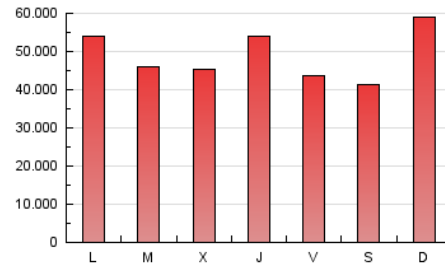

EL ESPAÑOL

1. Cifras totales y promedios (Nacional)

MES - AÑO	NAVEGADORES UNICOS	VISITAS	PAGINAS
Septiembre - 2019	30.027.098	75.411.598	148.536.255
PROMEDIO DIARIO	2.094.388	2.513.720	4.951.209
PROMEDIO LUNES-VIERNES	2.087.623	2.499.716	4.886.716
PROMEDIO SABADO-DOMINGO	2.110.173	2.546.395	5.101.691
PAGINAS / VISITAS	1,97		
DURACION MEDIA VISITAS	0:01:50		
DURACION MEDIA PAGINAS	0:01:51		

2. Secciones (Nacional)

	PAGINAS	%
HOME	10.792.283	7.27 %
RESTO	137.743.972	92.73 %

3. Por día del mes (Nacional)

Día	N. únicos	Visitas	Páginas	Día	N. únicos	Visitas	Páginas	Día	N. únicos	Visitas	Páginas
1	2.563.510	3.195.992	5.986.289	11	1.647.666	1.968.871	3.584.895	21	1.815.320	2.152.078	4.662.329
2	2.600.175	3.097.475	6.689.993	12	1.783.931	2.151.646	3.826.406	22	2.591.489	3.102.764	7.385.925
3	2.099.873	2.510.284	4.717.443	13	2.019.915	2.382.302	4.064.559	23	1.973.224	2.351.849	4.808.350
4	2.252.809	2.752.170	4.826.487	14	2.046.497	2.476.601	4.081.014	24	2.199.471	2.637.811	5.116.268
5	2.150.821	2.634.446	5.833.064	15	2.269.970	2.777.845	6.833.655	25	2.279.600	2.705.564	5.006.091
6	2.038.962	2.458.249	4.814.039	16	2.171.900	2.628.592	5.650.290	26	2.397.541	2.837.372	4.853.761
7	1.801.039	2.114.852	3.792.991	17	2.073.797	2.486.626	4.757.168	27	1.818.491	2.168.602	3.637.656
8	2.020.035	2.467.691	4.823.215	18	2.168.008	2.600.391	4.761.800	28	1.852.980	2.190.623	3.937.965
9	2.294.408	2.752.450	5.349.124	19	2.122.293	2.496.052	7.041.391	29	2.030.716	2.439.106	4.411.835
10	1.810.239	2.157.128	3.842.140	20	1.764.632	2.091.239	4.946.174	30	2.172.327	2.624.927	4.493.938

4. Gráficas (Nacional)

4.1 Por día de la semana (promedio)

N. únicos / Visitas (x 100)

Páginas (x 100)

4.2 Por franja horaria (promedio)

Visitas (x 1000)

Páginas (x 1000)

4.3 Por meses