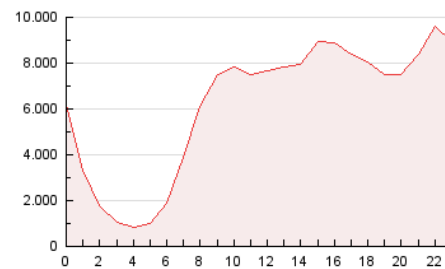

2. Secciones (Nacional)

	PAGINAS	%
HOME	10.792.283	7.27 %
RESTO	137.743.972	92.73 %

3. Por día del mes (Nacional)

Día	N. únicos	Visitas	Páginas	Día	N. únicos	Visitas	Páginas	Día	N. únicos	Visitas	Páginas
1	2.563.510	3.195.992	5.986.289	11	1.647.666	1.968.871	3.584.895	21	1.815.320	2.152.078	4.662.329
2	2.600.175	3.097.475	6.689.993	12	1.783.931	2.151.646	3.826.406	22	2.591.489	3.102.764	7.385.925
3	2.099.873	2.510.284	4.717.443	13	2.019.915	2.382.302	4.064.559	23	1.973.224	2.351.849	4.808.350
4	2.252.809	2.752.170	4.826.487	14	2.046.497	2.476.601	4.081.014	24	2.199.471	2.637.811	5.116.268
5	2.150.821	2.634.446	5.833.064	15	2.269.970	2.777.845	6.833.655	25	2.279.600	2.705.564	5.006.091
6	2.038.962	2.458.249	4.814.039	16	2.171.900	2.628.592	5.650.290	26	2.397.541	2.837.372	4.853.761
7	1.801.039	2.114.852	3.792.991	17	2.073.797	2.486.626	4.757.168	27	1.818.491	2.168.602	3.637.656
8	2.020.035	2.467.691	4.823.215	18	2.168.008	2.600.391	4.761.800	28	1.852.980	2.190.623	3.937.965
9	2.294.408	2.752.450	5.349.124	19	2.122.293	2.496.052	7.041.391	29	2.030.716	2.439.106	4.411.835
10	1.810.239	2.157.128	3.842.140	20	1.764.632	2.091.239	4.946.174	30	2.172.327	2.624.927	4.493.938

4. Gráficas (Nacional)

4.1 Por día de la semana (promedio)

N. únicos / Visitas (x 100)

Páginas (x 100)

4.2 Por franja horaria (promedio)

Visitas (x 1000)

Páginas (x 1000)

4.3 Por meses

N. únicos / Visitas (x 1000)

Páginas (x 1000)

5. Observaciones

Este Medio Electrónico de Comunicación ha sido medido por la herramienta Google Analytics de Google

6. Definiciones básicas (Para más información ver Normas Técnicas para el Control de los Medios Electrónicos de Comunicación)