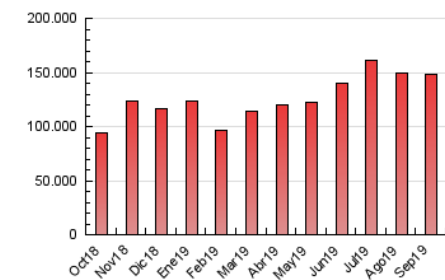

Páginas (x 1000)