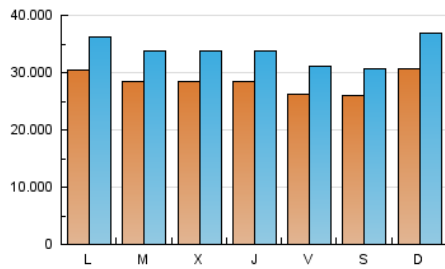

EL ESPAÑOL

1. Cifras totales y promedios (Nacional e Internacional)

MES - AÑO	NAVEGADORES UNICOS	VISITAS	PAGINAS
Septiembre - 2019	47.774.667	101.715.194	190.300.044
PROMEDIO DIARIO	2.854.849	3.390.506	6.343.335
PROMEDIO LUNES-VIERNES	2.855.512	3.384.886	6.291.140
PROMEDIO SABADO-DOMINGO	2.853.300	3.403.622	6.465.123
PAGINAS / VISITAS	1,87		
DURACION MEDIA VISITAS	0:01:46		
DURACION MEDIA PAGINAS	0:02:00		

2. Secciones (Nacional e Internacional)

	PAGINAS	%
HOME	11.753.298	6.18 %
RESTO	178.546.746	93.82 %

3. Por día del mes (Nacional e Internacional)

Día	N. únicos	Visitas	Páginas	Día	N. únicos	Visitas	Páginas	Día	N. únicos	Visitas	Páginas
1	3.297.739	4.049.365	7.267.238	11	2.337.375	2.779.309	4.841.827	21	2.554.935	2.995.873	5.967.204
2	3.364.918	3.957.442	8.172.106	12	2.528.854	2.973.338	5.096.076	22	3.529.340	4.145.384	9.527.238
3	2.764.652	3.284.090	6.007.422	13	2.739.584	3.210.200	5.332.240	23	2.885.249	3.396.713	6.729.381
4	2.941.319	3.531.459	6.069.299	14	2.719.575	3.260.063	5.251.443	24	3.203.203	3.783.965	6.835.196
5	2.830.541	3.416.326	7.081.025	15	3.004.045	3.623.727	8.171.840	25	3.185.908	3.738.691	6.546.886
6	2.800.870	3.290.218	6.119.864	16	2.997.350	3.593.301	7.209.503	26	3.165.522	3.732.312	6.213.074
7	2.548.279	2.950.377	5.055.802	17	2.844.924	3.394.766	6.150.624	27	2.501.476	2.996.763	4.881.337
8	2.745.340	3.312.352	6.113.279	18	2.913.361	3.462.294	6.083.358	28	2.549.163	3.017.977	5.160.348
9	3.069.627	3.659.756	6.790.808	19	2.889.525	3.391.513	8.547.159	29	2.731.284	3.277.476	5.671.717
10	2.594.552	3.053.227	5.228.639	20	2.474.955	2.915.797	6.335.325	30	2.931.994	3.521.120	5.842.786

4. Gráficas (Nacional e Internacional)

4.1 Por día de la semana (promedio)

N. únicos / Visitas (x 100)

Páginas (x 100)

4.2 Por franja horaria (promedio)

Visitas (x 1000)

Páginas (x 1000)

4.3 Por meses