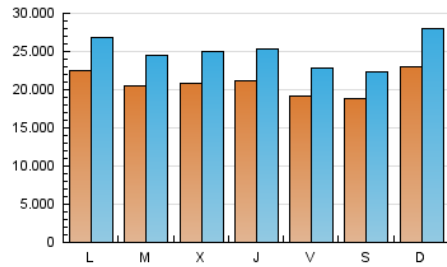

EL ESPAÑOL

1. Cifras totales y promedios (Nacional)

MES - AÑO	NAVEGADORES UNICOS	VISITAS	PAGINAS
Septiembre - 2019	30.027.098	75.411.598	148.536.255
PROMEDIO DIARIO	2.094.388	2.513.720	4.951.209
PROMEDIO LUNES-VIERNES	2.087.623	2.499.716	4.886.716
PROMEDIO SABADO-DOMINGO	2.110.173	2.546.395	5.101.691
PAGINAS / VISITAS	1,97		
DURACION MEDIA VISITAS	0:01:50		
DURACION MEDIA PAGINAS	0:01:51		

2. Secciones (Nacional)

	PAGINAS	%
HOME	10.792.283	7.27 %
RESTO	137.743.972	92.73 %

3. Por día del mes (Nacional)

Día	N. únicos	Visitas	Páginas	Día	N. únicos	Visitas	Páginas	Día	N. únicos	Visitas	Páginas
1	2.563.510	3.195.992	5.986.289	11	1.647.666	1.968.871	3.584.895	21	1.815.320	2.152.078	4.662.329
2	2.600.175	3.097.475	6.689.993	12	1.783.931	2.151.646	3.826.406	22	2.591.489	3.102.764	7.385.925
3	2.099.873	2.510.284	4.717.443	13	2.019.915	2.382.302	4.064.559	23	1.973.224	2.351.849	4.808.350
4	2.252.809	2.752.170	4.826.487	14	2.046.497	2.476.601	4.081.014	24	2.199.471	2.637.811	5.116.268
5	2.150.821	2.634.446	5.833.064	15	2.269.970	2.777.845	6.833.655	25	2.279.600	2.705.564	5.006.091
6	2.038.962	2.458.249	4.814.039	16	2.171.900	2.628.592	5.650.290	26	2.397.541	2.837.372	4.853.761
7	1.801.039	2.114.852	3.792.991	17	2.073.797	2.486.626	4.757.168	27	1.818.491	2.168.602	3.637.656
8	2.020.035	2.467.691	4.823.215	18	2.168.008	2.600.391	4.761.800	28	1.852.980	2.190.623	3.937.965
9	2.294.408	2.752.450	5.349.124	19	2.122.293	2.496.052	7.041.391	29	2.030.716	2.439.106	4.411.835
10	1.810.239	2.157.128	3.842.140	20	1.764.632	2.091.239	4.946.174	30	2.172.327	2.624.927	4.493.938

4. Gráficas (Nacional)

4.1 Por día de la semana (promedio)

N. únicos / Visitas (x 100)

Páginas (x 100)

4.2 Por franja horaria (promedio)

Visitas (x 1000)

Páginas (x 1000)

4.3 Por meses