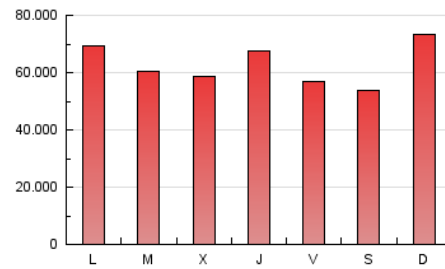

EL ESPAÑOL

1. Cifras totales y promedios (Nacional e Internacional)

MES - AÑO	NAVEGADORES UNICOS	VISITAS	PAGINAS
Septiembre - 2019	47.774.667	101.715.194	190.300.044
PROMEDIO DIARIO	2.854.849	3.390.506	6.343.335
PROMEDIO LUNES-VIERNES	2.855.512	3.384.886	6.291.140
PROMEDIO SABADO-DOMINGO	2.853.300	3.403.622	6.465.123
PAGINAS / VISITAS	1,87		
DURACION MEDIA VISITAS	0:01:46		
DURACION MEDIA PAGINAS	0:02:00		

2. Secciones (Nacional e Internacional)

	PAGINAS	%
HOME	11.753.298	6.18 %
RESTO	178.546.746	93.82 %

3. Por día del mes (Nacional e Internacional)

Día	N. únicos	Visitas	Páginas	Día	N. únicos	Visitas	Páginas	Día	N. únicos	Visitas	Páginas
1	3.297.739	4.049.365	7.267.238	11	2.337.375	2.779.309	4.841.827	21	2.554.935	2.995.873	5.967.204
2	3.364.918	3.957.442	8.172.106	12	2.528.854	2.973.338	5.096.076	22	3.529.340	4.145.384	9.527.238
3	2.764.652	3.284.090	6.007.422	13	2.739.584	3.210.200	5.332.240	23	2.885.249	3.396.713	6.729.381
4	2.941.319	3.531.459	6.069.299	14	2.719.575	3.260.063	5.251.443	24	3.203.203	3.783.965	6.835.196
5	2.830.541	3.416.326	7.081.025	15	3.004.045	3.623.727	8.171.840	25	3.185.908	3.738.691	6.546.886
6	2.800.870	3.290.218	6.119.864	16	2.997.350	3.593.301	7.209.503	26	3.165.522	3.732.312	6.213.074
7	2.548.279	2.950.377	5.055.802	17	2.844.924	3.394.766	6.150.624	27	2.501.476	2.996.763	4.881.337
8	2.745.340	3.312.352	6.113.279	18	2.913.361	3.462.294	6.083.358	28	2.549.163	3.017.977	5.160.348
9	3.069.627	3.659.756	6.790.808	19	2.889.525	3.391.513	8.547.159	29	2.731.284	3.277.476	5.671.717
10	2.594.552	3.053.227	5.228.639	20	2.474.955	2.915.797	6.335.325	30	2.931.994	3.521.120	5.842.786

4. Gráficas (Nacional e Internacional)

4.1 Por día de la semana (promedio)

N. únicos / Visitas (x 100)

Páginas (x 100)

4.2 Por franja horaria (promedio)

Visitas (x 1000)

Páginas (x 1000)

4.3 Por meses