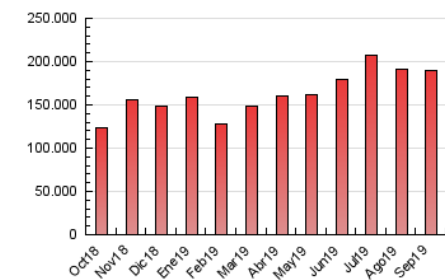

Páginas (x 1000)