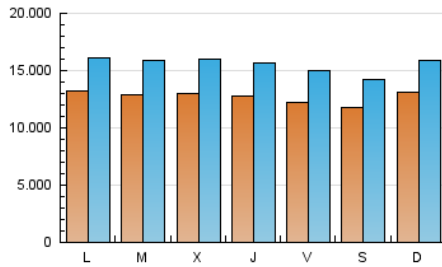

EL ESPAÑOL

1. Cifras totales y promedios (Nacional)

MES - AÑO	NAVEGADORES UNICOS	VISITAS	PAGINAS
Septiembre - 2018	21.716.143	46.583.788	84.299.818
PROMEDIO DIARIO	1.267.549	1.552.793	2.809.994
PROMEDIO LUNES-VIERNES	1.281.396	1.576.123	2.885.438
PROMEDIO SABADO-DOMINGO	1.239.855	1.506.133	2.659.107
PAGINAS / VISITAS	1,81		
DURACION MEDIA VISITAS	0:02:15		
DURACION MEDIA PAGINAS	0:02:42		

2. Secciones (Nacional)

	PAGINAS	%
HOME	9.956.885	11.81 %
RESTO	74.342.933	88.19 %

3. Por día del mes (Nacional)

Día	N. únicos	Visitas	Páginas	Día	N. únicos	Visitas	Páginas	Día	N. únicos	Visitas	Páginas
1	1.264.166	1.537.961	2.650.152	11	1.313.011	1.625.832	2.980.091	21	1.234.137	1.508.351	2.779.586
2	1.353.423	1.640.108	2.879.078	12	1.319.706	1.632.567	2.909.584	22	1.177.434	1.446.540	2.525.617
3	1.413.783	1.745.803	3.165.680	13	1.214.608	1.502.574	2.710.795	23	1.222.937	1.495.452	2.723.413
4	1.336.644	1.625.989	2.911.685	14	1.288.213	1.577.805	2.851.466	24	1.232.963	1.502.757	2.832.812
5	1.350.983	1.629.669	2.934.685	15	1.188.183	1.432.686	2.540.415	25	1.251.798	1.538.295	2.800.559
6	1.200.143	1.472.138	2.688.279	16	1.399.771	1.689.373	2.881.758	26	1.185.782	1.486.154	2.773.578
7	1.171.662	1.443.957	2.663.507	17	1.290.563	1.583.540	2.850.675	27	1.308.791	1.662.098	2.971.689
8	1.168.372	1.404.605	2.539.879	18	1.232.146	1.555.284	3.020.397	28	1.215.449	1.484.985	2.621.930
9	1.291.817	1.564.140	2.837.634	19	1.357.567	1.671.856	3.169.700	29	1.069.609	1.297.476	2.283.180
10	1.337.182	1.621.145	3.045.989	20	1.372.796	1.651.663	3.026.064	30	1.262.836	1.552.985	2.729.941

4. Gráficas (Nacional)

4.1 Por día de la semana (promedio)

N. únicos / Visitas (x 100)

Páginas (x 100)

4.2 Por franja horaria (promedio)

Visitas (x 1000)

Páginas (x 1000)

4.3 Por meses