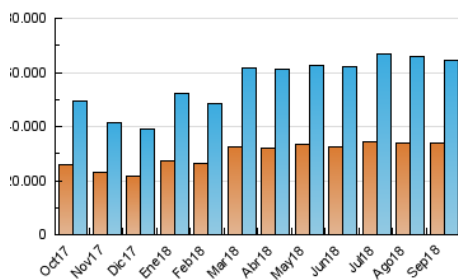

4.3 Por meses

N. únicos / Visitas (x 1000)