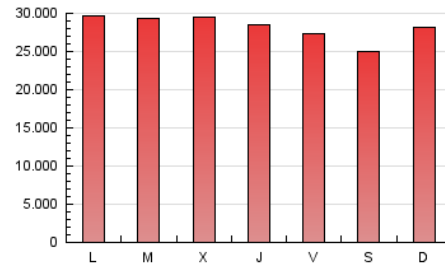

EL ESPAÑOL

1. Cifras totales y promedios (Nacional)

MES - AÑO	NAVEGADORES UNICOS	VISITAS	PAGINAS
Septiembre - 2018	21.716.143	46.583.788	84.299.818
PROMEDIO DIARIO	1.267.549	1.552.793	2.809.994
PROMEDIO LUNES-VIERNES	1.281.396	1.576.123	2.885.438
PROMEDIO SABADO-DOMINGO	1.239.855	1.506.133	2.659.107
PAGINAS / VISITAS	1,81		
DURACION MEDIA VISITAS	0:02:15		
DURACION MEDIA PAGINAS	0:02:42		

2. Secciones (Nacional)

	PAGINAS	%
HOME	9.956.885	11.81 %
RESTO	74.342.933	88.19 %

3. Por día del mes (Nacional)

Día	N. únicos	Visitas	Páginas	Día	N. únicos	Visitas	Páginas	Día	N. únicos	Visitas	Páginas
1	1.264.166	1.537.961	2.650.152	11	1.313.011	1.625.832	2.980.091	21	1.234.137	1.508.351	2.779.586
2	1.353.423	1.640.108	2.879.078	12	1.319.706	1.632.567	2.909.584	22	1.177.434	1.446.540	2.525.617
3	1.413.783	1.745.803	3.165.680	13	1.214.608	1.502.574	2.710.795	23	1.222.937	1.495.452	2.723.413
4	1.336.644	1.625.989	2.911.685	14	1.288.213	1.577.805	2.851.466	24	1.232.963	1.502.757	2.832.812
5	1.350.983	1.629.669	2.934.685	15	1.188.183	1.432.686	2.540.415	25	1.251.798	1.538.295	2.800.559
6	1.200.143	1.472.138	2.688.279	16	1.399.771	1.689.373	2.881.758	26	1.185.782	1.486.154	2.773.578
7	1.171.662	1.443.957	2.663.507	17	1.290.563	1.583.540	2.850.675	27	1.308.791	1.662.098	2.971.689
8	1.168.372	1.404.605	2.539.879	18	1.232.146	1.555.284	3.020.397	28	1.215.449	1.484.985	2.621.930
9	1.291.817	1.564.140	2.837.634	19	1.357.567	1.671.856	3.169.700	29	1.069.609	1.297.476	2.283.180
10	1.337.182	1.621.145	3.045.989	20	1.372.796	1.651.663	3.026.064	30	1.262.836	1.552.985	2.729.941

4. Gráficas (Nacional)

4.1 Por día de la semana (promedio)

N. únicos / Visitas (x 100)

Páginas (x 100)

4.2 Por franja horaria (promedio)

Visitas (x 1000)

Páginas (x 1000)

4.3 Por meses