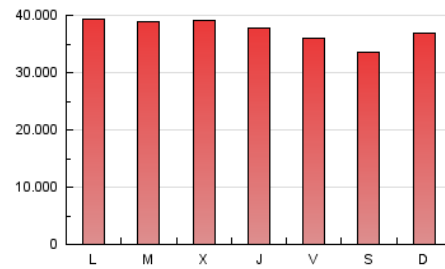

EL ESPAÑOL

1. Cifras totales y promedios (Nacional e Internacional)

MES - AÑO	NAVEGADORES UNICOS	VISITAS	PAGINAS
Septiembre - 2018	33.647.560	64.283.601	111.724.875
PROMEDIO DIARIO	1.769.779	2.142.787	3.724.163
PROMEDIO LUNES-VIERNES	1.791.847	2.175.063	3.823.405
PROMEDIO SABADO-DOMINGO	1.725.643	2.078.233	3.525.678
PAGINAS / VISITAS	1,74		
DURACION MEDIA VISITAS	0:02:11		
DURACION MEDIA PAGINAS	0:02:54		

2. Secciones (Nacional e Internacional)

	PAGINAS	%
HOME	11.704.485	10.48 %
RESTO	100.020.390	89.52 %

3. Por día del mes (Nacional e Internacional)

Día	N. únicos	Visitas	Páginas	Día	N. únicos	Visitas	Páginas	Día	N. únicos	Visitas	Páginas
1	1.765.115	2.131.683	3.563.685	11	1.810.973	2.217.046	3.909.110	21	1.693.073	2.049.818	3.629.198
2	1.885.558	2.299.265	3.875.267	12	1.838.108	2.210.525	3.811.682	22	1.639.132	1.979.302	3.333.938
3	1.963.742	2.416.435	4.195.191	13	1.678.549	2.059.827	3.582.177	23	1.696.403	2.053.359	3.566.949
4	1.904.569	2.312.192	3.973.296	14	1.753.497	2.121.804	3.717.684	24	1.752.774	2.084.986	3.732.329
5	1.863.287	2.266.023	3.941.025	15	1.633.240	1.956.180	3.335.944	25	1.780.830	2.137.941	3.728.098
6	1.727.346	2.102.422	3.710.291	16	1.867.369	2.228.896	3.696.043	26	1.694.744	2.065.966	3.684.811
7	1.664.828	2.025.472	3.567.102	17	1.772.748	2.162.693	3.750.995	27	1.822.695	2.264.698	3.890.551
8	1.628.380	1.961.417	3.391.432	18	1.743.536	2.136.681	3.927.595	28	1.728.956	2.066.442	3.507.406
9	1.783.838	2.142.303	3.726.421	19	1.912.496	2.332.561	4.250.892	29	1.563.356	1.874.846	3.141.674
10	1.863.548	2.244.896	4.034.204	20	1.866.631	2.222.840	3.924.455	30	1.794.036	2.155.082	3.625.430

4. Gráficas (Nacional e Internacional)

4.1 Por día de la semana (promedio)

N. únicos / Visitas (x 100)

Páginas (x 100)

4.2 Por franja horaria (promedio)

Visitas (x 1000)

Páginas (x 1000)

4.3 Por meses