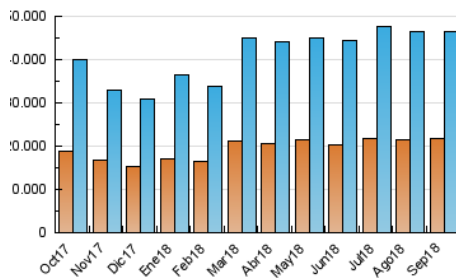

2. Secciones (Nacional)

	PAGINAS	%
HOME	9.956.885	11.81 %
RESTO	74.342.933	88.19 %

3. Por día del mes (Nacional)

Día	N. únicos	Visitas	Páginas	Día	N. únicos	Visitas	Páginas	Día	N. únicos	Visitas	Páginas
1	1.264.166	1.537.961	2.650.152	11	1.313.011	1.625.832	2.980.091	21	1.234.137	1.508.351	2.779.586
2	1.353.423	1.640.108	2.879.078	12	1.319.706	1.632.567	2.909.584	22	1.177.434	1.446.540	2.525.617
3	1.413.783	1.745.803	3.165.680	13	1.214.608	1.502.574	2.710.795	23	1.222.937	1.495.452	2.723.413
4	1.336.644	1.625.989	2.911.685	14	1.288.213	1.577.805	2.851.466	24	1.232.963	1.502.757	2.832.812
5	1.350.983	1.629.669	2.934.685	15	1.188.183	1.432.686	2.540.415	25	1.251.798	1.538.295	2.800.559
6	1.200.143	1.472.138	2.688.279	16	1.399.771	1.689.373	2.881.758	26	1.185.782	1.486.154	2.773.578
7	1.171.662	1.443.957	2.663.507	17	1.290.563	1.583.540	2.850.675	27	1.308.791	1.662.098	2.971.689
8	1.168.372	1.404.605	2.539.879	18	1.232.146	1.555.284	3.020.397	28	1.215.449	1.484.985	2.621.930
9	1.291.817	1.564.140	2.837.634	19	1.357.567	1.671.856	3.169.700	29	1.069.609	1.297.476	2.283.180
10	1.337.182	1.621.145	3.045.989	20	1.372.796	1.651.663	3.026.064	30	1.262.836	1.552.985	2.729.941

4. Gráficas (Nacional)

4.1 Por día de la semana (promedio)

N. únicos / Visitas (x 100)

Páginas (x 100)

4.2 Por franja horaria (promedio)

Visitas (x 1000)

Páginas (x 1000)

4.3 Por meses

N. únicos / Visitas (x 1000)

Páginas (x 1000)

5. Observaciones

Este Medio Electrónico de Comunicación ha sido medido por la herramienta Google Analytics de Google

6. Definiciones básicas (Para más información ver Normas Técnicas para el Control de los Medios Electrónicos de Comunicación)

Visita:

Una secuencia ininterrumpida de páginas servidas a un usuario válido. Si dicho usuario no realiza peticiones de páginas en un periodo de tiempo (30 min) la siguiente petición constituirá el inicio de una nueva visita.