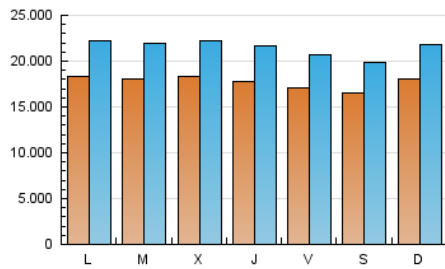

EL ESPAÑOL

1. Cifras totales y promedios (Nacional e Internacional)

MES - AÑO	NAVEGADORES UNICOS	VISITAS	PAGINAS
Septiembre - 2018	33.647.560	64.283.601	111.724.875
PROMEDIO DIARIO	1.769.779	2.142.787	3.724.163
PROMEDIO LUNES-VIERNES	1.791.847	2.175.063	3.823.405
PROMEDIO SABADO-DOMINGO	1.725.643	2.078.233	3.525.678
PAGINAS / VISITAS	1,74		
DURACION MEDIA VISITAS	0:02:11		
DURACION MEDIA PAGINAS	0:02:54		

2. Secciones (Nacional e Internacional)

	PAGINAS	%
HOME	11.704.485	10.48 %
RESTO	100.020.390	89.52 %

3. Por día del mes (Nacional e Internacional)

Día	N. únicos	Visitas	Páginas	Día	N. únicos	Visitas	Páginas	Día	N. únicos	Visitas	Páginas
1	1.765.115	2.131.683	3.563.685	11	1.810.973	2.217.046	3.909.110	21	1.693.073	2.049.818	3.629.198
2	1.885.558	2.299.265	3.875.267	12	1.838.108	2.210.525	3.811.682	22	1.639.132	1.979.302	3.333.938
3	1.963.742	2.416.435	4.195.191	13	1.678.549	2.059.827	3.582.177	23	1.696.403	2.053.359	3.566.949
4	1.904.569	2.312.192	3.973.296	14	1.753.497	2.121.804	3.717.684	24	1.752.774	2.084.986	3.732.329
5	1.863.287	2.266.023	3.941.025	15	1.633.240	1.956.180	3.335.944	25	1.780.830	2.137.941	3.728.098
6	1.727.346	2.102.422	3.710.291	16	1.867.369	2.228.896	3.696.043	26	1.694.744	2.065.966	3.684.811
7	1.664.828	2.025.472	3.567.102	17	1.772.748	2.162.693	3.750.995	27	1.822.695	2.264.698	3.890.551
8	1.628.380	1.961.417	3.391.432	18	1.743.536	2.136.681	3.927.595	28	1.728.956	2.066.442	3.507.406
9	1.783.838	2.142.303	3.726.421	19	1.912.496	2.332.561	4.250.892	29	1.563.356	1.874.846	3.141.674
10	1.863.548	2.244.896	4.034.204	20	1.866.631	2.222.840	3.924.455	30	1.794.036	2.155.082	3.625.430

4. Gráficas (Nacional e Internacional)

4.1 Por día de la semana (promedio)

N. únicos / Visitas (x 100)

Páginas (x 100)

4.2 Por franja horaria (promedio)

Visitas (x 1000)

Páginas (x 1000)

4.3 Por meses