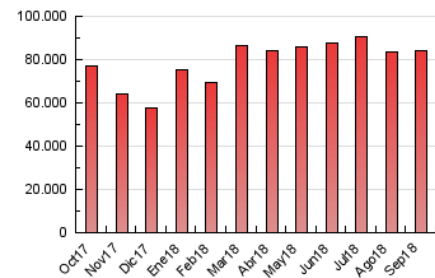

Páginas (x 1000)