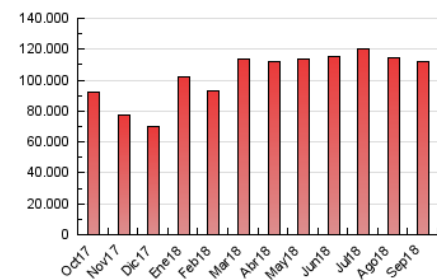

Páginas (x 1000)