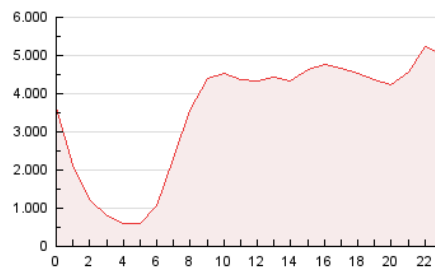

2. Secciones (Nacional)

	PAGINAS	%
HOME	9.956.885	11.81 %
RESTO	74.342.933	88.19 %

3. Por día del mes (Nacional)

Día	N. únicos	Visitas	Páginas	Día	N. únicos	Visitas	Páginas	Día	N. únicos	Visitas	Páginas
1	1.264.166	1.537.961	2.650.152	11	1.313.011	1.625.832	2.980.091	21	1.234.137	1.508.351	2.779.586
2	1.353.423	1.640.108	2.879.078	12	1.319.706	1.632.567	2.909.584	22	1.177.434	1.446.540	2.525.617
3	1.413.783	1.745.803	3.165.680	13	1.214.608	1.502.574	2.710.795	23	1.222.937	1.495.452	2.723.413
4	1.336.644	1.625.989	2.911.685	14	1.288.213	1.577.805	2.851.466	24	1.232.963	1.502.757	2.832.812
5	1.350.983	1.629.669	2.934.685	15	1.188.183	1.432.686	2.540.415	25	1.251.798	1.538.295	2.800.559
6	1.200.143	1.472.138	2.688.279	16	1.399.771	1.689.373	2.881.758	26	1.185.782	1.486.154	2.773.578
7	1.171.662	1.443.957	2.663.507	17	1.290.563	1.583.540	2.850.675	27	1.308.791	1.662.098	2.971.689
8	1.168.372	1.404.605	2.539.879	18	1.232.146	1.555.284	3.020.397	28	1.215.449	1.484.985	2.621.930
9	1.291.817	1.564.140	2.837.634	19	1.357.567	1.671.856	3.169.700	29	1.069.609	1.297.476	2.283.180
10	1.337.182	1.621.145	3.045.989	20	1.372.796	1.651.663	3.026.064	30	1.262.836	1.552.985	2.729.941

4. Gráficas (Nacional)

4.1 Por día de la semana (promedio)

N. únicos / Visitas (x 100)

Páginas (x 100)

4.2 Por franja horaria (promedio)

Visitas (x 1000)

Páginas (x 1000)

4.3 Por meses

N. únicos / Visitas (x 1000)

Páginas (x 1000)

5. Observaciones

Este Medio Electrónico de Comunicación ha sido medido por la herramienta Google Analytics de Google

6. Definiciones básicas (Para más información ver Normas Técnicas para el Control de los Medios Electrónicos de Comunicación)