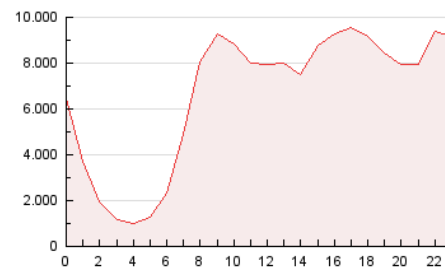

2. Secciones (Nacional)

	PAGINAS	%
HOME	3.719.627	2.68 %
RESTO	135.266.838	97.32 %

3. Por día del mes (Nacional)

Día	N. únicos	Visitas	Páginas	Día	N. únicos	Visitas	Páginas	Día	N. únicos	Visitas	Páginas
1	2.702.867	3.401.966	4.094.426	11	3.215.465	4.202.650	5.017.053	21	2.678.370	3.450.348	4.057.719
2	2.850.501	3.651.616	4.313.364	12	3.014.715	4.042.275	4.682.522	22	2.762.055	3.540.775	4.296.944
3	2.547.122	3.338.118	3.927.242	13	2.906.559	3.805.668	4.502.762	23	2.519.144	3.276.161	3.915.054
4	2.705.856	3.499.396	4.153.648	14	2.740.051	3.418.288	4.137.883	24	2.619.900	3.365.878	4.055.232
5	2.532.928	3.331.847	3.893.818	15	2.624.421	3.266.487	3.975.671	25	2.627.708	3.409.892	3.970.108
6	2.410.585	3.065.022	3.640.869	16	2.945.871	3.819.672	4.619.886	26	2.972.414	3.788.750	4.672.650
7	2.839.463	3.725.082	4.457.807	17	3.043.385	3.893.135	4.709.502	27	2.983.694	3.959.318	4.583.139
8	3.217.018	4.226.802	5.032.237	18	3.690.819	4.891.696	5.796.653	28	3.380.667	4.442.079	5.386.952
9	3.289.198	4.322.092	5.072.453	19	3.032.174	3.913.107	4.682.552	29	3.441.854	4.480.653	5.216.536
10	2.793.326	3.641.296	4.294.131	20	3.089.283	3.932.956	4.692.181	30	3.013.283	3.881.979	4.627.127
								31	2.951.997	3.794.611	4.508.344

4. Gráficas (Nacional)

4.1 Por día de la semana (promedio)

N. únicos / Visitas (x 100)

Páginas (x 100)

4.2 Por franja horaria (promedio)

Visitas_ (x 1000)

Páginas (x 1000)

4.3 Por meses

N. únicos / Visitas (x 1000)

Páginas (x 1000)

5. Observaciones

Este Medio Electrónico de Comunicación ha sido medido por la herramienta Google Analytics de Google (GA4).

Nota: Debido a un fallo técnico en la herramienta de medición, no relacionado con OJD interactiva, los datos del 27/08/2024 pueden estar incompletos.