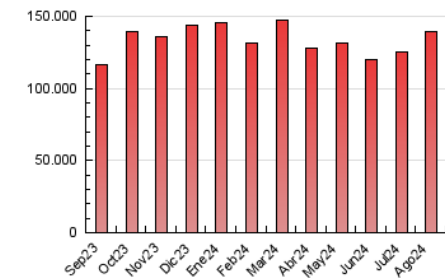

2. Secciones (Nacional)

	PAGINAS	%
HOME	3.719.627	2.68 %
RESTO	135.266.838	97.32 %

3. Por día del mes (Nacional)

Día	N. únicos	Visitas	Páginas	Día	N. únicos	Visitas	Páginas	Día	N. únicos	Visitas	Páginas
1	2.702.867	3.401.966	4.094.426	11	3.215.465	4.202.650	5.017.053	21	2.678.370	3.450.348	4.057.719
2	2.850.501	3.651.616	4.313.364	12	3.014.715	4.042.275	4.682.522	22	2.762.055	3.540.775	4.296.944
3	2.547.122	3.338.118	3.927.242	13	2.906.559	3.805.668	4.502.762	23	2.519.144	3.276.161	3.915.054
4	2.705.856	3.499.396	4.153.648	14	2.740.051	3.418.288	4.137.883	24	2.619.900	3.365.878	4.055.232
5	2.532.928	3.331.847	3.893.818	15	2.624.421	3.266.487	3.975.671	25	2.627.708	3.409.892	3.970.108
6	2.410.585	3.065.022	3.640.869	16	2.945.871	3.819.672	4.619.886	26	2.972.414	3.788.750	4.672.650
7	2.839.463	3.725.082	4.457.807	17	3.043.385	3.893.135	4.709.502	27	2.983.694	3.959.318	4.583.139
8	3.217.018	4.226.802	5.032.237	18	3.690.819	4.891.696	5.796.653	28	3.380.667	4.442.079	5.386.952
9	3.289.198	4.322.092	5.072.453	19	3.032.174	3.913.107	4.682.552	29	3.441.854	4.480.653	5.216.536
10	2.793.326	3.641.296	4.294.131	20	3.089.283	3.932.956	4.692.181	30	3.013.283	3.881.979	4.627.127
								31	2.951.997	3.794.611	4.508.344

4. Gráficas (Nacional)

4.1 Por día de la semana (promedio)

N. únicos / Visitas (x 100)

Páginas (x 100)

4.2 Por franja horaria (promedio)

Visitas_ (x 1000)

Páginas (x 1000)

4.3 Por meses

N. únicos / Visitas (x 1000)

Páginas (x 1000)

5. Observaciones

Este Medio Electrónico de Comunicación ha sido medido por la herramienta Google Analytics de Google (GA4).

Nota: Debido a un fallo técnico en la herramienta de medición, no relacionado con OJD interactiva, los datos del 27/08/2024 pueden estar incompletos.