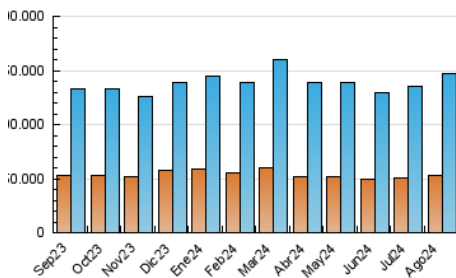

4.3 Por meses

N. únicos / Visitas (x 1000)