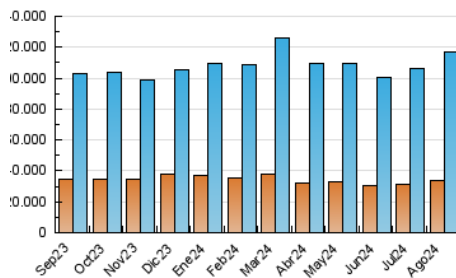

2. Secciones (Nacional)

	PAGINAS	%
HOME	3.719.627	2.68 %
RESTO	135.266.838	97.32 %

3. Por día del mes (Nacional)

Día	N. únicos	Visitas	Páginas	Día	N. únicos	Visitas	Páginas	Día	N. únicos	Visitas	Páginas
1	2.702.867	3.401.966	4.094.426	11	3.215.465	4.202.650	5.017.053	21	2.678.370	3.450.348	4.057.719
2	2.850.501	3.651.616	4.313.364	12	3.014.715	4.042.275	4.682.522	22	2.762.055	3.540.775	4.296.944
3	2.547.122	3.338.118	3.927.242	13	2.906.559	3.805.668	4.502.762	23	2.519.144	3.276.161	3.915.054
4	2.705.856	3.499.396	4.153.648	14	2.740.051	3.418.288	4.137.883	24	2.619.900	3.365.878	4.055.232
5	2.532.928	3.331.847	3.893.818	15	2.624.421	3.266.487	3.975.671	25	2.627.708	3.409.892	3.970.108
6	2.410.585	3.065.022	3.640.869	16	2.945.871	3.819.672	4.619.886	26	2.972.414	3.788.750	4.672.650
7	2.839.463	3.725.082	4.457.807	17	3.043.385	3.893.135	4.709.502	27	2.983.694	3.959.318	4.583.139
8	3.217.018	4.226.802	5.032.237	18	3.690.819	4.891.696	5.796.653	28	3.380.667	4.442.079	5.386.952
9	3.289.198	4.322.092	5.072.453	19	3.032.174	3.913.107	4.682.552	29	3.441.854	4.480.653	5.216.536
10	2.793.326	3.641.296	4.294.131	20	3.089.283	3.932.956	4.692.181	30	3.013.283	3.881.979	4.627.127
								31	2.951.997	3.794.611	4.508.344

4. Gráficas (Nacional)

4.1 Por día de la semana (promedio)

N. únicos / Visitas (x 100)

Páginas (x 100)

4.2 Por franja horaria (promedio)

Visitas_ (x 1000)

Páginas (x 1000)

4.3 Por meses

N. únicos / Visitas (x 1000)

Páginas (x 1000)

5. Observaciones

Este Medio Electrónico de Comunicación ha sido medido por la herramienta Google Analytics de Google (GA4).

Nota: Debido a un fallo técnico en la herramienta de medición, no relacionado con OJD interactiva, los datos del 27/08/2024 pueden estar incompletos.

Visita:

Una secuencia ininterrumpida de páginas servidas a un usuario válido. Si dicho usuario no realiza peticiones de páginas en un periodo de tiempo (30 min) la siguiente petición constituirá el inicio de una nueva visita.