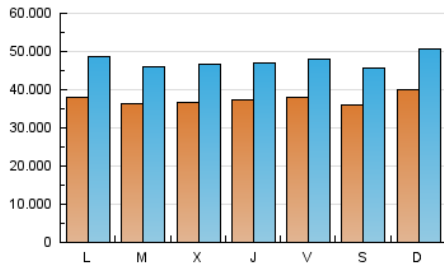

EL ESPAÑOL

1. Cifras totales y promedios (Nacional e Internacional)

MES - AÑO	NAVEGADORES UNICOS	VISITAS	PAGINAS
Agosto - 2024	53.060.644	147.288.313	194.442.563
PROMEDIO DIARIO	3.750.370	4.751.236	6.272.341
PROMEDIO LUNES-VIERNES	3.735.038	4.732.359	6.260.459
PROMEDIO SABADO-DOMINGO	3.787.848	4.797.379	6.301.384
PAGINAS / VISITAS	1,32		
DURACION MEDIA VISITAS	0:01:42		
TIEMPO INTERACCIÓN MEDIO	0:01:09		

2. Secciones (Nacional e Internacional)

	PAGINAS	%
HOME	9.884.154	5.08 %
RESTO	184.558.409	94.92 %

3. Por día del mes (Nacional e Internacional)

Día	N. únicos	Visitas	Páginas	Día	N. únicos	Visitas	Páginas	Día	N. únicos	Visitas	Páginas
1	3.519.469	4.340.613	5.763.555	11	4.045.513	5.166.770	6.843.057	21	3.419.202	4.301.717	5.753.619
2	3.634.097	4.564.902	5.933.251	12	3.915.191	5.190.387	6.638.726	22	3.656.201	4.631.154	6.144.918
3	3.297.381	4.226.646	5.518.901	13	3.738.302	4.728.933	6.309.960	23	3.607.679	4.520.878	5.986.720
4	3.528.857	4.400.118	5.836.245	14	3.476.174	4.302.992	5.781.318	24	3.329.976	4.237.953	5.657.007
5	3.277.102	4.252.991	5.528.937	15	3.343.026	4.031.377	5.559.297	25	3.308.695	4.241.573	5.589.286
6	3.117.938	3.909.784	5.179.905	16	3.829.779	4.874.290	6.373.569	26	3.875.504	4.767.751	6.548.222
7	3.623.782	4.654.609	6.149.723	17	4.088.390	5.026.948	6.682.263	27	3.721.453	4.848.297	6.386.336
8	3.963.204	5.064.887	6.759.101	18	5.171.919	6.500.222	8.438.486	28	4.162.457	5.380.526	7.226.100
9	4.146.540	5.227.066	6.854.228	19	4.183.765	5.290.321	6.895.019	29	4.215.211	5.494.021	7.038.526
10	3.512.246	4.494.259	5.841.821	20	3.948.806	4.945.448	6.552.106	30	3.795.945	4.788.956	6.366.972
								31	3.807.657	4.881.924	6.305.389

4. Gráficas (Nacional e Internacional)

4.1 Por día de la semana (promedio)

N. únicos / Visitas (x 100)

Páginas (x 100)

4.2 Por franja horaria (promedio)

Visitas_ (x 1000)

Páginas (x 1000)

4.3 Por meses