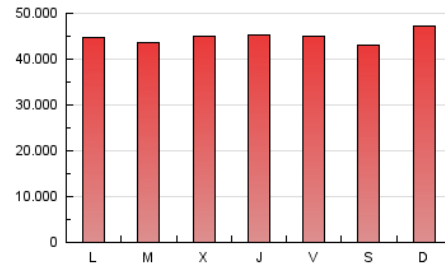

EL ESPAÑOL

1. Cifras totales y promedios (Nacional)

MES - AÑO	NAVEGADORES UNICOS	VISITAS	PAGINAS
Agosto - 2024	33.359.000	116.779.615	138.986.465
PROMEDIO DIARIO	2.907.829	3.767.084	4.483.434
PROMEDIO LUNES-VIERNES	2.906.687	3.761.043	4.479.752
PROMEDIO SABADO-DOMINGO	2.910.620	3.781.852	4.492.435
PAGINAS / VISITAS	1,19		
DURACION MEDIA VISITAS	0:01:38		
TIEMPO INTERACCIÓN MEDIO	0:01:27		

2. Secciones (Nacional)

	PAGINAS	%
HOME	3.719.627	2.68 %
RESTO	135.266.838	97.32 %

3. Por día del mes (Nacional)

Día	N. únicos	Visitas	Páginas	Día	N. únicos	Visitas	Páginas	Día	N. únicos	Visitas	Páginas
1	2.702.867	3.401.966	4.094.426	11	3.215.465	4.202.650	5.017.053	21	2.678.370	3.450.348	4.057.719
2	2.850.501	3.651.616	4.313.364	12	3.014.715	4.042.275	4.682.522	22	2.762.055	3.540.775	4.296.944
3	2.547.122	3.338.118	3.927.242	13	2.906.559	3.805.668	4.502.762	23	2.519.144	3.276.161	3.915.054
4	2.705.856	3.499.396	4.153.648	14	2.740.051	3.418.288	4.137.883	24	2.619.900	3.365.878	4.055.232
5	2.532.928	3.331.847	3.893.818	15	2.624.421	3.266.487	3.975.671	25	2.627.708	3.409.892	3.970.108
6	2.410.585	3.065.022	3.640.869	16	2.945.871	3.819.672	4.619.886	26	2.972.414	3.788.750	4.672.650
7	2.839.463	3.725.082	4.457.807	17	3.043.385	3.893.135	4.709.502	27	2.983.694	3.959.318	4.583.139
8	3.217.018	4.226.802	5.032.237	18	3.690.819	4.891.696	5.796.653	28	3.380.667	4.442.079	5.386.952
9	3.289.198	4.322.092	5.072.453	19	3.032.174	3.913.107	4.682.552	29	3.441.854	4.480.653	5.216.536
10	2.793.326	3.641.296	4.294.131	20	3.089.283	3.932.956	4.692.181	30	3.013.283	3.881.979	4.627.127
								31	2.951.997	3.794.611	4.508.344

4. Gráficas (Nacional)

4.1 Por día de la semana (promedio)

N. únicos / Visitas (x 100)

Páginas (x 100)

4.2 Por franja horaria (promedio)

Visitas_ (x 1000)

Páginas (x 1000)

4.3 Por meses