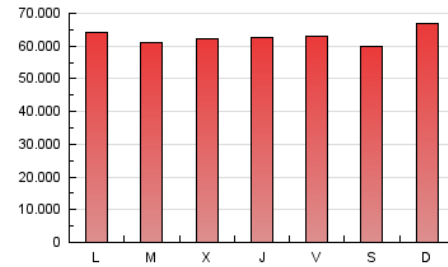

EL ESPAÑOL

1. Cifras totales y promedios (Nacional e Internacional)

MES - AÑO	NAVEGADORES UNICOS	VISITAS	PAGINAS
Agosto - 2024	53.060.644	147.288.313	194.442.563
PROMEDIO DIARIO	3.750.370	4.751.236	6.272.341
PROMEDIO LUNES-VIERNES	3.735.038	4.732.359	6.260.459
PROMEDIO SABADO-DOMINGO	3.787.848	4.797.379	6.301.384
PAGINAS / VISITAS	1,32		
DURACION MEDIA VISITAS	0:01:42		
TIEMPO INTERACCIÓN MEDIO	0:01:09		

2. Secciones (Nacional e Internacional)

	PAGINAS	%
HOME	9.884.154	5.08 %
RESTO	184.558.409	94.92 %

3. Por día del mes (Nacional e Internacional)

Día	N. únicos	Visitas	Páginas	Día	N. únicos	Visitas	Páginas	Día	N. únicos	Visitas	Páginas
1	3.519.469	4.340.613	5.763.555	11	4.045.513	5.166.770	6.843.057	21	3.419.202	4.301.717	5.753.619
2	3.634.097	4.564.902	5.933.251	12	3.915.191	5.190.387	6.638.726	22	3.656.201	4.631.154	6.144.918
3	3.297.381	4.226.646	5.518.901	13	3.738.302	4.728.933	6.309.960	23	3.607.679	4.520.878	5.986.720
4	3.528.857	4.400.118	5.836.245	14	3.476.174	4.302.992	5.781.318	24	3.329.976	4.237.953	5.657.007
5	3.277.102	4.252.991	5.528.937	15	3.343.026	4.031.377	5.559.297	25	3.308.695	4.241.573	5.589.286
6	3.117.938	3.909.784	5.179.905	16	3.829.779	4.874.290	6.373.569	26	3.875.504	4.767.751	6.548.222
7	3.623.782	4.654.609	6.149.723	17	4.088.390	5.026.948	6.682.263	27	3.721.453	4.848.297	6.386.336
8	3.963.204	5.064.887	6.759.101	18	5.171.919	6.500.222	8.438.486	28	4.162.457	5.380.526	7.226.100
9	4.146.540	5.227.066	6.854.228	19	4.183.765	5.290.321	6.895.019	29	4.215.211	5.494.021	7.038.526
10	3.512.246	4.494.259	5.841.821	20	3.948.806	4.945.448	6.552.106	30	3.795.945	4.788.956	6.366.972
								31	3.807.657	4.881.924	6.305.389

4. Gráficas (Nacional e Internacional)

4.1 Por día de la semana (promedio)

N. únicos / Visitas (x 100)

Páginas (x 100)

4.2 Por franja horaria (promedio)

Visitas_ (x 1000)

Páginas (x 1000)

4.3 Por meses