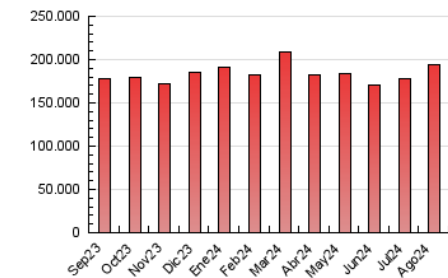

Páginas (x 1000)