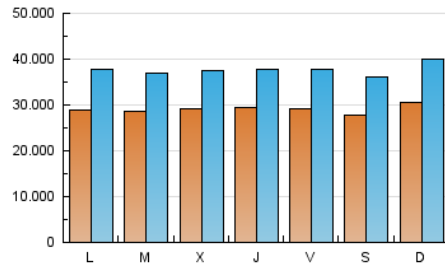

EL ESPAÑOL

1. Cifras totales y promedios (Nacional)

MES - AÑO	NAVEGADORES UNICOS	VISITAS	PAGINAS
Agosto - 2024	33.359.000	116.779.615	138.986.465
PROMEDIO DIARIO	2.907.829	3.767.084	4.483.434
PROMEDIO LUNES-VIERNES	2.906.687	3.761.043	4.479.752
PROMEDIO SABADO-DOMINGO	2.910.620	3.781.852	4.492.435
PAGINAS / VISITAS	1,19		
DURACION MEDIA VISITAS	0:01:38		
TIEMPO INTERACCIÓN MEDIO	0:01:27		

2. Secciones (Nacional)

	PAGINAS	%
HOME	3.719.627	2.68 %
RESTO	135.266.838	97.32 %

3. Por día del mes (Nacional)

Día	N. únicos	Visitas	Páginas	Día	N. únicos	Visitas	Páginas	Día	N. únicos	Visitas	Páginas
1	2.702.867	3.401.966	4.094.426	11	3.215.465	4.202.650	5.017.053	21	2.678.370	3.450.348	4.057.719
2	2.850.501	3.651.616	4.313.364	12	3.014.715	4.042.275	4.682.522	22	2.762.055	3.540.775	4.296.944
3	2.547.122	3.338.118	3.927.242	13	2.906.559	3.805.668	4.502.762	23	2.519.144	3.276.161	3.915.054
4	2.705.856	3.499.396	4.153.648	14	2.740.051	3.418.288	4.137.883	24	2.619.900	3.365.878	4.055.232
5	2.532.928	3.331.847	3.893.818	15	2.624.421	3.266.487	3.975.671	25	2.627.708	3.409.892	3.970.108
6	2.410.585	3.065.022	3.640.869	16	2.945.871	3.819.672	4.619.886	26	2.972.414	3.788.750	4.672.650
7	2.839.463	3.725.082	4.457.807	17	3.043.385	3.893.135	4.709.502	27	2.983.694	3.959.318	4.583.139
8	3.217.018	4.226.802	5.032.237	18	3.690.819	4.891.696	5.796.653	28	3.380.667	4.442.079	5.386.952
9	3.289.198	4.322.092	5.072.453	19	3.032.174	3.913.107	4.682.552	29	3.441.854	4.480.653	5.216.536
10	2.793.326	3.641.296	4.294.131	20	3.089.283	3.932.956	4.692.181	30	3.013.283	3.881.979	4.627.127
								31	2.951.997	3.794.611	4.508.344

4. Gráficas (Nacional)

4.1 Por día de la semana (promedio)

N. únicos / Visitas (x 100)

Páginas (x 100)

4.2 Por franja horaria (promedio)

Visitas_ (x 1000)

Páginas (x 1000)

4.3 Por meses