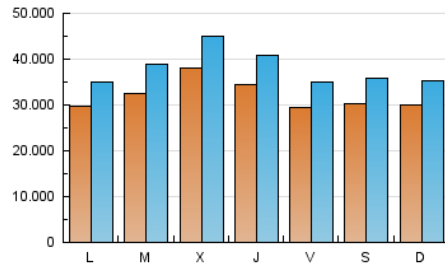

EL ESPAÑOL

1. Cifras totales y promedios (Nacional)

MES - AÑO	NAVEGADORES UNICOS	VISITAS	PAGINAS
Agosto - 2021	45.383.534	117.072.106	174.455.466
PROMEDIO DIARIO	3.188.497	3.776.520	5.627.596
PROMEDIO LUNES-VIERNES	3.261.448	3.864.954	5.749.699
PROMEDIO SABADO-DOMINGO	3.010.171	3.560.347	5.329.122
PAGINAS / VISITAS	1,49		
DURACION MEDIA VISITAS	0:01:26		
DURACION MEDIA PAGINAS	0:02:53		

2. Secciones (Nacional)

	PAGINAS	%
HOME	19.652.724	11.27 %
RESTO	154.802.742	88.73 %

3. Por día del mes (Nacional)

Día	N. únicos	Visitas	Páginas	Día	N. únicos	Visitas	Páginas	Día	N. únicos	Visitas	Páginas
1	2.222.652	2.673.666	4.110.963	11	4.197.479	4.892.995	6.970.676	21	3.133.060	3.737.613	5.706.919
2	2.767.882	3.263.174	5.487.702	12	3.032.558	3.601.442	5.325.680	22	3.851.416	4.491.681	6.721.224
3	2.562.537	3.074.563	4.726.424	13	2.707.341	3.160.954	4.634.567	23	2.985.900	3.482.103	5.429.886
4	2.604.473	3.109.718	4.574.569	14	2.783.208	3.283.107	4.707.867	24	3.118.815	3.732.085	5.786.563
5	3.723.491	4.408.016	6.112.521	15	3.301.611	3.990.174	5.654.350	25	3.491.219	4.133.821	5.957.492
6	2.951.472	3.489.511	5.027.169	16	2.998.049	3.610.944	5.412.296	26	3.741.596	4.405.440	6.278.478
7	3.219.798	3.833.666	5.674.879	17	3.482.068	4.241.483	6.096.836	27	3.374.143	4.008.475	6.394.550
8	2.643.398	3.087.744	4.690.294	18	4.885.252	5.818.683	8.023.618	28	2.984.315	3.499.023	5.535.799
9	2.957.347	3.508.439	5.511.971	19	3.319.357	3.863.884	5.475.980	29	2.952.083	3.446.448	5.159.802
10	3.594.578	4.334.948	6.488.683	20	2.716.205	3.290.742	4.885.163	30	3.107.385	3.578.106	5.507.731
								31	3.432.718	4.019.458	6.384.814

4. Gráficas (Nacional)

4.1 Por día de la semana (promedio)

N. únicos / Visitas (x 100)

Páginas (x 100)

4.2 Por franja horaria (promedio)

Visitas (x 1000)

Páginas (x 1000)

4.3 Por meses