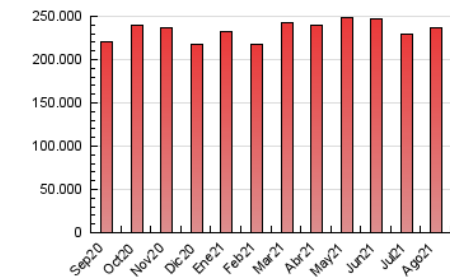

Páginas (x 1000)