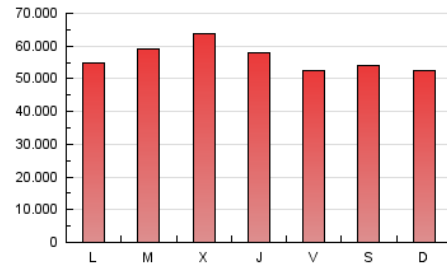

EL ESPAÑOL

1. Cifras totales y promedios (Nacional)

MES - AÑO	NAVEGADORES UNICOS	VISITAS	PAGINAS
Agosto - 2021	45.383.534	117.072.106	174.455.466
PROMEDIO DIARIO	3.188.497	3.776.520	5.627.596
PROMEDIO LUNES-VIERNES	3.261.448	3.864.954	5.749.699
PROMEDIO SABADO-DOMINGO	3.010.171	3.560.347	5.329.122
PAGINAS / VISITAS	1,49		
DURACION MEDIA VISITAS	0:01:26		
DURACION MEDIA PAGINAS	0:02:53		

2. Secciones (Nacional)

	PAGINAS	%
HOME	19.652.724	11.27 %
RESTO	154.802.742	88.73 %

3. Por día del mes (Nacional)

Día	N. únicos	Visitas	Páginas	Día	N. únicos	Visitas	Páginas	Día	N. únicos	Visitas	Páginas
1	2.222.652	2.673.666	4.110.963	11	4.197.479	4.892.995	6.970.676	21	3.133.060	3.737.613	5.706.919
2	2.767.882	3.263.174	5.487.702	12	3.032.558	3.601.442	5.325.680	22	3.851.416	4.491.681	6.721.224
3	2.562.537	3.074.563	4.726.424	13	2.707.341	3.160.954	4.634.567	23	2.985.900	3.482.103	5.429.886
4	2.604.473	3.109.718	4.574.569	14	2.783.208	3.283.107	4.707.867	24	3.118.815	3.732.085	5.786.563
5	3.723.491	4.408.016	6.112.521	15	3.301.611	3.990.174	5.654.350	25	3.491.219	4.133.821	5.957.492
6	2.951.472	3.489.511	5.027.169	16	2.998.049	3.610.944	5.412.296	26	3.741.596	4.405.440	6.278.478
7	3.219.798	3.833.666	5.674.879	17	3.482.068	4.241.483	6.096.836	27	3.374.143	4.008.475	6.394.550
8	2.643.398	3.087.744	4.690.294	18	4.885.252	5.818.683	8.023.618	28	2.984.315	3.499.023	5.535.799
9	2.957.347	3.508.439	5.511.971	19	3.319.357	3.863.884	5.475.980	29	2.952.083	3.446.448	5.159.802
10	3.594.578	4.334.948	6.488.683	20	2.716.205	3.290.742	4.885.163	30	3.107.385	3.578.106	5.507.731
								31	3.432.718	4.019.458	6.384.814

4. Gráficas (Nacional)

4.1 Por día de la semana (promedio)

N. únicos / Visitas (x 100)

Páginas (x 100)

4.2 Por franja horaria (promedio)

Visitas (x 1000)

Páginas (x 1000)

4.3 Por meses