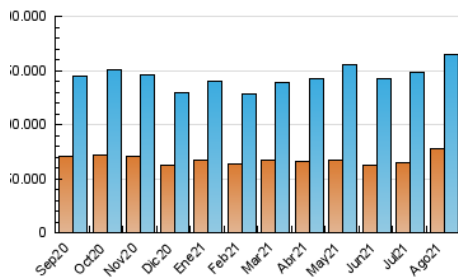

4.3 Por meses

N. únicos / Visitas (x 1000)