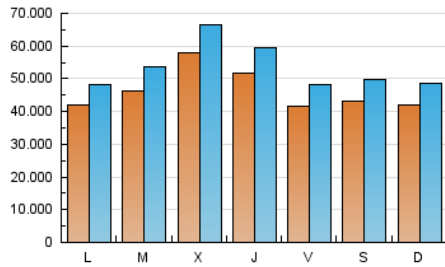

EL ESPAÑOL

1. Cifras totales y promedios (Nacional e Internacional)

MES - AÑO	NAVEGADORES UNICOS	VISITAS	PAGINAS
Agosto - 2021	77.995.079	164.872.146	236.067.025
PROMEDIO DIARIO	4.605.943	5.318.456	7.615.065
PROMEDIO LUNES-VIERNES	4.753.910	5.484.703	7.828.065
PROMEDIO SABADO-DOMINGO	4.244.245	4.912.074	7.094.400
PAGINAS / VISITAS	1,43		
DURACION MEDIA VISITAS	0:01:20		
DURACION MEDIA PAGINAS	0:03:00		

2. Secciones (Nacional e Internacional)

	PAGINAS	%
HOME	23.067.680	9.77 %
RESTO	212.999.345	90.23 %

3. Por día del mes (Nacional e Internacional)

Día	N. únicos	Visitas	Páginas	Día	N. únicos	Visitas	Páginas	Día	N. únicos	Visitas	Páginas
1	3.148.071	3.705.846	5.462.650	11	6.631.072	7.606.589	10.371.075	21	4.770.004	5.484.716	7.991.010
2	3.931.441	4.504.107	7.120.505	12	4.752.370	5.447.391	7.682.501	22	5.200.737	5.931.778	8.614.735
3	3.690.912	4.271.188	6.307.678	13	3.854.238	4.376.116	6.239.683	23	4.071.563	4.642.222	6.983.716
4	3.728.337	4.349.993	6.208.218	14	3.707.657	4.326.034	6.086.606	24	4.367.693	5.076.583	7.525.369
5	6.220.500	7.086.814	9.370.092	15	4.802.466	5.616.167	7.767.161	25	5.090.327	5.825.839	8.119.373
6	4.187.959	4.863.097	6.802.540	16	4.642.585	5.412.826	7.717.642	26	4.928.303	5.702.235	7.963.835
7	4.212.106	4.916.854	7.107.277	17	5.277.393	6.183.699	8.473.805	27	4.670.635	5.395.410	8.215.260
8	3.563.535	4.135.724	6.094.477	18	7.666.400	8.823.293	11.800.773	28	4.528.407	5.193.834	7.710.279
9	4.064.884	4.709.272	7.126.182	19	4.835.024	5.555.842	7.627.901	29	4.265.221	4.897.717	7.015.405
10	4.932.438	5.806.892	8.424.196	20	3.885.118	4.593.665	6.600.685	30	4.255.262	4.839.979	7.150.776
								31	4.901.565	5.590.424	8.385.620

4. Gráficas (Nacional e Internacional)

4.1 Por día de la semana (promedio)

N. únicos / Visitas (x 100)

Páginas (x 100)

4.2 Por franja horaria (promedio)

Visitas (x 1000)

Páginas (x 1000)

4.3 Por meses