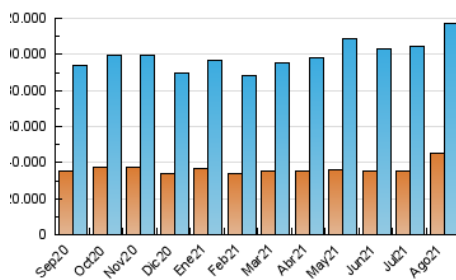

2. Secciones (Nacional)

	PAGINAS	%
HOME	19.652.724	11.27 %
RESTO	154.802.742	88.73 %

3. Por día del mes (Nacional)

Día	N. únicos	Visitas	Páginas	Día	N. únicos	Visitas	Páginas	Día	N. únicos	Visitas	Páginas
1	2.222.652	2.673.666	4.110.963	11	4.197.479	4.892.995	6.970.676	21	3.133.060	3.737.613	5.706.919
2	2.767.882	3.263.174	5.487.702	12	3.032.558	3.601.442	5.325.680	22	3.851.416	4.491.681	6.721.224
3	2.562.537	3.074.563	4.726.424	13	2.707.341	3.160.954	4.634.567	23	2.985.900	3.482.103	5.429.886
4	2.604.473	3.109.718	4.574.569	14	2.783.208	3.283.107	4.707.867	24	3.118.815	3.732.085	5.786.563
5	3.723.491	4.408.016	6.112.521	15	3.301.611	3.990.174	5.654.350	25	3.491.219	4.133.821	5.957.492
6	2.951.472	3.489.511	5.027.169	16	2.998.049	3.610.944	5.412.296	26	3.741.596	4.405.440	6.278.478
7	3.219.798	3.833.666	5.674.879	17	3.482.068	4.241.483	6.096.836	27	3.374.143	4.008.475	6.394.550
8	2.643.398	3.087.744	4.690.294	18	4.885.252	5.818.683	8.023.618	28	2.984.315	3.499.023	5.535.799
9	2.957.347	3.508.439	5.511.971	19	3.319.357	3.863.884	5.475.980	29	2.952.083	3.446.448	5.159.802
10	3.594.578	4.334.948	6.488.683	20	2.716.205	3.290.742	4.885.163	30	3.107.385	3.578.106	5.507.731
								31	3.432.718	4.019.458	6.384.814

4. Gráficas (Nacional)

4.1 Por día de la semana (promedio)

N. únicos / Visitas (x 100)

Páginas (x 100)

4.2 Por franja horaria (promedio)

Visitas (x 1000)

Páginas (x 1000)

4.3 Por meses

N. únicos / Visitas (x 1000)

Páginas (x 1000)

5. Observaciones

Este Medio Electrónico de Comunicación ha sido medido por la herramienta Google Analytics de Google

6. Definiciones básicas (Para más información ver Normas Técnicas para el Control de los Medios Electrónicos de Comunicación)

Visita:

Una secuencia ininterrumpida de páginas servidas a un usuario válido. Si dicho usuario no realiza peticiones de páginas en un periodo de tiempo (30 min) la siguiente petición constituirá el inicio de una nueva visita.