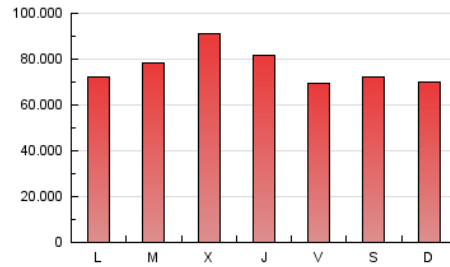

EL ESPAÑOL

1. Cifras totales y promedios (Nacional e Internacional)

MES - AÑO	NAVEGADORES UNICOS	VISITAS	PAGINAS
Agosto - 2021	77.995.079	164.872.146	236.067.025
PROMEDIO DIARIO	4.605.943	5.318.456	7.615.065
PROMEDIO LUNES-VIERNES	4.753.910	5.484.703	7.828.065
PROMEDIO SABADO-DOMINGO	4.244.245	4.912.074	7.094.400
PAGINAS / VISITAS	1,43		
DURACION MEDIA VISITAS	0:01:20		
DURACION MEDIA PAGINAS	0:03:00		

2. Secciones (Nacional e Internacional)

	PAGINAS	%
HOME	23.067.680	9.77 %
RESTO	212.999.345	90.23 %

3. Por día del mes (Nacional e Internacional)

Día	N. únicos	Visitas	Páginas	Día	N. únicos	Visitas	Páginas	Día	N. únicos	Visitas	Páginas
1	3.148.071	3.705.846	5.462.650	11	6.631.072	7.606.589	10.371.075	21	4.770.004	5.484.716	7.991.010
2	3.931.441	4.504.107	7.120.505	12	4.752.370	5.447.391	7.682.501	22	5.200.737	5.931.778	8.614.735
3	3.690.912	4.271.188	6.307.678	13	3.854.238	4.376.116	6.239.683	23	4.071.563	4.642.222	6.983.716
4	3.728.337	4.349.993	6.208.218	14	3.707.657	4.326.034	6.086.606	24	4.367.693	5.076.583	7.525.369
5	6.220.500	7.086.814	9.370.092	15	4.802.466	5.616.167	7.767.161	25	5.090.327	5.825.839	8.119.373
6	4.187.959	4.863.097	6.802.540	16	4.642.585	5.412.826	7.717.642	26	4.928.303	5.702.235	7.963.835
7	4.212.106	4.916.854	7.107.277	17	5.277.393	6.183.699	8.473.805	27	4.670.635	5.395.410	8.215.260
8	3.563.535	4.135.724	6.094.477	18	7.666.400	8.823.293	11.800.773	28	4.528.407	5.193.834	7.710.279
9	4.064.884	4.709.272	7.126.182	19	4.835.024	5.555.842	7.627.901	29	4.265.221	4.897.717	7.015.405
10	4.932.438	5.806.892	8.424.196	20	3.885.118	4.593.665	6.600.685	30	4.255.262	4.839.979	7.150.776
								31	4.901.565	5.590.424	8.385.620

4. Gráficas (Nacional e Internacional)

4.1 Por día de la semana (promedio)

N. únicos / Visitas (x 100)

Páginas (x 100)

4.2 Por franja horaria (promedio)

Visitas (x 1000)

Páginas (x 1000)

4.3 Por meses