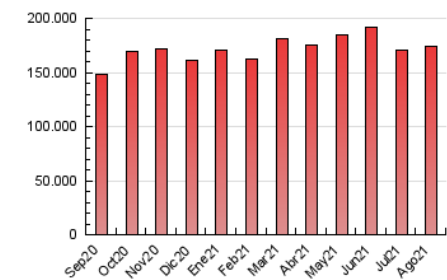

Páginas (x 1000)