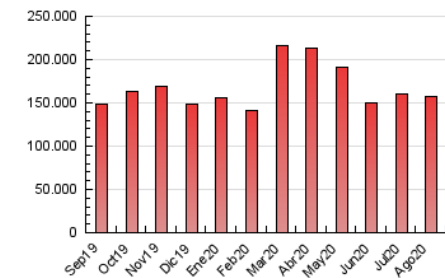

#### 3. Por día del mes (Nacional)

Día	N. únicos	Visitas	Páginas	Día	N. únicos	Visitas	Páginas	Día	N. únicos	Visitas	Páginas
1	2.414.365	2.889.794	4.364.173	11	2.873.459	3.448.568	5.327.606	21	2.742.849	3.290.074	4.912.360
2	2.465.574	2.963.875	4.663.174	12	3.141.921	3.663.335	5.373.544	22	2.360.625	2.879.690	4.349.528
3	2.408.397	2.881.617	4.605.419	13	2.871.845	3.471.096	5.229.374	23	2.625.230	3.183.661	4.682.611
4	2.738.259	3.251.968	5.538.970	14	2.601.897	3.113.970	4.708.774	24	3.032.197	3.659.431	5.586.566
5	2.679.865	3.283.450	5.370.469	15	2.382.295	2.909.552	4.583.808	25	3.157.124	3.810.879	6.169.817
6	3.100.133	3.752.425	5.600.960	16	2.772.244	3.400.497	5.353.325	26	2.527.730	3.012.882	4.873.961
7	2.547.759	3.019.696	4.901.437	17	2.941.263	3.561.560	5.409.686	27	2.244.841	2.737.325	4.451.814
8	2.359.876	2.829.371	4.512.769	18	2.815.453	3.404.589	5.168.775	28	2.342.368	2.797.890	4.307.042
9	2.421.475	2.917.741	4.759.278	19	2.669.175	3.195.874	4.905.929	29	2.439.941	2.989.563	4.479.833
10	2.844.485	3.442.560	5.646.603	20	3.191.572	3.846.431	5.683.793	30	3.239.659	3.820.519	6.153.988
								31	2.666.500	3.191.246	5.424.644

##### 4.1 Por día de la semana (promedio)

N. únicos / Visitas (x 100)

Páginas (x 100)

##### 4.2 Por franja horaria (promedio)

Visitas (x 1000)

Páginas (x 1000)

##### 4.3 Por meses

N. únicos / Visitas (x 1000)

Páginas (x 1000)