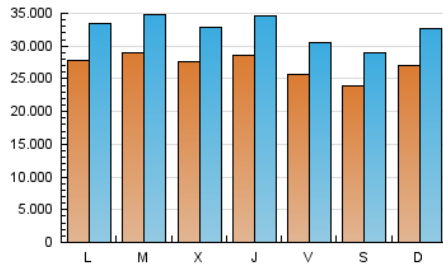

4. Gráficas (Nacional)

4.1 Por día de la semana (promedio)

N. únicos / Visitas (x 100)