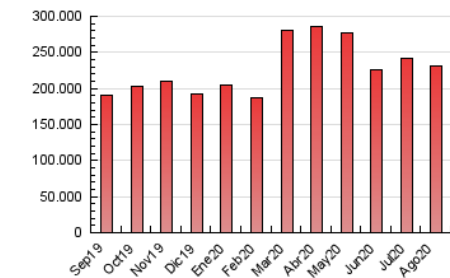

### 1. Cifras totales y promedios (Nacional e Internacional)

MES - AÑO	NAVEGADORES UNICOS	VISITAS	PAGINAS
Agosto - 2020	70.955.450	152.415.328	230.814.130
<b>PROMEDIO DIARIO</b>	<b>4.196.558</b>	<b>4.916.623</b>	<b>7.445.617</b>
<b>PROMEDIO LUNES-VIERNES</b>	4.265.054	4.999.091	7.599.178
<b>PROMEDIO SABADO-DOMINGO</b>	4.052.715	4.743.442	7.123.138
<b>PAGINAS / VISITAS</b>	1,51		
<b>DURACION MEDIA VISITAS</b>	0:01:28		
<b>DURACION MEDIA PAGINAS</b>	0:02:48		

### 3. Por día del mes (Nacional e Internacional)

Día	N. únicos	Visitas	Páginas	Día	N. únicos	Visitas	Páginas	Día	N. únicos	Visitas	Páginas
1	3.971.031	4.594.206	6.679.456	11	4.213.569	4.948.195	7.559.959	21	4.205.510	4.906.761	7.192.670
2	4.192.845	4.840.708	7.209.009	12	4.941.058	5.670.218	8.188.830	22	3.821.955	4.482.776	6.609.599
3	4.146.938	4.831.449	7.337.934	13	4.317.584	5.111.916	7.522.426	23	4.233.928	4.954.496	7.128.807
4	4.219.983	4.853.844	7.803.307	14	3.949.735	4.618.282	6.836.187	24	4.624.261	5.463.164	8.139.495
5	4.050.491	4.840.637	7.650.730	15	3.692.930	4.376.035	6.678.531	25	4.582.669	5.445.186	8.502.029
6	4.445.246	5.279.776	7.808.757	16	4.367.265	5.153.718	7.813.496	26	3.956.765	4.585.134	7.090.319
7	3.922.024	4.592.690	7.140.590	17	4.530.226	5.333.892	7.954.331	27	3.607.029	4.250.931	6.580.760
8	3.797.772	4.414.346	6.744.946	18	4.262.812	5.033.059	7.449.123	28	3.758.648	4.354.241	6.488.979
9	3.997.926	4.696.538	7.418.276	19	4.195.973	4.883.828	7.277.757	29	3.769.853	4.475.247	6.540.520
10	4.383.088	5.202.350	8.667.572	20	4.837.254	5.666.298	8.229.326	30	4.681.649	5.446.346	8.408.743
								31	4.415.281	5.109.061	8.161.666

4. Gráficas (Nacional e Internacional)

4.1 Por día de la semana (promedio)

N. únicos / Visitas (x 100)

Páginas (x 100)

4.2 Por franja horaria (promedio)

Visitas (x 1000)

Páginas (x 1000)

4.3 Por meses

N. únicos / Visitas (x 1000)

Páginas (x 1000)