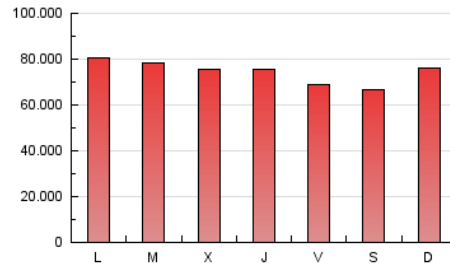

### 1. Cifras totales y promedios (Nacional e Internacional)

MES - AÑO	NAVEGADORES UNICOS	VISITAS	PAGINAS
Agosto - 2020	70.955.450	152.415.328	230.814.130
<b>PROMEDIO DIARIO</b>	<b>4.196.558</b>	<b>4.916.623</b>	<b>7.445.617</b>
<b>PROMEDIO LUNES-VIERNES</b>	4.265.054	4.999.091	7.599.178
<b>PROMEDIO SABADO-DOMINGO</b>	4.052.715	4.743.442	7.123.138
<b>PAGINAS / VISITAS</b>	1,51		
<b>DURACION MEDIA VISITAS</b>	0:01:28		
<b>DURACION MEDIA PAGINAS</b>	0:02:48		

### 3. Por día del mes (Nacional e Internacional)

Día	N. únicos	Visitas	Páginas	Día	N. únicos	Visitas	Páginas	Día	N. únicos	Visitas	Páginas
1	3.971.031	4.594.206	6.679.456	11	4.213.569	4.948.195	7.559.959	21	4.205.510	4.906.761	7.192.670
2	4.192.845	4.840.708	7.209.009	12	4.941.058	5.670.218	8.188.830	22	3.821.955	4.482.776	6.609.599
3	4.146.938	4.831.449	7.337.934	13	4.317.584	5.111.916	7.522.426	23	4.233.928	4.954.496	7.128.807
4	4.219.983	4.853.844	7.803.307	14	3.949.735	4.618.282	6.836.187	24	4.624.261	5.463.164	8.139.495
5	4.050.491	4.840.637	7.650.730	15	3.692.930	4.376.035	6.678.531	25	4.582.669	5.445.186	8.502.029
6	4.445.246	5.279.776	7.808.757	16	4.367.265	5.153.718	7.813.496	26	3.956.765	4.585.134	7.090.319
7	3.922.024	4.592.690	7.140.590	17	4.530.226	5.333.892	7.954.331	27	3.607.029	4.250.931	6.580.760
8	3.797.772	4.414.346	6.744.946	18	4.262.812	5.033.059	7.449.123	28	3.758.648	4.354.241	6.488.979
9	3.997.926	4.696.538	7.418.276	19	4.195.973	4.883.828	7.277.757	29	3.769.853	4.475.247	6.540.520
10	4.383.088	5.202.350	8.667.572	20	4.837.254	5.666.298	8.229.326	30	4.681.649	5.446.346	8.408.743
								31	4.415.281	5.109.061	8.161.666

4. Gráficas (Nacional e Internacional)

4.1 Por día de la semana (promedio)

N. únicos / Visitas (x 100)

Páginas (x 100)

4.2 Por franja horaria (promedio)

Visitas (x 1000)

Páginas (x 1000)

4.3 Por meses