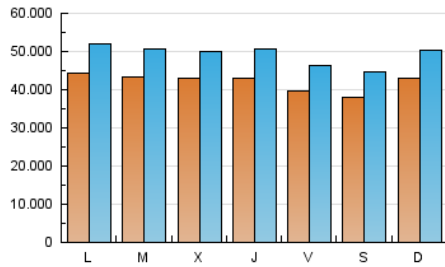

4. Gráficas (Nacional e Internacional)

4.1 Por día de la semana (promedio)

N. únicos / Visitas (x 100)