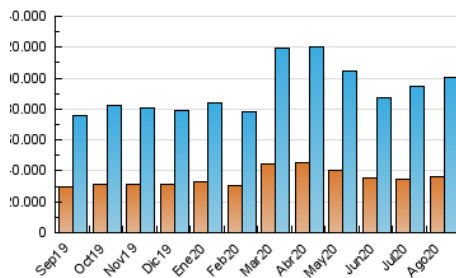

##### 4.1 Por día de la semana (promedio)

N. únicos / Visitas (x 100)

Páginas (x 100)

##### 4.2 Por franja horaria (promedio)

Visitas (x 1000)

Páginas (x 1000)

##### 4.3 Por meses

N. únicos / Visitas (x 1000)

Páginas (x 1000)