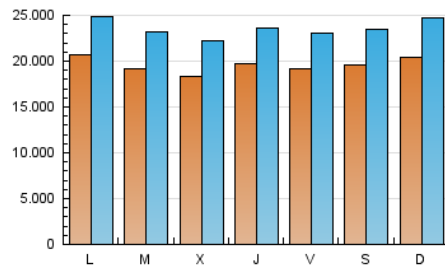

4. Gráficas (Nacional)

4.1 Por día de la semana (promedio)

N. únicos / Visitas (x 100)