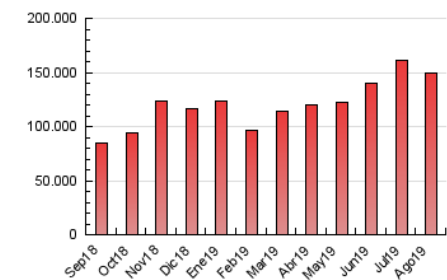

#### 3. Por día del mes (Nacional)

Día	N. únicos	Visitas	Páginas	Día	N. únicos	Visitas	Páginas	Día	N. únicos	Visitas	Páginas
1	2.108.001	2.484.355	5.322.566	11	1.940.535	2.340.116	4.955.615	21	2.014.180	2.453.271	4.344.129
2	1.955.325	2.326.131	5.468.446	12	2.077.930	2.485.564	4.855.455	22	2.238.333	2.690.424	5.492.697
3	2.084.889	2.483.536	4.902.651	13	1.747.644	2.110.568	3.911.646	23	2.117.047	2.531.478	6.463.115
4	1.916.160	2.294.986	4.844.315	14	1.619.568	1.960.319	3.560.798	24	1.668.586	2.018.095	3.857.213
5	2.092.185	2.504.360	5.548.302	15	1.864.577	2.244.856	3.971.225	25	2.101.518	2.559.508	5.173.766
6	1.744.151	2.106.716	4.059.171	16	2.114.643	2.586.688	6.253.248	26	2.073.308	2.502.536	5.125.825
7	1.725.167	2.052.986	3.961.435	17	2.373.335	2.840.918	6.643.253	27	2.093.484	2.545.977	5.311.298
8	1.819.640	2.171.517	4.403.215	18	2.220.278	2.678.627	5.241.471	28	1.990.589	2.402.473	4.940.528
9	1.600.195	1.903.077	3.637.079	19	2.035.750	2.458.762	5.093.352	29	1.837.580	2.225.461	4.270.840
10	1.656.216	1.987.113	3.945.241	20	2.093.340	2.504.288	5.221.865	30	1.799.907	2.184.039	4.033.556
								31	1.978.384	2.411.155	5.170.142

4. Gráficas (Nacional)

4.1 Por día de la semana (promedio)

N. únicos / Visitas (x 100)

Páginas (x 100)

4.2 Por franja horaria (promedio)

Visitas (x 1000)

Páginas (x 1000)

4.3 Por meses

N. únicos / Visitas (x 1000)

Páginas (x 1000)