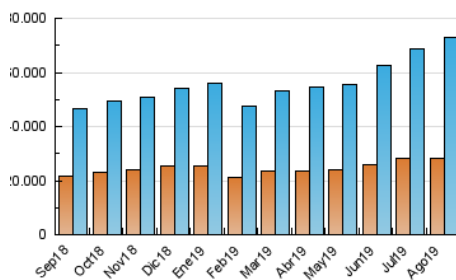

#### 3. Por día del mes (Nacional)

Día	N. únicos	Visitas	Páginas	Día	N. únicos	Visitas	Páginas	Día	N. únicos	Visitas	Páginas
1	2.108.001	2.484.355	5.322.566	11	1.940.535	2.340.116	4.955.615	21	2.014.180	2.453.271	4.344.129
2	1.955.325	2.326.131	5.468.446	12	2.077.930	2.485.564	4.855.455	22	2.238.333	2.690.424	5.492.697
3	2.084.889	2.483.536	4.902.651	13	1.747.644	2.110.568	3.911.646	23	2.117.047	2.531.478	6.463.115
4	1.916.160	2.294.986	4.844.315	14	1.619.568	1.960.319	3.560.798	24	1.668.586	2.018.095	3.857.213
5	2.092.185	2.504.360	5.548.302	15	1.864.577	2.244.856	3.971.225	25	2.101.518	2.559.508	5.173.766
6	1.744.151	2.106.716	4.059.171	16	2.114.643	2.586.688	6.253.248	26	2.073.308	2.502.536	5.125.825
7	1.725.167	2.052.986	3.961.435	17	2.373.335	2.840.918	6.643.253	27	2.093.484	2.545.977	5.311.298
8	1.819.640	2.171.517	4.403.215	18	2.220.278	2.678.627	5.241.471	28	1.990.589	2.402.473	4.940.528
9	1.600.195	1.903.077	3.637.079	19	2.035.750	2.458.762	5.093.352	29	1.837.580	2.225.461	4.270.840
10	1.656.216	1.987.113	3.945.241	20	2.093.340	2.504.288	5.221.865	30	1.799.907	2.184.039	4.033.556
								31	1.978.384	2.411.155	5.170.142

4. Gráficas (Nacional)

4.1 Por día de la semana (promedio)

N. únicos / Visitas (x 100)

Páginas (x 100)

4.2 Por franja horaria (promedio)

Visitas (x 1000)

Páginas (x 1000)

4.3 Por meses

N. únicos / Visitas (x 1000)

Páginas (x 1000)