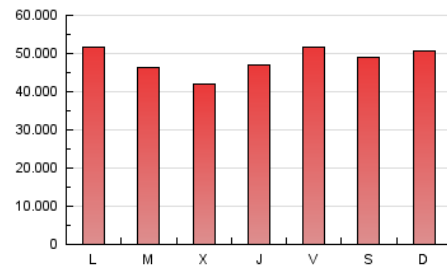

#### 2. Secciones (Nacional)

	PAGINAS	%
<b>HOME</b>	9.322.580	6.22 %
<b>RESTO</b>	140.660.878	93.78 %

#### 3. Por día del mes (Nacional)

Día	N. únicos	Visitas	Páginas	Día	N. únicos	Visitas	Páginas	Día	N. únicos	Visitas	Páginas
1	2.108.001	2.484.355	5.322.566	11	1.940.535	2.340.116	4.955.615	21	2.014.180	2.453.271	4.344.129
2	1.955.325	2.326.131	5.468.446	12	2.077.930	2.485.564	4.855.455	22	2.238.333	2.690.424	5.492.697
3	2.084.889	2.483.536	4.902.651	13	1.747.644	2.110.568	3.911.646	23	2.117.047	2.531.478	6.463.115
4	1.916.160	2.294.986	4.844.315	14	1.619.568	1.960.319	3.560.798	24	1.668.586	2.018.095	3.857.213
5	2.092.185	2.504.360	5.548.302	15	1.864.577	2.244.856	3.971.225	25	2.101.518	2.559.508	5.173.766
6	1.744.151	2.106.716	4.059.171	16	2.114.643	2.586.688	6.253.248	26	2.073.308	2.502.536	5.125.825
7	1.725.167	2.052.986	3.961.435	17	2.373.335	2.840.918	6.643.253	27	2.093.484	2.545.977	5.311.298
8	1.819.640	2.171.517	4.403.215	18	2.220.278	2.678.627	5.241.471	28	1.990.589	2.402.473	4.940.528
9	1.600.195	1.903.077	3.637.079	19	2.035.750	2.458.762	5.093.352	29	1.837.580	2.225.461	4.270.840
10	1.656.216	1.987.113	3.945.241	20	2.093.340	2.504.288	5.221.865	30	1.799.907	2.184.039	4.033.556
								31	1.978.384	2.411.155	5.170.142

4. Gráficas (Nacional)

4.1 Por día de la semana (promedio)

N. únicos / Visitas (x 100)

Páginas (x 100)

4.2 Por franja horaria (promedio)

Visitas (x 1000)

Páginas (x 1000)

4.3 Por meses