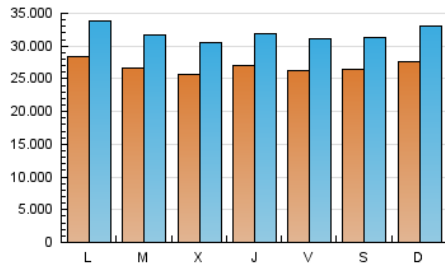

4. Gráficas (Nacional e Internacional)

4.1 Por día de la semana (promedio)

N. únicos / Visitas (x 100)