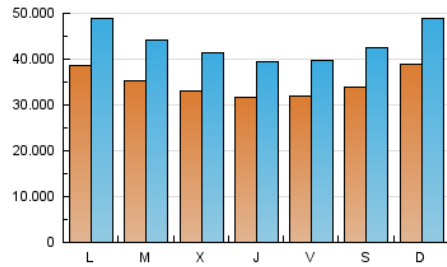

EL ESPAÑOL

1. Cifras totales y promedios (Nacional e Internacional)

MES - AÑO	NAVEGADORES UNICOS	VISITAS	PAGINAS
Julio - 2024	50.160.772	135.539.187	177.608.442
PROMEDIO DIARIO	3.485.288	4.372.232	5.729.305
PROMEDIO LUNES-VIERNES	3.429.412	4.303.090	5.641.537
PROMEDIO SABADO-DOMINGO	3.645.932	4.571.014	5.981.638
PAGINAS / VISITAS	1,31		
DURACION MEDIA VISITAS	0:01:44		
TIEMPO INTERACCIÓN MEDIO	0:01:04		

2. Secciones (Nacional e Internacional)

	PAGINAS	%
HOME	9.930.339	5.59 %
RESTO	167.678.103	94.41 %

3. Por día del mes (Nacional e Internacional)

Día	N. únicos	Visitas	Páginas	Día	N. únicos	Visitas	Páginas	Día	N. únicos	Visitas	Páginas
1	3.504.350	4.490.106	5.735.824	11	3.017.091	3.822.389	5.019.346	21	3.876.261	4.801.053	6.405.648
2	3.246.210	3.983.095	5.291.072	12	2.922.323	3.652.821	4.812.786	22	3.768.071	4.686.556	6.148.635
3	3.178.448	3.883.289	5.249.732	13	3.371.923	4.091.120	5.444.087	23	3.836.245	4.927.528	6.454.239
4	3.267.920	4.032.987	5.293.190	14	3.574.958	4.543.006	6.001.396	24	3.467.990	4.491.050	5.929.441
5	3.240.222	4.029.694	5.241.733	15	3.655.262	4.620.538	6.039.328	25	3.254.319	4.100.105	5.403.439
6	3.609.292	4.770.738	5.972.602	16	3.604.631	4.366.318	5.764.216	26	3.411.214	4.313.863	5.669.326
7	4.352.436	5.478.843	7.016.932	17	3.187.954	3.858.337	5.214.851	27	3.403.845	4.208.735	5.616.766
8	3.772.879	4.790.486	6.083.049	18	3.113.358	3.869.050	5.154.669	28	3.799.927	4.706.202	6.176.041
9	3.228.307	4.124.167	5.234.408	19	3.220.351	3.862.898	5.253.928	29	4.576.846	5.912.209	7.588.186
10	3.180.499	4.037.081	5.362.068	20	3.178.810	3.968.411	5.219.628	30	3.763.841	4.722.111	6.113.070
								31	3.458.150	4.394.401	5.698.806

4. Gráficas (Nacional e Internacional)

4.1 Por día de la semana (promedio)

N. únicos / Visitas (x 100)

Páginas (x 100)

4.2 Por franja horaria (promedio)

Visitas_ (x 1000)

Páginas (x 1000)

4.3 Por meses