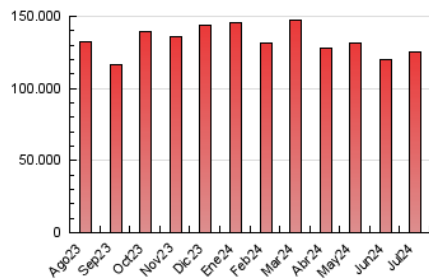

2. Secciones (Nacional)

	PAGINAS	%
HOME	3.796.949	3.04 %
RESTO	121.183.540	96.96 %

3. Por día del mes (Nacional)

Día	N. únicos	Visitas	Páginas	Día	N. únicos	Visitas	Páginas	Día	N. únicos	Visitas	Páginas
1	2.461.277	3.197.561	3.732.464	11	2.360.749	2.986.498	3.547.209	21	3.018.789	3.873.430	4.621.541
2	2.403.174	3.002.255	3.560.822	12	2.292.882	2.896.953	3.396.603	22	2.857.893	3.698.978	4.281.654
3	2.407.294	2.969.165	3.668.355	13	2.501.116	3.098.879	3.760.498	23	3.039.175	4.009.984	4.701.575
4	2.475.676	3.117.950	3.691.201	14	2.736.990	3.577.647	4.222.894	24	2.686.874	3.556.059	4.219.098
5	2.443.030	3.127.432	3.667.103	15	2.792.035	3.609.160	4.262.627	25	2.539.937	3.268.202	3.859.642
6	2.740.015	3.762.950	4.320.354	16	2.613.996	3.239.684	3.823.879	26	2.627.884	3.510.801	4.094.698
7	3.285.682	4.267.237	5.027.955	17	2.293.937	2.824.717	3.429.257	27	2.636.044	3.372.837	4.049.825
8	2.831.071	3.696.676	4.210.292	18	2.307.268	3.001.557	3.534.564	28	2.918.510	3.698.793	4.422.234
9	2.466.053	3.248.485	3.631.662	19	2.471.598	3.038.667	3.678.231	29	3.697.822	4.865.437	5.726.951
10	2.470.867	3.221.001	3.810.010	20	2.456.903	3.210.040	3.735.728	30	2.869.253	3.685.528	4.334.196
								31	2.622.359	3.407.627	3.957.367

4. Gráficas (Nacional)

4.1 Por día de la semana (promedio)

N. únicos / Visitas (x 100)

Páginas (x 100)

4.2 Por franja horaria (promedio)

Visitas_ (x 1000)

Páginas (x 1000)

4.3 Por meses

N. únicos / Visitas (x 1000)

Páginas (x 1000)

5. Observaciones

Este Medio Electrónico de Comunicación ha sido medido por la herramienta Google Analytics de Google (GA4)

6. Definiciones básicas (Para más información ver Normas Técnicas para el Control de los Medios Electrónicos de Comunicación)