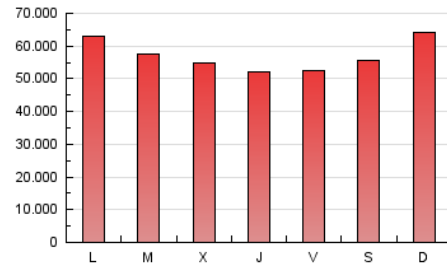

EL ESPAÑOL

1. Cifras totales y promedios (Nacional e Internacional)

MES - AÑO	NAVEGADORES UNICOS	VISITAS	PAGINAS
Julio - 2024	50.160.772	135.539.187	177.608.442
PROMEDIO DIARIO	3.485.288	4.372.232	5.729.305
PROMEDIO LUNES-VIERNES	3.429.412	4.303.090	5.641.537
PROMEDIO SABADO-DOMINGO	3.645.932	4.571.014	5.981.638
PAGINAS / VISITAS	1,31		
DURACION MEDIA VISITAS	0:01:44		
TIEMPO INTERACCIÓN MEDIO	0:01:04		

2. Secciones (Nacional e Internacional)

	PAGINAS	%
HOME	9.930.339	5.59 %
RESTO	167.678.103	94.41 %

3. Por día del mes (Nacional e Internacional)

Día	N. únicos	Visitas	Páginas	Día	N. únicos	Visitas	Páginas	Día	N. únicos	Visitas	Páginas
1	3.504.350	4.490.106	5.735.824	11	3.017.091	3.822.389	5.019.346	21	3.876.261	4.801.053	6.405.648
2	3.246.210	3.983.095	5.291.072	12	2.922.323	3.652.821	4.812.786	22	3.768.071	4.686.556	6.148.635
3	3.178.448	3.883.289	5.249.732	13	3.371.923	4.091.120	5.444.087	23	3.836.245	4.927.528	6.454.239
4	3.267.920	4.032.987	5.293.190	14	3.574.958	4.543.006	6.001.396	24	3.467.990	4.491.050	5.929.441
5	3.240.222	4.029.694	5.241.733	15	3.655.262	4.620.538	6.039.328	25	3.254.319	4.100.105	5.403.439
6	3.609.292	4.770.738	5.972.602	16	3.604.631	4.366.318	5.764.216	26	3.411.214	4.313.863	5.669.326
7	4.352.436	5.478.843	7.016.932	17	3.187.954	3.858.337	5.214.851	27	3.403.845	4.208.735	5.616.766
8	3.772.879	4.790.486	6.083.049	18	3.113.358	3.869.050	5.154.669	28	3.799.927	4.706.202	6.176.041
9	3.228.307	4.124.167	5.234.408	19	3.220.351	3.862.898	5.253.928	29	4.576.846	5.912.209	7.588.186
10	3.180.499	4.037.081	5.362.068	20	3.178.810	3.968.411	5.219.628	30	3.763.841	4.722.111	6.113.070
								31	3.458.150	4.394.401	5.698.806

4. Gráficas (Nacional e Internacional)

4.1 Por día de la semana (promedio)

N. únicos / Visitas (x 100)

Páginas (x 100)

4.2 Por franja horaria (promedio)

Visitas_ (x 1000)

Páginas (x 1000)

4.3 Por meses