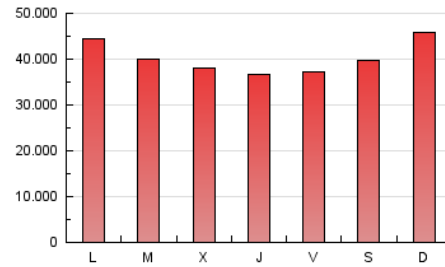

EL ESPAÑOL

1. Cifras totales y promedios (Nacional)

MES - AÑO	NAVEGADORES UNICOS	VISITAS	PAGINAS
Julio - 2024	31.239.930	106.042.190	124.980.489
PROMEDIO DIARIO	2.655.682	3.420.716	4.031.629
PROMEDIO LUNES-VIERNES	2.610.091	3.355.669	3.948.672
PROMEDIO SABADO-DOMINGO	2.786.756	3.607.727	4.270.129
PAGINAS / VISITAS	1,18		
DURACION MEDIA VISITAS	0:01:40		
TIEMPO INTERACCIÓN MEDIO	0:01:18		

2. Secciones (Nacional)

	PAGINAS	%
HOME	3.796.949	3.04 %
RESTO	121.183.540	96.96 %

3. Por día del mes (Nacional)

Día	N. únicos	Visitas	Páginas	Día	N. únicos	Visitas	Páginas	Día	N. únicos	Visitas	Páginas
1	2.461.277	3.197.561	3.732.464	11	2.360.749	2.986.498	3.547.209	21	3.018.789	3.873.430	4.621.541
2	2.403.174	3.002.255	3.560.822	12	2.292.882	2.896.953	3.396.603	22	2.857.893	3.698.978	4.281.654
3	2.407.294	2.969.165	3.668.355	13	2.501.116	3.098.879	3.760.498	23	3.039.175	4.009.984	4.701.575
4	2.475.676	3.117.950	3.691.201	14	2.736.990	3.577.647	4.222.894	24	2.686.874	3.556.059	4.219.098
5	2.443.030	3.127.432	3.667.103	15	2.792.035	3.609.160	4.262.627	25	2.539.937	3.268.202	3.859.642
6	2.740.015	3.762.950	4.320.354	16	2.613.996	3.239.684	3.823.879	26	2.627.884	3.510.801	4.094.698
7	3.285.682	4.267.237	5.027.955	17	2.293.937	2.824.717	3.429.257	27	2.636.044	3.372.837	4.049.825
8	2.831.071	3.696.676	4.210.292	18	2.307.268	3.001.557	3.534.564	28	2.918.510	3.698.793	4.422.234
9	2.466.053	3.248.485	3.631.662	19	2.471.598	3.038.667	3.678.231	29	3.697.822	4.865.437	5.726.951
10	2.470.867	3.221.001	3.810.010	20	2.456.903	3.210.040	3.735.728	30	2.869.253	3.685.528	4.334.196
								31	2.622.359	3.407.627	3.957.367

4. Gráficas (Nacional)

4.1 Por día de la semana (promedio)

N. únicos / Visitas (x 100)

Páginas (x 100)

4.2 Por franja horaria (promedio)

Visitas_ (x 1000)

Páginas (x 1000)

4.3 Por meses