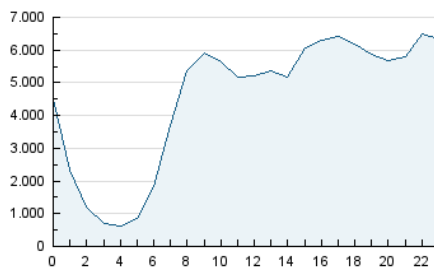

2. Secciones (Nacional)

	PAGINAS	%
HOME	3.796.949	3.04 %
RESTO	121.183.540	96.96 %

3. Por día del mes (Nacional)

Día	N. únicos	Visitas	Páginas	Día	N. únicos	Visitas	Páginas	Día	N. únicos	Visitas	Páginas
1	2.461.277	3.197.561	3.732.464	11	2.360.749	2.986.498	3.547.209	21	3.018.789	3.873.430	4.621.541
2	2.403.174	3.002.255	3.560.822	12	2.292.882	2.896.953	3.396.603	22	2.857.893	3.698.978	4.281.654
3	2.407.294	2.969.165	3.668.355	13	2.501.116	3.098.879	3.760.498	23	3.039.175	4.009.984	4.701.575
4	2.475.676	3.117.950	3.691.201	14	2.736.990	3.577.647	4.222.894	24	2.686.874	3.556.059	4.219.098
5	2.443.030	3.127.432	3.667.103	15	2.792.035	3.609.160	4.262.627	25	2.539.937	3.268.202	3.859.642
6	2.740.015	3.762.950	4.320.354	16	2.613.996	3.239.684	3.823.879	26	2.627.884	3.510.801	4.094.698
7	3.285.682	4.267.237	5.027.955	17	2.293.937	2.824.717	3.429.257	27	2.636.044	3.372.837	4.049.825
8	2.831.071	3.696.676	4.210.292	18	2.307.268	3.001.557	3.534.564	28	2.918.510	3.698.793	4.422.234
9	2.466.053	3.248.485	3.631.662	19	2.471.598	3.038.667	3.678.231	29	3.697.822	4.865.437	5.726.951
10	2.470.867	3.221.001	3.810.010	20	2.456.903	3.210.040	3.735.728	30	2.869.253	3.685.528	4.334.196
								31	2.622.359	3.407.627	3.957.367

4. Gráficas (Nacional)

4.1 Por día de la semana (promedio)

N. únicos / Visitas (x 100)

Páginas (x 100)

4.2 Por franja horaria (promedio)

Visitas_ (x 1000)

Páginas (x 1000)

4.3 Por meses

N. únicos / Visitas (x 1000)

Páginas (x 1000)

5. Observaciones

Este Medio Electrónico de Comunicación ha sido medido por la herramienta Google Analytics de Google (GA4)

6. Definiciones básicas (Para más información ver Normas Técnicas para el Control de los Medios Electrónicos de Comunicación)