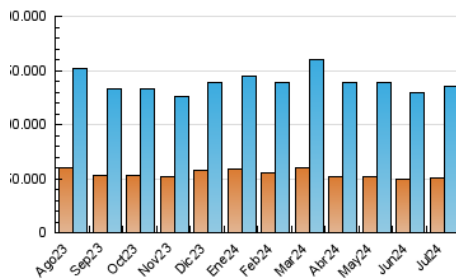

4.3 Por meses

N. únicos / Visitas (x 1000)