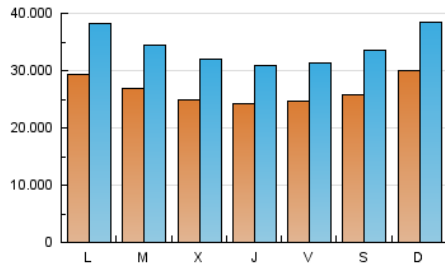

EL ESPAÑOL

1. Cifras totales y promedios (Nacional)

MES - AÑO	NAVEGADORES UNICOS	VISITAS	PAGINAS
Julio - 2024	31.239.930	106.042.190	124.980.489
PROMEDIO DIARIO	2.655.682	3.420.716	4.031.629
PROMEDIO LUNES-VIERNES	2.610.091	3.355.669	3.948.672
PROMEDIO SABADO-DOMINGO	2.786.756	3.607.727	4.270.129
PAGINAS / VISITAS	1,18		
DURACION MEDIA VISITAS	0:01:40		
TIEMPO INTERACCIÓN MEDIO	0:01:18		

2. Secciones (Nacional)

	PAGINAS	%
HOME	3.796.949	3.04 %
RESTO	121.183.540	96.96 %

3. Por día del mes (Nacional)

Día	N. únicos	Visitas	Páginas	Día	N. únicos	Visitas	Páginas	Día	N. únicos	Visitas	Páginas
1	2.461.277	3.197.561	3.732.464	11	2.360.749	2.986.498	3.547.209	21	3.018.789	3.873.430	4.621.541
2	2.403.174	3.002.255	3.560.822	12	2.292.882	2.896.953	3.396.603	22	2.857.893	3.698.978	4.281.654
3	2.407.294	2.969.165	3.668.355	13	2.501.116	3.098.879	3.760.498	23	3.039.175	4.009.984	4.701.575
4	2.475.676	3.117.950	3.691.201	14	2.736.990	3.577.647	4.222.894	24	2.686.874	3.556.059	4.219.098
5	2.443.030	3.127.432	3.667.103	15	2.792.035	3.609.160	4.262.627	25	2.539.937	3.268.202	3.859.642
6	2.740.015	3.762.950	4.320.354	16	2.613.996	3.239.684	3.823.879	26	2.627.884	3.510.801	4.094.698
7	3.285.682	4.267.237	5.027.955	17	2.293.937	2.824.717	3.429.257	27	2.636.044	3.372.837	4.049.825
8	2.831.071	3.696.676	4.210.292	18	2.307.268	3.001.557	3.534.564	28	2.918.510	3.698.793	4.422.234
9	2.466.053	3.248.485	3.631.662	19	2.471.598	3.038.667	3.678.231	29	3.697.822	4.865.437	5.726.951
10	2.470.867	3.221.001	3.810.010	20	2.456.903	3.210.040	3.735.728	30	2.869.253	3.685.528	4.334.196
								31	2.622.359	3.407.627	3.957.367

4. Gráficas (Nacional)

4.1 Por día de la semana (promedio)

N. únicos / Visitas (x 100)

Páginas (x 100)

4.2 Por franja horaria (promedio)

Visitas_ (x 1000)

Páginas (x 1000)

4.3 Por meses