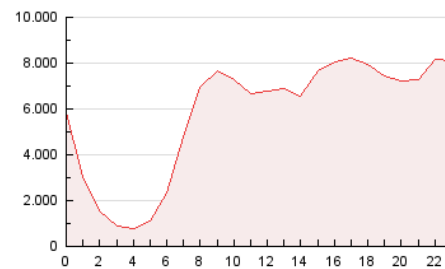

2. Secciones (Nacional)

	PAGINAS	%
HOME	3.796.949	3.04 %
RESTO	121.183.540	96.96 %

3. Por día del mes (Nacional)

Día	N. únicos	Visitas	Páginas	Día	N. únicos	Visitas	Páginas	Día	N. únicos	Visitas	Páginas
1	2.461.277	3.197.561	3.732.464	11	2.360.749	2.986.498	3.547.209	21	3.018.789	3.873.430	4.621.541
2	2.403.174	3.002.255	3.560.822	12	2.292.882	2.896.953	3.396.603	22	2.857.893	3.698.978	4.281.654
3	2.407.294	2.969.165	3.668.355	13	2.501.116	3.098.879	3.760.498	23	3.039.175	4.009.984	4.701.575
4	2.475.676	3.117.950	3.691.201	14	2.736.990	3.577.647	4.222.894	24	2.686.874	3.556.059	4.219.098
5	2.443.030	3.127.432	3.667.103	15	2.792.035	3.609.160	4.262.627	25	2.539.937	3.268.202	3.859.642
6	2.740.015	3.762.950	4.320.354	16	2.613.996	3.239.684	3.823.879	26	2.627.884	3.510.801	4.094.698
7	3.285.682	4.267.237	5.027.955	17	2.293.937	2.824.717	3.429.257	27	2.636.044	3.372.837	4.049.825
8	2.831.071	3.696.676	4.210.292	18	2.307.268	3.001.557	3.534.564	28	2.918.510	3.698.793	4.422.234
9	2.466.053	3.248.485	3.631.662	19	2.471.598	3.038.667	3.678.231	29	3.697.822	4.865.437	5.726.951
10	2.470.867	3.221.001	3.810.010	20	2.456.903	3.210.040	3.735.728	30	2.869.253	3.685.528	4.334.196
								31	2.622.359	3.407.627	3.957.367

4. Gráficas (Nacional)

4.1 Por día de la semana (promedio)

N. únicos / Visitas (x 100)

Páginas (x 100)

4.2 Por franja horaria (promedio)

Visitas_ (x 1000)

Páginas (x 1000)

4.3 Por meses

N. únicos / Visitas (x 1000)

Páginas (x 1000)

5. Observaciones

Este Medio Electrónico de Comunicación ha sido medido por la herramienta Google Analytics de Google (GA4)

6. Definiciones básicas (Para más información ver Normas Técnicas para el Control de los Medios Electrónicos de Comunicación)