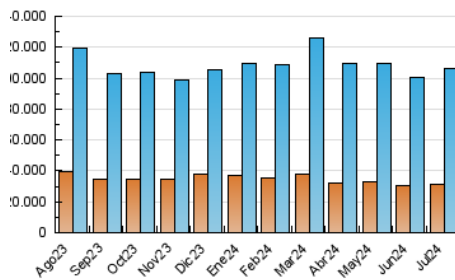

2. Secciones (Nacional)

	PAGINAS	%
HOME	3.796.949	3.04 %
RESTO	121.183.540	96.96 %

3. Por día del mes (Nacional)

Día	N. únicos	Visitas	Páginas	Día	N. únicos	Visitas	Páginas	Día	N. únicos	Visitas	Páginas
1	2.461.277	3.197.561	3.732.464	11	2.360.749	2.986.498	3.547.209	21	3.018.789	3.873.430	4.621.541
2	2.403.174	3.002.255	3.560.822	12	2.292.882	2.896.953	3.396.603	22	2.857.893	3.698.978	4.281.654
3	2.407.294	2.969.165	3.668.355	13	2.501.116	3.098.879	3.760.498	23	3.039.175	4.009.984	4.701.575
4	2.475.676	3.117.950	3.691.201	14	2.736.990	3.577.647	4.222.894	24	2.686.874	3.556.059	4.219.098
5	2.443.030	3.127.432	3.667.103	15	2.792.035	3.609.160	4.262.627	25	2.539.937	3.268.202	3.859.642
6	2.740.015	3.762.950	4.320.354	16	2.613.996	3.239.684	3.823.879	26	2.627.884	3.510.801	4.094.698
7	3.285.682	4.267.237	5.027.955	17	2.293.937	2.824.717	3.429.257	27	2.636.044	3.372.837	4.049.825
8	2.831.071	3.696.676	4.210.292	18	2.307.268	3.001.557	3.534.564	28	2.918.510	3.698.793	4.422.234
9	2.466.053	3.248.485	3.631.662	19	2.471.598	3.038.667	3.678.231	29	3.697.822	4.865.437	5.726.951
10	2.470.867	3.221.001	3.810.010	20	2.456.903	3.210.040	3.735.728	30	2.869.253	3.685.528	4.334.196
								31	2.622.359	3.407.627	3.957.367

4. Gráficas (Nacional)

4.1 Por día de la semana (promedio)

N. únicos / Visitas (x 100)

Páginas (x 100)

4.2 Por franja horaria (promedio)

Visitas_ (x 1000)

Páginas (x 1000)

4.3 Por meses

N. únicos / Visitas (x 1000)

Páginas (x 1000)

5. Observaciones

Este Medio Electrónico de Comunicación ha sido medido por la herramienta Google Analytics de Google (GA4)

6. Definiciones básicas (Para más información ver Normas Técnicas para el Control de los Medios Electrónicos de Comunicación)

Visita:

Una secuencia ininterrumpida de páginas servidas a un usuario válido. Si dicho usuario no realiza peticiones de páginas en un periodo de tiempo (30 min) la siguiente petición constituirá el inicio de una nueva visita.