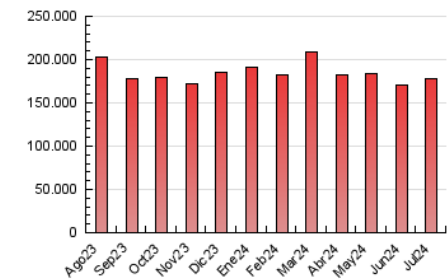

Páginas (x 1000)