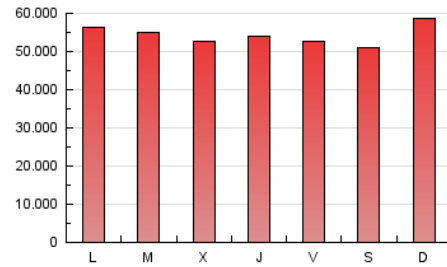

EL ESPAÑOL

1. Cifras totales y promedios (Nacional e Internacional)

MES - AÑO	NAVEGADORES UNICOS	VISITAS	PAGINAS
Julio - 2023	51.078.847	123.743.667	168.810.244
PROMEDIO DIARIO	3.234.893	3.991.731	5.445.492
PROMEDIO LUNES-VIERNES	3.210.557	3.953.461	5.428.881
PROMEDIO SABADO-DOMINGO	3.285.997	4.072.099	5.480.374
PAGINAS / VISITAS	1,36		
DURACION MEDIA VISITAS	0:01:55		
TIEMPO INTERACCIÓN MEDIO	0:01:02		

2. Secciones (Nacional e Internacional)

	PAGINAS	%
HOME	13.428.689	7.95 %
RESTO	155.381.555	92.05 %

3. Por día del mes (Nacional e Internacional)

Día	N. únicos	Visitas	Páginas	Día	N. únicos	Visitas	Páginas	Día	N. únicos	Visitas	Páginas
1	2.891.707	3.536.919	4.800.517	11	3.421.307	4.236.170	5.859.196	21	3.175.914	3.853.736	5.370.244
2	3.089.565	3.852.456	5.214.046	12	3.174.590	3.858.749	5.412.964	22	2.914.217	3.570.429	4.836.690
3	3.098.572	3.829.525	5.306.884	13	3.139.350	3.778.008	5.373.688	23	3.831.113	4.946.932	6.744.171
4	2.949.700	3.660.398	5.091.384	14	3.188.437	4.039.885	5.329.208	24	3.239.247	4.116.376	5.734.767
5	3.023.580	3.904.822	5.210.341	15	3.337.191	4.103.399	5.482.644	25	3.321.958	3.979.871	5.544.851
6	3.103.348	3.754.930	5.181.757	16	3.764.562	4.702.582	6.250.577	26	3.073.112	3.745.065	5.151.371
7	3.183.269	3.847.206	5.337.950	17	3.416.292	4.262.550	5.684.310	27	3.334.916	4.133.469	5.533.621
8	3.418.832	4.109.281	5.534.658	18	3.264.175	3.999.016	5.500.053	28	2.967.962	3.527.808	5.052.927
9	3.279.874	3.976.157	5.430.040	19	3.154.666	3.815.067	5.252.274	29	2.938.991	3.601.933	4.874.209
10	3.122.874	3.937.488	5.417.667	20	3.325.984	4.090.692	5.576.714	30	3.393.921	4.320.902	5.636.186
								31	3.742.442	4.651.846	6.084.335

4. Gráficas (Nacional e Internacional)

4.1 Por día de la semana (promedio)

N. únicos / Visitas (x 100)

Páginas (x 100)

4.2 Por franja horaria (promedio)

Visitas_ (x 1000)

Páginas (x 1000)

4.3 Por meses