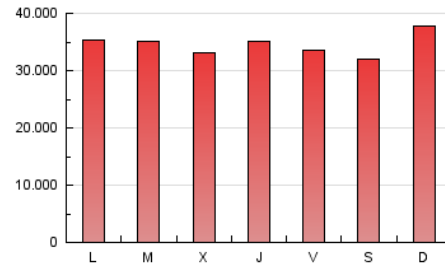

EL ESPAÑOL

1. Cifras totales y promedios (Nacional)

MES - AÑO	NAVEGADORES UNICOS	VISITAS	PAGINAS
Julio - 2023	33.733.301	95.860.625	107.315.833
PROMEDIO DIARIO	2.483.650	3.092.278	3.461.801
PROMEDIO LUNES-VIERNES	2.454.430	3.049.727	3.449.677
PROMEDIO SABADO-DOMINGO	2.545.011	3.181.635	3.487.263
PAGINAS / VISITAS	1,12		
DURACION MEDIA VISITAS	0:02:15		
TIEMPO INTERACCIÓN MEDIO	0:01:15		

2. Secciones (Nacional)

	PAGINAS	%
HOME	6.203.341	5.78 %
RESTO	101.112.492	94.22 %

3. Por día del mes (Nacional)

Día	N. únicos	Visitas	Páginas	Día	N. únicos	Visitas	Páginas	Día	N. únicos	Visitas	Páginas
1	2.286.371	2.825.547	3.114.161	11	2.634.657	3.273.138	3.883.512	21	2.407.580	2.942.674	3.403.456
2	2.488.467	3.107.382	3.367.496	12	2.433.950	3.066.975	3.484.388	22	2.170.242	2.673.058	2.896.033
3	2.419.357	3.059.672	3.420.586	13	2.447.426	2.976.170	3.489.125	23	2.986.350	3.942.794	4.626.335
4	2.316.712	2.846.096	3.330.853	14	2.434.932	3.135.617	3.361.281	24	2.367.843	3.024.319	3.540.125
5	2.412.035	3.027.690	3.400.998	15	2.535.149	3.166.278	3.425.191	25	2.464.624	2.986.164	3.462.238
6	2.449.330	2.955.052	3.383.189	16	2.939.944	3.618.912	4.004.754	26	2.309.787	2.865.321	3.173.130
7	2.559.431	3.162.968	3.549.390	17	2.554.027	3.187.144	3.528.514	27	2.615.095	3.232.519	3.562.287
8	2.726.918	3.319.826	3.706.717	18	2.442.753	3.007.739	3.392.545	28	2.254.888	2.709.783	3.133.517
9	2.544.282	3.132.438	3.492.451	19	2.305.698	2.860.216	3.155.065	29	2.209.772	2.743.376	2.854.811
10	2.388.126	3.028.355	3.451.797	20	2.536.157	3.157.391	3.575.414	30	2.562.616	3.286.741	3.384.677
								31	2.788.619	3.539.270	3.761.797

4. Gráficas (Nacional)

4.1 Por día de la semana (promedio)

N. únicos / Visitas (x 100)

Páginas (x 100)

4.2 Por franja horaria (promedio)

Visitas_ (x 1000)

Páginas (x 1000)

4.3 Por meses