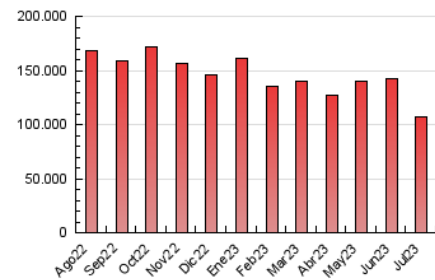

2. Secciones (Nacional)

	PAGINAS	%
HOME	6.203.341	5.78 %
RESTO	101.112.492	94.22 %

3. Por día del mes (Nacional)

Día	N. únicos	Visitas	Páginas	Día	N. únicos	Visitas	Páginas	Día	N. únicos	Visitas	Páginas
1	2.286.371	2.825.547	3.114.161	11	2.634.657	3.273.138	3.883.512	21	2.407.580	2.942.674	3.403.456
2	2.488.467	3.107.382	3.367.496	12	2.433.950	3.066.975	3.484.388	22	2.170.242	2.673.058	2.896.033
3	2.419.357	3.059.672	3.420.586	13	2.447.426	2.976.170	3.489.125	23	2.986.350	3.942.794	4.626.335
4	2.316.712	2.846.096	3.330.853	14	2.434.932	3.135.617	3.361.281	24	2.367.843	3.024.319	3.540.125
5	2.412.035	3.027.690	3.400.998	15	2.535.149	3.166.278	3.425.191	25	2.464.624	2.986.164	3.462.238
6	2.449.330	2.955.052	3.383.189	16	2.939.944	3.618.912	4.004.754	26	2.309.787	2.865.321	3.173.130
7	2.559.431	3.162.968	3.549.390	17	2.554.027	3.187.144	3.528.514	27	2.615.095	3.232.519	3.562.287
8	2.726.918	3.319.826	3.706.717	18	2.442.753	3.007.739	3.392.545	28	2.254.888	2.709.783	3.133.517
9	2.544.282	3.132.438	3.492.451	19	2.305.698	2.860.216	3.155.065	29	2.209.772	2.743.376	2.854.811
10	2.388.126	3.028.355	3.451.797	20	2.536.157	3.157.391	3.575.414	30	2.562.616	3.286.741	3.384.677
								31	2.788.619	3.539.270	3.761.797

4. Gráficas (Nacional)

4.1 Por día de la semana (promedio)

N. únicos / Visitas (x 100)

Páginas (x 100)

4.2 Por franja horaria (promedio)

Visitas_ (x 1000)

Páginas (x 1000)

4.3 Por meses

N. únicos / Visitas (x 1000)

Páginas (x 1000)

5. Observaciones

Este Medio Electrónico de Comunicación ha sido medido por la herramienta Google Analytics de Google (GA4)

6. Definiciones básicas (Para más información ver Normas Técnicas para el Control de los Medios Electrónicos de Comunicación)

Visita:

Una secuencia ininterrumpida de páginas servidas a un usuario válido. Si dicho usuario no realiza peticiones de páginas en un periodo de tiempo (30 min) la siguiente petición constituirá el inicio de una nueva visita.