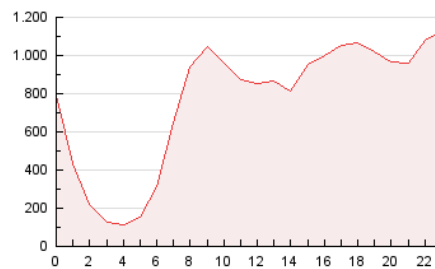

2. Secciones (Nacional)

	PAGINAS	%
HOME	6.203.341	5.78 %
RESTO	101.112.492	94.22 %

3. Por día del mes (Nacional)

Día	N. únicos	Visitas	Páginas	Día	N. únicos	Visitas	Páginas	Día	N. únicos	Visitas	Páginas
1	2.286.371	2.825.547	3.114.161	11	2.634.657	3.273.138	3.883.512	21	2.407.580	2.942.674	3.403.456
2	2.488.467	3.107.382	3.367.496	12	2.433.950	3.066.975	3.484.388	22	2.170.242	2.673.058	2.896.033
3	2.419.357	3.059.672	3.420.586	13	2.447.426	2.976.170	3.489.125	23	2.986.350	3.942.794	4.626.335
4	2.316.712	2.846.096	3.330.853	14	2.434.932	3.135.617	3.361.281	24	2.367.843	3.024.319	3.540.125
5	2.412.035	3.027.690	3.400.998	15	2.535.149	3.166.278	3.425.191	25	2.464.624	2.986.164	3.462.238
6	2.449.330	2.955.052	3.383.189	16	2.939.944	3.618.912	4.004.754	26	2.309.787	2.865.321	3.173.130
7	2.559.431	3.162.968	3.549.390	17	2.554.027	3.187.144	3.528.514	27	2.615.095	3.232.519	3.562.287
8	2.726.918	3.319.826	3.706.717	18	2.442.753	3.007.739	3.392.545	28	2.254.888	2.709.783	3.133.517
9	2.544.282	3.132.438	3.492.451	19	2.305.698	2.860.216	3.155.065	29	2.209.772	2.743.376	2.854.811
10	2.388.126	3.028.355	3.451.797	20	2.536.157	3.157.391	3.575.414	30	2.562.616	3.286.741	3.384.677
								31	2.788.619	3.539.270	3.761.797

4. Gráficas (Nacional)

4.1 Por día de la semana (promedio)

N. únicos / Visitas (x 100)

Páginas (x 100)

4.2 Por franja horaria (promedio)

Visitas_ (x 1000)

Páginas (x 1000)

4.3 Por meses

N. únicos / Visitas (x 1000)

Páginas (x 1000)

5. Observaciones

Este Medio Electrónico de Comunicación ha sido medido por la herramienta Google Analytics de Google (GA4)

6. Definiciones básicas (Para más información ver Normas Técnicas para el Control de los Medios Electrónicos de Comunicación)