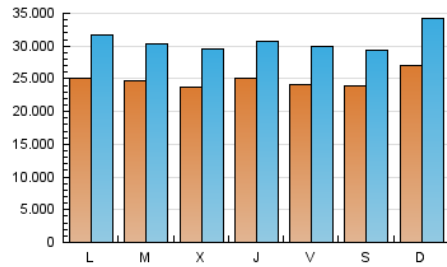

EL ESPAÑOL

1. Cifras totales y promedios (Nacional)

MES - AÑO	NAVEGADORES UNICOS	VISITAS	PAGINAS
Julio - 2023	33.733.301	95.860.625	107.315.833
PROMEDIO DIARIO	2.483.650	3.092.278	3.461.801
PROMEDIO LUNES-VIERNES	2.454.430	3.049.727	3.449.677
PROMEDIO SABADO-DOMINGO	2.545.011	3.181.635	3.487.263
PAGINAS / VISITAS	1,12		
DURACION MEDIA VISITAS	0:02:15		
TIEMPO INTERACCIÓN MEDIO	0:01:15		

2. Secciones (Nacional)

	PAGINAS	%
HOME	6.203.341	5.78 %
RESTO	101.112.492	94.22 %

3. Por día del mes (Nacional)

Día	N. únicos	Visitas	Páginas	Día	N. únicos	Visitas	Páginas	Día	N. únicos	Visitas	Páginas
1	2.286.371	2.825.547	3.114.161	11	2.634.657	3.273.138	3.883.512	21	2.407.580	2.942.674	3.403.456
2	2.488.467	3.107.382	3.367.496	12	2.433.950	3.066.975	3.484.388	22	2.170.242	2.673.058	2.896.033
3	2.419.357	3.059.672	3.420.586	13	2.447.426	2.976.170	3.489.125	23	2.986.350	3.942.794	4.626.335
4	2.316.712	2.846.096	3.330.853	14	2.434.932	3.135.617	3.361.281	24	2.367.843	3.024.319	3.540.125
5	2.412.035	3.027.690	3.400.998	15	2.535.149	3.166.278	3.425.191	25	2.464.624	2.986.164	3.462.238
6	2.449.330	2.955.052	3.383.189	16	2.939.944	3.618.912	4.004.754	26	2.309.787	2.865.321	3.173.130
7	2.559.431	3.162.968	3.549.390	17	2.554.027	3.187.144	3.528.514	27	2.615.095	3.232.519	3.562.287
8	2.726.918	3.319.826	3.706.717	18	2.442.753	3.007.739	3.392.545	28	2.254.888	2.709.783	3.133.517
9	2.544.282	3.132.438	3.492.451	19	2.305.698	2.860.216	3.155.065	29	2.209.772	2.743.376	2.854.811
10	2.388.126	3.028.355	3.451.797	20	2.536.157	3.157.391	3.575.414	30	2.562.616	3.286.741	3.384.677
								31	2.788.619	3.539.270	3.761.797

4. Gráficas (Nacional)

4.1 Por día de la semana (promedio)

N. únicos / Visitas (x 100)

Páginas (x 100)

4.2 Por franja horaria (promedio)

Visitas_ (x 1000)

Páginas (x 1000)

4.3 Por meses