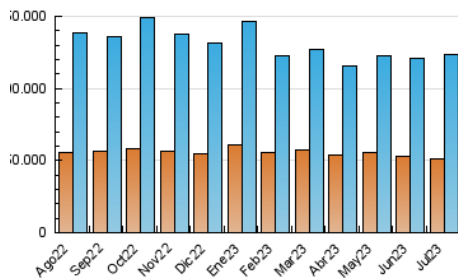

4.3 Por meses

N. únicos / Visitas (x 1000)