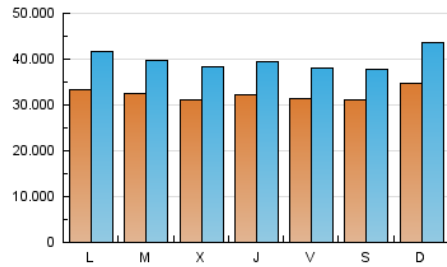

EL ESPAÑOL

1. Cifras totales y promedios (Nacional e Internacional)

MES - AÑO	NAVEGADORES UNICOS	VISITAS	PAGINAS
Julio - 2023	51.078.847	123.743.667	168.810.244
PROMEDIO DIARIO	3.234.893	3.991.731	5.445.492
PROMEDIO LUNES-VIERNES	3.210.557	3.953.461	5.428.881
PROMEDIO SABADO-DOMINGO	3.285.997	4.072.099	5.480.374
PAGINAS / VISITAS	1,36		
DURACION MEDIA VISITAS	0:01:55		
TIEMPO INTERACCIÓN MEDIO	0:01:02		

2. Secciones (Nacional e Internacional)

	PAGINAS	%
HOME	13.428.689	7.95 %
RESTO	155.381.555	92.05 %

3. Por día del mes (Nacional e Internacional)

Día	N. únicos	Visitas	Páginas	Día	N. únicos	Visitas	Páginas	Día	N. únicos	Visitas	Páginas
1	2.891.707	3.536.919	4.800.517	11	3.421.307	4.236.170	5.859.196	21	3.175.914	3.853.736	5.370.244
2	3.089.565	3.852.456	5.214.046	12	3.174.590	3.858.749	5.412.964	22	2.914.217	3.570.429	4.836.690
3	3.098.572	3.829.525	5.306.884	13	3.139.350	3.778.008	5.373.688	23	3.831.113	4.946.932	6.744.171
4	2.949.700	3.660.398	5.091.384	14	3.188.437	4.039.885	5.329.208	24	3.239.247	4.116.376	5.734.767
5	3.023.580	3.904.822	5.210.341	15	3.337.191	4.103.399	5.482.644	25	3.321.958	3.979.871	5.544.851
6	3.103.348	3.754.930	5.181.757	16	3.764.562	4.702.582	6.250.577	26	3.073.112	3.745.065	5.151.371
7	3.183.269	3.847.206	5.337.950	17	3.416.292	4.262.550	5.684.310	27	3.334.916	4.133.469	5.533.621
8	3.418.832	4.109.281	5.534.658	18	3.264.175	3.999.016	5.500.053	28	2.967.962	3.527.808	5.052.927
9	3.279.874	3.976.157	5.430.040	19	3.154.666	3.815.067	5.252.274	29	2.938.991	3.601.933	4.874.209
10	3.122.874	3.937.488	5.417.667	20	3.325.984	4.090.692	5.576.714	30	3.393.921	4.320.902	5.636.186
								31	3.742.442	4.651.846	6.084.335

4. Gráficas (Nacional e Internacional)

4.1 Por día de la semana (promedio)

N. únicos / Visitas (x 100)

Páginas (x 100)

4.2 Por franja horaria (promedio)

Visitas_ (x 1000)

Páginas (x 1000)

4.3 Por meses