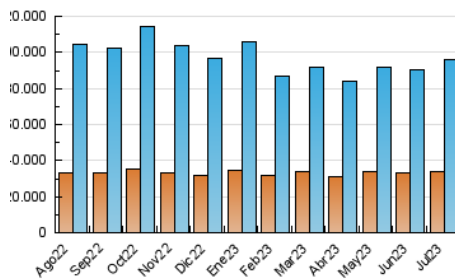

2. Secciones (Nacional)

	PAGINAS	%
HOME	6.203.341	5.78 %
RESTO	101.112.492	94.22 %

3. Por día del mes (Nacional)

Día	N. únicos	Visitas	Páginas	Día	N. únicos	Visitas	Páginas	Día	N. únicos	Visitas	Páginas
1	2.286.371	2.825.547	3.114.161	11	2.634.657	3.273.138	3.883.512	21	2.407.580	2.942.674	3.403.456
2	2.488.467	3.107.382	3.367.496	12	2.433.950	3.066.975	3.484.388	22	2.170.242	2.673.058	2.896.033
3	2.419.357	3.059.672	3.420.586	13	2.447.426	2.976.170	3.489.125	23	2.986.350	3.942.794	4.626.335
4	2.316.712	2.846.096	3.330.853	14	2.434.932	3.135.617	3.361.281	24	2.367.843	3.024.319	3.540.125
5	2.412.035	3.027.690	3.400.998	15	2.535.149	3.166.278	3.425.191	25	2.464.624	2.986.164	3.462.238
6	2.449.330	2.955.052	3.383.189	16	2.939.944	3.618.912	4.004.754	26	2.309.787	2.865.321	3.173.130
7	2.559.431	3.162.968	3.549.390	17	2.554.027	3.187.144	3.528.514	27	2.615.095	3.232.519	3.562.287
8	2.726.918	3.319.826	3.706.717	18	2.442.753	3.007.739	3.392.545	28	2.254.888	2.709.783	3.133.517
9	2.544.282	3.132.438	3.492.451	19	2.305.698	2.860.216	3.155.065	29	2.209.772	2.743.376	2.854.811
10	2.388.126	3.028.355	3.451.797	20	2.536.157	3.157.391	3.575.414	30	2.562.616	3.286.741	3.384.677
								31	2.788.619	3.539.270	3.761.797

4. Gráficas (Nacional)

4.1 Por día de la semana (promedio)

N. únicos / Visitas (x 100)

Páginas (x 100)

4.2 Por franja horaria (promedio)

Visitas_ (x 1000)

Páginas (x 1000)

4.3 Por meses

N. únicos / Visitas (x 1000)

Páginas (x 1000)

5. Observaciones

Este Medio Electrónico de Comunicación ha sido medido por la herramienta Google Analytics de Google (GA4)

6. Definiciones básicas (Para más información ver Normas Técnicas para el Control de los Medios Electrónicos de Comunicación)

Visita:

Una secuencia ininterrumpida de páginas servidas a un usuario válido. Si dicho usuario no realiza peticiones de páginas en un periodo de tiempo (30 min) la siguiente petición constituirá el inicio de una nueva visita.