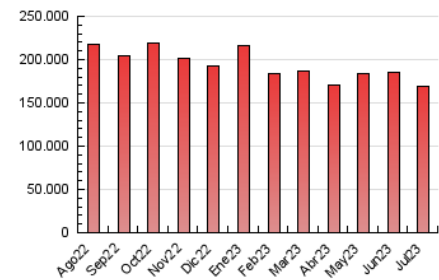

Páginas (x 1000)