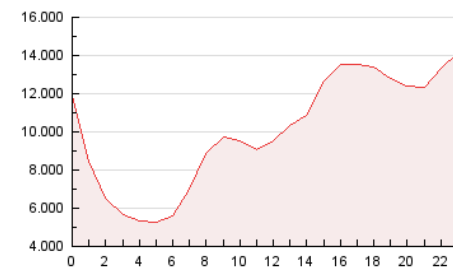

2. Secciones (Nacional e Internacional)

	PAGINAS	%
HOME	13.034.039	5.39 %
RESTO	228.852.944	94.61 %

3. Por día del mes (Nacional e Internacional)

Día	N. únicos	Visitas	Páginas	Día	N. únicos	Visitas	Páginas	Día	N. únicos	Visitas	Páginas
1	3.508.090	4.065.169	6.215.030	11	3.481.932	4.075.111	7.085.586	21	4.552.180	5.353.477	8.240.388
2	3.450.322	4.019.537	6.221.908	12	4.187.004	4.968.617	8.380.151	22	5.495.174	6.643.506	9.459.511
3	3.682.256	4.275.815	10.021.306	13	4.492.121	5.339.526	8.117.564	23	4.270.609	4.959.297	7.284.208
4	3.333.815	3.935.248	8.268.836	14	4.645.584	5.430.941	7.856.004	24	3.470.845	4.055.471	6.033.695
5	3.506.572	4.066.972	7.101.938	15	4.143.543	4.796.356	8.728.599	25	3.640.042	4.280.793	6.669.871
6	3.812.103	4.400.633	7.905.368	16	4.210.655	4.872.365	8.201.414	26	4.597.161	5.427.879	8.083.619
7	3.966.520	4.599.066	8.035.696	17	4.692.278	5.422.003	8.357.523	27	4.549.289	5.360.673	8.021.314
8	3.938.803	4.571.923	7.445.371	18	3.956.754	4.650.542	7.158.368	28	4.448.611	5.209.048	9.992.721
9	3.885.590	4.492.965	6.816.523	19	4.084.553	4.861.409	7.588.910	29	4.105.882	4.816.732	8.789.554
10	3.729.301	4.366.073	7.423.177	20	4.643.921	5.463.726	8.821.909	30	3.573.714	4.233.319	6.659.316
								31	3.917.052	4.605.593	6.901.605

4. Gráficas (Nacional e Internacional)

4.1 Por día de la semana (promedio)

N. únicos / Visitas (x 100)

Páginas (x 100)

4.2 Por franja horaria (promedio)

Visitas (x 1000)

Páginas (x 1000)

4.3 Por meses