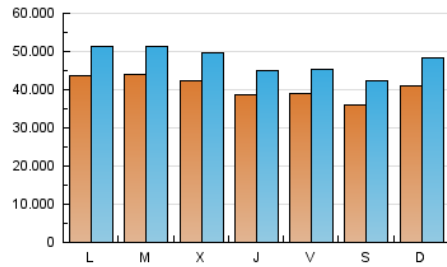

EL ESPAÑOL

1. Cifras totales y promedios (Nacional e Internacional)

MES - AÑO	NAVEGADORES UNICOS	VISITAS	PAGINAS
Julio - 2020	70.189.331	147.619.785	241.886.983
PROMEDIO DIARIO	4.063.622	4.761.929	7.802.806
PROMEDIO LUNES-VIERNES	4.138.454	4.841.444	7.893.465
PROMEDIO SABADO-DOMINGO	3.848.479	4.533.321	7.542.160
PAGINAS / VISITAS	1,64		
DURACION MEDIA VISITAS	0:01:34		
DURACION MEDIA PAGINAS	0:02:26		

2. Secciones (Nacional e Internacional)

	PAGINAS	%
HOME	13.034.039	5.39 %
RESTO	228.852.944	94.61 %

3. Por día del mes (Nacional e Internacional)

Día	N. únicos	Visitas	Páginas	Día	N. únicos	Visitas	Páginas	Día	N. únicos	Visitas	Páginas
1	3.508.090	4.065.169	6.215.030	11	3.481.932	4.075.111	7.085.586	21	4.552.180	5.353.477	8.240.388
2	3.450.322	4.019.537	6.221.908	12	4.187.004	4.968.617	8.380.151	22	5.495.174	6.643.506	9.459.511
3	3.682.256	4.275.815	10.021.306	13	4.492.121	5.339.526	8.117.564	23	4.270.609	4.959.297	7.284.208
4	3.333.815	3.935.248	8.268.836	14	4.645.584	5.430.941	7.856.004	24	3.470.845	4.055.471	6.033.695
5	3.506.572	4.066.972	7.101.938	15	4.143.543	4.796.356	8.728.599	25	3.640.042	4.280.793	6.669.871
6	3.812.103	4.400.633	7.905.368	16	4.210.655	4.872.365	8.201.414	26	4.597.161	5.427.879	8.083.619
7	3.966.520	4.599.066	8.035.696	17	4.692.278	5.422.003	8.357.523	27	4.549.289	5.360.673	8.021.314
8	3.938.803	4.571.923	7.445.371	18	3.956.754	4.650.542	7.158.368	28	4.448.611	5.209.048	9.992.721
9	3.885.590	4.492.965	6.816.523	19	4.084.553	4.861.409	7.588.910	29	4.105.882	4.816.732	8.789.554
10	3.729.301	4.366.073	7.423.177	20	4.643.921	5.463.726	8.821.909	30	3.573.714	4.233.319	6.659.316
								31	3.917.052	4.605.593	6.901.605

4. Gráficas (Nacional e Internacional)

4.1 Por día de la semana (promedio)

N. únicos / Visitas (x 100)

Páginas (x 100)

4.2 Por franja horaria (promedio)

Visitas (x 1000)

Páginas (x 1000)

4.3 Por meses