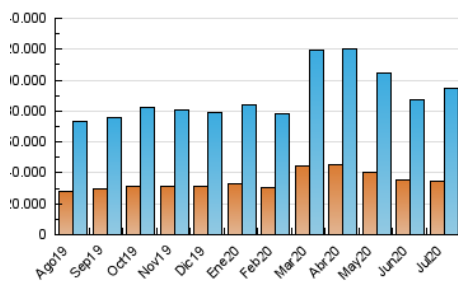

2. Secciones (Nacional)

	PAGINAS	%
HOME	12.070.287	7.52 %
RESTO	148.433.759	92.48 %

3. Por día del mes (Nacional)

Día	N. únicos	Visitas	Páginas	Día	N. únicos	Visitas	Páginas	Día	N. únicos	Visitas	Páginas
1	2.056.323	2.456.817	3.993.698	11	2.120.029	2.557.869	4.616.775	21	2.898.247	3.553.785	5.679.696
2	2.042.309	2.403.909	4.008.379	12	2.689.283	3.308.531	5.758.840	22	3.883.888	4.810.552	6.923.023
3	2.088.831	2.471.580	5.857.429	13	2.950.131	3.595.878	5.677.113	23	2.714.815	3.238.465	4.870.194
4	1.893.603	2.280.606	4.427.916	14	3.035.752	3.643.128	5.424.114	24	2.144.260	2.563.778	3.957.417
5	2.120.893	2.532.803	4.805.465	15	2.595.787	3.084.990	5.502.522	25	2.311.210	2.809.131	4.641.492
6	2.307.984	2.726.592	5.414.291	16	2.575.425	3.058.047	5.185.498	26	3.009.944	3.673.616	5.650.553
7	2.568.504	3.061.763	5.838.488	17	2.887.084	3.446.820	5.457.856	27	2.815.481	3.429.034	5.321.469
8	2.579.588	3.052.835	5.347.488	18	2.402.365	2.911.967	4.632.754	28	2.711.956	3.270.725	6.105.371
9	2.509.124	2.996.520	4.735.745	19	2.506.777	3.092.572	5.043.081	29	2.462.549	2.965.977	5.229.627
10	2.458.831	2.911.204	5.381.490	20	2.804.183	3.483.685	5.957.514	30	2.220.393	2.688.802	4.401.043
								31	2.474.994	3.017.313	4.657.705

4. Gráficas (Nacional)

4.1 Por día de la semana (promedio)

N. únicos / Visitas (x 100)

Páginas (x 100)

4.2 Por franja horaria (promedio)

Visitas (x 1000)

Páginas (x 1000)

4.3 Por meses

N. únicos / Visitas (x 1000)

Páginas (x 1000)

5. Observaciones

Este Medio Electrónico de Comunicación ha sido medido por la herramienta Google Analytics de Google

6. Definiciones básicas (Para más información ver Normas Técnicas para el Control de los Medios Electrónicos de Comunicación)

Visita:

Una secuencia ininterrumpida de páginas servidas a un usuario válido. Si dicho usuario no realiza peticiones de páginas en un periodo de tiempo (30 min) la siguiente petición constituirá el inicio de una nueva visita.