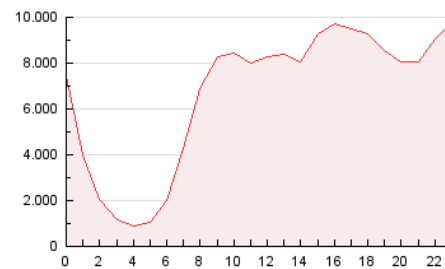

2. Secciones (Nacional)

	PAGINAS	%
HOME	12.070.287	7.52 %
RESTO	148.433.759	92.48 %

3. Por día del mes (Nacional)

Día	N. únicos	Visitas	Páginas	Día	N. únicos	Visitas	Páginas	Día	N. únicos	Visitas	Páginas
1	2.056.323	2.456.817	3.993.698	11	2.120.029	2.557.869	4.616.775	21	2.898.247	3.553.785	5.679.696
2	2.042.309	2.403.909	4.008.379	12	2.689.283	3.308.531	5.758.840	22	3.883.888	4.810.552	6.923.023
3	2.088.831	2.471.580	5.857.429	13	2.950.131	3.595.878	5.677.113	23	2.714.815	3.238.465	4.870.194
4	1.893.603	2.280.606	4.427.916	14	3.035.752	3.643.128	5.424.114	24	2.144.260	2.563.778	3.957.417
5	2.120.893	2.532.803	4.805.465	15	2.595.787	3.084.990	5.502.522	25	2.311.210	2.809.131	4.641.492
6	2.307.984	2.726.592	5.414.291	16	2.575.425	3.058.047	5.185.498	26	3.009.944	3.673.616	5.650.553
7	2.568.504	3.061.763	5.838.488	17	2.887.084	3.446.820	5.457.856	27	2.815.481	3.429.034	5.321.469
8	2.579.588	3.052.835	5.347.488	18	2.402.365	2.911.967	4.632.754	28	2.711.956	3.270.725	6.105.371
9	2.509.124	2.996.520	4.735.745	19	2.506.777	3.092.572	5.043.081	29	2.462.549	2.965.977	5.229.627
10	2.458.831	2.911.204	5.381.490	20	2.804.183	3.483.685	5.957.514	30	2.220.393	2.688.802	4.401.043
								31	2.474.994	3.017.313	4.657.705

4. Gráficas (Nacional)

4.1 Por día de la semana (promedio)

N. únicos / Visitas (x 100)

Páginas (x 100)

4.2 Por franja horaria (promedio)

Visitas (x 1000)

Páginas (x 1000)

4.3 Por meses

N. únicos / Visitas (x 1000)

Páginas (x 1000)

5. Observaciones

Este Medio Electrónico de Comunicación ha sido medido por la herramienta Google Analytics de Google

6. Definiciones básicas (Para más información ver Normas Técnicas para el Control de los Medios Electrónicos de Comunicación)