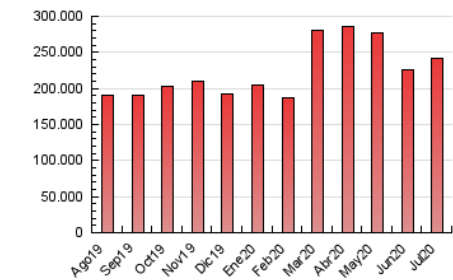

Páginas (x 1000)