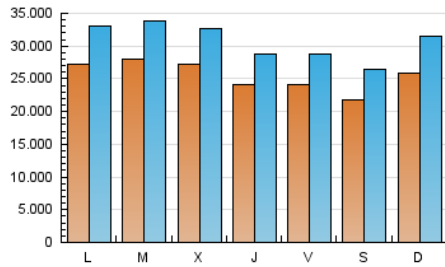

EL ESPAÑOL

1. Cifras totales y promedios (Nacional)

MES - AÑO	NAVEGADORES UNICOS	VISITAS	PAGINAS
Julio - 2020	34.870.729	95.099.294	160.504.046
PROMEDIO DIARIO	2.543.243	3.067.719	5.177.550
PROMEDIO LUNES-VIERNES	2.599.410	3.127.487	5.257.703
PROMEDIO SABADO-DOMINGO	2.381.763	2.895.887	4.947.110
PAGINAS / VISITAS	1,69		
DURACION MEDIA VISITAS	0:01:43		
DURACION MEDIA PAGINAS	0:02:27		

2. Secciones (Nacional)

	PAGINAS	%
HOME	12.070.287	7.52 %
RESTO	148.433.759	92.48 %

3. Por día del mes (Nacional)

Día	N. únicos	Visitas	Páginas	Día	N. únicos	Visitas	Páginas	Día	N. únicos	Visitas	Páginas
1	2.056.323	2.456.817	3.993.698	11	2.120.029	2.557.869	4.616.775	21	2.898.247	3.553.785	5.679.696
2	2.042.309	2.403.909	4.008.379	12	2.689.283	3.308.531	5.758.840	22	3.883.888	4.810.552	6.923.023
3	2.088.831	2.471.580	5.857.429	13	2.950.131	3.595.878	5.677.113	23	2.714.815	3.238.465	4.870.194
4	1.893.603	2.280.606	4.427.916	14	3.035.752	3.643.128	5.424.114	24	2.144.260	2.563.778	3.957.417
5	2.120.893	2.532.803	4.805.465	15	2.595.787	3.084.990	5.502.522	25	2.311.210	2.809.131	4.641.492
6	2.307.984	2.726.592	5.414.291	16	2.575.425	3.058.047	5.185.498	26	3.009.944	3.673.616	5.650.553
7	2.568.504	3.061.763	5.838.488	17	2.887.084	3.446.820	5.457.856	27	2.815.481	3.429.034	5.321.469
8	2.579.588	3.052.835	5.347.488	18	2.402.365	2.911.967	4.632.754	28	2.711.956	3.270.725	6.105.371
9	2.509.124	2.996.520	4.735.745	19	2.506.777	3.092.572	5.043.081	29	2.462.549	2.965.977	5.229.627
10	2.458.831	2.911.204	5.381.490	20	2.804.183	3.483.685	5.957.514	30	2.220.393	2.688.802	4.401.043
								31	2.474.994	3.017.313	4.657.705

4. Gráficas (Nacional)

4.1 Por día de la semana (promedio)

N. únicos / Visitas (x 100)

Páginas (x 100)

4.2 Por franja horaria (promedio)

Visitas (x 1000)

Páginas (x 1000)

4.3 Por meses