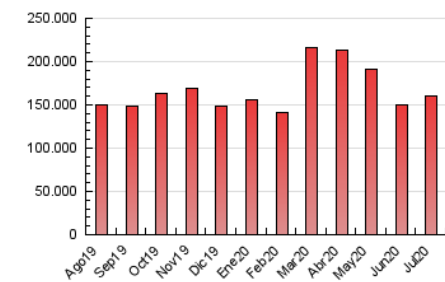

Páginas (x 1000)