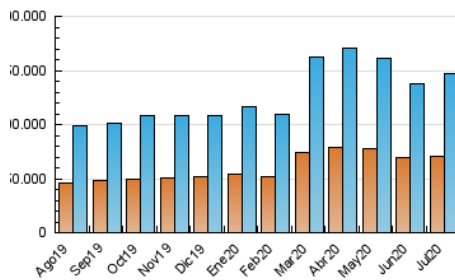

4.3 Por meses

N. únicos / Visitas (x 1000)