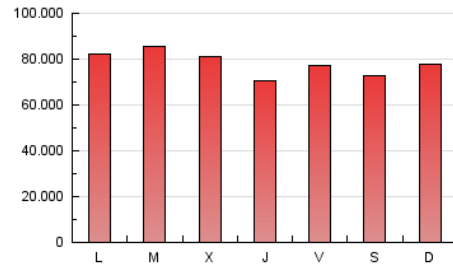

EL ESPAÑOL

1. Cifras totales y promedios (Nacional e Internacional)

MES - AÑO	NAVEGADORES UNICOS	VISITAS	PAGINAS
Julio - 2020	70.189.331	147.619.785	241.886.983
PROMEDIO DIARIO	4.063.622	4.761.929	7.802.806
PROMEDIO LUNES-VIERNES	4.138.454	4.841.444	7.893.465
PROMEDIO SABADO-DOMINGO	3.848.479	4.533.321	7.542.160
PAGINAS / VISITAS	1,64		
DURACION MEDIA VISITAS	0:01:34		
DURACION MEDIA PAGINAS	0:02:26		

2. Secciones (Nacional e Internacional)

	PAGINAS	%
HOME	13.034.039	5.39 %
RESTO	228.852.944	94.61 %

3. Por día del mes (Nacional e Internacional)

Día	N. únicos	Visitas	Páginas	Día	N. únicos	Visitas	Páginas	Día	N. únicos	Visitas	Páginas
1	3.508.090	4.065.169	6.215.030	11	3.481.932	4.075.111	7.085.586	21	4.552.180	5.353.477	8.240.388
2	3.450.322	4.019.537	6.221.908	12	4.187.004	4.968.617	8.380.151	22	5.495.174	6.643.506	9.459.511
3	3.682.256	4.275.815	10.021.306	13	4.492.121	5.339.526	8.117.564	23	4.270.609	4.959.297	7.284.208
4	3.333.815	3.935.248	8.268.836	14	4.645.584	5.430.941	7.856.004	24	3.470.845	4.055.471	6.033.695
5	3.506.572	4.066.972	7.101.938	15	4.143.543	4.796.356	8.728.599	25	3.640.042	4.280.793	6.669.871
6	3.812.103	4.400.633	7.905.368	16	4.210.655	4.872.365	8.201.414	26	4.597.161	5.427.879	8.083.619
7	3.966.520	4.599.066	8.035.696	17	4.692.278	5.422.003	8.357.523	27	4.549.289	5.360.673	8.021.314
8	3.938.803	4.571.923	7.445.371	18	3.956.754	4.650.542	7.158.368	28	4.448.611	5.209.048	9.992.721
9	3.885.590	4.492.965	6.816.523	19	4.084.553	4.861.409	7.588.910	29	4.105.882	4.816.732	8.789.554
10	3.729.301	4.366.073	7.423.177	20	4.643.921	5.463.726	8.821.909	30	3.573.714	4.233.319	6.659.316
								31	3.917.052	4.605.593	6.901.605

4. Gráficas (Nacional e Internacional)

4.1 Por día de la semana (promedio)

N. únicos / Visitas (x 100)

Páginas (x 100)

4.2 Por franja horaria (promedio)

Visitas (x 1000)

Páginas (x 1000)

4.3 Por meses