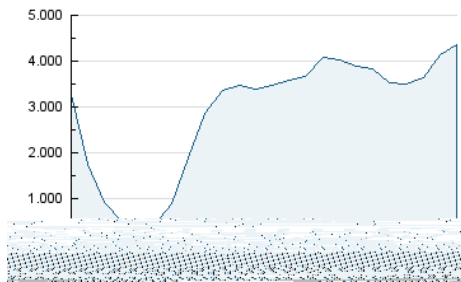

2. Secciones (Nacional)

	PAGINAS	%
HOME	10.460.235	6.48 %
RESTO	150.895.380	93.52 %

3. Por día del mes (Nacional)

Día	N. únicos	Visitas	Páginas	Día	N. únicos	Visitas	Páginas	Día	N. únicos	Visitas	Páginas
1	1.520.893	1.841.596	4.701.813	11	1.849.778	2.249.084	5.544.349	21	2.025.512	2.414.448	6.454.775
2	1.682.944	2.012.522	4.773.890	12	1.940.150	2.303.997	5.747.990	22	1.949.144	2.369.999	6.495.912
3	1.646.721	1.961.964	4.980.090	13	1.959.615	2.305.790	5.109.498	23	1.931.356	2.319.545	4.755.708
4	1.720.091	2.057.340	4.472.877	14	1.985.898	2.392.543	5.317.456	24	1.751.697	2.128.134	4.104.576
5	1.609.652	1.922.903	4.600.506	15	2.274.537	2.715.155	8.873.587	25	1.610.725	1.988.213	3.748.874
6	1.415.292	1.725.578	4.125.951	16	1.760.752	2.103.450	4.948.327	26	1.747.952	2.093.760	4.236.472
7	1.760.904	2.157.174	4.805.912	17	1.759.507	2.099.013	4.912.902	27	1.956.295	2.334.901	6.374.425
8	2.023.654	2.456.860	5.620.993	18	2.007.858	2.356.205	7.193.659	28	1.877.529	2.252.310	5.815.215
9	1.746.171	2.131.721	5.277.920	19	1.897.495	2.261.162	5.031.916	29	1.805.864	2.178.929	5.154.036
10	1.770.292	2.146.369	4.411.631	20	1.874.609	2.220.391	4.330.192	30	2.047.879	2.460.626	4.477.669
								31	2.412.686	2.867.018	4.956.494

4. Gráficas (Nacional)

4.1 Por día de la semana (promedio)

N. únicos / Visitas (x 100)

Páginas (x 100)

4.2 Por franja horaria (promedio)

Visitas (x 1000)

Páginas (x 1000)

4.3 Por meses

Página Vista:

Conjunto de ficheros enviado a un usuario como resultado de una petición del mismo recibida por el servidor. Cuando la página está formada por varios marcos (frames), el conjunto de los mismos tendrá, a efectos de cómputo, la consideración de una página unitaria.

Visita:

Una secuencia ininterrumpida de páginas servidas a un usuario válido. Si dicho usuario no realiza peticiones de páginas en un periodo de tiempo (30 min) la siguiente petición constituirá el inicio de una nueva visita.