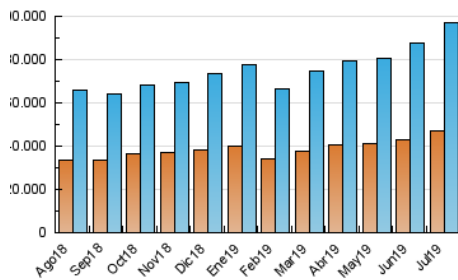

4.3 Por meses

N. únicos / Visitas (x 1000)