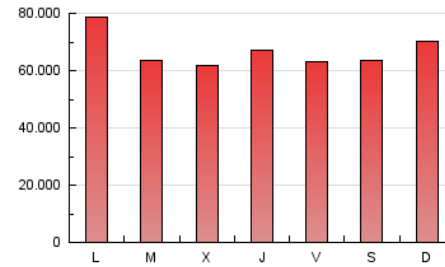

1. Cifras totales y promedios (Nacional e Internacional)

MES - AÑO	NAVEGADORES UNICOS	VISITAS	PAGINAS
Julio - 2019	46.868.108	96.798.902	207.620.484
PROMEDIO DIARIO	2.629.956	3.122.545	6.697.435
PROMEDIO LUNES-VIERNES	2.643.198	3.138.149	6.703.454
PROMEDIO SABADO-DOMINGO	2.591.885	3.077.685	6.680.131
PAGINAS / VISITAS	2,14		
DURACION MEDIA VISITAS	0:01:55		
DURACION MEDIA PAGINAS	0:01:39		

2. Secciones (Nacional e Internacional)

	PAGINAS	%
HOME	11.370.374	5.48 %
RESTO	196.250.110	94.52 %

3. Por día del mes (Nacional e Internacional)

Día	N. únicos	Visitas	Páginas	Día	N. únicos	Visitas	Páginas	Día	N. únicos	Visitas	Páginas
1	2.269.032	2.709.809	6.161.069	11	2.670.233	3.173.279	7.070.321	21	2.792.159	3.307.651	7.906.518
2	2.457.830	2.901.871	6.170.810	12	2.717.867	3.210.615	7.237.051	22	2.791.773	3.344.804	8.402.298
3	2.474.980	2.906.981	6.445.298	13	2.658.470	3.144.298	6.492.178	23	2.754.350	3.249.338	6.306.240
4	2.544.815	3.014.576	5.927.515	14	2.764.144	3.271.271	6.777.406	24	2.496.199	3.004.833	5.502.512
5	2.343.445	2.765.776	5.911.523	15	3.188.329	3.774.112	10.903.401	25	2.353.637	2.853.834	5.101.373
6	2.133.081	2.538.766	5.480.848	16	2.628.001	3.121.258	6.689.736	26	2.510.596	2.968.046	5.589.141
7	2.486.252	3.016.781	6.250.250	17	2.603.387	3.077.717	6.635.206	27	2.693.169	3.172.558	7.679.075
8	2.810.180	3.393.571	7.164.547	18	2.820.698	3.270.870	8.813.576	28	2.597.975	3.091.227	7.159.464
9	2.550.740	3.054.270	6.796.314	19	2.691.630	3.163.262	6.508.017	29	2.604.756	3.091.336	6.710.207
10	2.512.283	3.037.611	5.869.726	20	2.609.826	3.078.928	5.695.310	30	2.806.328	3.333.159	5.898.566
								31	3.192.457	3.756.494	6.364.988

4. Gráficas (Nacional e Internacional)

4.1 Por día de la semana (promedio)

N. únicos / Visitas (x 100)

Páginas (x 100)

4.2 Por franja horaria (promedio)

Visitas (x 1000)

Páginas (x 1000)

4.3 Por meses