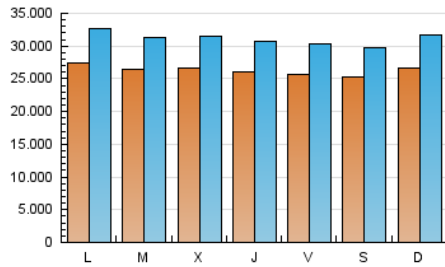

1. Cifras totales y promedios (Nacional e Internacional)

MES - AÑO	NAVEGADORES UNICOS	VISITAS	PAGINAS
Julio - 2019	46.868.108	96.798.902	207.620.484
PROMEDIO DIARIO	2.629.956	3.122.545	6.697.435
PROMEDIO LUNES-VIERNES	2.643.198	3.138.149	6.703.454
PROMEDIO SABADO-DOMINGO	2.591.885	3.077.685	6.680.131
PAGINAS / VISITAS	2,14		
DURACION MEDIA VISITAS	0:01:55		
DURACION MEDIA PAGINAS	0:01:39		

2. Secciones (Nacional e Internacional)

	PAGINAS	%
HOME	11.370.374	5.48 %
RESTO	196.250.110	94.52 %

3. Por día del mes (Nacional e Internacional)

Día	N. únicos	Visitas	Páginas	Día	N. únicos	Visitas	Páginas	Día	N. únicos	Visitas	Páginas
1	2.269.032	2.709.809	6.161.069	11	2.670.233	3.173.279	7.070.321	21	2.792.159	3.307.651	7.906.518
2	2.457.830	2.901.871	6.170.810	12	2.717.867	3.210.615	7.237.051	22	2.791.773	3.344.804	8.402.298
3	2.474.980	2.906.981	6.445.298	13	2.658.470	3.144.298	6.492.178	23	2.754.350	3.249.338	6.306.240
4	2.544.815	3.014.576	5.927.515	14	2.764.144	3.271.271	6.777.406	24	2.496.199	3.004.833	5.502.512
5	2.343.445	2.765.776	5.911.523	15	3.188.329	3.774.112	10.903.401	25	2.353.637	2.853.834	5.101.373
6	2.133.081	2.538.766	5.480.848	16	2.628.001	3.121.258	6.689.736	26	2.510.596	2.968.046	5.589.141
7	2.486.252	3.016.781	6.250.250	17	2.603.387	3.077.717	6.635.206	27	2.693.169	3.172.558	7.679.075
8	2.810.180	3.393.571	7.164.547	18	2.820.698	3.270.870	8.813.576	28	2.597.975	3.091.227	7.159.464
9	2.550.740	3.054.270	6.796.314	19	2.691.630	3.163.262	6.508.017	29	2.604.756	3.091.336	6.710.207
10	2.512.283	3.037.611	5.869.726	20	2.609.826	3.078.928	5.695.310	30	2.806.328	3.333.159	5.898.566
								31	3.192.457	3.756.494	6.364.988

4. Gráficas (Nacional e Internacional)

4.1 Por día de la semana (promedio)

N. únicos / Visitas (x 100)

Páginas (x 100)

4.2 Por franja horaria (promedio)

Visitas (x 1000)

Páginas (x 1000)

4.3 Por meses