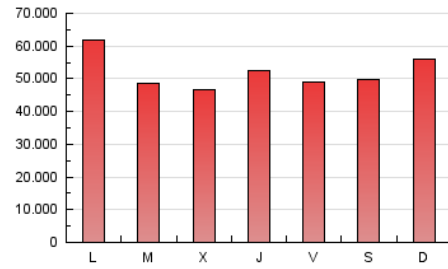

1. Cifras totales y promedios (Nacional)

MES - AÑO	NAVEGADORES UNICOS	VISITAS	PAGINAS
Julio - 2019	28.104.341	68.828.700	161.355.615
PROMEDIO DIARIO	1.849.144	2.220.281	5.205.020
PROMEDIO LUNES-VIERNES	1.846.426	2.218.503	5.174.878
PROMEDIO SABADO-DOMINGO	1.856.957	2.225.392	5.291.678
PAGINAS / VISITAS	2,34		
DURACION MEDIA VISITAS	0:01:57		
DURACION MEDIA PAGINAS	0:01:25		

2. Secciones (Nacional)

	PAGINAS	%
HOME	10.460.235	6.48 %
RESTO	150.895.380	93.52 %

3. Por día del mes (Nacional)

Día	N. únicos	Visitas	Páginas	Día	N. únicos	Visitas	Páginas	Día	N. únicos	Visitas	Páginas
1	1.520.893	1.841.596	4.701.813	11	1.849.778	2.249.084	5.544.349	21	2.025.512	2.414.448	6.454.775
2	1.682.944	2.012.522	4.773.890	12	1.940.150	2.303.997	5.747.990	22	1.949.144	2.369.999	6.495.912
3	1.646.721	1.961.964	4.980.090	13	1.959.615	2.305.790	5.109.498	23	1.931.356	2.319.545	4.755.708
4	1.720.091	2.057.340	4.472.877	14	1.985.898	2.392.543	5.317.456	24	1.751.697	2.128.134	4.104.576
5	1.609.652	1.922.903	4.600.506	15	2.274.537	2.715.155	8.873.587	25	1.610.725	1.988.213	3.748.874
6	1.415.292	1.725.578	4.125.951	16	1.760.752	2.103.450	4.948.327	26	1.747.952	2.093.760	4.236.472
7	1.760.904	2.157.174	4.805.912	17	1.759.507	2.099.013	4.912.902	27	1.956.295	2.334.901	6.374.425
8	2.023.654	2.456.860	5.620.993	18	2.007.858	2.356.205	7.193.659	28	1.877.529	2.252.310	5.815.215
9	1.746.171	2.131.721	5.277.920	19	1.897.495	2.261.162	5.031.916	29	1.805.864	2.178.929	5.154.036
10	1.770.292	2.146.369	4.411.631	20	1.874.609	2.220.391	4.330.192	30	2.047.879	2.460.626	4.477.669
								31	2.412.686	2.867.018	4.956.494

4. Gráficas (Nacional)

4.1 Por día de la semana (promedio)

N. únicos / Visitas (x 100)

Páginas (x 100)

4.2 Por franja horaria (promedio)

Visitas (x 1000)

Páginas (x 1000)

4.3 Por meses