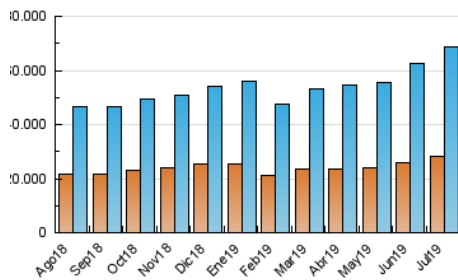

4.3 Por meses

N. únicos / Visitas (x 1000)