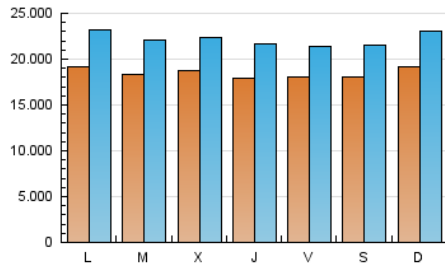

1. Cifras totales y promedios (Nacional)

MES - AÑO	NAVEGADORES UNICOS	VISITAS	PAGINAS
Julio - 2019	28.104.341	68.828.700	161.355.615
PROMEDIO DIARIO	1.849.144	2.220.281	5.205.020
PROMEDIO LUNES-VIERNES	1.846.426	2.218.503	5.174.878
PROMEDIO SABADO-DOMINGO	1.856.957	2.225.392	5.291.678
PAGINAS / VISITAS	2,34		
DURACION MEDIA VISITAS	0:01:57		
DURACION MEDIA PAGINAS	0:01:25		

2. Secciones (Nacional)

	PAGINAS	%
HOME	10.460.235	6.48 %
RESTO	150.895.380	93.52 %

3. Por día del mes (Nacional)

Día	N. únicos	Visitas	Páginas	Día	N. únicos	Visitas	Páginas	Día	N. únicos	Visitas	Páginas
1	1.520.893	1.841.596	4.701.813	11	1.849.778	2.249.084	5.544.349	21	2.025.512	2.414.448	6.454.775
2	1.682.944	2.012.522	4.773.890	12	1.940.150	2.303.997	5.747.990	22	1.949.144	2.369.999	6.495.912
3	1.646.721	1.961.964	4.980.090	13	1.959.615	2.305.790	5.109.498	23	1.931.356	2.319.545	4.755.708
4	1.720.091	2.057.340	4.472.877	14	1.985.898	2.392.543	5.317.456	24	1.751.697	2.128.134	4.104.576
5	1.609.652	1.922.903	4.600.506	15	2.274.537	2.715.155	8.873.587	25	1.610.725	1.988.213	3.748.874
6	1.415.292	1.725.578	4.125.951	16	1.760.752	2.103.450	4.948.327	26	1.747.952	2.093.760	4.236.472
7	1.760.904	2.157.174	4.805.912	17	1.759.507	2.099.013	4.912.902	27	1.956.295	2.334.901	6.374.425
8	2.023.654	2.456.860	5.620.993	18	2.007.858	2.356.205	7.193.659	28	1.877.529	2.252.310	5.815.215
9	1.746.171	2.131.721	5.277.920	19	1.897.495	2.261.162	5.031.916	29	1.805.864	2.178.929	5.154.036
10	1.770.292	2.146.369	4.411.631	20	1.874.609	2.220.391	4.330.192	30	2.047.879	2.460.626	4.477.669
								31	2.412.686	2.867.018	4.956.494

4. Gráficas (Nacional)

4.1 Por día de la semana (promedio)

N. únicos / Visitas (x 100)

Páginas (x 100)

4.2 Por franja horaria (promedio)

Visitas (x 1000)

Páginas (x 1000)

4.3 Por meses