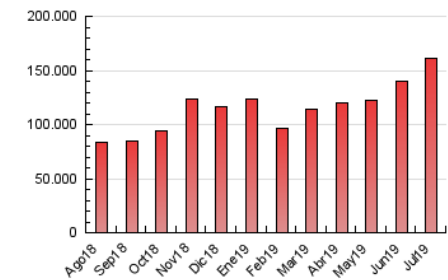

Páginas (x 1000)