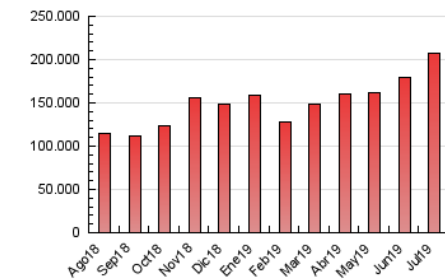

Páginas (x 1000)