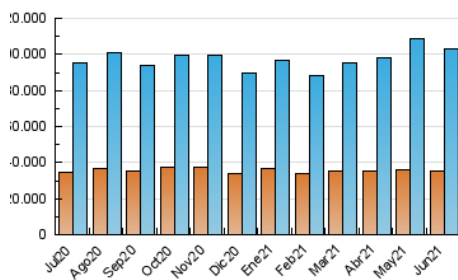

4.3 Por meses

N. únicos / Visitas (x 1000)