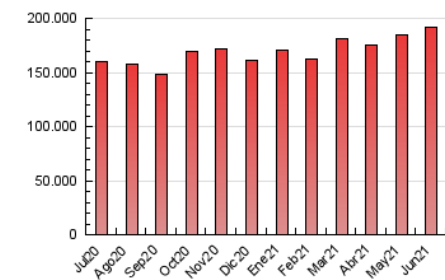

Páginas (x 1000)