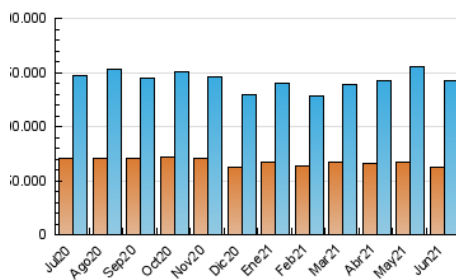

4.3 Por meses

N. únicos / Visitas (x 1000)