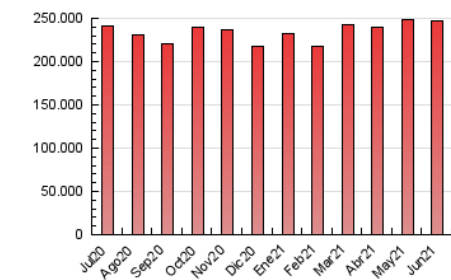

Páginas (x 1000)