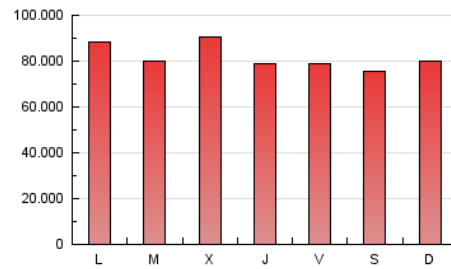

EL ESPAÑOL

1. Cifras totales y promedios (Nacional e Internacional)

MES - AÑO	NAVEGADORES UNICOS	VISITAS	PAGINAS
Junio - 2021	61.967.630	142.306.578	246.415.069
PROMEDIO DIARIO	4.014.699	4.743.553	8.213.836
PROMEDIO LUNES-VIERNES	4.009.601	4.737.010	8.368.106
PROMEDIO SABADO-DOMINGO	4.028.717	4.761.545	7.789.591
PAGINAS / VISITAS	1,73		
DURACION MEDIA VISITAS	0:01:38		
DURACION MEDIA PAGINAS	0:02:10		

2. Secciones (Nacional e Internacional)

	PAGINAS	%
HOME	12.165.006	4.94 %
RESTO	234.250.063	95.06 %

3. Por día del mes (Nacional e Internacional)

Día	N. únicos	Visitas	Páginas	Día	N. únicos	Visitas	Páginas	Día	N. únicos	Visitas	Páginas
1	3.958.843	4.714.140	7.424.566	11	3.646.669	4.427.476	6.810.322	21	3.380.299	4.001.953	5.973.711
2	4.374.079	5.240.977	8.012.878	12	4.148.152	4.997.885	7.571.336	22	3.735.366	4.365.960	6.782.962
3	5.082.567	6.027.177	9.086.607	13	4.142.509	4.940.227	7.677.379	23	3.389.612	3.939.138	6.371.693
4	4.746.048	5.647.116	8.195.717	14	4.041.130	4.843.600	7.374.186	24	3.375.284	4.033.826	7.753.183
5	4.539.391	5.384.848	7.998.192	15	3.970.825	4.675.328	8.000.494	25	3.589.801	4.176.459	9.710.675
6	5.068.182	6.018.928	10.134.448	16	4.257.644	5.036.070	13.089.699	26	3.569.246	4.117.055	8.381.665
7	4.451.201	5.213.985	8.526.822	17	3.693.664	4.335.954	7.226.041	27	4.226.726	4.967.377	8.301.362
8	4.013.888	4.694.859	7.125.963	18	3.405.982	4.004.758	6.838.464	28	4.295.289	5.020.767	13.552.079
9	4.109.042	4.884.680	7.731.237	19	3.318.999	3.865.233	6.348.255	29	4.413.375	5.156.897	10.767.876
10	4.083.025	4.883.526	7.574.691	20	3.216.527	3.800.805	5.904.094	30	4.197.590	4.889.574	10.168.472

4. Gráficas (Nacional e Internacional)

4.1 Por día de la semana (promedio)

N. únicos / Visitas (x 100)

Páginas (x 100)

4.2 Por franja horaria (promedio)

Visitas (x 1000)

Páginas (x 1000)

4.3 Por meses