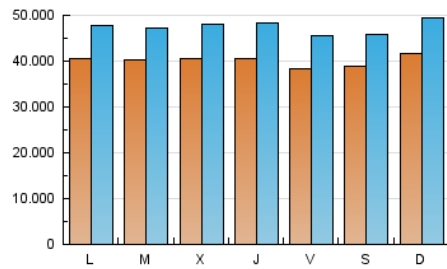

EL ESPAÑOL

1. Cifras totales y promedios (Nacional e Internacional)

MES - AÑO	NAVEGADORES UNICOS	VISITAS	PAGINAS
Junio - 2021	61.967.630	142.306.578	246.415.069
PROMEDIO DIARIO	4.014.699	4.743.553	8.213.836
PROMEDIO LUNES-VIERNES	4.009.601	4.737.010	8.368.106
PROMEDIO SABADO-DOMINGO	4.028.717	4.761.545	7.789.591
PAGINAS / VISITAS	1,73		
DURACION MEDIA VISITAS	0:01:38		
DURACION MEDIA PAGINAS	0:02:10		

2. Secciones (Nacional e Internacional)

	PAGINAS	%
HOME	12.165.006	4.94 %
RESTO	234.250.063	95.06 %

3. Por día del mes (Nacional e Internacional)

Día	N. únicos	Visitas	Páginas	Día	N. únicos	Visitas	Páginas	Día	N. únicos	Visitas	Páginas
1	3.958.843	4.714.140	7.424.566	11	3.646.669	4.427.476	6.810.322	21	3.380.299	4.001.953	5.973.711
2	4.374.079	5.240.977	8.012.878	12	4.148.152	4.997.885	7.571.336	22	3.735.366	4.365.960	6.782.962
3	5.082.567	6.027.177	9.086.607	13	4.142.509	4.940.227	7.677.379	23	3.389.612	3.939.138	6.371.693
4	4.746.048	5.647.116	8.195.717	14	4.041.130	4.843.600	7.374.186	24	3.375.284	4.033.826	7.753.183
5	4.539.391	5.384.848	7.998.192	15	3.970.825	4.675.328	8.000.494	25	3.589.801	4.176.459	9.710.675
6	5.068.182	6.018.928	10.134.448	16	4.257.644	5.036.070	13.089.699	26	3.569.246	4.117.055	8.381.665
7	4.451.201	5.213.985	8.526.822	17	3.693.664	4.335.954	7.226.041	27	4.226.726	4.967.377	8.301.362
8	4.013.888	4.694.859	7.125.963	18	3.405.982	4.004.758	6.838.464	28	4.295.289	5.020.767	13.552.079
9	4.109.042	4.884.680	7.731.237	19	3.318.999	3.865.233	6.348.255	29	4.413.375	5.156.897	10.767.876
10	4.083.025	4.883.526	7.574.691	20	3.216.527	3.800.805	5.904.094	30	4.197.590	4.889.574	10.168.472

4. Gráficas (Nacional e Internacional)

4.1 Por día de la semana (promedio)

N. únicos / Visitas (x 100)

Páginas (x 100)

4.2 Por franja horaria (promedio)

Visitas (x 1000)

Páginas (x 1000)

4.3 Por meses