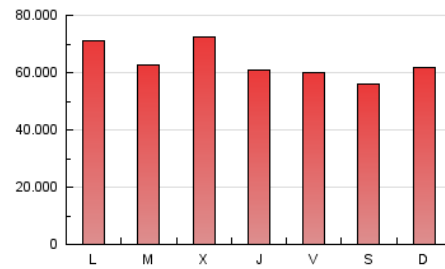

EL ESPAÑOL

1. Cifras totales y promedios (Nacional)

MES - AÑO	NAVEGADORES UNICOS	VISITAS	PAGINAS
Junio - 2021	35.004.385	103.055.364	191.323.028
PROMEDIO DIARIO	2.828.239	3.435.179	6.377.434
PROMEDIO LUNES-VIERNES	2.810.959	3.415.346	6.550.235
PROMEDIO SABADO-DOMINGO	2.875.757	3.489.720	5.902.232
PAGINAS / VISITAS	1,86		
DURACION MEDIA VISITAS	0:01:44		
DURACION MEDIA PAGINAS	0:01:59		

2. Secciones (Nacional)

	PAGINAS	%
HOME	11.085.115	5.79 %
RESTO	180.237.913	94.21 %

3. Por día del mes (Nacional)

Día	N. únicos	Visitas	Páginas	Día	N. únicos	Visitas	Páginas	Día	N. únicos	Visitas	Páginas
1	2.764.532	3.342.637	5.598.527	11	2.461.510	3.083.123	5.016.731	21	2.504.546	3.011.322	4.629.999
2	2.955.345	3.662.105	5.928.246	12	2.876.127	3.571.763	5.640.850	22	2.827.226	3.331.216	5.382.366
3	3.392.952	4.213.157	6.680.127	13	2.853.590	3.497.863	5.711.728	23	2.389.762	2.858.747	4.924.388
4	3.209.443	3.970.502	5.970.536	14	2.741.406	3.384.391	5.406.127	24	2.438.480	2.971.185	6.317.953
5	3.185.536	3.908.505	5.870.538	15	2.645.512	3.245.414	6.067.051	25	2.574.255	3.076.096	7.572.742
6	3.647.874	4.456.416	7.910.476	16	3.098.001	3.770.325	11.266.831	26	2.565.810	3.020.915	6.054.520
7	2.985.435	3.598.851	6.377.971	17	2.676.166	3.208.758	5.657.590	27	3.194.364	3.857.198	6.546.954
8	2.612.422	3.154.916	5.096.184	18	2.421.466	2.926.733	5.391.551	28	3.306.320	3.938.377	12.009.946
9	2.817.653	3.492.601	5.862.216	19	2.325.800	2.766.114	4.874.596	29	3.334.000	3.953.526	9.099.249
10	2.745.700	3.425.567	5.642.033	20	2.356.956	2.838.986	4.608.192	30	2.938.967	3.518.055	8.206.810

4. Gráficas (Nacional)

4.1 Por día de la semana (promedio)

N. únicos / Visitas (x 100)

Páginas (x 100)

4.2 Por franja horaria (promedio)

Visitas (x 1000)

Páginas (x 1000)

4.3 Por meses