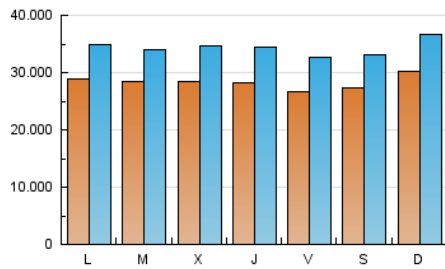

EL ESPAÑOL

1. Cifras totales y promedios (Nacional)

MES - AÑO	NAVEGADORES UNICOS	VISITAS	PAGINAS
Junio - 2021	35.004.385	103.055.364	191.323.028
PROMEDIO DIARIO	2.828.239	3.435.179	6.377.434
PROMEDIO LUNES-VIERNES	2.810.959	3.415.346	6.550.235
PROMEDIO SABADO-DOMINGO	2.875.757	3.489.720	5.902.232
PAGINAS / VISITAS	1,86		
DURACION MEDIA VISITAS	0:01:44		
DURACION MEDIA PAGINAS	0:01:59		

2. Secciones (Nacional)

	PAGINAS	%
HOME	11.085.115	5.79 %
RESTO	180.237.913	94.21 %

3. Por día del mes (Nacional)

Día	N. únicos	Visitas	Páginas	Día	N. únicos	Visitas	Páginas	Día	N. únicos	Visitas	Páginas
1	2.764.532	3.342.637	5.598.527	11	2.461.510	3.083.123	5.016.731	21	2.504.546	3.011.322	4.629.999
2	2.955.345	3.662.105	5.928.246	12	2.876.127	3.571.763	5.640.850	22	2.827.226	3.331.216	5.382.366
3	3.392.952	4.213.157	6.680.127	13	2.853.590	3.497.863	5.711.728	23	2.389.762	2.858.747	4.924.388
4	3.209.443	3.970.502	5.970.536	14	2.741.406	3.384.391	5.406.127	24	2.438.480	2.971.185	6.317.953
5	3.185.536	3.908.505	5.870.538	15	2.645.512	3.245.414	6.067.051	25	2.574.255	3.076.096	7.572.742
6	3.647.874	4.456.416	7.910.476	16	3.098.001	3.770.325	11.266.831	26	2.565.810	3.020.915	6.054.520
7	2.985.435	3.598.851	6.377.971	17	2.676.166	3.208.758	5.657.590	27	3.194.364	3.857.198	6.546.954
8	2.612.422	3.154.916	5.096.184	18	2.421.466	2.926.733	5.391.551	28	3.306.320	3.938.377	12.009.946
9	2.817.653	3.492.601	5.862.216	19	2.325.800	2.766.114	4.874.596	29	3.334.000	3.953.526	9.099.249
10	2.745.700	3.425.567	5.642.033	20	2.356.956	2.838.986	4.608.192	30	2.938.967	3.518.055	8.206.810

4. Gráficas (Nacional)

4.1 Por día de la semana (promedio)

N. únicos / Visitas (x 100)

Páginas (x 100)

4.2 Por franja horaria (promedio)

Visitas (x 1000)

Páginas (x 1000)

4.3 Por meses