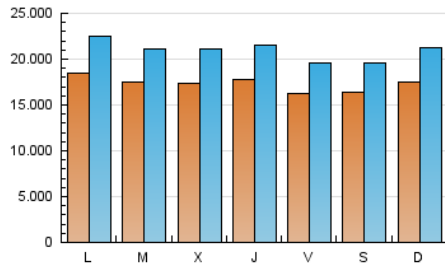

EL ESPAÑOL

1. Cifras totales y promedios (Nacional)

MES - AÑO	NAVEGADORES UNICOS	VISITAS	PAGINAS
Junio - 2019	25.917.505	62.778.503	139.517.624
PROMEDIO DIARIO	1.727.811	2.092.617	4.650.587
PROMEDIO LUNES-VIERNES	1.745.378	2.115.795	4.776.015
PROMEDIO SABADO-DOMINGO	1.692.676	2.046.261	4.399.733
PAGINAS / VISITAS	2,22		
DURACION MEDIA VISITAS	0:02:06		
DURACION MEDIA PAGINAS	0:01:41		

2. Secciones (Nacional)

	PAGINAS	%
HOME	10.564.174	7.57 %
RESTO	128.953.450	92.43 %

3. Por día del mes (Nacional)

Día	N. únicos	Visitas	Páginas	Día	N. únicos	Visitas	Páginas	Día	N. únicos	Visitas	Páginas
1	1.671.551	2.006.949	3.613.906	11	1.769.970	2.154.320	4.886.594	21	1.676.635	2.000.450	4.812.550
2	1.948.067	2.395.047	5.379.861	12	1.655.644	2.023.154	5.036.765	22	1.688.718	2.029.440	4.272.886
3	1.819.807	2.204.492	5.370.155	13	1.807.576	2.172.216	4.573.092	23	1.771.772	2.141.487	4.274.629
4	1.959.761	2.362.014	5.129.761	14	1.638.752	1.995.655	3.993.228	24	1.684.866	2.070.344	4.796.629
5	1.977.496	2.403.300	5.123.949	15	1.516.488	1.876.734	4.132.591	25	1.573.121	1.904.147	4.194.670
6	1.842.957	2.228.701	4.777.361	16	1.767.289	2.170.364	6.091.991	26	1.699.733	2.043.127	5.100.440
7	1.719.859	2.058.938	5.054.913	17	1.982.641	2.460.201	6.209.545	27	1.594.573	1.915.417	3.922.573
8	1.785.976	2.098.591	3.990.327	18	1.674.885	2.026.565	4.236.072	28	1.475.442	1.778.328	3.353.547
9	1.595.525	1.959.539	3.677.038	19	1.614.684	1.987.926	4.388.420	29	1.527.519	1.812.789	3.904.681
10	1.883.234	2.254.926	4.408.255	20	1.855.928	2.271.675	6.151.777	30	1.653.850	1.971.667	4.659.418

4. Gráficas (Nacional)

4.1 Por día de la semana (promedio)

N. únicos / Visitas (x 100)

Páginas (x 100)

4.2 Por franja horaria (promedio)

Visitas (x 1000)

Páginas (x 1000)

4.3 Por meses