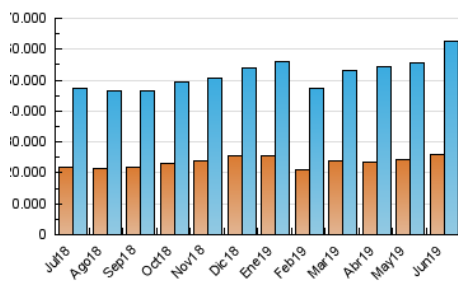

2. Secciones (Nacional)

	PAGINAS	%
HOME	10.564.174	7.57 %
RESTO	128.953.450	92.43 %

3. Por día del mes (Nacional)

Día	N. únicos	Visitas	Páginas	Día	N. únicos	Visitas	Páginas	Día	N. únicos	Visitas	Páginas
1	1.671.551	2.006.949	3.613.906	11	1.769.970	2.154.320	4.886.594	21	1.676.635	2.000.450	4.812.550
2	1.948.067	2.395.047	5.379.861	12	1.655.644	2.023.154	5.036.765	22	1.688.718	2.029.440	4.272.886
3	1.819.807	2.204.492	5.370.155	13	1.807.576	2.172.216	4.573.092	23	1.771.772	2.141.487	4.274.629
4	1.959.761	2.362.014	5.129.761	14	1.638.752	1.995.655	3.993.228	24	1.684.866	2.070.344	4.796.629
5	1.977.496	2.403.300	5.123.949	15	1.516.488	1.876.734	4.132.591	25	1.573.121	1.904.147	4.194.670
6	1.842.957	2.228.701	4.777.361	16	1.767.289	2.170.364	6.091.991	26	1.699.733	2.043.127	5.100.440
7	1.719.859	2.058.938	5.054.913	17	1.982.641	2.460.201	6.209.545	27	1.594.573	1.915.417	3.922.573
8	1.785.976	2.098.591	3.990.327	18	1.674.885	2.026.565	4.236.072	28	1.475.442	1.778.328	3.353.547
9	1.595.525	1.959.539	3.677.038	19	1.614.684	1.987.926	4.388.420	29	1.527.519	1.812.789	3.904.681
10	1.883.234	2.254.926	4.408.255	20	1.855.928	2.271.675	6.151.777	30	1.653.850	1.971.667	4.659.418

4. Gráficas (Nacional)

4.1 Por día de la semana (promedio)

N. únicos / Visitas (x 100)

Páginas (x 100)

4.2 Por franja horaria (promedio)

Visitas (x 1000)

Páginas (x 1000)

4.3 Por meses

N. únicos / Visitas (x 1000)

Páginas (x 1000)

5. Observaciones

Este Medio Electrónico de Comunicación ha sido medido por la herramienta Google Analytics de Google

6. Definiciones básicas (Para más información ver Normas Técnicas para el Control de los Medios Electrónicos de Comunicación)

Visita:

Una secuencia ininterrumpida de páginas servidas a un usuario válido. Si dicho usuario no realiza peticiones de páginas en un periodo de tiempo (30 min) la siguiente petición constituirá el inicio de una nueva visita.