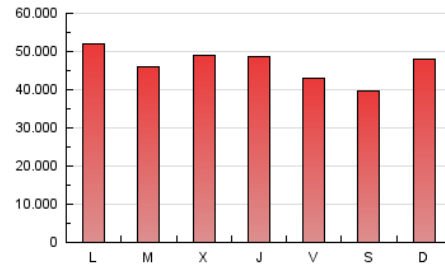

EL ESPAÑOL

1. Cifras totales y promedios (Nacional)

MES - AÑO	NAVEGADORES UNICOS	VISITAS	PAGINAS
Junio - 2019	25.917.505	62.778.503	139.517.624
PROMEDIO DIARIO	1.727.811	2.092.617	4.650.587
PROMEDIO LUNES-VIERNES	1.745.378	2.115.795	4.776.015
PROMEDIO SABADO-DOMINGO	1.692.676	2.046.261	4.399.733
PAGINAS / VISITAS	2,22		
DURACION MEDIA VISITAS	0:02:06		
DURACION MEDIA PAGINAS	0:01:41		

2. Secciones (Nacional)

	PAGINAS	%
HOME	10.564.174	7.57 %
RESTO	128.953.450	92.43 %

3. Por día del mes (Nacional)

Día	N. únicos	Visitas	Páginas	Día	N. únicos	Visitas	Páginas	Día	N. únicos	Visitas	Páginas
1	1.671.551	2.006.949	3.613.906	11	1.769.970	2.154.320	4.886.594	21	1.676.635	2.000.450	4.812.550
2	1.948.067	2.395.047	5.379.861	12	1.655.644	2.023.154	5.036.765	22	1.688.718	2.029.440	4.272.886
3	1.819.807	2.204.492	5.370.155	13	1.807.576	2.172.216	4.573.092	23	1.771.772	2.141.487	4.274.629
4	1.959.761	2.362.014	5.129.761	14	1.638.752	1.995.655	3.993.228	24	1.684.866	2.070.344	4.796.629
5	1.977.496	2.403.300	5.123.949	15	1.516.488	1.876.734	4.132.591	25	1.573.121	1.904.147	4.194.670
6	1.842.957	2.228.701	4.777.361	16	1.767.289	2.170.364	6.091.991	26	1.699.733	2.043.127	5.100.440
7	1.719.859	2.058.938	5.054.913	17	1.982.641	2.460.201	6.209.545	27	1.594.573	1.915.417	3.922.573
8	1.785.976	2.098.591	3.990.327	18	1.674.885	2.026.565	4.236.072	28	1.475.442	1.778.328	3.353.547
9	1.595.525	1.959.539	3.677.038	19	1.614.684	1.987.926	4.388.420	29	1.527.519	1.812.789	3.904.681
10	1.883.234	2.254.926	4.408.255	20	1.855.928	2.271.675	6.151.777	30	1.653.850	1.971.667	4.659.418

4. Gráficas (Nacional)

4.1 Por día de la semana (promedio)

N. únicos / Visitas (x 100)

Páginas (x 100)

4.2 Por franja horaria (promedio)

Visitas (x 1000)

Páginas (x 1000)

4.3 Por meses