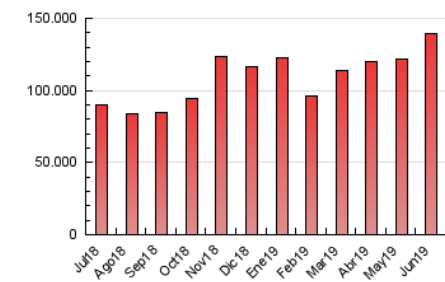

Páginas (x 1000)