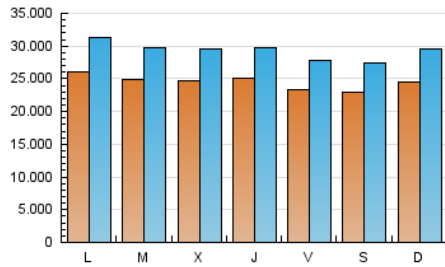

EL ESPAÑOL

1. Cifras totales y promedios (Nacional e Internacional)

MES - AÑO	NAVEGADORES UNICOS	VISITAS	PAGINAS
Junio - 2019	42.852.643	87.725.738	179.889.044
PROMEDIO DIARIO	2.447.334	2.924.191	5.996.301
PROMEDIO LUNES-VIERNES	2.481.054	2.964.677	6.141.819
PROMEDIO SABADO-DOMINGO	2.379.894	2.843.219	5.705.266
PAGINAS / VISITAS	2,05		
DURACION MEDIA VISITAS	0:02:01		
DURACION MEDIA PAGINAS	0:01:53		

2. Secciones (Nacional e Internacional)

	PAGINAS	%
HOME	11.478.180	6.38 %
RESTO	168.410.864	93.62 %

3. Por día del mes (Nacional e Internacional)

Día	N. únicos	Visitas	Páginas	Día	N. únicos	Visitas	Páginas	Día	N. únicos	Visitas	Páginas
1	2.312.659	2.772.561	4.807.416	11	2.543.318	3.060.684	6.347.946	21	2.402.877	2.835.006	6.139.286
2	2.658.162	3.219.199	6.733.300	12	2.417.364	2.883.792	6.427.102	22	2.346.676	2.795.767	5.519.774
3	2.564.033	3.066.900	6.785.971	13	2.553.806	3.017.816	5.913.387	23	2.468.569	2.961.012	5.589.645
4	2.727.782	3.230.335	6.512.939	14	2.354.723	2.805.667	5.259.098	24	2.439.951	2.935.898	6.175.302
5	2.762.469	3.282.750	6.593.767	15	2.158.342	2.623.250	5.310.716	25	2.304.736	2.746.231	5.528.017
6	2.591.480	3.066.999	6.168.369	16	2.416.429	2.919.423	7.473.674	26	2.387.504	2.870.204	6.418.375
7	2.399.831	2.861.699	6.321.887	17	2.767.473	3.353.722	7.706.490	27	2.311.067	2.752.114	5.224.873
8	2.468.334	2.894.436	5.221.798	18	2.391.617	2.874.758	5.580.602	28	2.174.557	2.598.014	4.604.162
9	2.344.269	2.819.235	5.023.784	19	2.294.234	2.793.362	5.686.244	29	2.222.912	2.597.461	5.134.348
10	2.683.472	3.165.846	5.874.161	20	2.548.785	3.091.749	7.568.406	30	2.402.589	2.829.848	6.238.205

4. Gráficas (Nacional e Internacional)

4.1 Por día de la semana (promedio)

N. únicos / Visitas (x 100)

Páginas (x 100)

4.2 Por franja horaria (promedio)

Visitas (x 1000)

Páginas (x 1000)

4.3 Por meses