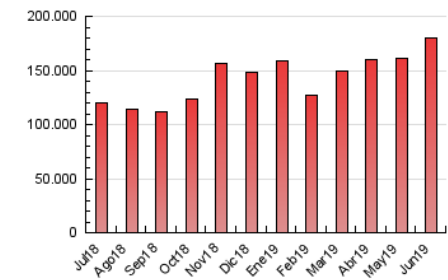

Páginas (x 1000)