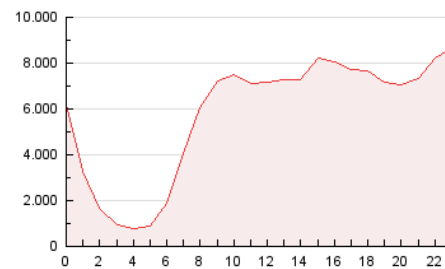

2. Secciones (Nacional)

	PAGINAS	%
HOME	10.564.174	7.57 %
RESTO	128.953.450	92.43 %

3. Por día del mes (Nacional)

Día	N. únicos	Visitas	Páginas	Día	N. únicos	Visitas	Páginas	Día	N. únicos	Visitas	Páginas
1	1.671.551	2.006.949	3.613.906	11	1.769.970	2.154.320	4.886.594	21	1.676.635	2.000.450	4.812.550
2	1.948.067	2.395.047	5.379.861	12	1.655.644	2.023.154	5.036.765	22	1.688.718	2.029.440	4.272.886
3	1.819.807	2.204.492	5.370.155	13	1.807.576	2.172.216	4.573.092	23	1.771.772	2.141.487	4.274.629
4	1.959.761	2.362.014	5.129.761	14	1.638.752	1.995.655	3.993.228	24	1.684.866	2.070.344	4.796.629
5	1.977.496	2.403.300	5.123.949	15	1.516.488	1.876.734	4.132.591	25	1.573.121	1.904.147	4.194.670
6	1.842.957	2.228.701	4.777.361	16	1.767.289	2.170.364	6.091.991	26	1.699.733	2.043.127	5.100.440
7	1.719.859	2.058.938	5.054.913	17	1.982.641	2.460.201	6.209.545	27	1.594.573	1.915.417	3.922.573
8	1.785.976	2.098.591	3.990.327	18	1.674.885	2.026.565	4.236.072	28	1.475.442	1.778.328	3.353.547
9	1.595.525	1.959.539	3.677.038	19	1.614.684	1.987.926	4.388.420	29	1.527.519	1.812.789	3.904.681
10	1.883.234	2.254.926	4.408.255	20	1.855.928	2.271.675	6.151.777	30	1.653.850	1.971.667	4.659.418

4. Gráficas (Nacional)

4.1 Por día de la semana (promedio)

N. únicos / Visitas (x 100)

Páginas (x 100)

4.2 Por franja horaria (promedio)

Visitas (x 1000)

Páginas (x 1000)

4.3 Por meses

N. únicos / Visitas (x 1000)

Páginas (x 1000)

5. Observaciones

Este Medio Electrónico de Comunicación ha sido medido por la herramienta Google Analytics de Google

6. Definiciones básicas (Para más información ver Normas Técnicas para el Control de los Medios Electrónicos de Comunicación)