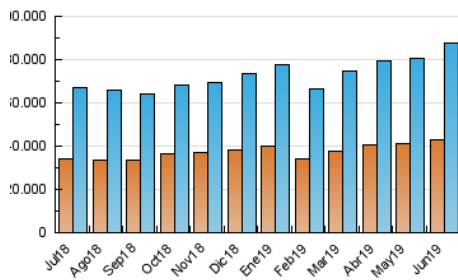

4.3 Por meses

N. únicos / Visitas (x 1000)