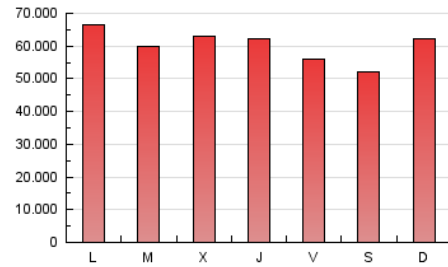

EL ESPAÑOL

1. Cifras totales y promedios (Nacional e Internacional)

MES - AÑO	NAVEGADORES UNICOS	VISITAS	PAGINAS
Junio - 2019	42.852.643	87.725.738	179.889.044
PROMEDIO DIARIO	2.447.334	2.924.191	5.996.301
PROMEDIO LUNES-VIERNES	2.481.054	2.964.677	6.141.819
PROMEDIO SABADO-DOMINGO	2.379.894	2.843.219	5.705.266
PAGINAS / VISITAS	2,05		
DURACION MEDIA VISITAS	0:02:01		
DURACION MEDIA PAGINAS	0:01:53		

2. Secciones (Nacional e Internacional)

	PAGINAS	%
HOME	11.478.180	6.38 %
RESTO	168.410.864	93.62 %

3. Por día del mes (Nacional e Internacional)

Día	N. únicos	Visitas	Páginas	Día	N. únicos	Visitas	Páginas	Día	N. únicos	Visitas	Páginas
1	2.312.659	2.772.561	4.807.416	11	2.543.318	3.060.684	6.347.946	21	2.402.877	2.835.006	6.139.286
2	2.658.162	3.219.199	6.733.300	12	2.417.364	2.883.792	6.427.102	22	2.346.676	2.795.767	5.519.774
3	2.564.033	3.066.900	6.785.971	13	2.553.806	3.017.816	5.913.387	23	2.468.569	2.961.012	5.589.645
4	2.727.782	3.230.335	6.512.939	14	2.354.723	2.805.667	5.259.098	24	2.439.951	2.935.898	6.175.302
5	2.762.469	3.282.750	6.593.767	15	2.158.342	2.623.250	5.310.716	25	2.304.736	2.746.231	5.528.017
6	2.591.480	3.066.999	6.168.369	16	2.416.429	2.919.423	7.473.674	26	2.387.504	2.870.204	6.418.375
7	2.399.831	2.861.699	6.321.887	17	2.767.473	3.353.722	7.706.490	27	2.311.067	2.752.114	5.224.873
8	2.468.334	2.894.436	5.221.798	18	2.391.617	2.874.758	5.580.602	28	2.174.557	2.598.014	4.604.162
9	2.344.269	2.819.235	5.023.784	19	2.294.234	2.793.362	5.686.244	29	2.222.912	2.597.461	5.134.348
10	2.683.472	3.165.846	5.874.161	20	2.548.785	3.091.749	7.568.406	30	2.402.589	2.829.848	6.238.205

4. Gráficas (Nacional e Internacional)

4.1 Por día de la semana (promedio)

N. únicos / Visitas (x 100)

Páginas (x 100)

4.2 Por franja horaria (promedio)

Visitas (x 1000)

Páginas (x 1000)

4.3 Por meses