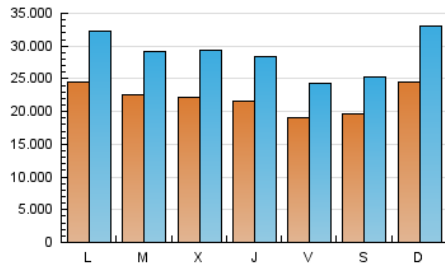

EL ESPAÑOL

1. Cifras totales y promedios (Nacional e Internacional)

MES - AÑO	NAVEGADORES UNICOS	VISITAS	PAGINAS
Mayo - 2026	27.362.084	86.826.255	132.246.076
PROMEDIO DIARIO	2.189.437	2.873.852	4.266.002
PROMEDIO LUNES-VIERNES	2.182.178	2.849.668	4.223.797
PROMEDIO SABADO-DOMINGO	2.204.680	2.924.638	4.354.634
PAGINAS / VISITAS	1,48		
DURACION MEDIA VISITAS	0:01:57		
TIEMPO INTERACCIÓN MEDIO	0:01:10		

2. Secciones (Nacional e Internacional)

	PAGINAS	%
HOME	14.849.092	11.23 %
RESTO	117.396.984	88.77 %

3. Por día del mes (Nacional e Internacional)

Día	N. únicos	Visitas	Páginas	Día	N. únicos	Visitas	Páginas	Día	N. únicos	Visitas	Páginas
1	1.497.108	1.927.703	3.094.728	11	2.104.668	2.731.421	4.119.562	21	2.037.340	2.659.331	3.974.504
2	2.017.951	2.612.962	3.916.929	12	2.070.265	2.692.828	4.031.203	22	1.981.660	2.676.811	3.919.603
3	2.508.675	3.353.448	4.855.787	13	1.841.735	2.413.249	3.601.789	23	2.042.667	2.742.310	4.040.500
4	2.651.174	3.422.389	5.139.285	14	1.808.320	2.318.974	3.499.821	24	2.606.251	3.620.332	5.254.680
5	2.373.051	3.015.676	4.570.206	15	1.694.772	2.133.584	3.175.771	25	2.865.669	3.885.872	5.662.142
6	2.464.095	3.295.303	4.670.644	16	1.771.676	2.262.891	3.349.684	26	2.625.899	3.445.167	5.021.786
7	2.098.213	2.735.461	3.989.091	17	2.427.430	3.279.542	5.197.128	27	2.635.096	3.418.416	5.026.923
8	1.693.882	2.179.638	3.388.536	18	2.187.852	2.877.247	4.330.274	28	2.707.882	3.636.638	5.180.250
9	1.850.298	2.355.809	3.619.111	19	1.928.052	2.509.297	3.828.609	29	2.639.653	3.236.529	4.650.696
10	2.400.015	3.155.440	4.744.075	20	1.919.361	2.631.494	3.824.313	30	2.108.149	2.697.738	3.941.447
								31	2.313.683	3.165.904	4.626.999

4. Gráficas (Nacional e Internacional)

4.1 Por día de la semana (promedio)

N. únicos / Visitas (x 100)

Páginas (x 100)

4.2 Por franja horaria (promedio)

Visitas_ (x 1000)

Páginas (x 1000)

4.3 Por meses