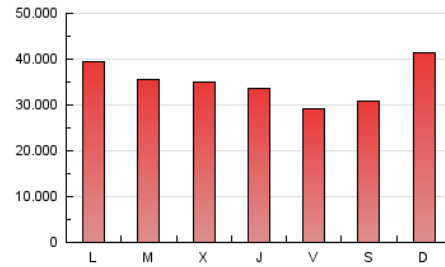

EL ESPAÑOL

1. Cifras totales y promedios (Nacional)

MES - AÑO	NAVEGADORES UNICOS	VISITAS	PAGINAS
Mayo - 2026	20.106.762	75.242.493	108.211.754
PROMEDIO DIARIO	1.849.357	2.495.221	3.490.702
PROMEDIO LUNES-VIERNES	1.826.498	2.452.423	3.434.569
PROMEDIO SABADO-DOMINGO	1.897.361	2.585.096	3.608.581
PAGINAS / VISITAS	1,40		
DURACION MEDIA VISITAS	0:02:03		
TIEMPO INTERACCIÓN MEDIO	0:01:25		

2. Secciones (Nacional)

	PAGINAS	%
HOME	14.153.814	13.08 %
RESTO	94.057.940	86.92 %

3. Por día del mes (Nacional)

Día	N. únicos	Visitas	Páginas	Día	N. únicos	Visitas	Páginas	Día	N. únicos	Visitas	Páginas
1	1.336.914	1.761.295	2.526.899	11	1.816.575	2.429.633	3.410.867	21	1.711.072	2.289.275	3.188.871
2	1.794.104	2.397.677	3.286.256	12	1.809.778	2.406.632	3.371.402	22	1.713.216	2.360.659	3.278.368
3	2.191.480	3.014.786	4.059.444	13	1.623.863	2.186.445	2.986.963	23	1.784.922	2.423.683	3.386.185
4	2.261.330	3.005.221	4.286.400	14	1.586.977	2.061.631	2.896.586	24	2.203.464	3.174.224	4.355.305
5	2.024.425	2.613.242	3.762.017	15	1.476.982	1.908.695	2.584.835	25	2.311.648	3.171.810	4.575.370
6	2.033.653	2.807.203	3.787.828	16	1.550.298	2.007.979	2.734.579	26	2.037.371	2.817.820	3.950.478
7	1.781.786	2.379.463	3.279.545	17	2.148.766	2.951.108	4.446.426	27	2.157.471	2.906.025	4.062.807
8	1.493.704	1.946.958	2.773.156	18	1.875.115	2.511.563	3.529.344	28	2.124.605	3.009.786	4.126.514
9	1.616.458	2.117.265	2.968.436	19	1.660.823	2.216.566	3.175.995	29	1.857.797	2.393.869	3.402.027
10	2.096.179	2.838.931	3.999.146	20	1.661.357	2.317.090	3.169.676	30	1.647.259	2.185.979	3.067.891
								31	1.940.679	2.739.323	3.782.138

4. Gráficas (Nacional)

4.1 Por día de la semana (promedio)

N. únicos / Visitas (x 100)

Páginas (x 100)

4.2 Por franja horaria (promedio)

Visitas_ (x 1000)

Páginas (x 1000)

4.3 Por meses