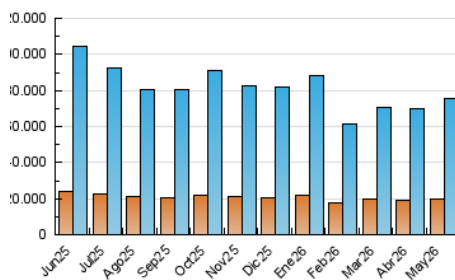

2. Secciones (Nacional)

	PAGINAS	%
HOME	14.153.814	13.08 %
RESTO	94.057.940	86.92 %

3. Por día del mes (Nacional)

Día	N. únicos	Visitas	Páginas	Día	N. únicos	Visitas	Páginas	Día	N. únicos	Visitas	Páginas
1	1.336.914	1.761.295	2.526.899	11	1.816.575	2.429.633	3.410.867	21	1.711.072	2.289.275	3.188.871
2	1.794.104	2.397.677	3.286.256	12	1.809.778	2.406.632	3.371.402	22	1.713.216	2.360.659	3.278.368
3	2.191.480	3.014.786	4.059.444	13	1.623.863	2.186.445	2.986.963	23	1.784.922	2.423.683	3.386.185
4	2.261.330	3.005.221	4.286.400	14	1.586.977	2.061.631	2.896.586	24	2.203.464	3.174.224	4.355.305
5	2.024.425	2.613.242	3.762.017	15	1.476.982	1.908.695	2.584.835	25	2.311.648	3.171.810	4.575.370
6	2.033.653	2.807.203	3.787.828	16	1.550.298	2.007.979	2.734.579	26	2.037.371	2.817.820	3.950.478
7	1.781.786	2.379.463	3.279.545	17	2.148.766	2.951.108	4.446.426	27	2.157.471	2.906.025	4.062.807
8	1.493.704	1.946.958	2.773.156	18	1.875.115	2.511.563	3.529.344	28	2.124.605	3.009.786	4.126.514
9	1.616.458	2.117.265	2.968.436	19	1.660.823	2.216.566	3.175.995	29	1.857.797	2.393.869	3.402.027
10	2.096.179	2.838.931	3.999.146	20	1.661.357	2.317.090	3.169.676	30	1.647.259	2.185.979	3.067.891
								31	1.940.679	2.739.323	3.782.138

4. Gráficas (Nacional)

4.1 Por día de la semana (promedio)

N. únicos / Visitas (x 100)

Páginas (x 100)

4.2 Por franja horaria (promedio)

Visitas_ (x 1000)

Páginas (x 1000)

4.3 Por meses

N. únicos / Visitas (x 1000)

Páginas (x 1000)

5. Observaciones

Este Medio Electrónico de Comunicación ha sido medido por la herramienta Google Analytics de Google (GA4).

6. Definiciones básicas (Para más información ver Normas Técnicas para el Control de los Medios Electrónicos de Comunicación)

Visita:

Una secuencia ininterrumpida de páginas servidas a un usuario válido. Si dicho usuario no realiza peticiones de páginas en un periodo de tiempo (30 min) la siguiente petición constituirá el inicio de una nueva visita.