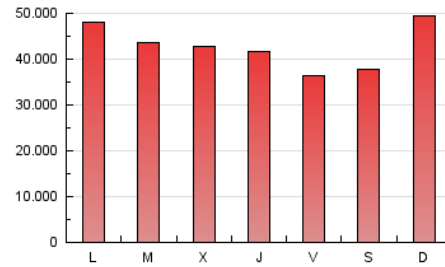

EL ESPAÑOL

1. Cifras totales y promedios (Nacional e Internacional)

MES - AÑO	NAVEGADORES UNICOS	VISITAS	PAGINAS
Mayo - 2026	27.362.084	86.826.255	132.246.076
PROMEDIO DIARIO	2.189.437	2.873.852	4.266.002
PROMEDIO LUNES-VIERNES	2.182.178	2.849.668	4.223.797
PROMEDIO SABADO-DOMINGO	2.204.680	2.924.638	4.354.634
PAGINAS / VISITAS	1,48		
DURACION MEDIA VISITAS	0:01:57		
TIEMPO INTERACCIÓN MEDIO	0:01:10		

2. Secciones (Nacional e Internacional)

	PAGINAS	%
HOME	14.849.092	11.23 %
RESTO	117.396.984	88.77 %

3. Por día del mes (Nacional e Internacional)

Día	N. únicos	Visitas	Páginas	Día	N. únicos	Visitas	Páginas	Día	N. únicos	Visitas	Páginas
1	1.497.108	1.927.703	3.094.728	11	2.104.668	2.731.421	4.119.562	21	2.037.340	2.659.331	3.974.504
2	2.017.951	2.612.962	3.916.929	12	2.070.265	2.692.828	4.031.203	22	1.981.660	2.676.811	3.919.603
3	2.508.675	3.353.448	4.855.787	13	1.841.735	2.413.249	3.601.789	23	2.042.667	2.742.310	4.040.500
4	2.651.174	3.422.389	5.139.285	14	1.808.320	2.318.974	3.499.821	24	2.606.251	3.620.332	5.254.680
5	2.373.051	3.015.676	4.570.206	15	1.694.772	2.133.584	3.175.771	25	2.865.669	3.885.872	5.662.142
6	2.464.095	3.295.303	4.670.644	16	1.771.676	2.262.891	3.349.684	26	2.625.899	3.445.167	5.021.786
7	2.098.213	2.735.461	3.989.091	17	2.427.430	3.279.542	5.197.128	27	2.635.096	3.418.416	5.026.923
8	1.693.882	2.179.638	3.388.536	18	2.187.852	2.877.247	4.330.274	28	2.707.882	3.636.638	5.180.250
9	1.850.298	2.355.809	3.619.111	19	1.928.052	2.509.297	3.828.609	29	2.639.653	3.236.529	4.650.696
10	2.400.015	3.155.440	4.744.075	20	1.919.361	2.631.494	3.824.313	30	2.108.149	2.697.738	3.941.447
								31	2.313.683	3.165.904	4.626.999

4. Gráficas (Nacional e Internacional)

4.1 Por día de la semana (promedio)

N. únicos / Visitas (x 100)

Páginas (x 100)

4.2 Por franja horaria (promedio)

Visitas_ (x 1000)

Páginas (x 1000)

4.3 Por meses