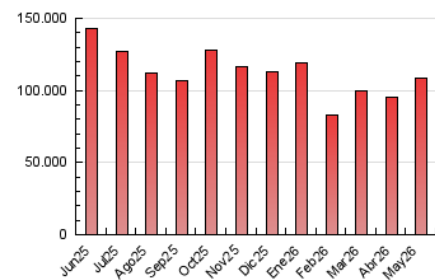

2. Secciones (Nacional)

	PAGINAS	%
HOME	14.153.814	13.08 %
RESTO	94.057.940	86.92 %

3. Por día del mes (Nacional)

Día	N. únicos	Visitas	Páginas	Día	N. únicos	Visitas	Páginas	Día	N. únicos	Visitas	Páginas
1	1.336.914	1.761.295	2.526.899	11	1.816.575	2.429.633	3.410.867	21	1.711.072	2.289.275	3.188.871
2	1.794.104	2.397.677	3.286.256	12	1.809.778	2.406.632	3.371.402	22	1.713.216	2.360.659	3.278.368
3	2.191.480	3.014.786	4.059.444	13	1.623.863	2.186.445	2.986.963	23	1.784.922	2.423.683	3.386.185
4	2.261.330	3.005.221	4.286.400	14	1.586.977	2.061.631	2.896.586	24	2.203.464	3.174.224	4.355.305
5	2.024.425	2.613.242	3.762.017	15	1.476.982	1.908.695	2.584.835	25	2.311.648	3.171.810	4.575.370
6	2.033.653	2.807.203	3.787.828	16	1.550.298	2.007.979	2.734.579	26	2.037.371	2.817.820	3.950.478
7	1.781.786	2.379.463	3.279.545	17	2.148.766	2.951.108	4.446.426	27	2.157.471	2.906.025	4.062.807
8	1.493.704	1.946.958	2.773.156	18	1.875.115	2.511.563	3.529.344	28	2.124.605	3.009.786	4.126.514
9	1.616.458	2.117.265	2.968.436	19	1.660.823	2.216.566	3.175.995	29	1.857.797	2.393.869	3.402.027
10	2.096.179	2.838.931	3.999.146	20	1.661.357	2.317.090	3.169.676	30	1.647.259	2.185.979	3.067.891
								31	1.940.679	2.739.323	3.782.138

4. Gráficas (Nacional)

4.1 Por día de la semana (promedio)

N. únicos / Visitas (x 100)

Páginas (x 100)

4.2 Por franja horaria (promedio)

Visitas_ (x 1000)

Páginas (x 1000)

4.3 Por meses

N. únicos / Visitas (x 1000)

Páginas (x 1000)

5. Observaciones

Este Medio Electrónico de Comunicación ha sido medido por la herramienta Google Analytics de Google (GA4).

6. Definiciones básicas (Para más información ver Normas Técnicas para el Control de los Medios Electrónicos de Comunicación)