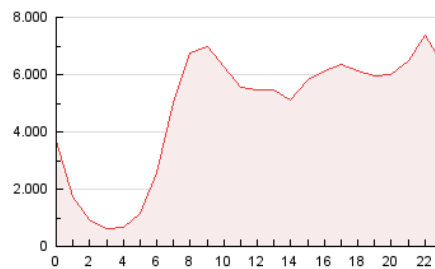

2. Secciones (Nacional)

	PAGINAS	%
HOME	14.153.814	13.08 %
RESTO	94.057.940	86.92 %

3. Por día del mes (Nacional)

Día	N. únicos	Visitas	Páginas	Día	N. únicos	Visitas	Páginas	Día	N. únicos	Visitas	Páginas
1	1.336.914	1.761.295	2.526.899	11	1.816.575	2.429.633	3.410.867	21	1.711.072	2.289.275	3.188.871
2	1.794.104	2.397.677	3.286.256	12	1.809.778	2.406.632	3.371.402	22	1.713.216	2.360.659	3.278.368
3	2.191.480	3.014.786	4.059.444	13	1.623.863	2.186.445	2.986.963	23	1.784.922	2.423.683	3.386.185
4	2.261.330	3.005.221	4.286.400	14	1.586.977	2.061.631	2.896.586	24	2.203.464	3.174.224	4.355.305
5	2.024.425	2.613.242	3.762.017	15	1.476.982	1.908.695	2.584.835	25	2.311.648	3.171.810	4.575.370
6	2.033.653	2.807.203	3.787.828	16	1.550.298	2.007.979	2.734.579	26	2.037.371	2.817.820	3.950.478
7	1.781.786	2.379.463	3.279.545	17	2.148.766	2.951.108	4.446.426	27	2.157.471	2.906.025	4.062.807
8	1.493.704	1.946.958	2.773.156	18	1.875.115	2.511.563	3.529.344	28	2.124.605	3.009.786	4.126.514
9	1.616.458	2.117.265	2.968.436	19	1.660.823	2.216.566	3.175.995	29	1.857.797	2.393.869	3.402.027
10	2.096.179	2.838.931	3.999.146	20	1.661.357	2.317.090	3.169.676	30	1.647.259	2.185.979	3.067.891
								31	1.940.679	2.739.323	3.782.138

4. Gráficas (Nacional)

4.1 Por día de la semana (promedio)

N. únicos / Visitas (x 100)

Páginas (x 100)

4.2 Por franja horaria (promedio)

Visitas_ (x 1000)

Páginas (x 1000)

4.3 Por meses

N. únicos / Visitas (x 1000)

Páginas (x 1000)

5. Observaciones

Este Medio Electrónico de Comunicación ha sido medido por la herramienta Google Analytics de Google (GA4).

6. Definiciones básicas (Para más información ver Normas Técnicas para el Control de los Medios Electrónicos de Comunicación)