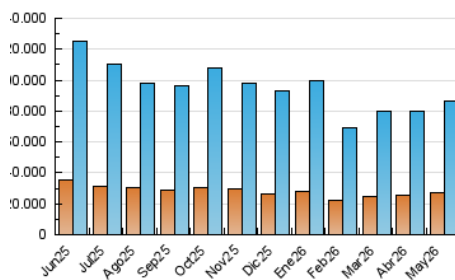

4.3 Por meses

N. únicos / Visitas (x 1000)