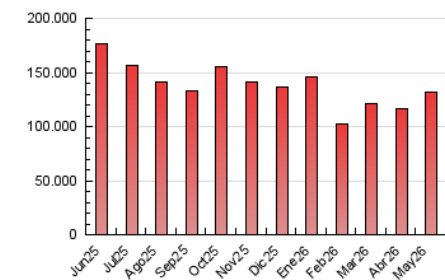

Páginas (x 1000)