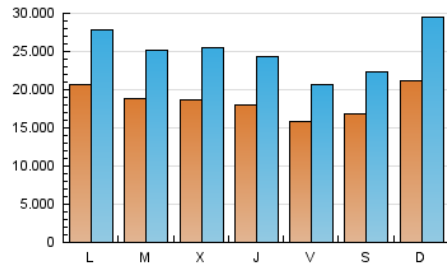

EL ESPAÑOL

1. Cifras totales y promedios (Nacional)

MES - AÑO	NAVEGADORES UNICOS	VISITAS	PAGINAS
Mayo - 2026	20.106.762	75.242.493	108.211.754
PROMEDIO DIARIO	1.849.357	2.495.221	3.490.702
PROMEDIO LUNES-VIERNES	1.826.498	2.452.423	3.434.569
PROMEDIO SABADO-DOMINGO	1.897.361	2.585.096	3.608.581
PAGINAS / VISITAS	1,40		
DURACION MEDIA VISITAS	0:02:03		
TIEMPO INTERACCIÓN MEDIO	0:01:25		

2. Secciones (Nacional)

	PAGINAS	%
HOME	14.153.814	13.08 %
RESTO	94.057.940	86.92 %

3. Por día del mes (Nacional)

Día	N. únicos	Visitas	Páginas	Día	N. únicos	Visitas	Páginas	Día	N. únicos	Visitas	Páginas
1	1.336.914	1.761.295	2.526.899	11	1.816.575	2.429.633	3.410.867	21	1.711.072	2.289.275	3.188.871
2	1.794.104	2.397.677	3.286.256	12	1.809.778	2.406.632	3.371.402	22	1.713.216	2.360.659	3.278.368
3	2.191.480	3.014.786	4.059.444	13	1.623.863	2.186.445	2.986.963	23	1.784.922	2.423.683	3.386.185
4	2.261.330	3.005.221	4.286.400	14	1.586.977	2.061.631	2.896.586	24	2.203.464	3.174.224	4.355.305
5	2.024.425	2.613.242	3.762.017	15	1.476.982	1.908.695	2.584.835	25	2.311.648	3.171.810	4.575.370
6	2.033.653	2.807.203	3.787.828	16	1.550.298	2.007.979	2.734.579	26	2.037.371	2.817.820	3.950.478
7	1.781.786	2.379.463	3.279.545	17	2.148.766	2.951.108	4.446.426	27	2.157.471	2.906.025	4.062.807
8	1.493.704	1.946.958	2.773.156	18	1.875.115	2.511.563	3.529.344	28	2.124.605	3.009.786	4.126.514
9	1.616.458	2.117.265	2.968.436	19	1.660.823	2.216.566	3.175.995	29	1.857.797	2.393.869	3.402.027
10	2.096.179	2.838.931	3.999.146	20	1.661.357	2.317.090	3.169.676	30	1.647.259	2.185.979	3.067.891
								31	1.940.679	2.739.323	3.782.138

4. Gráficas (Nacional)

4.1 Por día de la semana (promedio)

N. únicos / Visitas (x 100)

Páginas (x 100)

4.2 Por franja horaria (promedio)

Visitas_ (x 1000)

Páginas (x 1000)

4.3 Por meses