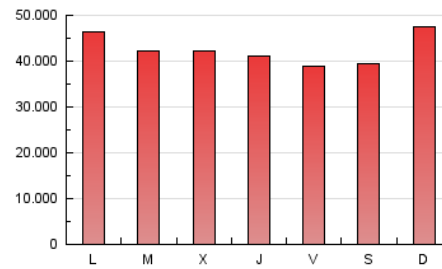

EL ESPAÑOL

1. Cifras totales y promedios (Nacional)

MES - AÑO	NAVEGADORES UNICOS	VISITAS	PAGINAS
Mayo - 2024	32.812.678	109.729.487	131.321.455
PROMEDIO DIARIO	2.770.725	3.539.661	4.236.176
PROMEDIO LUNES-VIERNES	2.749.675	3.503.364	4.198.568
PROMEDIO SABADO-DOMINGO	2.831.243	3.644.014	4.344.300
PAGINAS / VISITAS	1,20		
DURACION MEDIA VISITAS	0:02:29		
TIEMPO INTERACCIÓN MEDIO	0:01:22		

2. Secciones (Nacional)

	PAGINAS	%
HOME	3.586.053	2.73 %
RESTO	127.735.402	97.27 %

3. Por día del mes (Nacional)

Día	N. únicos	Visitas	Páginas	Día	N. únicos	Visitas	Páginas	Día	N. únicos	Visitas	Páginas
1	2.960.187	4.015.631	4.673.133	11	3.114.779	4.124.268	4.866.820	21	2.581.724	3.267.719	4.008.695
2	2.818.300	3.615.047	4.385.704	12	3.554.805	4.702.392	5.731.175	22	2.301.724	2.936.733	3.475.257
3	2.590.811	3.360.553	3.975.992	13	3.327.151	4.102.422	5.072.230	23	2.327.153	2.904.894	3.491.681
4	2.507.505	3.169.615	3.771.630	14	3.052.699	3.973.909	4.663.360	24	2.349.369	2.984.817	3.543.194
5	3.361.496	4.286.739	5.250.902	15	3.014.294	3.787.721	4.592.948	25	2.470.077	3.112.205	3.676.770
6	3.396.764	4.475.149	5.329.167	16	3.169.224	4.067.759	4.960.906	26	2.874.567	3.755.688	4.306.685
7	2.774.458	3.538.808	4.224.362	17	2.630.925	3.423.508	4.064.814	27	2.720.888	3.456.750	4.114.589
8	2.621.525	3.321.549	3.927.009	18	2.295.078	2.875.245	3.426.027	28	2.680.153	3.364.436	4.024.039
9	2.526.684	3.196.129	3.821.707	19	2.471.634	3.125.962	3.724.392	29	2.965.620	3.715.970	4.444.753
10	2.886.793	3.714.219	4.416.266	20	2.627.974	3.271.737	4.021.461	30	2.611.798	3.256.538	3.889.376
								31	2.306.313	2.825.375	3.446.411

4. Gráficas (Nacional)

4.1 Por día de la semana (promedio)

N. únicos / Visitas (x 100)

Páginas (x 100)

4.2 Por franja horaria (promedio)

Visitas_ (x 1000)

Páginas (x 1000)

4.3 Por meses