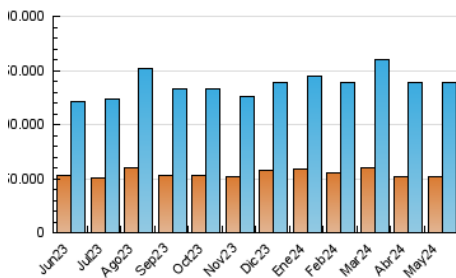

4.3 Por meses

N. únicos / Visitas (x 1000)