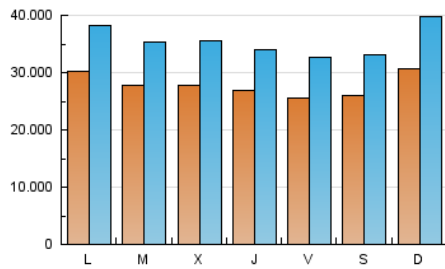

EL ESPAÑOL

1. Cifras totales y promedios (Nacional)

MES - AÑO	NAVEGADORES UNICOS	VISITAS	PAGINAS
Mayo - 2024	32.812.678	109.729.487	131.321.455
PROMEDIO DIARIO	2.770.725	3.539.661	4.236.176
PROMEDIO LUNES-VIERNES	2.749.675	3.503.364	4.198.568
PROMEDIO SABADO-DOMINGO	2.831.243	3.644.014	4.344.300
PAGINAS / VISITAS	1,20		
DURACION MEDIA VISITAS	0:02:29		
TIEMPO INTERACCIÓN MEDIO	0:01:22		

2. Secciones (Nacional)

	PAGINAS	%
HOME	3.586.053	2.73 %
RESTO	127.735.402	97.27 %

3. Por día del mes (Nacional)

Día	N. únicos	Visitas	Páginas	Día	N. únicos	Visitas	Páginas	Día	N. únicos	Visitas	Páginas
1	2.960.187	4.015.631	4.673.133	11	3.114.779	4.124.268	4.866.820	21	2.581.724	3.267.719	4.008.695
2	2.818.300	3.615.047	4.385.704	12	3.554.805	4.702.392	5.731.175	22	2.301.724	2.936.733	3.475.257
3	2.590.811	3.360.553	3.975.992	13	3.327.151	4.102.422	5.072.230	23	2.327.153	2.904.894	3.491.681
4	2.507.505	3.169.615	3.771.630	14	3.052.699	3.973.909	4.663.360	24	2.349.369	2.984.817	3.543.194
5	3.361.496	4.286.739	5.250.902	15	3.014.294	3.787.721	4.592.948	25	2.470.077	3.112.205	3.676.770
6	3.396.764	4.475.149	5.329.167	16	3.169.224	4.067.759	4.960.906	26	2.874.567	3.755.688	4.306.685
7	2.774.458	3.538.808	4.224.362	17	2.630.925	3.423.508	4.064.814	27	2.720.888	3.456.750	4.114.589
8	2.621.525	3.321.549	3.927.009	18	2.295.078	2.875.245	3.426.027	28	2.680.153	3.364.436	4.024.039
9	2.526.684	3.196.129	3.821.707	19	2.471.634	3.125.962	3.724.392	29	2.965.620	3.715.970	4.444.753
10	2.886.793	3.714.219	4.416.266	20	2.627.974	3.271.737	4.021.461	30	2.611.798	3.256.538	3.889.376
								31	2.306.313	2.825.375	3.446.411

4. Gráficas (Nacional)

4.1 Por día de la semana (promedio)

N. únicos / Visitas (x 100)

Páginas (x 100)

4.2 Por franja horaria (promedio)

Visitas_ (x 1000)

Páginas (x 1000)

4.3 Por meses