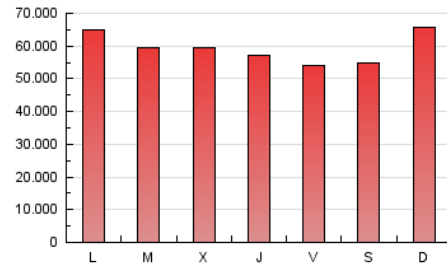

EL ESPAÑOL

1. Cifras totales y promedios (Nacional e Internacional)

MES - AÑO	NAVEGADORES UNICOS	VISITAS	PAGINAS
Mayo - 2024	51.766.348	138.461.174	183.327.725
PROMEDIO DIARIO	3.571.273	4.466.489	5.913.798
PROMEDIO LUNES-VIERNES	3.545.231	4.425.578	5.873.896
PROMEDIO SABADO-DOMINGO	3.646.143	4.584.110	6.028.514
PAGINAS / VISITAS	1,32		
DURACION MEDIA VISITAS	0:01:45		
TIEMPO INTERACCIÓN MEDIO	0:01:05		

2. Secciones (Nacional e Internacional)

	PAGINAS	%
HOME	10.193.279	5.56 %
RESTO	173.134.446	94.44 %

3. Por día del mes (Nacional e Internacional)

Día	N. únicos	Visitas	Páginas	Día	N. únicos	Visitas	Páginas	Día	N. únicos	Visitas	Páginas
1	3.791.257	4.969.455	6.470.983	11	3.920.227	5.140.576	6.534.439	21	3.380.632	4.119.242	5.670.915
2	3.613.648	4.517.898	6.081.777	12	4.554.711	5.750.929	7.686.237	22	3.080.822	3.841.251	5.081.226
3	3.374.498	4.277.025	5.578.814	13	4.342.693	5.257.272	7.097.478	23	2.993.008	3.698.526	4.993.942
4	3.304.168	4.076.511	5.434.212	14	3.910.064	4.992.036	6.430.622	24	3.104.202	3.850.951	5.087.214
5	4.355.985	5.387.620	7.204.479	15	3.788.768	4.637.042	6.211.272	25	3.188.105	3.931.531	5.202.237
6	4.403.969	5.675.592	7.325.087	16	3.849.141	4.870.639	6.482.610	26	3.749.388	4.767.767	6.094.102
7	3.622.080	4.521.528	5.941.027	17	3.313.279	4.175.035	5.529.297	27	3.603.458	4.481.425	5.935.940
8	3.494.940	4.385.697	5.699.825	18	2.938.254	3.664.890	4.839.861	28	3.455.752	4.309.352	5.698.723
9	3.259.608	4.044.520	5.421.526	19	3.158.308	3.953.059	5.232.543	29	3.821.855	4.720.700	6.276.129
10	3.600.723	4.491.355	5.937.614	20	3.331.171	4.094.946	5.596.946	30	3.484.601	4.244.935	5.625.770
								31	2.920.144	3.611.869	4.924.878

4. Gráficas (Nacional e Internacional)

4.1 Por día de la semana (promedio)

N. únicos / Visitas (x 100)

Páginas (x 100)

4.2 Por franja horaria (promedio)

Visitas_ (x 1000)

Páginas (x 1000)

4.3 Por meses