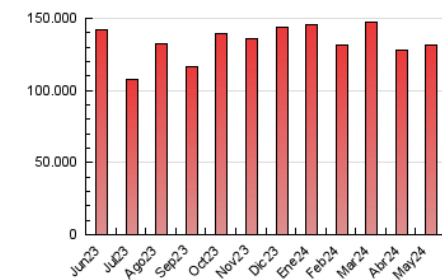

2. Secciones (Nacional)

	PAGINAS	%
HOME	3.586.053	2.73 %
RESTO	127.735.402	97.27 %

3. Por día del mes (Nacional)

Día	N. únicos	Visitas	Páginas	Día	N. únicos	Visitas	Páginas	Día	N. únicos	Visitas	Páginas
1	2.960.187	4.015.631	4.673.133	11	3.114.779	4.124.268	4.866.820	21	2.581.724	3.267.719	4.008.695
2	2.818.300	3.615.047	4.385.704	12	3.554.805	4.702.392	5.731.175	22	2.301.724	2.936.733	3.475.257
3	2.590.811	3.360.553	3.975.992	13	3.327.151	4.102.422	5.072.230	23	2.327.153	2.904.894	3.491.681
4	2.507.505	3.169.615	3.771.630	14	3.052.699	3.973.909	4.663.360	24	2.349.369	2.984.817	3.543.194
5	3.361.496	4.286.739	5.250.902	15	3.014.294	3.787.721	4.592.948	25	2.470.077	3.112.205	3.676.770
6	3.396.764	4.475.149	5.329.167	16	3.169.224	4.067.759	4.960.906	26	2.874.567	3.755.688	4.306.685
7	2.774.458	3.538.808	4.224.362	17	2.630.925	3.423.508	4.064.814	27	2.720.888	3.456.750	4.114.589
8	2.621.525	3.321.549	3.927.009	18	2.295.078	2.875.245	3.426.027	28	2.680.153	3.364.436	4.024.039
9	2.526.684	3.196.129	3.821.707	19	2.471.634	3.125.962	3.724.392	29	2.965.620	3.715.970	4.444.753
10	2.886.793	3.714.219	4.416.266	20	2.627.974	3.271.737	4.021.461	30	2.611.798	3.256.538	3.889.376
								31	2.306.313	2.825.375	3.446.411

4. Gráficas (Nacional)

4.1 Por día de la semana (promedio)

N. únicos / Visitas (x 100)

Páginas (x 100)

4.2 Por franja horaria (promedio)

Visitas_ (x 1000)

Páginas (x 1000)

4.3 Por meses

N. únicos / Visitas (x 1000)

Páginas (x 1000)

5. Observaciones

Este Medio Electrónico de Comunicación ha sido medido por la herramienta Google Analytics de Google (GA4)

6. Definiciones básicas (Para más información ver Normas Técnicas para el Control de los Medios Electrónicos de Comunicación)

Visita:

Una secuencia ininterrumpida de páginas servidas a un usuario válido. Si dicho usuario no realiza peticiones de páginas en un periodo de tiempo (30 min) la siguiente petición constituirá el inicio de una nueva visita.