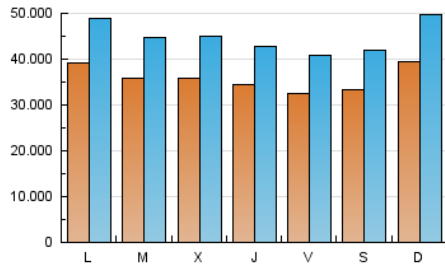

EL ESPAÑOL

1. Cifras totales y promedios (Nacional e Internacional)

MES - AÑO	NAVEGADORES UNICOS	VISITAS	PAGINAS
Mayo - 2024	51.766.348	138.461.174	183.327.725
PROMEDIO DIARIO	3.571.273	4.466.489	5.913.798
PROMEDIO LUNES-VIERNES	3.545.231	4.425.578	5.873.896
PROMEDIO SABADO-DOMINGO	3.646.143	4.584.110	6.028.514
PAGINAS / VISITAS	1,32		
DURACION MEDIA VISITAS	0:01:45		
TIEMPO INTERACCIÓN MEDIO	0:01:05		

2. Secciones (Nacional e Internacional)

	PAGINAS	%
HOME	10.193.279	5.56 %
RESTO	173.134.446	94.44 %

3. Por día del mes (Nacional e Internacional)

Día	N. únicos	Visitas	Páginas	Día	N. únicos	Visitas	Páginas	Día	N. únicos	Visitas	Páginas
1	3.791.257	4.969.455	6.470.983	11	3.920.227	5.140.576	6.534.439	21	3.380.632	4.119.242	5.670.915
2	3.613.648	4.517.898	6.081.777	12	4.554.711	5.750.929	7.686.237	22	3.080.822	3.841.251	5.081.226
3	3.374.498	4.277.025	5.578.814	13	4.342.693	5.257.272	7.097.478	23	2.993.008	3.698.526	4.993.942
4	3.304.168	4.076.511	5.434.212	14	3.910.064	4.992.036	6.430.622	24	3.104.202	3.850.951	5.087.214
5	4.355.985	5.387.620	7.204.479	15	3.788.768	4.637.042	6.211.272	25	3.188.105	3.931.531	5.202.237
6	4.403.969	5.675.592	7.325.087	16	3.849.141	4.870.639	6.482.610	26	3.749.388	4.767.767	6.094.102
7	3.622.080	4.521.528	5.941.027	17	3.313.279	4.175.035	5.529.297	27	3.603.458	4.481.425	5.935.940
8	3.494.940	4.385.697	5.699.825	18	2.938.254	3.664.890	4.839.861	28	3.455.752	4.309.352	5.698.723
9	3.259.608	4.044.520	5.421.526	19	3.158.308	3.953.059	5.232.543	29	3.821.855	4.720.700	6.276.129
10	3.600.723	4.491.355	5.937.614	20	3.331.171	4.094.946	5.596.946	30	3.484.601	4.244.935	5.625.770
								31	2.920.144	3.611.869	4.924.878

4. Gráficas (Nacional e Internacional)

4.1 Por día de la semana (promedio)

N. únicos / Visitas (x 100)

Páginas (x 100)

4.2 Por franja horaria (promedio)

Visitas_ (x 1000)

Páginas (x 1000)

4.3 Por meses