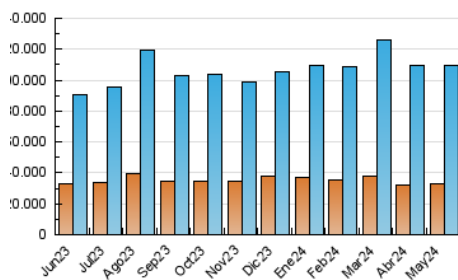

2. Secciones (Nacional)

	PAGINAS	%
HOME	3.586.053	2.73 %
RESTO	127.735.402	97.27 %

3. Por día del mes (Nacional)

Día	N. únicos	Visitas	Páginas	Día	N. únicos	Visitas	Páginas	Día	N. únicos	Visitas	Páginas
1	2.960.187	4.015.631	4.673.133	11	3.114.779	4.124.268	4.866.820	21	2.581.724	3.267.719	4.008.695
2	2.818.300	3.615.047	4.385.704	12	3.554.805	4.702.392	5.731.175	22	2.301.724	2.936.733	3.475.257
3	2.590.811	3.360.553	3.975.992	13	3.327.151	4.102.422	5.072.230	23	2.327.153	2.904.894	3.491.681
4	2.507.505	3.169.615	3.771.630	14	3.052.699	3.973.909	4.663.360	24	2.349.369	2.984.817	3.543.194
5	3.361.496	4.286.739	5.250.902	15	3.014.294	3.787.721	4.592.948	25	2.470.077	3.112.205	3.676.770
6	3.396.764	4.475.149	5.329.167	16	3.169.224	4.067.759	4.960.906	26	2.874.567	3.755.688	4.306.685
7	2.774.458	3.538.808	4.224.362	17	2.630.925	3.423.508	4.064.814	27	2.720.888	3.456.750	4.114.589
8	2.621.525	3.321.549	3.927.009	18	2.295.078	2.875.245	3.426.027	28	2.680.153	3.364.436	4.024.039
9	2.526.684	3.196.129	3.821.707	19	2.471.634	3.125.962	3.724.392	29	2.965.620	3.715.970	4.444.753
10	2.886.793	3.714.219	4.416.266	20	2.627.974	3.271.737	4.021.461	30	2.611.798	3.256.538	3.889.376
								31	2.306.313	2.825.375	3.446.411

4. Gráficas (Nacional)

4.1 Por día de la semana (promedio)

N. únicos / Visitas (x 100)

Páginas (x 100)

4.2 Por franja horaria (promedio)

Visitas_ (x 1000)

Páginas (x 1000)

4.3 Por meses

N. únicos / Visitas (x 1000)

Páginas (x 1000)

5. Observaciones

Este Medio Electrónico de Comunicación ha sido medido por la herramienta Google Analytics de Google (GA4)

6. Definiciones básicas (Para más información ver Normas Técnicas para el Control de los Medios Electrónicos de Comunicación)

Visita:

Una secuencia ininterrumpida de páginas servidas a un usuario válido. Si dicho usuario no realiza peticiones de páginas en un periodo de tiempo (30 min) la siguiente petición constituirá el inicio de una nueva visita.