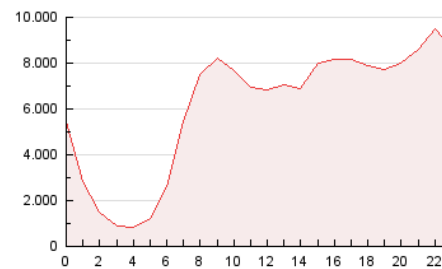

2. Secciones (Nacional)

	PAGINAS	%
HOME	3.586.053	2.73 %
RESTO	127.735.402	97.27 %

3. Por día del mes (Nacional)

Día	N. únicos	Visitas	Páginas	Día	N. únicos	Visitas	Páginas	Día	N. únicos	Visitas	Páginas
1	2.960.187	4.015.631	4.673.133	11	3.114.779	4.124.268	4.866.820	21	2.581.724	3.267.719	4.008.695
2	2.818.300	3.615.047	4.385.704	12	3.554.805	4.702.392	5.731.175	22	2.301.724	2.936.733	3.475.257
3	2.590.811	3.360.553	3.975.992	13	3.327.151	4.102.422	5.072.230	23	2.327.153	2.904.894	3.491.681
4	2.507.505	3.169.615	3.771.630	14	3.052.699	3.973.909	4.663.360	24	2.349.369	2.984.817	3.543.194
5	3.361.496	4.286.739	5.250.902	15	3.014.294	3.787.721	4.592.948	25	2.470.077	3.112.205	3.676.770
6	3.396.764	4.475.149	5.329.167	16	3.169.224	4.067.759	4.960.906	26	2.874.567	3.755.688	4.306.685
7	2.774.458	3.538.808	4.224.362	17	2.630.925	3.423.508	4.064.814	27	2.720.888	3.456.750	4.114.589
8	2.621.525	3.321.549	3.927.009	18	2.295.078	2.875.245	3.426.027	28	2.680.153	3.364.436	4.024.039
9	2.526.684	3.196.129	3.821.707	19	2.471.634	3.125.962	3.724.392	29	2.965.620	3.715.970	4.444.753
10	2.886.793	3.714.219	4.416.266	20	2.627.974	3.271.737	4.021.461	30	2.611.798	3.256.538	3.889.376
								31	2.306.313	2.825.375	3.446.411

4. Gráficas (Nacional)

4.1 Por día de la semana (promedio)

N. únicos / Visitas (x 100)

Páginas (x 100)

4.2 Por franja horaria (promedio)

Visitas_ (x 1000)

Páginas (x 1000)

4.3 Por meses

N. únicos / Visitas (x 1000)

Páginas (x 1000)

5. Observaciones

Este Medio Electrónico de Comunicación ha sido medido por la herramienta Google Analytics de Google (GA4)

6. Definiciones básicas (Para más información ver Normas Técnicas para el Control de los Medios Electrónicos de Comunicación)