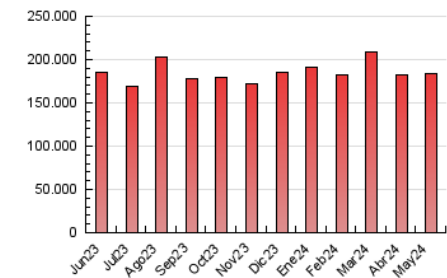

Páginas (x 1000)