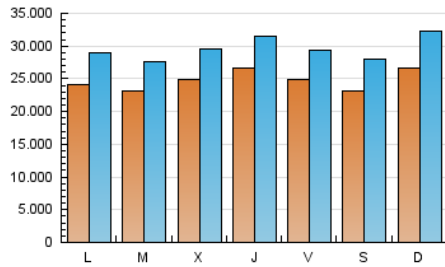

EL ESPAÑOL

1. Cifras totales y promedios (Nacional)

MES - AÑO	NAVEGADORES UNICOS	VISITAS	PAGINAS
Mayo - 2023	33.947.730	91.440.325	140.562.885
PROMEDIO DIARIO	2.469.102	2.949.688	4.534.287
PROMEDIO LUNES-VIERNES	2.462.566	2.930.191	4.474.110
PROMEDIO SABADO-DOMINGO	2.487.894	3.005.740	4.707.294
PAGINAS / VISITAS	1,54		
DURACION MEDIA VISITAS	0:01:54		
DURACION MEDIA PAGINAS	0:03:29		

2. Secciones (Nacional)

	PAGINAS	%
HOME	11.916.467	8.48 %
RESTO	128.646.418	91.52 %

3. Por día del mes (Nacional)

Día	N. únicos	Visitas	Páginas	Día	N. únicos	Visitas	Páginas	Día	N. únicos	Visitas	Páginas
1	2.791.640	3.353.593	4.847.101	11	2.630.984	3.085.431	4.602.364	21	2.553.093	3.120.090	5.038.790
2	2.447.589	2.950.181	4.498.569	12	2.811.834	3.292.710	4.815.812	22	2.240.581	2.736.088	4.461.094
3	2.677.103	3.141.273	4.655.834	13	2.616.904	3.122.342	4.578.654	23	2.263.454	2.738.918	4.335.387
4	2.601.245	3.037.280	4.446.890	14	2.992.481	3.519.422	5.031.818	24	2.659.265	3.143.995	4.791.639
5	2.254.827	2.657.425	3.969.633	15	2.374.221	2.816.731	4.244.304	25	2.772.117	3.291.255	4.971.982
6	2.042.953	2.425.686	3.763.234	16	2.252.665	2.683.619	4.066.882	26	2.462.614	2.911.049	4.475.051
7	2.249.288	2.700.291	4.278.081	17	2.447.809	2.926.374	4.369.924	27	2.104.785	2.490.471	3.863.118
8	2.097.982	2.519.342	3.945.984	18	2.636.086	3.167.535	4.759.838	28	2.883.461	3.533.259	6.093.085
9	2.341.444	2.772.245	4.166.401	19	2.431.995	2.890.575	4.416.308	29	2.516.347	3.052.860	5.332.039
10	2.504.159	2.953.363	4.416.529	20	2.460.189	3.134.362	5.011.568	30	2.235.273	2.690.172	4.250.048
								31	2.187.776	2.582.388	4.064.924

4. Gráficas (Nacional)

4.1 Por día de la semana (promedio)

N. únicos / Visitas (x 100)

Páginas (x 100)

4.2 Por franja horaria (promedio)

Visitas_ (x 1000)

Páginas (x 1000)

4.3 Por meses