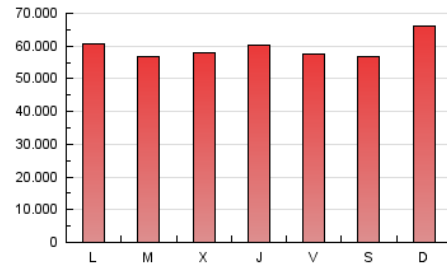

EL ESPAÑOL

1. Cifras totales y promedios (Nacional e Internacional)

MES - AÑO	NAVEGADORES UNICOS	VISITAS	PAGINAS
Mayo - 2023	55.651.412	122.820.514	184.154.434
PROMEDIO DIARIO	3.366.763	3.961.952	5.940.466
PROMEDIO LUNES-VIERNES	3.354.954	3.934.479	5.869.589
PROMEDIO SABADO-DOMINGO	3.400.714	4.040.937	6.144.237
PAGINAS / VISITAS	1,50		
DURACION MEDIA VISITAS	0:01:48		
DURACION MEDIA PAGINAS	0:03:33		

2. Secciones (Nacional e Internacional)

	PAGINAS	%
HOME	12.619.995	6.85 %
RESTO	171.534.439	93.15 %

3. Por día del mes (Nacional e Internacional)

Día	N. únicos	Visitas	Páginas	Día	N. únicos	Visitas	Páginas	Día	N. únicos	Visitas	Páginas
1	3.780.985	4.467.338	6.391.007	11	3.427.865	3.976.124	5.839.204	21	3.571.086	4.270.126	6.632.568
2	3.459.051	4.106.721	6.098.603	12	3.636.560	4.192.057	6.052.495	22	3.307.089	3.919.014	6.097.226
3	3.629.577	4.180.803	6.079.172	13	3.481.354	4.099.760	5.919.674	23	3.263.186	3.837.470	5.849.689
4	3.445.578	3.971.177	5.727.075	14	3.919.725	4.568.646	6.473.627	24	3.583.295	4.189.977	6.247.233
5	3.052.556	3.556.322	5.214.512	15	3.306.503	3.864.200	5.696.668	25	3.662.712	4.318.353	6.416.134
6	2.924.372	3.407.478	5.120.885	16	3.153.645	3.675.908	5.446.278	26	3.298.617	3.891.775	5.841.950
7	3.203.459	3.781.889	5.783.024	17	3.311.992	3.923.591	5.743.739	27	2.916.640	3.422.449	5.165.277
8	3.047.518	3.568.634	5.396.760	18	3.587.790	4.206.420	6.203.072	28	3.802.072	4.582.250	7.586.568
9	3.198.637	3.716.015	5.461.907	19	3.380.754	3.956.547	5.883.606	29	3.370.771	4.058.241	6.793.712
10	3.298.357	3.847.335	5.654.605	20	3.387.005	4.194.898	6.472.274	30	2.998.376	3.597.065	5.545.068
								31	2.962.533	3.471.931	5.320.822

4. Gráficas (Nacional e Internacional)

4.1 Por día de la semana (promedio)

N. únicos / Visitas (x 100)

Páginas (x 100)

4.2 Por franja horaria (promedio)

Visitas_ (x 1000)

Páginas (x 1000)

4.3 Por meses