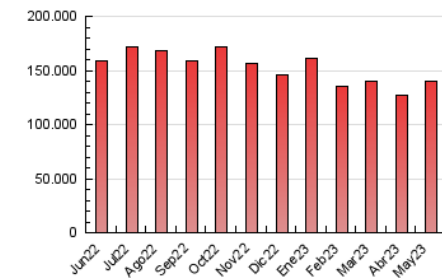

Páginas (x 1000)