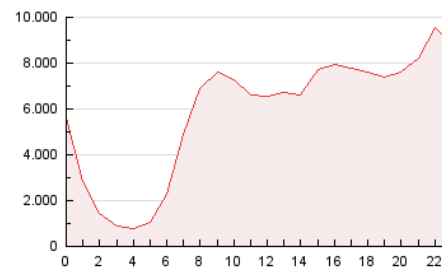

2. Secciones (Nacional)

	PAGINAS	%
HOME	11.916.467	8.48 %
RESTO	128.646.418	91.52 %

3. Por día del mes (Nacional)

Día	N. únicos	Visitas	Páginas	Día	N. únicos	Visitas	Páginas	Día	N. únicos	Visitas	Páginas
1	2.791.640	3.353.593	4.847.101	11	2.630.984	3.085.431	4.602.364	21	2.553.093	3.120.090	5.038.790
2	2.447.589	2.950.181	4.498.569	12	2.811.834	3.292.710	4.815.812	22	2.240.581	2.736.088	4.461.094
3	2.677.103	3.141.273	4.655.834	13	2.616.904	3.122.342	4.578.654	23	2.263.454	2.738.918	4.335.387
4	2.601.245	3.037.280	4.446.890	14	2.992.481	3.519.422	5.031.818	24	2.659.265	3.143.995	4.791.639
5	2.254.827	2.657.425	3.969.633	15	2.374.221	2.816.731	4.244.304	25	2.772.117	3.291.255	4.971.982
6	2.042.953	2.425.686	3.763.234	16	2.252.665	2.683.619	4.066.882	26	2.462.614	2.911.049	4.475.051
7	2.249.288	2.700.291	4.278.081	17	2.447.809	2.926.374	4.369.924	27	2.104.785	2.490.471	3.863.118
8	2.097.982	2.519.342	3.945.984	18	2.636.086	3.167.535	4.759.838	28	2.883.461	3.533.259	6.093.085
9	2.341.444	2.772.245	4.166.401	19	2.431.995	2.890.575	4.416.308	29	2.516.347	3.052.860	5.332.039
10	2.504.159	2.953.363	4.416.529	20	2.460.189	3.134.362	5.011.568	30	2.235.273	2.690.172	4.250.048
								31	2.187.776	2.582.388	4.064.924

4. Gráficas (Nacional)

4.1 Por día de la semana (promedio)

N. únicos / Visitas (x 100)

Páginas (x 100)

4.2 Por franja horaria (promedio)

Visitas_ (x 1000)

Páginas (x 1000)

4.3 Por meses

N. únicos / Visitas (x 1000)

Páginas (x 1000)

5. Observaciones

Este Medio Electrónico de Comunicación ha sido medido por la herramienta Google Analytics de Google (Universal Analytics)

6. Definiciones básicas (Para más información ver Normas Técnicas para el Control de los Medios Electrónicos de Comunicación)