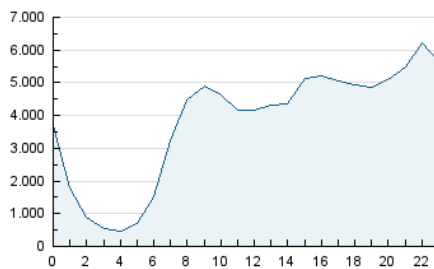

2. Secciones (Nacional)

	PAGINAS	%
HOME	11.916.467	8.48 %
RESTO	128.646.418	91.52 %

3. Por día del mes (Nacional)

Día	N. únicos	Visitas	Páginas	Día	N. únicos	Visitas	Páginas	Día	N. únicos	Visitas	Páginas
1	2.791.640	3.353.593	4.847.101	11	2.630.984	3.085.431	4.602.364	21	2.553.093	3.120.090	5.038.790
2	2.447.589	2.950.181	4.498.569	12	2.811.834	3.292.710	4.815.812	22	2.240.581	2.736.088	4.461.094
3	2.677.103	3.141.273	4.655.834	13	2.616.904	3.122.342	4.578.654	23	2.263.454	2.738.918	4.335.387
4	2.601.245	3.037.280	4.446.890	14	2.992.481	3.519.422	5.031.818	24	2.659.265	3.143.995	4.791.639
5	2.254.827	2.657.425	3.969.633	15	2.374.221	2.816.731	4.244.304	25	2.772.117	3.291.255	4.971.982
6	2.042.953	2.425.686	3.763.234	16	2.252.665	2.683.619	4.066.882	26	2.462.614	2.911.049	4.475.051
7	2.249.288	2.700.291	4.278.081	17	2.447.809	2.926.374	4.369.924	27	2.104.785	2.490.471	3.863.118
8	2.097.982	2.519.342	3.945.984	18	2.636.086	3.167.535	4.759.838	28	2.883.461	3.533.259	6.093.085
9	2.341.444	2.772.245	4.166.401	19	2.431.995	2.890.575	4.416.308	29	2.516.347	3.052.860	5.332.039
10	2.504.159	2.953.363	4.416.529	20	2.460.189	3.134.362	5.011.568	30	2.235.273	2.690.172	4.250.048
								31	2.187.776	2.582.388	4.064.924

4. Gráficas (Nacional)

4.1 Por día de la semana (promedio)

N. únicos / Visitas (x 100)

Páginas (x 100)

4.2 Por franja horaria (promedio)

Visitas_ (x 1000)

Páginas (x 1000)

4.3 Por meses