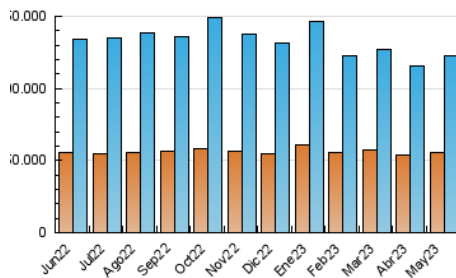

4.3 Por meses

N. únicos / Visitas (x 1000)