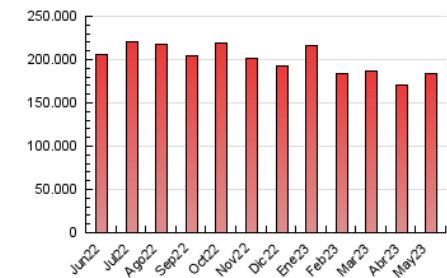

Páginas (x 1000)