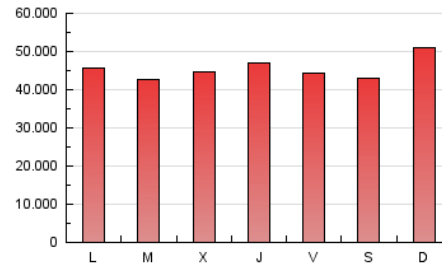

EL ESPAÑOL

1. Cifras totales y promedios (Nacional)

MES - AÑO	NAVEGADORES UNICOS	VISITAS	PAGINAS
Mayo - 2023	33.947.730	91.440.325	140.562.885
PROMEDIO DIARIO	2.469.102	2.949.688	4.534.287
PROMEDIO LUNES-VIERNES	2.462.566	2.930.191	4.474.110
PROMEDIO SABADO-DOMINGO	2.487.894	3.005.740	4.707.294
PAGINAS / VISITAS	1,54		
DURACION MEDIA VISITAS	0:01:54		
DURACION MEDIA PAGINAS	0:03:29		

2. Secciones (Nacional)

	PAGINAS	%
HOME	11.916.467	8.48 %
RESTO	128.646.418	91.52 %

3. Por día del mes (Nacional)

Día	N. únicos	Visitas	Páginas	Día	N. únicos	Visitas	Páginas	Día	N. únicos	Visitas	Páginas
1	2.791.640	3.353.593	4.847.101	11	2.630.984	3.085.431	4.602.364	21	2.553.093	3.120.090	5.038.790
2	2.447.589	2.950.181	4.498.569	12	2.811.834	3.292.710	4.815.812	22	2.240.581	2.736.088	4.461.094
3	2.677.103	3.141.273	4.655.834	13	2.616.904	3.122.342	4.578.654	23	2.263.454	2.738.918	4.335.387
4	2.601.245	3.037.280	4.446.890	14	2.992.481	3.519.422	5.031.818	24	2.659.265	3.143.995	4.791.639
5	2.254.827	2.657.425	3.969.633	15	2.374.221	2.816.731	4.244.304	25	2.772.117	3.291.255	4.971.982
6	2.042.953	2.425.686	3.763.234	16	2.252.665	2.683.619	4.066.882	26	2.462.614	2.911.049	4.475.051
7	2.249.288	2.700.291	4.278.081	17	2.447.809	2.926.374	4.369.924	27	2.104.785	2.490.471	3.863.118
8	2.097.982	2.519.342	3.945.984	18	2.636.086	3.167.535	4.759.838	28	2.883.461	3.533.259	6.093.085
9	2.341.444	2.772.245	4.166.401	19	2.431.995	2.890.575	4.416.308	29	2.516.347	3.052.860	5.332.039
10	2.504.159	2.953.363	4.416.529	20	2.460.189	3.134.362	5.011.568	30	2.235.273	2.690.172	4.250.048
								31	2.187.776	2.582.388	4.064.924

4. Gráficas (Nacional)

4.1 Por día de la semana (promedio)

N. únicos / Visitas (x 100)

Páginas (x 100)

4.2 Por franja horaria (promedio)

Visitas_ (x 1000)

Páginas (x 1000)

4.3 Por meses