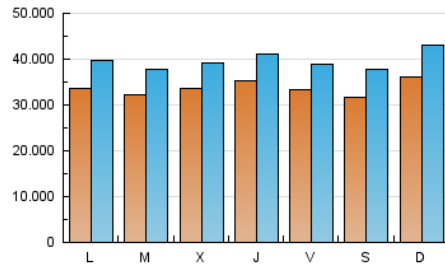

EL ESPAÑOL

1. Cifras totales y promedios (Nacional e Internacional)

MES - AÑO	NAVEGADORES UNICOS	VISITAS	PAGINAS
Mayo - 2023	55.651.412	122.820.514	184.154.434
PROMEDIO DIARIO	3.366.763	3.961.952	5.940.466
PROMEDIO LUNES-VIERNES	3.354.954	3.934.479	5.869.589
PROMEDIO SABADO-DOMINGO	3.400.714	4.040.937	6.144.237
PAGINAS / VISITAS	1,50		
DURACION MEDIA VISITAS	0:01:48		
DURACION MEDIA PAGINAS	0:03:33		

2. Secciones (Nacional e Internacional)

	PAGINAS	%
HOME	12.619.995	6.85 %
RESTO	171.534.439	93.15 %

3. Por día del mes (Nacional e Internacional)

Día	N. únicos	Visitas	Páginas	Día	N. únicos	Visitas	Páginas	Día	N. únicos	Visitas	Páginas
1	3.780.985	4.467.338	6.391.007	11	3.427.865	3.976.124	5.839.204	21	3.571.086	4.270.126	6.632.568
2	3.459.051	4.106.721	6.098.603	12	3.636.560	4.192.057	6.052.495	22	3.307.089	3.919.014	6.097.226
3	3.629.577	4.180.803	6.079.172	13	3.481.354	4.099.760	5.919.674	23	3.263.186	3.837.470	5.849.689
4	3.445.578	3.971.177	5.727.075	14	3.919.725	4.568.646	6.473.627	24	3.583.295	4.189.977	6.247.233
5	3.052.556	3.556.322	5.214.512	15	3.306.503	3.864.200	5.696.668	25	3.662.712	4.318.353	6.416.134
6	2.924.372	3.407.478	5.120.885	16	3.153.645	3.675.908	5.446.278	26	3.298.617	3.891.775	5.841.950
7	3.203.459	3.781.889	5.783.024	17	3.311.992	3.923.591	5.743.739	27	2.916.640	3.422.449	5.165.277
8	3.047.518	3.568.634	5.396.760	18	3.587.790	4.206.420	6.203.072	28	3.802.072	4.582.250	7.586.568
9	3.198.637	3.716.015	5.461.907	19	3.380.754	3.956.547	5.883.606	29	3.370.771	4.058.241	6.793.712
10	3.298.357	3.847.335	5.654.605	20	3.387.005	4.194.898	6.472.274	30	2.998.376	3.597.065	5.545.068
								31	2.962.533	3.471.931	5.320.822

4. Gráficas (Nacional e Internacional)

4.1 Por día de la semana (promedio)

N. únicos / Visitas (x 100)

Páginas (x 100)

4.2 Por franja horaria (promedio)

Visitas_ (x 1000)

Páginas (x 1000)

4.3 Por meses