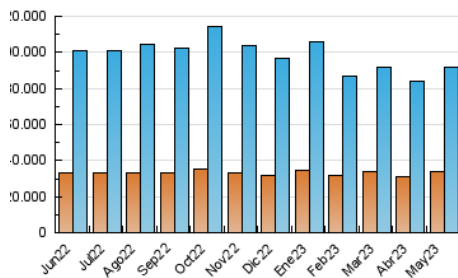

2. Secciones (Nacional)

	PAGINAS	%
HOME	11.916.467	8.48 %
RESTO	128.646.418	91.52 %

3. Por día del mes (Nacional)

Día	N. únicos	Visitas	Páginas	Día	N. únicos	Visitas	Páginas	Día	N. únicos	Visitas	Páginas
1	2.791.640	3.353.593	4.847.101	11	2.630.984	3.085.431	4.602.364	21	2.553.093	3.120.090	5.038.790
2	2.447.589	2.950.181	4.498.569	12	2.811.834	3.292.710	4.815.812	22	2.240.581	2.736.088	4.461.094
3	2.677.103	3.141.273	4.655.834	13	2.616.904	3.122.342	4.578.654	23	2.263.454	2.738.918	4.335.387
4	2.601.245	3.037.280	4.446.890	14	2.992.481	3.519.422	5.031.818	24	2.659.265	3.143.995	4.791.639
5	2.254.827	2.657.425	3.969.633	15	2.374.221	2.816.731	4.244.304	25	2.772.117	3.291.255	4.971.982
6	2.042.953	2.425.686	3.763.234	16	2.252.665	2.683.619	4.066.882	26	2.462.614	2.911.049	4.475.051
7	2.249.288	2.700.291	4.278.081	17	2.447.809	2.926.374	4.369.924	27	2.104.785	2.490.471	3.863.118
8	2.097.982	2.519.342	3.945.984	18	2.636.086	3.167.535	4.759.838	28	2.883.461	3.533.259	6.093.085
9	2.341.444	2.772.245	4.166.401	19	2.431.995	2.890.575	4.416.308	29	2.516.347	3.052.860	5.332.039
10	2.504.159	2.953.363	4.416.529	20	2.460.189	3.134.362	5.011.568	30	2.235.273	2.690.172	4.250.048
								31	2.187.776	2.582.388	4.064.924

4. Gráficas (Nacional)

4.1 Por día de la semana (promedio)

N. únicos / Visitas (x 100)

Páginas (x 100)

4.2 Por franja horaria (promedio)

Visitas_ (x 1000)

Páginas (x 1000)

4.3 Por meses

N. únicos / Visitas (x 1000)

Páginas (x 1000)

5. Observaciones

Este Medio Electrónico de Comunicación ha sido medido por la herramienta Google Analytics de Google (Universal Analytics)

6. Definiciones básicas (Para más información ver Normas Técnicas para el Control de los Medios Electrónicos de Comunicación)