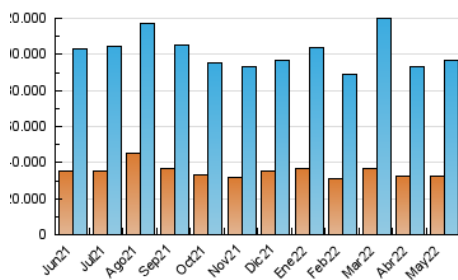

##### 4.1 Por día de la semana (promedio)

N. únicos / Visitas (x 100)

Páginas (x 100)

##### 4.2 Por franja horaria (promedio)

Visitas\_ (x 1000)

Páginas (x 1000)

##### 4.3 Por meses

N. únicos / Visitas (x 1000)

Páginas (x 1000)