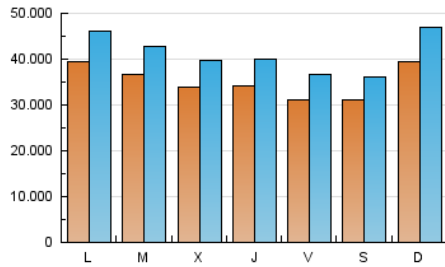

4. Gráficas (Nacional e Internacional)

4.1 Por día de la semana (promedio)

N. únicos / Visitas (x 100)