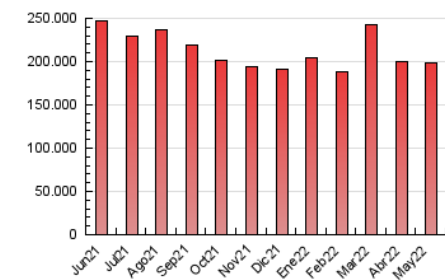

Páginas (x 1000)