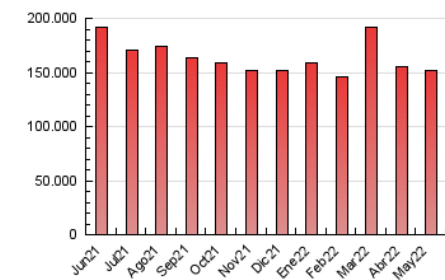

#### 3. Por día del mes (Nacional)

Día	N. únicos	Visitas	Páginas	Día	N. únicos	Visitas	Páginas	Día	N. únicos	Visitas	Páginas
1	2.533.889	3.099.842	4.815.393	11	2.364.253	2.827.735	4.464.503	21	2.178.650	2.604.900	4.027.207
2	2.445.660	2.998.392	5.003.973	12	2.447.854	2.896.678	4.592.924	22	3.710.224	4.539.904	6.655.781
3	2.555.874	3.101.738	5.021.071	13	2.128.609	2.573.742	4.141.749	23	3.495.537	4.067.819	6.096.154
4	2.545.795	3.113.389	4.923.829	14	2.652.149	3.187.441	4.799.030	24	2.933.074	3.499.055	5.253.206
5	2.486.931	3.001.042	4.826.186	15	2.970.339	3.590.154	5.481.240	25	2.574.748	3.054.740	4.937.748
6	2.152.188	2.675.407	4.280.022	16	2.774.101	3.304.846	5.044.732	26	2.687.788	3.252.980	5.579.368
7	1.913.630	2.314.937	3.707.604	17	2.507.537	2.997.589	4.594.056	27	2.364.346	2.805.123	4.663.238
8	3.053.351	3.647.354	6.048.481	18	2.465.470	2.944.941	4.648.126	28	2.049.564	2.412.489	3.767.286
9	2.369.541	2.869.409	4.834.207	19	2.541.212	3.074.993	4.879.349	29	2.638.798	3.257.264	5.135.684
10	2.415.128	2.889.844	4.491.421	20	2.421.507	2.855.773	4.510.645	30	3.086.559	3.694.888	5.862.322
								31	2.831.306	3.378.457	5.216.227

##### 4.1 Por día de la semana (promedio)

N. únicos / Visitas (x 100)

Páginas (x 100)

##### 4.2 Por franja horaria (promedio)

Visitas\_ (x 1000)

Páginas (x 1000)

##### 4.3 Por meses

N. únicos / Visitas (x 1000)

Páginas (x 1000)