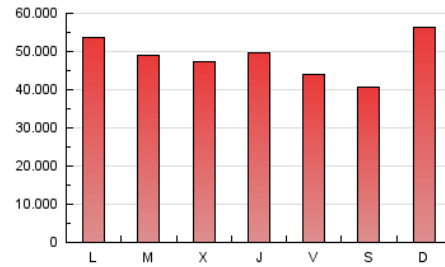

Páginas (x 100)