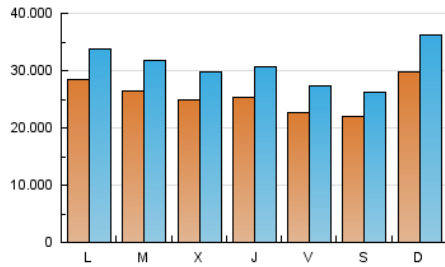

4. Gráficas (Nacional)

4.1 Por día de la semana (promedio)

N. únicos / Visitas (x 100)