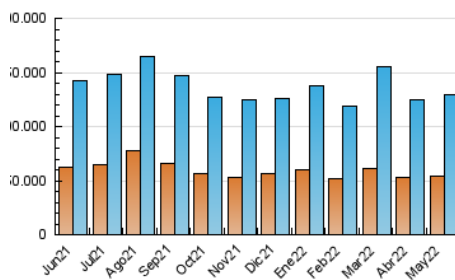

### 3. Por día del mes (Nacional e Internacional)

Día	N. únicos	Visitas	Páginas	Día	N. únicos	Visitas	Páginas	Día	N. únicos	Visitas	Páginas
1	3.396.239	4.060.482	6.180.696	11	3.139.918	3.669.378	5.685.366	21	3.132.958	3.638.843	5.490.385
2	3.354.731	4.017.463	6.469.394	12	3.198.408	3.687.737	5.737.623	22	4.781.013	5.737.977	8.341.048
3	3.495.941	4.134.304	6.500.637	13	2.768.682	3.305.262	5.217.950	23	4.949.469	5.688.616	8.373.597
4	3.387.717	4.096.764	6.325.803	14	3.548.974	4.165.227	6.187.994	24	4.302.442	4.967.080	7.290.956
5	3.397.090	4.029.336	6.300.023	15	3.998.141	4.747.888	7.144.318	25	3.621.131	4.181.186	6.525.318
6	3.098.866	3.761.932	5.805.226	16	4.045.903	4.729.243	7.067.058	26	3.582.283	4.230.931	6.973.083
7	2.841.752	3.334.465	5.147.534	17	3.513.164	4.097.982	6.162.427	27	3.244.953	3.769.493	6.034.364
8	3.960.638	4.669.892	7.515.125	18	3.381.520	3.962.872	6.110.373	28	2.874.184	3.345.254	5.094.782
9	3.296.083	3.910.861	6.310.357	19	3.442.404	4.074.684	6.324.344	29	3.522.809	4.252.275	6.594.944
10	3.288.836	3.849.246	5.856.125	20	3.345.035	3.858.259	5.937.497	30	4.033.845	4.767.336	7.434.265
								31	3.711.267	4.361.337	6.638.063

4. Gráficas (Nacional e Internacional)

4.1 Por día de la semana (promedio)

N. únicos / Visitas (x 100)

Páginas (x 100)

4.2 Por franja horaria (promedio)

Visitas\_ (x 1000)

Páginas (x 1000)

4.3 Por meses

N. únicos / Visitas (x 1000)

Páginas (x 1000)