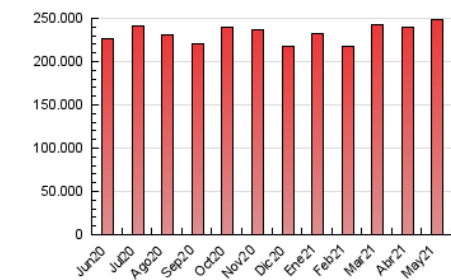

Páginas (x 1000)