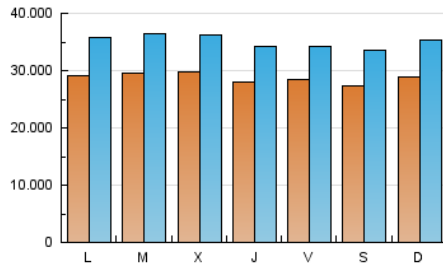

4. Gráficas (Nacional)

4.1 Por día de la semana (promedio)

N. únicos / Visitas (x 100)