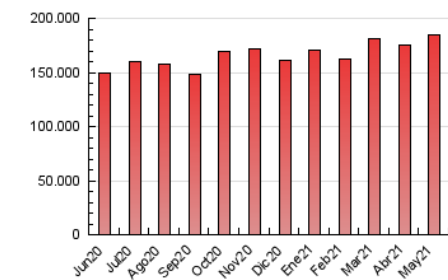

#### 3. Por día del mes (Nacional)

Día	N. únicos	Visitas	Páginas	Día	N. únicos	Visitas	Páginas	Día	N. únicos	Visitas	Páginas
1	2.665.535	3.335.914	5.068.278	11	2.683.637	3.304.570	6.096.329	21	3.117.474	3.749.488	5.809.073
2	3.197.780	3.891.564	6.028.843	12	2.945.213	3.616.281	6.055.567	22	2.865.651	3.510.950	5.437.682
3	3.307.437	4.078.369	6.355.223	13	2.721.337	3.299.673	7.065.313	23	2.692.664	3.210.535	5.112.378
4	2.970.256	3.685.475	5.878.186	14	2.576.729	3.118.290	5.277.398	24	2.809.319	3.461.122	7.395.494
5	2.822.742	3.479.144	6.099.794	15	2.601.947	3.143.040	5.192.863	25	3.016.056	3.698.678	7.007.772
6	2.725.122	3.316.157	5.721.340	16	2.591.843	3.156.898	4.910.412	26	2.891.917	3.463.628	6.577.583
7	2.643.602	3.192.366	6.088.927	17	2.695.345	3.289.998	4.921.897	27	2.511.079	3.075.417	5.215.217
8	2.936.153	3.563.430	5.788.776	18	3.162.117	3.888.901	6.000.536	28	3.022.182	3.636.036	5.567.639
9	3.275.021	4.109.611	6.399.323	19	3.249.257	3.942.200	7.551.684	29	2.620.220	3.199.502	4.893.507
10	2.950.324	3.615.307	6.231.235	20	3.278.702	3.966.725	7.586.440	30	2.639.867	3.283.779	5.271.194
								31	2.834.232	3.486.637	6.666.598

##### 4.1 Por día de la semana (promedio)

N. únicos / Visitas (x 100)

Páginas (x 100)

##### 4.2 Por franja horaria (promedio)

Visitas (x 1000)

Páginas (x 1000)

##### 4.3 Por meses

N. únicos / Visitas (x 1000)

Páginas (x 1000)