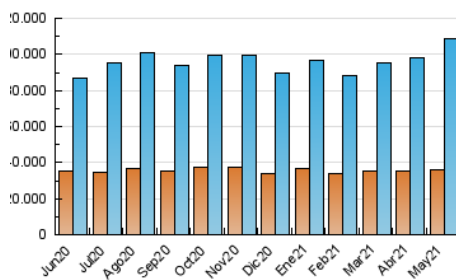

##### 4.1 Por día de la semana (promedio)

N. únicos / Visitas (x 100)

Páginas (x 100)

##### 4.2 Por franja horaria (promedio)

Visitas (x 1000)

Páginas (x 1000)

##### 4.3 Por meses

N. únicos / Visitas (x 1000)

Páginas (x 1000)