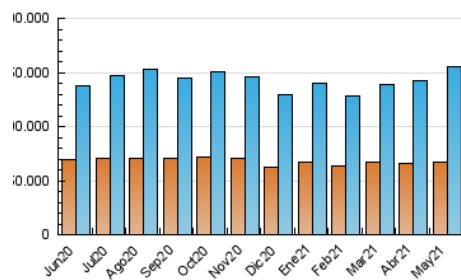

### 1. Cifras totales y promedios (Nacional e Internacional)

MES - AÑO	NAVEGADORES UNICOS	VISITAS	PAGINAS
Mayo - 2021	66.919.597	155.659.241	248.943.944
<b>PROMEDIO DIARIO</b>	<b>4.238.200</b>	<b>5.021.266</b>	<b>8.030.450</b>
<b>PROMEDIO LUNES-VIERNES</b>	4.299.239	5.086.197	8.359.616
<b>PROMEDIO SABADO-DOMINGO</b>	4.110.020	4.884.911	7.339.201
<b>PAGINAS / VISITAS</b>	1,60		
<b>DURACION MEDIA VISITAS</b>	0:01:39		
<b>DURACION MEDIA PAGINAS</b>	0:02:41		

### 3. Por día del mes (Nacional e Internacional)

Día	N. únicos	Visitas	Páginas	Día	N. únicos	Visitas	Páginas	Día	N. únicos	Visitas	Páginas
1	3.968.774	4.732.887	6.955.413	11	4.064.150	4.841.714	8.229.519	21	4.350.910	5.093.874	7.619.358
2	4.719.587	5.585.484	8.318.847	12	4.176.906	5.013.169	7.981.863	22	4.071.822	4.820.648	7.175.579
3	5.055.566	5.987.397	8.914.281	13	3.988.842	4.729.123	9.238.526	23	4.054.208	4.689.308	7.046.902
4	4.512.376	5.356.733	8.111.626	14	4.204.717	4.934.614	7.892.603	24	4.135.985	4.962.847	9.386.433
5	4.266.430	5.101.965	8.310.445	15	3.992.974	4.724.723	7.306.396	25	4.513.523	5.355.565	9.191.857
6	4.109.868	4.824.670	7.907.105	16	3.729.815	4.446.426	6.634.952	26	4.193.643	4.909.340	8.499.495
7	3.859.755	4.526.047	8.004.073	17	3.963.148	4.693.643	6.789.470	27	3.663.906	4.363.300	6.950.734
8	4.395.413	5.141.315	7.940.628	18	4.847.384	5.772.446	8.524.630	28	4.254.022	4.993.263	7.370.307
9	4.651.130	5.665.628	8.484.969	19	4.786.117	5.648.667	9.867.875	29	3.769.103	4.480.657	6.578.587
10	4.627.026	5.436.227	8.699.739	20	4.646.918	5.465.538	9.632.607	30	3.747.369	4.562.032	6.949.736
								31	4.062.827	4.799.991	8.429.389

4. Gráficas (Nacional e Internacional)

4.1 Por día de la semana (promedio)

N. únicos / Visitas (x 100)

Páginas (x 100)

4.2 Por franja horaria (promedio)

Visitas (x 1000)

Páginas (x 1000)

4.3 Por meses

N. únicos / Visitas (x 1000)

Páginas (x 1000)