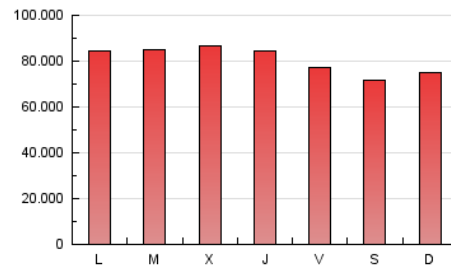

### 1. Cifras totales y promedios (Nacional e Internacional)

MES - AÑO	NAVEGADORES UNICOS	VISITAS	PAGINAS
Mayo - 2021	66.919.597	155.659.241	248.943.944
<b>PROMEDIO DIARIO</b>	<b>4.238.200</b>	<b>5.021.266</b>	<b>8.030.450</b>
<b>PROMEDIO LUNES-VIERNES</b>	4.299.239	5.086.197	8.359.616
<b>PROMEDIO SABADO-DOMINGO</b>	4.110.020	4.884.911	7.339.201
<b>PAGINAS / VISITAS</b>	1,60		
<b>DURACION MEDIA VISITAS</b>	0:01:39		
<b>DURACION MEDIA PAGINAS</b>	0:02:41		

### 3. Por día del mes (Nacional e Internacional)

Día	N. únicos	Visitas	Páginas	Día	N. únicos	Visitas	Páginas	Día	N. únicos	Visitas	Páginas
1	3.968.774	4.732.887	6.955.413	11	4.064.150	4.841.714	8.229.519	21	4.350.910	5.093.874	7.619.358
2	4.719.587	5.585.484	8.318.847	12	4.176.906	5.013.169	7.981.863	22	4.071.822	4.820.648	7.175.579
3	5.055.566	5.987.397	8.914.281	13	3.988.842	4.729.123	9.238.526	23	4.054.208	4.689.308	7.046.902
4	4.512.376	5.356.733	8.111.626	14	4.204.717	4.934.614	7.892.603	24	4.135.985	4.962.847	9.386.433
5	4.266.430	5.101.965	8.310.445	15	3.992.974	4.724.723	7.306.396	25	4.513.523	5.355.565	9.191.857
6	4.109.868	4.824.670	7.907.105	16	3.729.815	4.446.426	6.634.952	26	4.193.643	4.909.340	8.499.495
7	3.859.755	4.526.047	8.004.073	17	3.963.148	4.693.643	6.789.470	27	3.663.906	4.363.300	6.950.734
8	4.395.413	5.141.315	7.940.628	18	4.847.384	5.772.446	8.524.630	28	4.254.022	4.993.263	7.370.307
9	4.651.130	5.665.628	8.484.969	19	4.786.117	5.648.667	9.867.875	29	3.769.103	4.480.657	6.578.587
10	4.627.026	5.436.227	8.699.739	20	4.646.918	5.465.538	9.632.607	30	3.747.369	4.562.032	6.949.736
								31	4.062.827	4.799.991	8.429.389

4. Gráficas (Nacional e Internacional)

4.1 Por día de la semana (promedio)

N. únicos / Visitas (x 100)

Páginas (x 100)

4.2 Por franja horaria (promedio)

Visitas (x 1000)

Páginas (x 1000)

4.3 Por meses