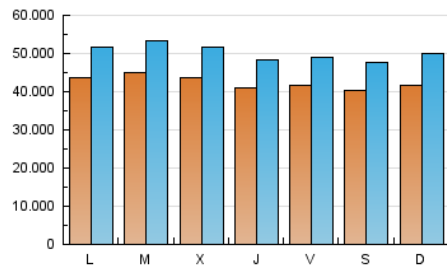

4. Gráficas (Nacional e Internacional)

4.1 Por día de la semana (promedio)

N. únicos / Visitas (x 100)