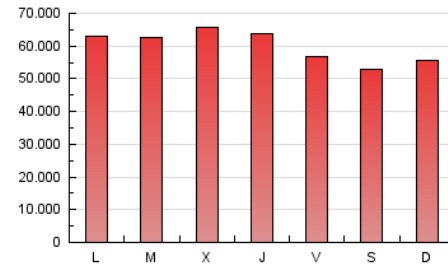

Páginas (x 100)