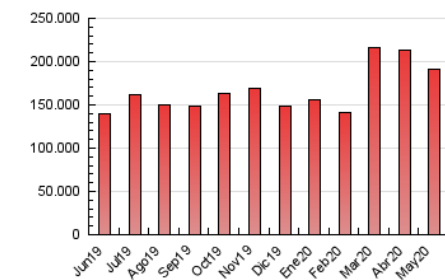

Páginas (x 1000)