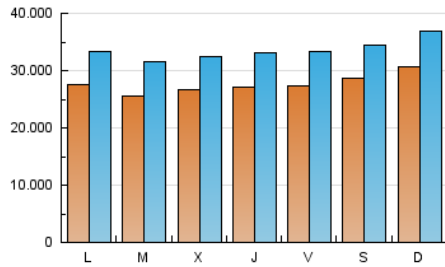

EL ESPAÑOL

1. Cifras totales y promedios (Nacional)

MES - AÑO	NAVEGADORES UNICOS	VISITAS	PAGINAS
Mayo - 2020	40.034.241	104.563.089	190.672.827
PROMEDIO DIARIO	2.774.719	3.373.003	6.150.736
PROMEDIO LUNES-VIERNES	2.684.534	3.276.215	6.010.575
PROMEDIO SABADO-DOMINGO	2.964.109	3.576.258	6.445.076
PAGINAS / VISITAS	1,82		
DURACION MEDIA VISITAS		0:01:57	
DURACION MEDIA PAGINAS		0:02:20	

2. Secciones (Nacional)

	PAGINAS	%
HOME	15.255.297	8.00 %
RESTO	175.417.530	92.00 %

3. Por día del mes (Nacional)

Día	N. únicos	Visitas	Páginas	Día	N. únicos	Visitas	Páginas	Día	N. únicos	Visitas	Páginas
1	2.778.270	3.387.306	5.568.429	11	2.792.496	3.330.496	6.328.408	21	2.417.173	2.973.807	5.630.347
2	2.841.424	3.500.787	6.020.621	12	2.484.022	3.073.372	5.439.429	22	2.706.030	3.365.796	5.656.907
3	3.158.956	3.820.403	5.934.251	13	2.863.807	3.486.839	5.718.339	23	2.732.484	3.268.308	6.067.872
4	3.072.850	3.770.609	9.333.713	14	2.933.794	3.596.741	6.355.477	24	2.761.364	3.356.848	6.559.039
5	2.733.367	3.382.632	7.159.320	15	2.517.166	3.083.904	6.527.049	25	2.491.072	3.025.917	5.177.418
6	2.460.255	3.003.945	5.102.578	16	2.779.995	3.352.080	7.063.569	26	2.511.842	3.071.910	5.261.385
7	2.728.323	3.365.424	5.714.438	17	3.362.317	4.086.795	7.552.475	27	2.991.583	3.622.882	6.704.916
8	2.892.457	3.482.408	6.102.366	18	2.630.843	3.211.799	5.670.151	28	2.746.066	3.275.338	6.491.452
9	2.945.256	3.594.278	6.066.320	19	2.526.631	3.083.014	5.165.642	29	2.767.077	3.324.509	6.138.999
10	3.219.531	3.864.945	7.069.069	20	2.330.095	2.881.858	4.975.305	30	2.988.192	3.547.711	5.781.389
								31	2.851.566	3.370.428	6.336.154

4. Gráficas (Nacional)

4.1 Por día de la semana (promedio)

N. únicos / Visitas (x 100)

Páginas (x 100)

4.2 Por franja horaria (promedio)

Visitas (x 1000)

Páginas (x 1000)

4.3 Por meses