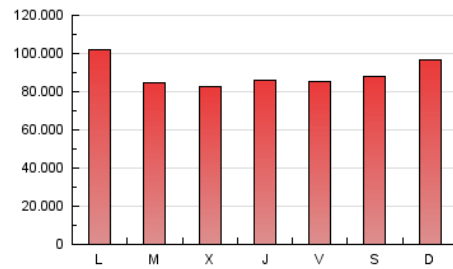

EL ESPAÑOL

1. Cifras totales y promedios (Nacional e Internacional)

MES - AÑO	NAVEGADORES UNICOS	VISITAS	PAGINAS
Mayo - 2020	78.129.141	160.653.339	276.881.903
PROMEDIO DIARIO	4.376.224	5.182.366	8.931.674
PROMEDIO LUNES-VIERNES	4.274.731	5.074.453	8.789.274
PROMEDIO SABADO-DOMINGO	4.589.361	5.408.982	9.230.714
PAGINAS / VISITAS	1,72		
DURACION MEDIA VISITAS	0:01:45		
DURACION MEDIA PAGINAS	0:02:24		

2. Secciones (Nacional e Internacional)

	PAGINAS	%
HOME	16.456.902	5.94 %
RESTO	260.425.001	94.06 %

3. Por día del mes (Nacional e Internacional)

Día	N. únicos	Visitas	Páginas	Día	N. únicos	Visitas	Páginas	Día	N. únicos	Visitas	Páginas
1	4.333.686	5.123.701	7.958.265	11	4.871.240	5.620.061	12.404.269	21	3.836.062	4.616.541	8.000.208
2	4.357.152	5.237.666	8.477.627	12	3.961.339	4.772.224	8.102.628	22	4.300.431	5.125.709	8.169.241
3	4.763.115	5.692.891	8.541.890	13	4.353.945	5.186.340	8.257.088	23	4.245.917	5.011.725	8.508.980
4	4.661.662	5.537.972	11.832.008	14	4.570.330	5.489.751	9.081.182	24	4.417.140	5.190.875	9.609.777
5	4.477.855	5.311.971	10.200.512	15	4.147.986	4.932.581	9.336.323	25	4.143.122	4.906.078	8.257.087
6	4.111.305	4.888.840	8.092.377	16	4.489.373	5.264.163	10.261.292	26	4.032.225	4.758.631	7.768.298
7	4.295.277	5.154.175	8.335.896	17	5.043.539	5.948.488	10.306.309	27	4.504.204	5.367.459	9.161.713
8	4.485.558	5.277.894	8.723.814	18	4.261.244	5.056.692	8.362.156	28	4.184.408	4.960.180	8.889.769
9	4.529.625	5.366.742	8.651.458	19	4.143.492	4.918.721	7.760.733	29	4.169.752	4.916.226	8.407.903
10	5.323.580	6.177.556	11.154.980	20	3.924.230	4.641.771	7.473.290	30	4.406.914	5.136.388	8.031.417
								31	4.317.251	5.063.327	8.763.413

4. Gráficas (Nacional e Internacional)

4.1 Por día de la semana (promedio)

N. únicos / Visitas (x 100)

Páginas (x 100)

4.2 Por franja horaria (promedio)

Visitas (x 1000)

Páginas (x 1000)

4.3 Por meses