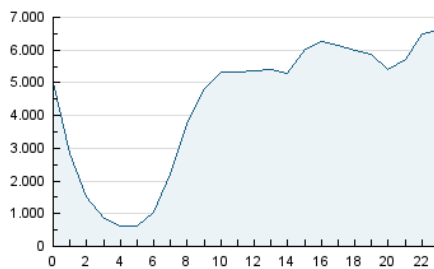

2. Secciones (Nacional)

	PAGINAS	%
HOME	15.255.297	8.00 %
RESTO	175.417.530	92.00 %

3. Por día del mes (Nacional)

Día	N. únicos	Visitas	Páginas	Día	N. únicos	Visitas	Páginas	Día	N. únicos	Visitas	Páginas
1	2.778.270	3.387.306	5.568.429	11	2.792.496	3.330.496	6.328.408	21	2.417.173	2.973.807	5.630.347
2	2.841.424	3.500.787	6.020.621	12	2.484.022	3.073.372	5.439.429	22	2.706.030	3.365.796	5.656.907
3	3.158.956	3.820.403	5.934.251	13	2.863.807	3.486.839	5.718.339	23	2.732.484	3.268.308	6.067.872
4	3.072.850	3.770.609	9.333.713	14	2.933.794	3.596.741	6.355.477	24	2.761.364	3.356.848	6.559.039
5	2.733.367	3.382.632	7.159.320	15	2.517.166	3.083.904	6.527.049	25	2.491.072	3.025.917	5.177.418
6	2.460.255	3.003.945	5.102.578	16	2.779.995	3.352.080	7.063.569	26	2.511.842	3.071.910	5.261.385
7	2.728.323	3.365.424	5.714.438	17	3.362.317	4.086.795	7.552.475	27	2.991.583	3.622.882	6.704.916
8	2.892.457	3.482.408	6.102.366	18	2.630.843	3.211.799	5.670.151	28	2.746.066	3.275.338	6.491.452
9	2.945.256	3.594.278	6.066.320	19	2.526.631	3.083.014	5.165.642	29	2.767.077	3.324.509	6.138.999
10	3.219.531	3.864.945	7.069.069	20	2.330.095	2.881.858	4.975.305	30	2.988.192	3.547.711	5.781.389
								31	2.851.566	3.370.428	6.336.154

4. Gráficas (Nacional)

4.1 Por día de la semana (promedio)

N. únicos / Visitas (x 100)

Páginas (x 100)

4.2 Por franja horaria (promedio)

Visitas (x 1000)

Páginas (x 1000)

4.3 Por meses

N. únicos / Visitas (x 1000)

Páginas (x 1000)

5. Observaciones

Este Medio Electrónico de Comunicación ha sido medido por la herramienta Google Analytics de Google

6. Definiciones básicas (Para más información ver Normas Técnicas para el Control de los Medios Electrónicos de Comunicación)