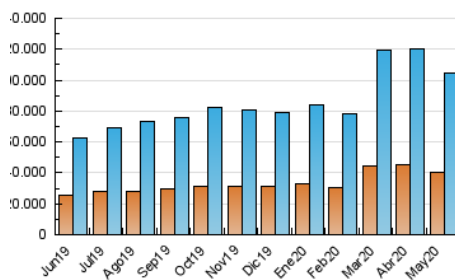

4.3 Por meses

N. únicos / Visitas (x 1000)