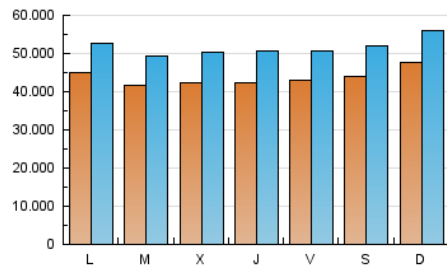

EL ESPAÑOL

1. Cifras totales y promedios (Nacional e Internacional)

MES - AÑO	NAVEGADORES UNICOS	VISITAS	PAGINAS
Mayo - 2020	78.129.141	160.653.339	276.881.903
PROMEDIO DIARIO	4.376.224	5.182.366	8.931.674
PROMEDIO LUNES-VIERNES	4.274.731	5.074.453	8.789.274
PROMEDIO SABADO-DOMINGO	4.589.361	5.408.982	9.230.714
PAGINAS / VISITAS	1,72		
DURACION MEDIA VISITAS	0:01:45		
DURACION MEDIA PAGINAS	0:02:24		

2. Secciones (Nacional e Internacional)

	PAGINAS	%
HOME	16.456.902	5.94 %
RESTO	260.425.001	94.06 %

3. Por día del mes (Nacional e Internacional)

Día	N. únicos	Visitas	Páginas	Día	N. únicos	Visitas	Páginas	Día	N. únicos	Visitas	Páginas
1	4.333.686	5.123.701	7.958.265	11	4.871.240	5.620.061	12.404.269	21	3.836.062	4.616.541	8.000.208
2	4.357.152	5.237.666	8.477.627	12	3.961.339	4.772.224	8.102.628	22	4.300.431	5.125.709	8.169.241
3	4.763.115	5.692.891	8.541.890	13	4.353.945	5.186.340	8.257.088	23	4.245.917	5.011.725	8.508.980
4	4.661.662	5.537.972	11.832.008	14	4.570.330	5.489.751	9.081.182	24	4.417.140	5.190.875	9.609.777
5	4.477.855	5.311.971	10.200.512	15	4.147.986	4.932.581	9.336.323	25	4.143.122	4.906.078	8.257.087
6	4.111.305	4.888.840	8.092.377	16	4.489.373	5.264.163	10.261.292	26	4.032.225	4.758.631	7.768.298
7	4.295.277	5.154.175	8.335.896	17	5.043.539	5.948.488	10.306.309	27	4.504.204	5.367.459	9.161.713
8	4.485.558	5.277.894	8.723.814	18	4.261.244	5.056.692	8.362.156	28	4.184.408	4.960.180	8.889.769
9	4.529.625	5.366.742	8.651.458	19	4.143.492	4.918.721	7.760.733	29	4.169.752	4.916.226	8.407.903
10	5.323.580	6.177.556	11.154.980	20	3.924.230	4.641.771	7.473.290	30	4.406.914	5.136.388	8.031.417
								31	4.317.251	5.063.327	8.763.413

4. Gráficas (Nacional e Internacional)

4.1 Por día de la semana (promedio)

N. únicos / Visitas (x 100)

Páginas (x 100)

4.2 Por franja horaria (promedio)

Visitas (x 1000)

Páginas (x 1000)

4.3 Por meses