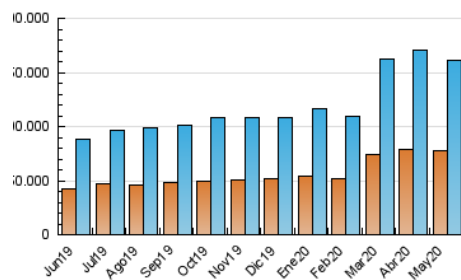

4.3 Por meses

N. únicos / Visitas (x 1000)