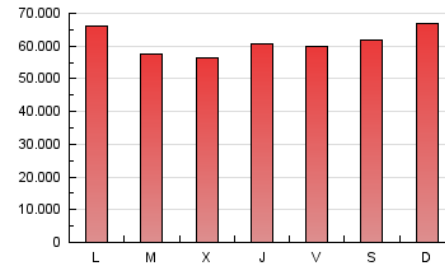

EL ESPAÑOL

1. Cifras totales y promedios (Nacional)

MES - AÑO	NAVEGADORES UNICOS	VISITAS	PAGINAS
Mayo - 2020	40.034.241	104.563.089	190.672.827
PROMEDIO DIARIO	2.774.719	3.373.003	6.150.736
PROMEDIO LUNES-VIERNES	2.684.534	3.276.215	6.010.575
PROMEDIO SABADO-DOMINGO	2.964.109	3.576.258	6.445.076
PAGINAS / VISITAS	1,82		
DURACION MEDIA VISITAS		0:01:57	
DURACION MEDIA PAGINAS		0:02:20	

2. Secciones (Nacional)

	PAGINAS	%
HOME	15.255.297	8.00 %
RESTO	175.417.530	92.00 %

3. Por día del mes (Nacional)

Día	N. únicos	Visitas	Páginas	Día	N. únicos	Visitas	Páginas	Día	N. únicos	Visitas	Páginas
1	2.778.270	3.387.306	5.568.429	11	2.792.496	3.330.496	6.328.408	21	2.417.173	2.973.807	5.630.347
2	2.841.424	3.500.787	6.020.621	12	2.484.022	3.073.372	5.439.429	22	2.706.030	3.365.796	5.656.907
3	3.158.956	3.820.403	5.934.251	13	2.863.807	3.486.839	5.718.339	23	2.732.484	3.268.308	6.067.872
4	3.072.850	3.770.609	9.333.713	14	2.933.794	3.596.741	6.355.477	24	2.761.364	3.356.848	6.559.039
5	2.733.367	3.382.632	7.159.320	15	2.517.166	3.083.904	6.527.049	25	2.491.072	3.025.917	5.177.418
6	2.460.255	3.003.945	5.102.578	16	2.779.995	3.352.080	7.063.569	26	2.511.842	3.071.910	5.261.385
7	2.728.323	3.365.424	5.714.438	17	3.362.317	4.086.795	7.552.475	27	2.991.583	3.622.882	6.704.916
8	2.892.457	3.482.408	6.102.366	18	2.630.843	3.211.799	5.670.151	28	2.746.066	3.275.338	6.491.452
9	2.945.256	3.594.278	6.066.320	19	2.526.631	3.083.014	5.165.642	29	2.767.077	3.324.509	6.138.999
10	3.219.531	3.864.945	7.069.069	20	2.330.095	2.881.858	4.975.305	30	2.988.192	3.547.711	5.781.389
								31	2.851.566	3.370.428	6.336.154

4. Gráficas (Nacional)

4.1 Por día de la semana (promedio)

N. únicos / Visitas (x 100)

Páginas (x 100)

4.2 Por franja horaria (promedio)

Visitas (x 1000)

Páginas (x 1000)

4.3 Por meses