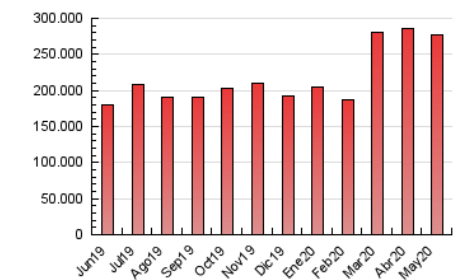

Páginas (x 1000)