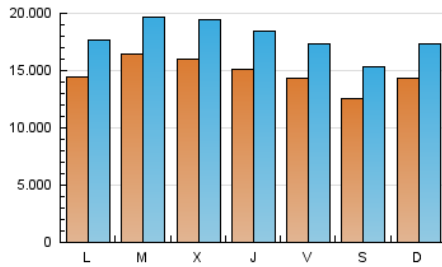

4. Gráficas (Nacional)

4.1 Por día de la semana (promedio)

N. únicos / Visitas (x 100)