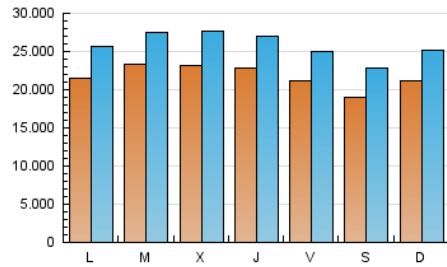

4. Gráficas (Nacional e Internacional)

4.1 Por día de la semana (promedio)

N. únicos / Visitas (x 100)