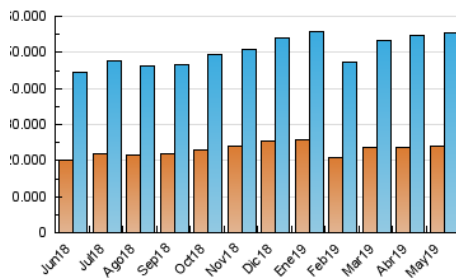

##### 4.1 Por día de la semana (promedio)

N. únicos / Visitas (x 100)

Páginas (x 100)

##### 4.2 Por franja horaria (promedio)

Visitas (x 1000)

Páginas (x 1000)

##### 4.3 Por meses

N. únicos / Visitas (x 1000)

Páginas (x 1000)