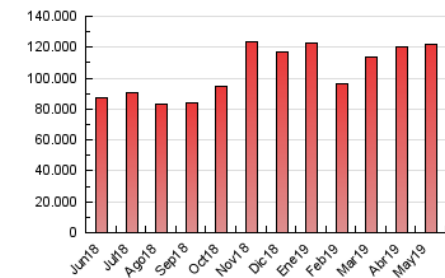

#### 3. Por día del mes (Nacional)

Día	N. únicos	Visitas	Páginas	Día	N. únicos	Visitas	Páginas	Día	N. únicos	Visitas	Páginas
1	1.628.565	1.977.890	4.557.548	11	1.256.857	1.531.048	2.987.354	21	1.583.115	1.883.333	4.009.570
2	1.558.838	1.875.825	4.034.078	12	1.317.665	1.579.364	3.963.821	22	1.582.038	1.895.641	4.828.950
3	1.437.537	1.703.983	3.863.043	13	1.325.249	1.619.301	4.202.512	23	1.454.417	1.757.160	4.167.209
4	1.326.238	1.580.399	3.191.686	14	1.482.415	1.778.857	4.703.766	24	1.490.417	1.805.867	4.527.087
5	1.429.177	1.715.424	3.201.162	15	1.490.390	1.816.586	4.232.663	25	1.277.049	1.556.049	3.198.527
6	1.319.841	1.619.726	3.203.732	16	1.569.933	1.922.901	4.278.224	26	1.573.546	1.959.998	3.992.708
7	1.709.832	2.061.889	3.923.615	17	1.375.533	1.657.236	3.542.500	27	1.735.479	2.114.827	4.803.194
8	1.537.272	1.868.926	4.149.268	18	1.182.615	1.453.452	2.975.011	28	1.781.288	2.136.096	4.283.184
9	1.529.144	1.872.373	4.588.282	19	1.398.690	1.666.603	4.153.467	29	1.789.318	2.165.562	4.275.163
10	1.427.173	1.738.420	3.524.036	20	1.383.460	1.691.646	3.449.283	30	1.459.917	1.769.351	3.633.433
								31	1.446.982	1.765.478	3.348.596

##### 4.1 Por día de la semana (promedio)

N. únicos / Visitas (x 100)

Páginas (x 100)

##### 4.2 Por franja horaria (promedio)

Visitas (x 1000)

Páginas (x 1000)

##### 4.3 Por meses

N. únicos / Visitas (x 1000)

Páginas (x 1000)