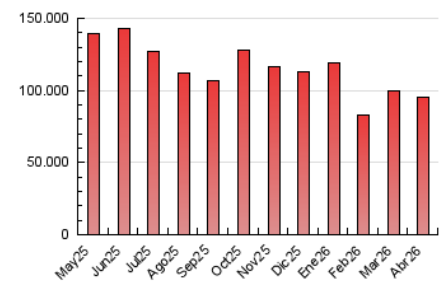

##### 4.1 Por día de la semana (promedio)

N. únicos / Visitas (x 100)

Páginas (x 100)

##### 4.2 Por franja horaria (promedio)

Visitas\_ (x 1000)

Páginas (x 1000)

##### 4.3 Por meses

N. únicos / Visitas (x 1000)

Páginas (x 1000)