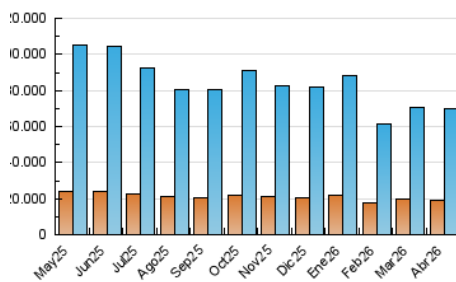

#### 4. Gráficas (Nacional)

##### 4.1 Por día de la semana (promedio)

N. únicos / Visitas (x 100)

Páginas (x 100)

##### 4.2 Por franja horaria (promedio)

Visitas\_ (x 1000)

Páginas (x 1000)

##### 4.3 Por meses

N. únicos / Visitas (x 1000)

Páginas (x 1000)