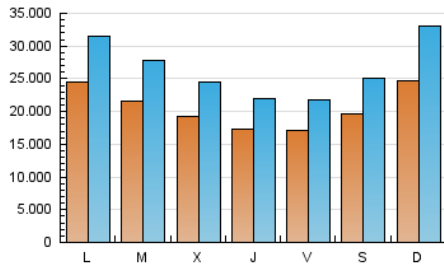

4. Gráficas (Nacional e Internacional)

4.1 Por día de la semana (promedio)

N. únicos / Visitas (x 100)