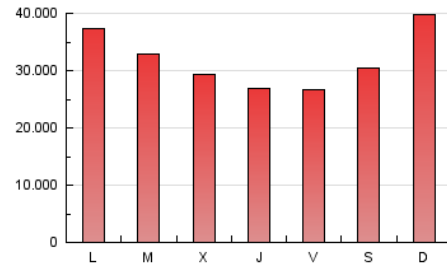

Páginas (x 100)