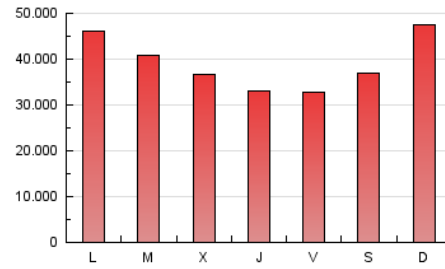

### 1. Cifras totales y promedios (Nacional e Internacional)

MES - AÑO	NAVEGADORES UNICOS	VISITAS	PAGINAS
Abril - 2026	25.139.171	79.502.713	116.559.282
<b>PROMEDIO DIARIO</b>	<b>2.043.281</b>	<b>2.629.468</b>	<b>3.885.309</b>
<b>PROMEDIO LUNES-VIERNES</b>	1.980.083	2.528.324	3.759.948
<b>PROMEDIO SABADO-DOMINGO</b>	2.217.076	2.907.614	4.230.053
<b>PAGINAS / VISITAS</b>	1,48		
<b>DURACION MEDIA VISITAS</b>	0:01:48		
<b>TIEMPO INTERACCIÓN MEDIO</b>	0:01:02		

### 3. Por día del mes (Nacional e Internacional)

Día	N. únicos	Visitas	Páginas	Día	N. únicos	Visitas	Páginas	Día	N. únicos	Visitas	Páginas
1	2.057.027	2.565.634	3.881.420	11	1.846.360	2.300.605	3.391.719	21	2.212.136	2.810.605	4.140.163
2	1.784.754	2.227.264	3.347.563	12	2.015.653	2.632.358	3.867.526	22	1.937.598	2.440.298	3.634.329
3	2.202.410	2.806.189	4.166.262	13	2.152.281	2.787.269	4.034.058	23	1.634.317	2.159.359	3.179.474
4	2.440.247	3.180.892	4.673.627	14	1.628.833	2.037.013	3.131.363	24	1.528.404	1.971.852	3.002.121
5	3.204.012	4.330.888	6.091.708	15	1.475.179	1.837.389	2.824.473	25	1.651.808	2.144.813	3.267.210
6	2.786.164	3.561.428	5.161.984	16	1.592.465	2.000.912	3.012.764	26	2.524.232	3.517.070	5.135.229
7	2.545.589	3.382.607	4.750.696	17	1.385.415	1.684.182	2.696.807	27	2.498.614	3.209.787	4.784.815
8	2.074.840	2.639.173	3.851.787	18	1.926.775	2.386.446	3.466.527	28	2.233.530	2.878.128	4.317.344
9	1.944.281	2.460.462	3.724.449	19	2.127.521	2.767.837	3.946.875	29	2.123.824	2.771.400	4.082.388
10	1.756.101	2.229.743	3.288.672	20	2.333.494	3.013.518	4.438.135	30	1.674.560	2.148.913	3.267.794

#### 4. Gráficas (Nacional e Internacional)

##### 4.1 Por día de la semana (promedio)

N. únicos / Visitas (x 100)

Páginas (x 100)