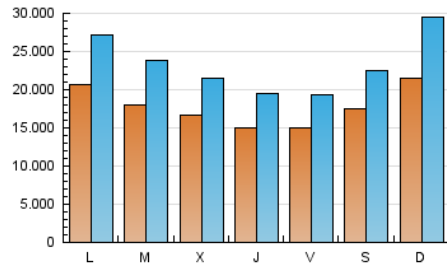

4. Gráficas (Nacional)

4.1 Por día de la semana (promedio)

N. únicos / Visitas (x 100)