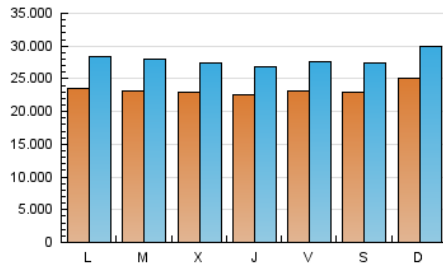

EL ESPAÑOL

1. Cifras totales y promedios (Nacional)

MES - AÑO	NAVEGADORES UNICOS	VISITAS	PAGINAS
Abril - 2023	31.210.163	83.979.350	127.213.881
PROMEDIO DIARIO	2.340.475	2.799.312	4.240.463
PROMEDIO LUNES-VIERNES	2.306.739	2.765.348	4.250.421
PROMEDIO SABADO-DOMINGO	2.407.946	2.867.239	4.220.546
PAGINAS / VISITAS	1,51		
DURACION MEDIA VISITAS	0:01:50		
DURACION MEDIA PAGINAS	0:03:28		

2. Secciones (Nacional)

	PAGINAS	%
HOME	10.197.479	8.02 %
RESTO	117.016.402	91.98 %

3. Por día del mes (Nacional)

Día	N. únicos	Visitas	Páginas	Día	N. únicos	Visitas	Páginas	Día	N. únicos	Visitas	Páginas
1	2.435.929	2.856.627	4.107.228	11	2.452.946	2.943.790	4.489.809	21	2.208.412	2.630.998	4.069.334
2	2.450.290	2.898.576	4.222.247	12	2.469.558	2.886.584	4.387.049	22	2.159.549	2.607.091	3.898.658
3	2.242.558	2.669.737	3.981.869	13	2.493.453	2.966.278	4.491.633	23	2.470.979	2.985.841	4.501.099
4	2.233.120	2.675.294	4.019.955	14	2.522.601	2.993.891	4.459.773	24	2.088.563	2.637.573	4.356.288
5	2.143.358	2.517.192	3.768.155	15	2.563.457	2.987.038	4.282.821	25	2.371.433	2.970.948	4.760.671
6	2.166.044	2.585.217	3.855.607	16	2.532.985	2.960.213	4.332.715	26	2.339.999	2.865.277	4.402.400
7	2.442.469	2.952.596	5.114.312	17	2.289.710	2.703.376	4.101.402	27	2.026.365	2.408.733	3.710.353
8	2.367.377	2.841.626	4.274.964	18	2.162.827	2.574.717	3.879.976	28	2.106.408	2.501.047	3.964.250
9	2.499.630	3.031.041	4.537.307	19	2.252.593	2.681.424	4.092.123	29	1.979.204	2.379.458	3.559.921
10	2.771.964	3.364.171	4.922.573	20	2.350.397	2.778.121	4.180.890	30	2.620.060	3.124.875	4.488.499

4. Gráficas (Nacional)

4.1 Por día de la semana (promedio)

N. únicos / Visitas (x 100)

Páginas (x 100)

4.2 Por franja horaria (promedio)

Visitas_ (x 1000)

Páginas (x 1000)

4.3 Por meses