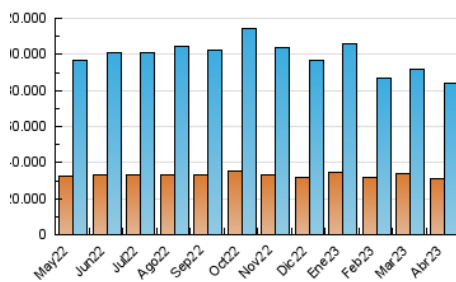

2. Secciones (Nacional)

	PAGINAS	%
HOME	10.197.479	8.02 %
RESTO	117.016.402	91.98 %

3. Por día del mes (Nacional)

Día	N. únicos	Visitas	Páginas	Día	N. únicos	Visitas	Páginas	Día	N. únicos	Visitas	Páginas
1	2.435.929	2.856.627	4.107.228	11	2.452.946	2.943.790	4.489.809	21	2.208.412	2.630.998	4.069.334
2	2.450.290	2.898.576	4.222.247	12	2.469.558	2.886.584	4.387.049	22	2.159.549	2.607.091	3.898.658
3	2.242.558	2.669.737	3.981.869	13	2.493.453	2.966.278	4.491.633	23	2.470.979	2.985.841	4.501.099
4	2.233.120	2.675.294	4.019.955	14	2.522.601	2.993.891	4.459.773	24	2.088.563	2.637.573	4.356.288
5	2.143.358	2.517.192	3.768.155	15	2.563.457	2.987.038	4.282.821	25	2.371.433	2.970.948	4.760.671
6	2.166.044	2.585.217	3.855.607	16	2.532.985	2.960.213	4.332.715	26	2.339.999	2.865.277	4.402.400
7	2.442.469	2.952.596	5.114.312	17	2.289.710	2.703.376	4.101.402	27	2.026.365	2.408.733	3.710.353
8	2.367.377	2.841.626	4.274.964	18	2.162.827	2.574.717	3.879.976	28	2.106.408	2.501.047	3.964.250
9	2.499.630	3.031.041	4.537.307	19	2.252.593	2.681.424	4.092.123	29	1.979.204	2.379.458	3.559.921
10	2.771.964	3.364.171	4.922.573	20	2.350.397	2.778.121	4.180.890	30	2.620.060	3.124.875	4.488.499

4. Gráficas (Nacional)

4.1 Por día de la semana (promedio)

N. únicos / Visitas (x 100)

Páginas (x 100)

4.2 Por franja horaria (promedio)

Visitas_ (x 1000)

Páginas (x 1000)

4.3 Por meses

N. únicos / Visitas (x 1000)

Páginas (x 1000)

5. Observaciones

Este Medio Electrónico de Comunicación ha sido medido por la herramienta Google Analytics de Google (Universal Analytics)

6. Definiciones básicas (Para más información ver Normas Técnicas para el Control de los Medios Electrónicos de Comunicación)

Visita:

Una secuencia ininterrumpida de páginas servidas a un usuario válido. Si dicho usuario no realiza peticiones de páginas en un periodo de tiempo (30 min) la siguiente petición constituirá el inicio de una nueva visita.