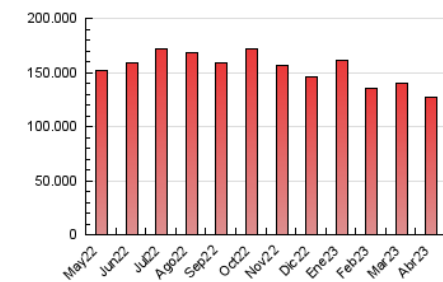

Páginas (x 1000)