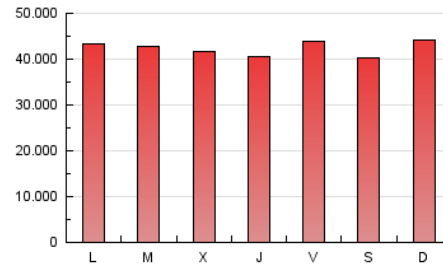

EL ESPAÑOL

1. Cifras totales y promedios (Nacional)

MES - AÑO	NAVEGADORES UNICOS	VISITAS	PAGINAS
Abril - 2023	31.210.163	83.979.350	127.213.881
PROMEDIO DIARIO	2.340.475	2.799.312	4.240.463
PROMEDIO LUNES-VIERNES	2.306.739	2.765.348	4.250.421
PROMEDIO SABADO-DOMINGO	2.407.946	2.867.239	4.220.546
PAGINAS / VISITAS	1,51		
DURACION MEDIA VISITAS	0:01:50		
DURACION MEDIA PAGINAS	0:03:28		

2. Secciones (Nacional)

	PAGINAS	%
HOME	10.197.479	8.02 %
RESTO	117.016.402	91.98 %

3. Por día del mes (Nacional)

Día	N. únicos	Visitas	Páginas	Día	N. únicos	Visitas	Páginas	Día	N. únicos	Visitas	Páginas
1	2.435.929	2.856.627	4.107.228	11	2.452.946	2.943.790	4.489.809	21	2.208.412	2.630.998	4.069.334
2	2.450.290	2.898.576	4.222.247	12	2.469.558	2.886.584	4.387.049	22	2.159.549	2.607.091	3.898.658
3	2.242.558	2.669.737	3.981.869	13	2.493.453	2.966.278	4.491.633	23	2.470.979	2.985.841	4.501.099
4	2.233.120	2.675.294	4.019.955	14	2.522.601	2.993.891	4.459.773	24	2.088.563	2.637.573	4.356.288
5	2.143.358	2.517.192	3.768.155	15	2.563.457	2.987.038	4.282.821	25	2.371.433	2.970.948	4.760.671
6	2.166.044	2.585.217	3.855.607	16	2.532.985	2.960.213	4.332.715	26	2.339.999	2.865.277	4.402.400
7	2.442.469	2.952.596	5.114.312	17	2.289.710	2.703.376	4.101.402	27	2.026.365	2.408.733	3.710.353
8	2.367.377	2.841.626	4.274.964	18	2.162.827	2.574.717	3.879.976	28	2.106.408	2.501.047	3.964.250
9	2.499.630	3.031.041	4.537.307	19	2.252.593	2.681.424	4.092.123	29	1.979.204	2.379.458	3.559.921
10	2.771.964	3.364.171	4.922.573	20	2.350.397	2.778.121	4.180.890	30	2.620.060	3.124.875	4.488.499

4. Gráficas (Nacional)

4.1 Por día de la semana (promedio)

N. únicos / Visitas (x 100)

Páginas (x 100)

4.2 Por franja horaria (promedio)

Visitas_ (x 1000)

Páginas (x 1000)

4.3 Por meses