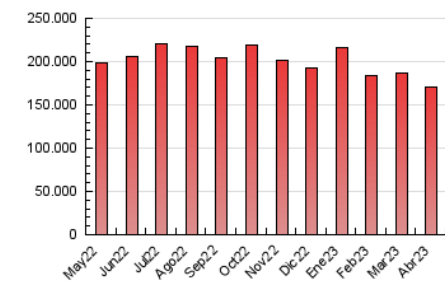

Páginas (x 1000)