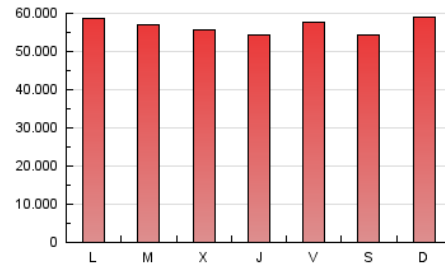

EL ESPAÑOL

1. Cifras totales y promedios (Nacional e Internacional)

MES - AÑO	NAVEGADORES UNICOS	VISITAS	PAGINAS
Abril - 2023	53.748.243	115.272.021	170.178.383
PROMEDIO DIARIO	3.273.738	3.842.401	5.672.613
PROMEDIO LUNES-VIERNES	3.237.763	3.803.038	5.676.328
PROMEDIO SABADO-DOMINGO	3.345.689	3.921.126	5.665.183
PAGINAS / VISITAS	1,48		
DURACION MEDIA VISITAS	0:01:43		
DURACION MEDIA PAGINAS	0:03:33		

2. Secciones (Nacional e Internacional)

	PAGINAS	%
HOME	10.817.161	6.36 %
RESTO	159.361.222	93.64 %

3. Por día del mes (Nacional e Internacional)

Día	N. únicos	Visitas	Páginas	Día	N. únicos	Visitas	Páginas	Día	N. únicos	Visitas	Páginas
1	3.407.536	3.944.850	5.561.449	11	3.433.456	4.059.119	6.022.023	21	3.029.313	3.545.923	5.347.074
2	3.439.409	4.054.509	5.792.598	12	3.463.516	3.973.381	5.874.386	22	2.962.871	3.518.216	5.164.997
3	3.298.806	3.838.469	5.581.295	13	3.407.006	3.978.117	5.883.893	23	3.401.425	4.006.299	5.924.858
4	3.226.198	3.770.414	5.517.391	14	3.401.398	3.990.649	5.827.655	24	2.964.948	3.628.676	5.750.094
5	3.073.495	3.576.722	5.216.138	15	3.471.772	4.006.677	5.667.276	25	3.219.214	3.900.434	6.057.743
6	3.135.985	3.676.901	5.335.074	16	3.506.850	4.031.282	5.802.405	26	3.267.169	3.870.672	5.793.158
7	3.434.072	4.104.074	6.696.840	17	3.266.909	3.762.129	5.553.038	27	2.898.070	3.379.893	5.041.730
8	3.384.847	3.977.038	5.841.812	18	3.071.871	3.587.187	5.259.146	28	2.939.740	3.428.218	5.250.117
9	3.500.638	4.173.736	6.109.131	19	3.154.159	3.668.136	5.444.626	29	2.814.997	3.333.402	4.871.413
10	3.850.069	4.588.867	6.576.152	20	3.219.860	3.732.783	5.498.981	30	3.566.543	4.165.248	5.915.890

4. Gráficas (Nacional e Internacional)

4.1 Por día de la semana (promedio)

N. únicos / Visitas (x 100)

Páginas (x 100)

4.2 Por franja horaria (promedio)

Visitas_ (x 1000)

Páginas (x 1000)

4.3 Por meses