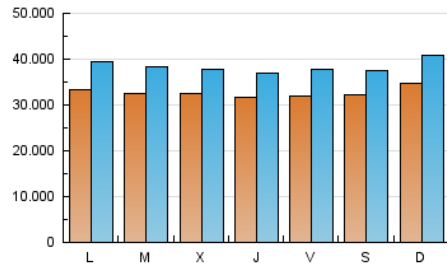

EL ESPAÑOL

1. Cifras totales y promedios (Nacional e Internacional)

MES - AÑO	NAVEGADORES UNICOS	VISITAS	PAGINAS
Abril - 2023	53.748.243	115.272.021	170.178.383
PROMEDIO DIARIO	3.273.738	3.842.401	5.672.613
PROMEDIO LUNES-VIERNES	3.237.763	3.803.038	5.676.328
PROMEDIO SABADO-DOMINGO	3.345.689	3.921.126	5.665.183
PAGINAS / VISITAS	1,48		
DURACION MEDIA VISITAS	0:01:43		
DURACION MEDIA PAGINAS	0:03:33		

2. Secciones (Nacional e Internacional)

	PAGINAS	%
HOME	10.817.161	6.36 %
RESTO	159.361.222	93.64 %

3. Por día del mes (Nacional e Internacional)

Día	N. únicos	Visitas	Páginas	Día	N. únicos	Visitas	Páginas	Día	N. únicos	Visitas	Páginas
1	3.407.536	3.944.850	5.561.449	11	3.433.456	4.059.119	6.022.023	21	3.029.313	3.545.923	5.347.074
2	3.439.409	4.054.509	5.792.598	12	3.463.516	3.973.381	5.874.386	22	2.962.871	3.518.216	5.164.997
3	3.298.806	3.838.469	5.581.295	13	3.407.006	3.978.117	5.883.893	23	3.401.425	4.006.299	5.924.858
4	3.226.198	3.770.414	5.517.391	14	3.401.398	3.990.649	5.827.655	24	2.964.948	3.628.676	5.750.094
5	3.073.495	3.576.722	5.216.138	15	3.471.772	4.006.677	5.667.276	25	3.219.214	3.900.434	6.057.743
6	3.135.985	3.676.901	5.335.074	16	3.506.850	4.031.282	5.802.405	26	3.267.169	3.870.672	5.793.158
7	3.434.072	4.104.074	6.696.840	17	3.266.909	3.762.129	5.553.038	27	2.898.070	3.379.893	5.041.730
8	3.384.847	3.977.038	5.841.812	18	3.071.871	3.587.187	5.259.146	28	2.939.740	3.428.218	5.250.117
9	3.500.638	4.173.736	6.109.131	19	3.154.159	3.668.136	5.444.626	29	2.814.997	3.333.402	4.871.413
10	3.850.069	4.588.867	6.576.152	20	3.219.860	3.732.783	5.498.981	30	3.566.543	4.165.248	5.915.890

4. Gráficas (Nacional e Internacional)

4.1 Por día de la semana (promedio)

N. únicos / Visitas (x 100)

Páginas (x 100)

4.2 Por franja horaria (promedio)

Visitas_ (x 1000)

Páginas (x 1000)

4.3 Por meses