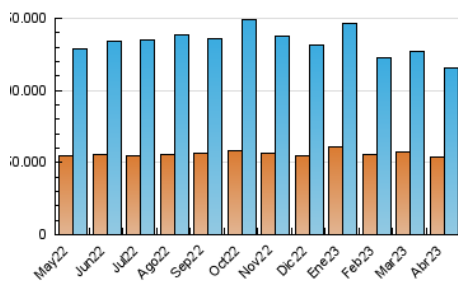

4.3 Por meses

N. únicos / Visitas (x 1000)