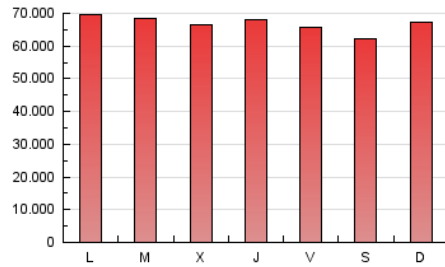

EL ESPAÑOL

1. Cifras totales y promedios (Nacional e Internacional)

MES - AÑO	NAVEGADORES UNICOS	VISITAS	PAGINAS
Abril - 2022	53.083.687	124.478.990	199.909.708
PROMEDIO DIARIO	3.490.107	4.149.300	6.663.657
PROMEDIO LUNES-VIERNES	3.517.837	4.181.134	6.753.256
PROMEDIO SABADO-DOMINGO	3.425.402	4.075.019	6.454.593
PAGINAS / VISITAS	1,61		
DURACION MEDIA VISITAS	0:01:49		
DURACION MEDIA PAGINAS	0:02:57		

2. Secciones (Nacional e Internacional)

	PAGINAS	%
HOME	13.116.638	6.56 %
RESTO	186.793.070	93.44 %

3. Por día del mes (Nacional e Internacional)

Día	N. únicos	Visitas	Páginas	Día	N. únicos	Visitas	Páginas	Día	N. únicos	Visitas	Páginas
1	3.611.411	4.320.112	6.649.944	11	3.730.814	4.485.256	7.114.279	21	3.198.026	3.814.071	6.041.811
2	3.910.105	4.565.494	6.988.403	12	3.878.879	4.656.684	7.106.305	22	3.263.872	3.872.550	6.155.502
3	3.899.863	4.665.482	7.369.584	13	3.624.189	4.312.868	6.739.537	23	3.293.391	3.873.366	6.084.763
4	4.047.373	4.764.368	8.444.328	14	3.415.849	4.031.811	6.449.572	24	3.476.564	4.107.710	6.570.740
5	3.760.639	4.520.280	7.456.322	15	3.400.601	4.046.979	6.486.353	25	3.311.319	3.785.525	6.095.987
6	4.020.195	4.798.539	7.236.624	16	3.042.847	3.601.190	5.692.180	26	3.066.608	3.659.318	6.556.665
7	3.815.525	4.590.262	7.873.369	17	3.248.764	3.872.628	6.036.081	27	3.288.973	3.974.531	6.422.027
8	3.532.375	4.164.324	7.675.618	18	3.345.258	3.983.320	6.188.474	28	3.606.971	4.304.255	6.788.168
9	3.429.834	4.140.419	6.948.821	19	3.433.454	4.031.854	6.266.260	29	3.196.399	3.779.834	5.836.714
10	3.475.740	4.259.465	6.981.618	20	3.325.849	3.907.081	6.234.514	30	3.051.510	3.589.414	5.419.145

4. Gráficas (Nacional e Internacional)

4.1 Por día de la semana (promedio)

N. únicos / Visitas (x 100)

Páginas (x 100)

4.2 Por franja horaria (promedio)

Visitas_ (x 1000)

Páginas (x 1000)

4.3 Por meses