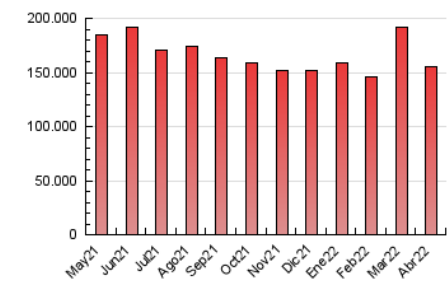

Páginas (x 1000)