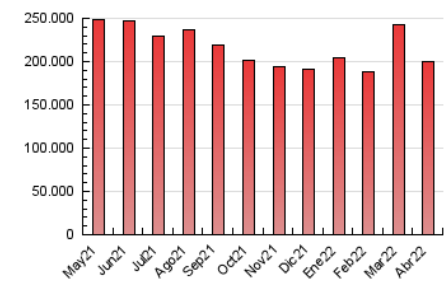

Páginas (x 1000)