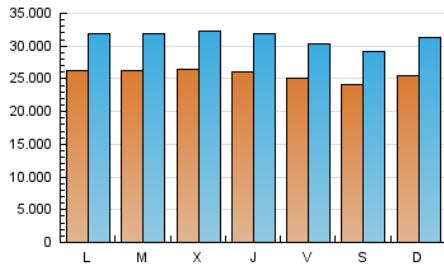

EL ESPAÑOL

1. Cifras totales y promedios (Nacional)

MES - AÑO	NAVEGADORES UNICOS	VISITAS	PAGINAS
Abril - 2022	32.200.647	93.368.014	155.297.609
PROMEDIO DIARIO	2.560.293	3.112.267	5.176.587
PROMEDIO LUNES-VIERNES	2.598.328	3.155.520	5.281.377
PROMEDIO SABADO-DOMINGO	2.471.546	3.011.345	4.932.078
PAGINAS / VISITAS	1,66		
DURACION MEDIA VISITAS	0:01:55		
DURACION MEDIA PAGINAS	0:02:52		

2. Secciones (Nacional)

	PAGINAS	%
HOME	11.356.152	7.31 %
RESTO	143.941.457	92.69 %

3. Por día del mes (Nacional)

Día	N. únicos	Visitas	Páginas	Día	N. únicos	Visitas	Páginas	Día	N. únicos	Visitas	Páginas
1	2.690.564	3.270.021	5.128.249	11	2.778.567	3.428.965	5.580.592	21	2.346.584	2.836.027	4.637.693
2	2.756.993	3.325.140	5.251.392	12	2.913.049	3.566.139	5.571.146	22	2.441.717	2.924.000	4.794.569
3	2.819.831	3.471.104	5.657.663	13	2.688.978	3.255.866	5.248.016	23	2.390.493	2.864.620	4.655.892
4	3.065.735	3.698.858	6.884.447	14	2.435.947	2.966.889	4.944.175	24	2.499.590	3.032.773	5.032.634
5	2.836.126	3.464.199	5.965.615	15	2.376.780	2.925.983	4.865.484	25	2.288.804	2.724.520	4.544.511
6	3.034.064	3.718.378	5.736.572	16	2.080.849	2.503.241	4.097.472	26	2.229.718	2.690.432	5.114.838
7	2.917.304	3.571.860	6.426.814	17	2.292.790	2.781.201	4.451.431	27	2.446.865	3.032.380	5.071.787
8	2.656.293	3.175.564	6.273.846	18	2.379.958	2.888.469	4.587.466	28	2.757.394	3.364.937	5.446.488
9	2.541.913	3.162.157	5.553.862	19	2.514.527	3.038.841	4.828.447	29	2.355.291	2.842.748	4.496.551
10	2.614.395	3.268.370	5.550.380	20	2.410.614	2.880.835	4.761.601	30	2.247.057	2.693.497	4.137.976

4. Gráficas (Nacional)

4.1 Por día de la semana (promedio)

N. únicos / Visitas (x 100)

Páginas (x 100)

4.2 Por franja horaria (promedio)

Visitas_ (x 1000)

Páginas (x 1000)

4.3 Por meses