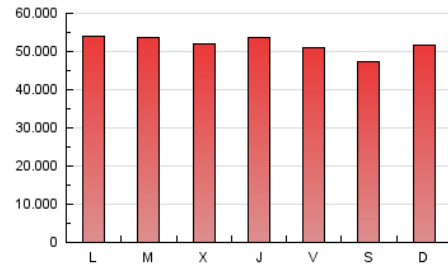

EL ESPAÑOL

1. Cifras totales y promedios (Nacional)

MES - AÑO	NAVEGADORES UNICOS	VISITAS	PAGINAS
Abril - 2022	32.200.647	93.368.014	155.297.609
PROMEDIO DIARIO	2.560.293	3.112.267	5.176.587
PROMEDIO LUNES-VIERNES	2.598.328	3.155.520	5.281.377
PROMEDIO SABADO-DOMINGO	2.471.546	3.011.345	4.932.078
PAGINAS / VISITAS	1,66		
DURACION MEDIA VISITAS	0:01:55		
DURACION MEDIA PAGINAS	0:02:52		

2. Secciones (Nacional)

	PAGINAS	%
HOME	11.356.152	7.31 %
RESTO	143.941.457	92.69 %

3. Por día del mes (Nacional)

Día	N. únicos	Visitas	Páginas	Día	N. únicos	Visitas	Páginas	Día	N. únicos	Visitas	Páginas
1	2.690.564	3.270.021	5.128.249	11	2.778.567	3.428.965	5.580.592	21	2.346.584	2.836.027	4.637.693
2	2.756.993	3.325.140	5.251.392	12	2.913.049	3.566.139	5.571.146	22	2.441.717	2.924.000	4.794.569
3	2.819.831	3.471.104	5.657.663	13	2.688.978	3.255.866	5.248.016	23	2.390.493	2.864.620	4.655.892
4	3.065.735	3.698.858	6.884.447	14	2.435.947	2.966.889	4.944.175	24	2.499.590	3.032.773	5.032.634
5	2.836.126	3.464.199	5.965.615	15	2.376.780	2.925.983	4.865.484	25	2.288.804	2.724.520	4.544.511
6	3.034.064	3.718.378	5.736.572	16	2.080.849	2.503.241	4.097.472	26	2.229.718	2.690.432	5.114.838
7	2.917.304	3.571.860	6.426.814	17	2.292.790	2.781.201	4.451.431	27	2.446.865	3.032.380	5.071.787
8	2.656.293	3.175.564	6.273.846	18	2.379.958	2.888.469	4.587.466	28	2.757.394	3.364.937	5.446.488
9	2.541.913	3.162.157	5.553.862	19	2.514.527	3.038.841	4.828.447	29	2.355.291	2.842.748	4.496.551
10	2.614.395	3.268.370	5.550.380	20	2.410.614	2.880.835	4.761.601	30	2.247.057	2.693.497	4.137.976

4. Gráficas (Nacional)

4.1 Por día de la semana (promedio)

N. únicos / Visitas (x 100)

Páginas (x 100)

4.2 Por franja horaria (promedio)

Visitas_ (x 1000)

Páginas (x 1000)

4.3 Por meses