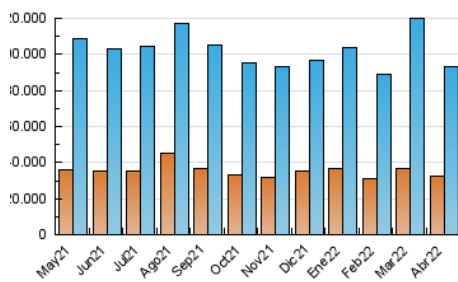

2. Secciones (Nacional)

	PAGINAS	%
HOME	11.356.152	7.31 %
RESTO	143.941.457	92.69 %

3. Por día del mes (Nacional)

Día	N. únicos	Visitas	Páginas	Día	N. únicos	Visitas	Páginas	Día	N. únicos	Visitas	Páginas
1	2.690.564	3.270.021	5.128.249	11	2.778.567	3.428.965	5.580.592	21	2.346.584	2.836.027	4.637.693
2	2.756.993	3.325.140	5.251.392	12	2.913.049	3.566.139	5.571.146	22	2.441.717	2.924.000	4.794.569
3	2.819.831	3.471.104	5.657.663	13	2.688.978	3.255.866	5.248.016	23	2.390.493	2.864.620	4.655.892
4	3.065.735	3.698.858	6.884.447	14	2.435.947	2.966.889	4.944.175	24	2.499.590	3.032.773	5.032.634
5	2.836.126	3.464.199	5.965.615	15	2.376.780	2.925.983	4.865.484	25	2.288.804	2.724.520	4.544.511
6	3.034.064	3.718.378	5.736.572	16	2.080.849	2.503.241	4.097.472	26	2.229.718	2.690.432	5.114.838
7	2.917.304	3.571.860	6.426.814	17	2.292.790	2.781.201	4.451.431	27	2.446.865	3.032.380	5.071.787
8	2.656.293	3.175.564	6.273.846	18	2.379.958	2.888.469	4.587.466	28	2.757.394	3.364.937	5.446.488
9	2.541.913	3.162.157	5.553.862	19	2.514.527	3.038.841	4.828.447	29	2.355.291	2.842.748	4.496.551
10	2.614.395	3.268.370	5.550.380	20	2.410.614	2.880.835	4.761.601	30	2.247.057	2.693.497	4.137.976

4. Gráficas (Nacional)

4.1 Por día de la semana (promedio)

N. únicos / Visitas (x 100)

Páginas (x 100)

4.2 Por franja horaria (promedio)

Visitas_ (x 1000)

Páginas (x 1000)

4.3 Por meses

N. únicos / Visitas (x 1000)

Páginas (x 1000)

5. Observaciones

Este Medio Electrónico de Comunicación ha sido medido por la herramienta Google Analytics de Google

6. Definiciones básicas (Para más información ver Normas Técnicas para el Control de los Medios Electrónicos de Comunicación)

Visita:

Una secuencia ininterrumpida de páginas servidas a un usuario válido. Si dicho usuario no realiza peticiones de páginas en un periodo de tiempo (30 min) la siguiente petición constituirá el inicio de una nueva visita.