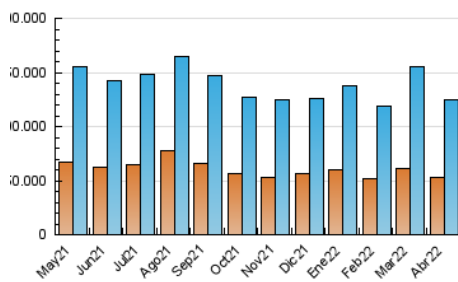

4.3 Por meses

N. únicos / Visitas (x 1000)