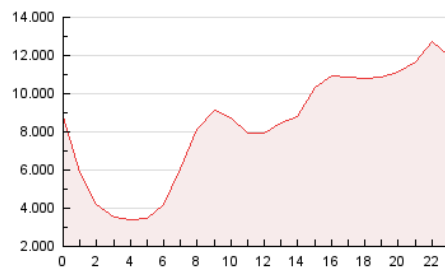

2. Secciones (Nacional e Internacional)

	PAGINAS	%
HOME	13.116.638	6.56 %
RESTO	186.793.070	93.44 %

3. Por día del mes (Nacional e Internacional)

Día	N. únicos	Visitas	Páginas	Día	N. únicos	Visitas	Páginas	Día	N. únicos	Visitas	Páginas
1	3.611.411	4.320.112	6.649.944	11	3.730.814	4.485.256	7.114.279	21	3.198.026	3.814.071	6.041.811
2	3.910.105	4.565.494	6.988.403	12	3.878.879	4.656.684	7.106.305	22	3.263.872	3.872.550	6.155.502
3	3.899.863	4.665.482	7.369.584	13	3.624.189	4.312.868	6.739.537	23	3.293.391	3.873.366	6.084.763
4	4.047.373	4.764.368	8.444.328	14	3.415.849	4.031.811	6.449.572	24	3.476.564	4.107.710	6.570.740
5	3.760.639	4.520.280	7.456.322	15	3.400.601	4.046.979	6.486.353	25	3.311.319	3.785.525	6.095.987
6	4.020.195	4.798.539	7.236.624	16	3.042.847	3.601.190	5.692.180	26	3.066.608	3.659.318	6.556.665
7	3.815.525	4.590.262	7.873.369	17	3.248.764	3.872.628	6.036.081	27	3.288.973	3.974.531	6.422.027
8	3.532.375	4.164.324	7.675.618	18	3.345.258	3.983.320	6.188.474	28	3.606.971	4.304.255	6.788.168
9	3.429.834	4.140.419	6.948.821	19	3.433.454	4.031.854	6.266.260	29	3.196.399	3.779.834	5.836.714
10	3.475.740	4.259.465	6.981.618	20	3.325.849	3.907.081	6.234.514	30	3.051.510	3.589.414	5.419.145

4. Gráficas (Nacional e Internacional)

4.1 Por día de la semana (promedio)

N. únicos / Visitas (x 100)

Páginas (x 100)

4.2 Por franja horaria (promedio)

Visitas_ (x 1000)

Páginas (x 1000)

4.3 Por meses