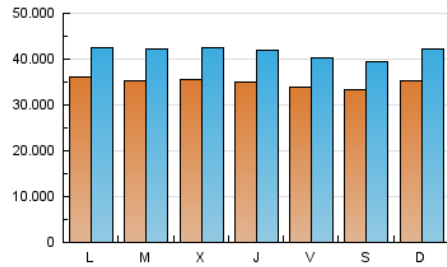

EL ESPAÑOL

1. Cifras totales y promedios (Nacional e Internacional)

MES - AÑO	NAVEGADORES UNICOS	VISITAS	PAGINAS
Abril - 2022	53.083.687	124.478.990	199.909.708
PROMEDIO DIARIO	3.490.107	4.149.300	6.663.657
PROMEDIO LUNES-VIERNES	3.517.837	4.181.134	6.753.256
PROMEDIO SABADO-DOMINGO	3.425.402	4.075.019	6.454.593
PAGINAS / VISITAS	1,61		
DURACION MEDIA VISITAS	0:01:49		
DURACION MEDIA PAGINAS	0:02:57		

2. Secciones (Nacional e Internacional)

	PAGINAS	%
HOME	13.116.638	6.56 %
RESTO	186.793.070	93.44 %

3. Por día del mes (Nacional e Internacional)

Día	N. únicos	Visitas	Páginas	Día	N. únicos	Visitas	Páginas	Día	N. únicos	Visitas	Páginas
1	3.611.411	4.320.112	6.649.944	11	3.730.814	4.485.256	7.114.279	21	3.198.026	3.814.071	6.041.811
2	3.910.105	4.565.494	6.988.403	12	3.878.879	4.656.684	7.106.305	22	3.263.872	3.872.550	6.155.502
3	3.899.863	4.665.482	7.369.584	13	3.624.189	4.312.868	6.739.537	23	3.293.391	3.873.366	6.084.763
4	4.047.373	4.764.368	8.444.328	14	3.415.849	4.031.811	6.449.572	24	3.476.564	4.107.710	6.570.740
5	3.760.639	4.520.280	7.456.322	15	3.400.601	4.046.979	6.486.353	25	3.311.319	3.785.525	6.095.987
6	4.020.195	4.798.539	7.236.624	16	3.042.847	3.601.190	5.692.180	26	3.066.608	3.659.318	6.556.665
7	3.815.525	4.590.262	7.873.369	17	3.248.764	3.872.628	6.036.081	27	3.288.973	3.974.531	6.422.027
8	3.532.375	4.164.324	7.675.618	18	3.345.258	3.983.320	6.188.474	28	3.606.971	4.304.255	6.788.168
9	3.429.834	4.140.419	6.948.821	19	3.433.454	4.031.854	6.266.260	29	3.196.399	3.779.834	5.836.714
10	3.475.740	4.259.465	6.981.618	20	3.325.849	3.907.081	6.234.514	30	3.051.510	3.589.414	5.419.145

4. Gráficas (Nacional e Internacional)

4.1 Por día de la semana (promedio)

N. únicos / Visitas (x 100)

Páginas (x 100)

4.2 Por franja horaria (promedio)

Visitas_ (x 1000)

Páginas (x 1000)

4.3 Por meses