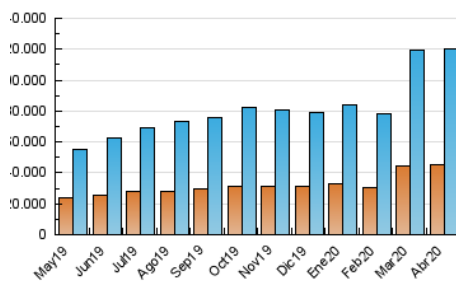

2. Secciones (Nacional)

	PAGINAS	%
HOME	18.368.922	8.61 %
RESTO	194.903.481	91.39 %

3. Por día del mes (Nacional)

Día	N. únicos	Visitas	Páginas	Día	N. únicos	Visitas	Páginas	Día	N. únicos	Visitas	Páginas
1	3.591.730	4.501.815	7.628.426	11	3.592.927	4.455.040	10.298.092	21	3.143.740	3.849.935	6.632.875
2	3.900.102	4.797.026	9.732.318	12	3.415.730	4.246.583	8.471.477	22	3.489.495	4.209.426	7.162.376
3	3.499.878	4.278.833	7.848.788	13	3.460.933	4.359.540	8.480.458	23	2.906.672	3.494.276	6.399.459
4	3.670.830	4.519.948	7.140.994	14	2.894.674	3.583.279	6.546.223	24	3.141.567	3.798.954	6.476.420
5	3.767.096	4.672.441	7.237.892	15	3.327.513	4.092.569	6.652.948	25	3.505.938	4.230.060	6.910.189
6	3.322.080	4.136.217	7.253.212	16	2.946.374	3.653.960	6.514.832	26	3.316.520	4.061.078	6.475.499
7	3.286.698	4.119.818	7.051.054	17	2.580.162	3.198.668	5.396.184	27	2.904.656	3.512.027	6.286.554
8	3.798.806	4.704.967	7.975.695	18	3.024.011	3.714.821	6.774.655	28	2.840.806	3.482.916	6.614.415
9	3.346.917	4.153.526	6.840.493	19	3.075.189	3.787.509	6.797.616	29	3.046.841	3.696.416	6.479.043
10	3.247.537	4.001.921	7.501.833	20	2.689.932	3.334.679	5.568.341	30	2.949.100	3.592.994	6.124.042

4. Gráficas (Nacional)

4.1 Por día de la semana (promedio)

N. únicos / Visitas (x 100)

Páginas (x 100)

4.2 Por franja horaria (promedio)

Visitas (x 1000)

Páginas (x 1000)

4.3 Por meses

N. únicos / Visitas (x 1000)

Páginas (x 1000)

5. Observaciones

Este Medio Electrónico de Comunicación ha sido medido por la herramienta Google Analytics de Google

6. Definiciones básicas (Para más información ver Normas Técnicas para el Control de los Medios Electrónicos de Comunicación)

Visita:

Una secuencia ininterrumpida de páginas servidas a un usuario válido. Si dicho usuario no realiza peticiones de páginas en un periodo de tiempo (30 min) la siguiente petición constituirá el inicio de una nueva visita.