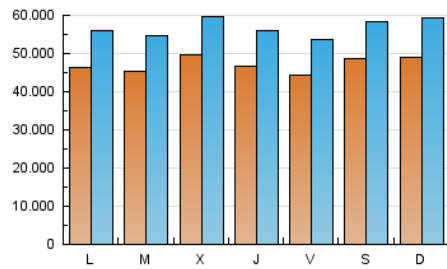

EL ESPAÑOL

1. Cifras totales y promedios (Nacional e Internacional)

MES - AÑO	NAVEGADORES UNICOS	VISITAS	PAGINAS
Abril - 2020	78.743.685	170.445.867	285.090.730
PROMEDIO DIARIO	4.718.267	5.681.529	9.503.024
PROMEDIO LUNES-VIERNES	4.662.324	5.609.693	9.364.461
PROMEDIO SABADO-DOMINGO	4.872.109	5.879.077	9.884.073
PAGINAS / VISITAS	1,67		
DURACION MEDIA VISITAS	0:01:53		
DURACION MEDIA PAGINAS	0:02:46		

2. Secciones (Nacional e Internacional)

	PAGINAS	%
HOME	19.711.834	6.91 %
RESTO	265.378.896	93.09 %

3. Por día del mes (Nacional e Internacional)

Día	N. únicos	Visitas	Páginas	Día	N. únicos	Visitas	Páginas	Día	N. únicos	Visitas	Páginas
1	5.129.989	6.247.518	10.232.659	11	5.021.939	6.097.365	12.690.929	21	4.838.785	5.746.391	9.256.780
2	5.261.589	6.416.609	12.164.549	12	4.872.758	5.950.053	10.943.234	22	4.981.391	5.907.943	9.578.890
3	4.866.328	5.849.442	10.170.357	13	4.945.118	6.029.428	10.912.599	23	4.176.641	4.980.664	8.584.405
4	5.135.963	6.183.818	9.482.792	14	4.347.585	5.226.116	8.990.267	24	4.441.816	5.279.323	8.593.440
5	5.314.267	6.471.916	9.754.898	15	4.824.266	5.747.595	8.988.842	25	4.862.679	5.767.647	9.066.001
6	4.933.829	5.971.257	9.858.440	16	4.353.581	5.214.948	8.728.860	26	4.776.722	5.733.295	8.817.129
7	4.704.750	5.796.468	9.460.414	17	3.885.488	4.728.728	7.569.391	27	4.369.215	5.201.195	8.697.663
8	5.276.324	6.431.112	10.454.319	18	4.421.651	5.309.648	9.030.373	28	4.283.574	5.103.498	8.949.438
9	4.847.622	5.875.986	9.281.101	19	4.570.891	5.518.870	9.287.230	29	4.645.617	5.446.633	8.926.553
10	4.562.515	5.568.540	9.763.122	20	4.282.711	5.134.690	8.117.655	30	4.612.404	5.509.171	8.738.400

4. Gráficas (Nacional e Internacional)

4.1 Por día de la semana (promedio)

N. únicos / Visitas (x 100)

Páginas (x 100)

4.2 Por franja horaria (promedio)

Visitas (x 1000)

Páginas (x 1000)

4.3 Por meses