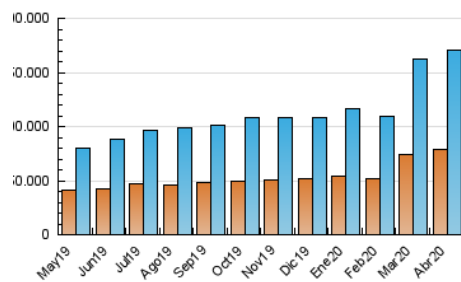

4.3 Por meses

N. únicos / Visitas (x 1000)