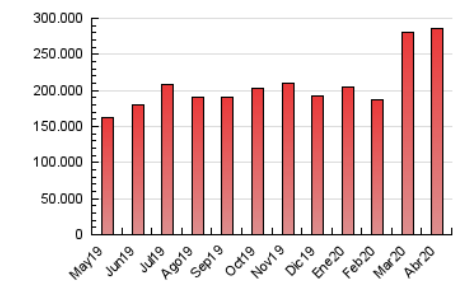

Páginas (x 1000)