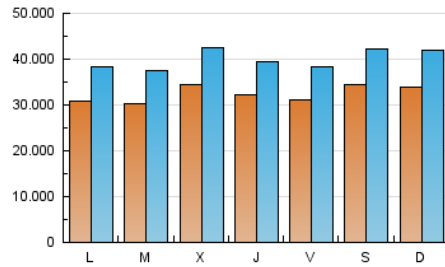

EL ESPAÑOL

1. Cifras totales y promedios (Nacional)

MES - AÑO	NAVEGADORES UNICOS	VISITAS	PAGINAS
Abril - 2020	45.596.990	120.241.242	213.272.403
PROMEDIO DIARIO	3.256.148	4.008.041	7.109.080
PROMEDIO LUNES-VIERNES	3.196.192	3.934.262	6.962.090
PROMEDIO SABADO-DOMINGO	3.421.030	4.210.935	7.513.302
PAGINAS / VISITAS	1,77		
DURACION MEDIA VISITAS	0:02:03		
DURACION MEDIA PAGINAS	0:02:37		

2. Secciones (Nacional)

	PAGINAS	%
HOME	18.368.922	8.61 %
RESTO	194.903.481	91.39 %

3. Por día del mes (Nacional)

Día	N. únicos	Visitas	Páginas	Día	N. únicos	Visitas	Páginas	Día	N. únicos	Visitas	Páginas
1	3.591.730	4.501.815	7.628.426	11	3.592.927	4.455.040	10.298.092	21	3.143.740	3.849.935	6.632.875
2	3.900.102	4.797.026	9.732.318	12	3.415.730	4.246.583	8.471.477	22	3.489.495	4.209.426	7.162.376
3	3.499.878	4.278.833	7.848.788	13	3.460.933	4.359.540	8.480.458	23	2.906.672	3.494.276	6.399.459
4	3.670.830	4.519.948	7.140.994	14	2.894.674	3.583.279	6.546.223	24	3.141.567	3.798.954	6.476.420
5	3.767.096	4.672.441	7.237.892	15	3.327.513	4.092.569	6.652.948	25	3.505.938	4.230.060	6.910.189
6	3.322.080	4.136.217	7.253.212	16	2.946.374	3.653.960	6.514.832	26	3.316.520	4.061.078	6.475.499
7	3.286.698	4.119.818	7.051.054	17	2.580.162	3.198.668	5.396.184	27	2.904.656	3.512.027	6.286.554
8	3.798.806	4.704.967	7.975.695	18	3.024.011	3.714.821	6.774.655	28	2.840.806	3.482.916	6.614.415
9	3.346.917	4.153.526	6.840.493	19	3.075.189	3.787.509	6.797.616	29	3.046.841	3.696.416	6.479.043
10	3.247.537	4.001.921	7.501.833	20	2.689.932	3.334.679	5.568.341	30	2.949.100	3.592.994	6.124.042

4. Gráficas (Nacional)

4.1 Por día de la semana (promedio)

N. únicos / Visitas (x 100)

Páginas (x 100)

4.2 Por franja horaria (promedio)

Visitas (x 1000)

Páginas (x 1000)

4.3 Por meses