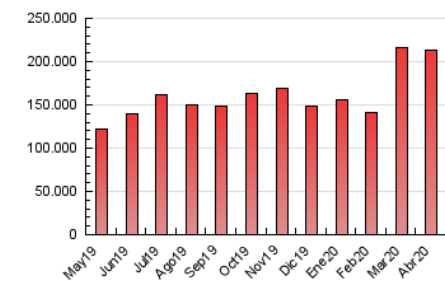

Páginas (x 1000)