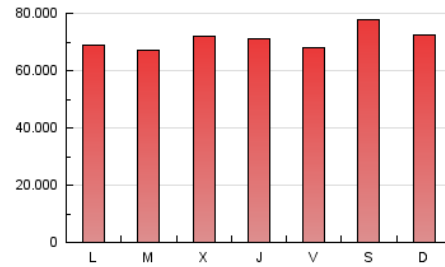

EL ESPAÑOL

1. Cifras totales y promedios (Nacional)

MES - AÑO	NAVEGADORES UNICOS	VISITAS	PAGINAS
Abril - 2020	45.596.990	120.241.242	213.272.403
PROMEDIO DIARIO	3.256.148	4.008.041	7.109.080
PROMEDIO LUNES-VIERNES	3.196.192	3.934.262	6.962.090
PROMEDIO SABADO-DOMINGO	3.421.030	4.210.935	7.513.302
PAGINAS / VISITAS	1,77		
DURACION MEDIA VISITAS	0:02:03		
DURACION MEDIA PAGINAS	0:02:37		

2. Secciones (Nacional)

	PAGINAS	%
HOME	18.368.922	8.61 %
RESTO	194.903.481	91.39 %

3. Por día del mes (Nacional)

Día	N. únicos	Visitas	Páginas	Día	N. únicos	Visitas	Páginas	Día	N. únicos	Visitas	Páginas
1	3.591.730	4.501.815	7.628.426	11	3.592.927	4.455.040	10.298.092	21	3.143.740	3.849.935	6.632.875
2	3.900.102	4.797.026	9.732.318	12	3.415.730	4.246.583	8.471.477	22	3.489.495	4.209.426	7.162.376
3	3.499.878	4.278.833	7.848.788	13	3.460.933	4.359.540	8.480.458	23	2.906.672	3.494.276	6.399.459
4	3.670.830	4.519.948	7.140.994	14	2.894.674	3.583.279	6.546.223	24	3.141.567	3.798.954	6.476.420
5	3.767.096	4.672.441	7.237.892	15	3.327.513	4.092.569	6.652.948	25	3.505.938	4.230.060	6.910.189
6	3.322.080	4.136.217	7.253.212	16	2.946.374	3.653.960	6.514.832	26	3.316.520	4.061.078	6.475.499
7	3.286.698	4.119.818	7.051.054	17	2.580.162	3.198.668	5.396.184	27	2.904.656	3.512.027	6.286.554
8	3.798.806	4.704.967	7.975.695	18	3.024.011	3.714.821	6.774.655	28	2.840.806	3.482.916	6.614.415
9	3.346.917	4.153.526	6.840.493	19	3.075.189	3.787.509	6.797.616	29	3.046.841	3.696.416	6.479.043
10	3.247.537	4.001.921	7.501.833	20	2.689.932	3.334.679	5.568.341	30	2.949.100	3.592.994	6.124.042

4. Gráficas (Nacional)

4.1 Por día de la semana (promedio)

N. únicos / Visitas (x 100)

Páginas (x 100)

4.2 Por franja horaria (promedio)

Visitas (x 1000)

Páginas (x 1000)

4.3 Por meses