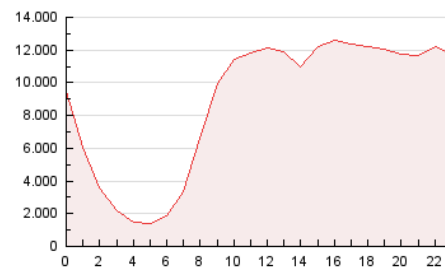

2. Secciones (Nacional)

	PAGINAS	%
HOME	18.368.922	8.61 %
RESTO	194.903.481	91.39 %

3. Por día del mes (Nacional)

Día	N. únicos	Visitas	Páginas	Día	N. únicos	Visitas	Páginas	Día	N. únicos	Visitas	Páginas
1	3.591.730	4.501.815	7.628.426	11	3.592.927	4.455.040	10.298.092	21	3.143.740	3.849.935	6.632.875
2	3.900.102	4.797.026	9.732.318	12	3.415.730	4.246.583	8.471.477	22	3.489.495	4.209.426	7.162.376
3	3.499.878	4.278.833	7.848.788	13	3.460.933	4.359.540	8.480.458	23	2.906.672	3.494.276	6.399.459
4	3.670.830	4.519.948	7.140.994	14	2.894.674	3.583.279	6.546.223	24	3.141.567	3.798.954	6.476.420
5	3.767.096	4.672.441	7.237.892	15	3.327.513	4.092.569	6.652.948	25	3.505.938	4.230.060	6.910.189
6	3.322.080	4.136.217	7.253.212	16	2.946.374	3.653.960	6.514.832	26	3.316.520	4.061.078	6.475.499
7	3.286.698	4.119.818	7.051.054	17	2.580.162	3.198.668	5.396.184	27	2.904.656	3.512.027	6.286.554
8	3.798.806	4.704.967	7.975.695	18	3.024.011	3.714.821	6.774.655	28	2.840.806	3.482.916	6.614.415
9	3.346.917	4.153.526	6.840.493	19	3.075.189	3.787.509	6.797.616	29	3.046.841	3.696.416	6.479.043
10	3.247.537	4.001.921	7.501.833	20	2.689.932	3.334.679	5.568.341	30	2.949.100	3.592.994	6.124.042

4. Gráficas (Nacional)

4.1 Por día de la semana (promedio)

N. únicos / Visitas (x 100)

Páginas (x 100)

4.2 Por franja horaria (promedio)

Visitas (x 1000)

Páginas (x 1000)

4.3 Por meses

N. únicos / Visitas (x 1000)

Páginas (x 1000)

5. Observaciones

Este Medio Electrónico de Comunicación ha sido medido por la herramienta Google Analytics de Google

6. Definiciones básicas (Para más información ver Normas Técnicas para el Control de los Medios Electrónicos de Comunicación)