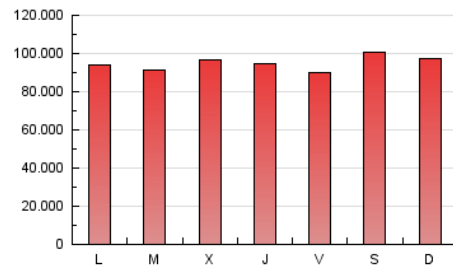

EL ESPAÑOL

1. Cifras totales y promedios (Nacional e Internacional)

MES - AÑO	NAVEGADORES UNICOS	VISITAS	PAGINAS
Abril - 2020	78.743.685	170.445.867	285.090.730
PROMEDIO DIARIO	4.718.267	5.681.529	9.503.024
PROMEDIO LUNES-VIERNES	4.662.324	5.609.693	9.364.461
PROMEDIO SABADO-DOMINGO	4.872.109	5.879.077	9.884.073
PAGINAS / VISITAS	1,67		
DURACION MEDIA VISITAS	0:01:53		
DURACION MEDIA PAGINAS	0:02:46		

2. Secciones (Nacional e Internacional)

	PAGINAS	%
HOME	19.711.834	6.91 %
RESTO	265.378.896	93.09 %

3. Por día del mes (Nacional e Internacional)

Día	N. únicos	Visitas	Páginas	Día	N. únicos	Visitas	Páginas	Día	N. únicos	Visitas	Páginas
1	5.129.989	6.247.518	10.232.659	11	5.021.939	6.097.365	12.690.929	21	4.838.785	5.746.391	9.256.780
2	5.261.589	6.416.609	12.164.549	12	4.872.758	5.950.053	10.943.234	22	4.981.391	5.907.943	9.578.890
3	4.866.328	5.849.442	10.170.357	13	4.945.118	6.029.428	10.912.599	23	4.176.641	4.980.664	8.584.405
4	5.135.963	6.183.818	9.482.792	14	4.347.585	5.226.116	8.990.267	24	4.441.816	5.279.323	8.593.440
5	5.314.267	6.471.916	9.754.898	15	4.824.266	5.747.595	8.988.842	25	4.862.679	5.767.647	9.066.001
6	4.933.829	5.971.257	9.858.440	16	4.353.581	5.214.948	8.728.860	26	4.776.722	5.733.295	8.817.129
7	4.704.750	5.796.468	9.460.414	17	3.885.488	4.728.728	7.569.391	27	4.369.215	5.201.195	8.697.663
8	5.276.324	6.431.112	10.454.319	18	4.421.651	5.309.648	9.030.373	28	4.283.574	5.103.498	8.949.438
9	4.847.622	5.875.986	9.281.101	19	4.570.891	5.518.870	9.287.230	29	4.645.617	5.446.633	8.926.553
10	4.562.515	5.568.540	9.763.122	20	4.282.711	5.134.690	8.117.655	30	4.612.404	5.509.171	8.738.400

4. Gráficas (Nacional e Internacional)

4.1 Por día de la semana (promedio)

N. únicos / Visitas (x 100)

Páginas (x 100)

4.2 Por franja horaria (promedio)

Visitas (x 1000)

Páginas (x 1000)

4.3 Por meses