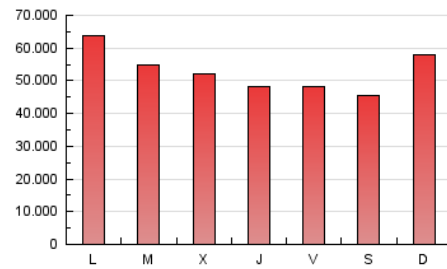

EL ESPAÑOL

1. Cifras totales y promedios (Nacional e Internacional)

MES - AÑO	NAVEGADORES UNICOS	VISITAS	PAGINAS
Abril - 2019	40.564.195	79.656.174	160.157.280
PROMEDIO DIARIO	2.229.574	2.655.206	5.338.576
PROMEDIO LUNES-VIERNES	2.225.006	2.643.898	5.402.114
PROMEDIO SABADO-DOMINGO	2.242.137	2.686.302	5.163.845
PAGINAS / VISITAS	2,01		
DURACION MEDIA VISITAS	0:02:05		
DURACION MEDIA PAGINAS	0:02:02		

2. Secciones (Nacional e Internacional)

	PAGINAS	%
HOME	13.349.532	8.34 %
RESTO	146.807.748	91.66 %

3. Por día del mes (Nacional e Internacional)

Día	N. únicos	Visitas	Páginas	Día	N. únicos	Visitas	Páginas	Día	N. únicos	Visitas	Páginas
1	2.226.769	2.651.280	7.236.358	11	2.098.572	2.507.813	4.687.159	21	2.482.080	2.988.897	6.820.003
2	1.968.886	2.336.438	5.084.115	12	2.077.281	2.426.591	4.694.192	22	2.563.016	3.018.448	6.767.149
3	2.120.022	2.519.391	4.792.372	13	1.939.468	2.297.233	4.902.944	23	2.447.140	2.911.145	5.485.014
4	2.041.286	2.416.939	4.557.798	14	2.291.406	2.736.617	5.204.854	24	2.290.274	2.750.124	5.276.445
5	2.142.711	2.570.334	5.243.258	15	2.464.092	2.912.510	6.724.049	25	2.210.886	2.634.132	4.762.949
6	2.286.139	2.679.847	4.710.059	16	2.500.713	2.960.700	6.079.379	26	2.082.984	2.529.128	4.570.677
7	2.363.276	2.789.978	5.173.035	17	2.399.199	2.809.435	6.064.551	27	2.085.699	2.472.029	4.408.948
8	2.249.195	2.626.516	5.659.802	18	2.237.709	2.699.494	5.317.487	28	2.493.203	3.097.833	5.907.934
9	2.116.911	2.517.607	5.300.940	19	2.273.244	2.724.664	4.814.912	29	2.274.369	2.731.267	5.565.599
10	2.037.507	2.393.297	4.760.808	20	1.995.824	2.427.985	4.182.986	30	2.127.372	2.518.502	5.401.504

4. Gráficas (Nacional e Internacional)

4.1 Por día de la semana (promedio)

N. únicos / Visitas (x 100)

Páginas (x 100)

4.2 Por franja horaria (promedio)

Visitas (x 1000)

Páginas (x 1000)

4.3 Por meses