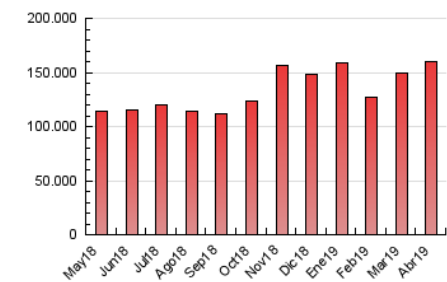

Páginas (x 1000)