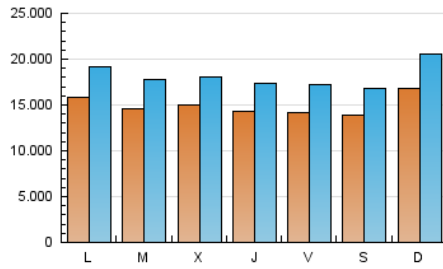

EL ESPAÑOL

1. Cifras totales y promedios (Nacional)

MES - AÑO	NAVEGADORES UNICOS	VISITAS	PAGINAS
Abril - 2019	23.489.716	54.542.481	120.087.794
PROMEDIO DIARIO	1.493.518	1.818.083	4.002.926
PROMEDIO LUNES-VIERNES	1.479.579	1.799.368	4.040.934
PROMEDIO SABADO-DOMINGO	1.531.851	1.869.549	3.898.406
PAGINAS / VISITAS	2,20		
DURACION MEDIA VISITAS	0:02:17		
DURACION MEDIA PAGINAS	0:01:52		

2. Secciones (Nacional)

	PAGINAS	%
HOME	12.146.347	10.11 %
RESTO	107.941.447	89.89 %

3. Por día del mes (Nacional)

Día	N. únicos	Visitas	Páginas	Día	N. únicos	Visitas	Páginas	Día	N. únicos	Visitas	Páginas
1	1.560.376	1.886.446	5.643.740	11	1.407.732	1.714.216	3.472.030	21	1.682.129	2.077.132	5.445.495
2	1.311.204	1.592.942	3.808.249	12	1.378.803	1.638.657	3.484.153	22	1.694.162	2.069.277	5.321.085
3	1.492.303	1.782.571	3.616.748	13	1.261.861	1.541.144	3.729.374	23	1.592.010	1.963.438	4.045.227
4	1.374.453	1.669.804	3.380.957	14	1.575.645	1.906.355	3.966.389	24	1.562.745	1.934.494	4.010.108
5	1.459.551	1.771.942	3.951.500	15	1.664.078	2.002.347	5.291.190	25	1.479.571	1.803.037	3.494.219
6	1.627.964	1.917.874	3.529.962	16	1.624.275	1.984.929	4.546.230	26	1.358.769	1.686.479	3.293.256
7	1.716.561	2.035.567	3.971.877	17	1.585.531	1.890.486	4.616.598	27	1.362.878	1.656.157	3.139.558
8	1.506.302	1.794.899	4.170.611	18	1.438.104	1.771.642	3.828.855	28	1.739.399	2.229.932	4.495.672
9	1.392.961	1.685.403	3.830.047	19	1.479.892	1.801.121	3.396.613	29	1.475.497	1.832.677	4.098.413
10	1.347.814	1.634.349	3.558.555	20	1.288.367	1.592.227	2.908.920	30	1.364.599	1.674.937	4.042.163

4. Gráficas (Nacional)

4.1 Por día de la semana (promedio)

N. únicos / Visitas (x 100)

Páginas (x 100)

4.2 Por franja horaria (promedio)

Visitas (x 1000)

Páginas (x 1000)

4.3 Por meses