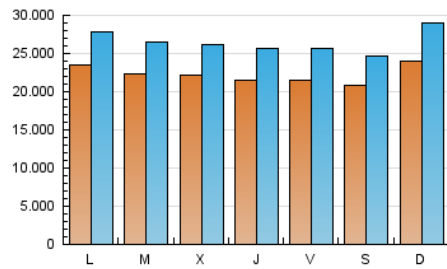

EL ESPAÑOL

1. Cifras totales y promedios (Nacional e Internacional)

MES - AÑO	NAVEGADORES UNICOS	VISITAS	PAGINAS
Abril - 2019	40.564.195	79.656.174	160.157.280
PROMEDIO DIARIO	2.229.574	2.655.206	5.338.576
PROMEDIO LUNES-VIERNES	2.225.006	2.643.898	5.402.114
PROMEDIO SABADO-DOMINGO	2.242.137	2.686.302	5.163.845
PAGINAS / VISITAS	2,01		
DURACION MEDIA VISITAS	0:02:05		
DURACION MEDIA PAGINAS	0:02:02		

2. Secciones (Nacional e Internacional)

	PAGINAS	%
HOME	13.349.532	8.34 %
RESTO	146.807.748	91.66 %

3. Por día del mes (Nacional e Internacional)

Día	N. únicos	Visitas	Páginas	Día	N. únicos	Visitas	Páginas	Día	N. únicos	Visitas	Páginas
1	2.226.769	2.651.280	7.236.358	11	2.098.572	2.507.813	4.687.159	21	2.482.080	2.988.897	6.820.003
2	1.968.886	2.336.438	5.084.115	12	2.077.281	2.426.591	4.694.192	22	2.563.016	3.018.448	6.767.149
3	2.120.022	2.519.391	4.792.372	13	1.939.468	2.297.233	4.902.944	23	2.447.140	2.911.145	5.485.014
4	2.041.286	2.416.939	4.557.798	14	2.291.406	2.736.617	5.204.854	24	2.290.274	2.750.124	5.276.445
5	2.142.711	2.570.334	5.243.258	15	2.464.092	2.912.510	6.724.049	25	2.210.886	2.634.132	4.762.949
6	2.286.139	2.679.847	4.710.059	16	2.500.713	2.960.700	6.079.379	26	2.082.984	2.529.128	4.570.677
7	2.363.276	2.789.978	5.173.035	17	2.399.199	2.809.435	6.064.551	27	2.085.699	2.472.029	4.408.948
8	2.249.195	2.626.516	5.659.802	18	2.237.709	2.699.494	5.317.487	28	2.493.203	3.097.833	5.907.934
9	2.116.911	2.517.607	5.300.940	19	2.273.244	2.724.664	4.814.912	29	2.274.369	2.731.267	5.565.599
10	2.037.507	2.393.297	4.760.808	20	1.995.824	2.427.985	4.182.986	30	2.127.372	2.518.502	5.401.504

4. Gráficas (Nacional e Internacional)

4.1 Por día de la semana (promedio)

N. únicos / Visitas (x 100)

Páginas (x 100)

4.2 Por franja horaria (promedio)

Visitas (x 1000)

Páginas (x 1000)

4.3 Por meses