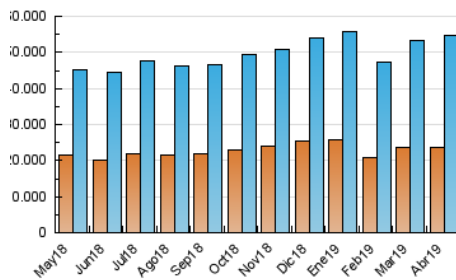

2. Secciones (Nacional)

	PAGINAS	%
HOME	12.146.347	10.11 %
RESTO	107.941.447	89.89 %

3. Por día del mes (Nacional)

Día	N. únicos	Visitas	Páginas	Día	N. únicos	Visitas	Páginas	Día	N. únicos	Visitas	Páginas
1	1.560.376	1.886.446	5.643.740	11	1.407.732	1.714.216	3.472.030	21	1.682.129	2.077.132	5.445.495
2	1.311.204	1.592.942	3.808.249	12	1.378.803	1.638.657	3.484.153	22	1.694.162	2.069.277	5.321.085
3	1.492.303	1.782.571	3.616.748	13	1.261.861	1.541.144	3.729.374	23	1.592.010	1.963.438	4.045.227
4	1.374.453	1.669.804	3.380.957	14	1.575.645	1.906.355	3.966.389	24	1.562.745	1.934.494	4.010.108
5	1.459.551	1.771.942	3.951.500	15	1.664.078	2.002.347	5.291.190	25	1.479.571	1.803.037	3.494.219
6	1.627.964	1.917.874	3.529.962	16	1.624.275	1.984.929	4.546.230	26	1.358.769	1.686.479	3.293.256
7	1.716.561	2.035.567	3.971.877	17	1.585.531	1.890.486	4.616.598	27	1.362.878	1.656.157	3.139.558
8	1.506.302	1.794.899	4.170.611	18	1.438.104	1.771.642	3.828.855	28	1.739.399	2.229.932	4.495.672
9	1.392.961	1.685.403	3.830.047	19	1.479.892	1.801.121	3.396.613	29	1.475.497	1.832.677	4.098.413
10	1.347.814	1.634.349	3.558.555	20	1.288.367	1.592.227	2.908.920	30	1.364.599	1.674.937	4.042.163

4. Gráficas (Nacional)

4.1 Por día de la semana (promedio)

N. únicos / Visitas (x 100)

Páginas (x 100)

4.2 Por franja horaria (promedio)

Visitas (x 1000)

Páginas (x 1000)

4.3 Por meses

N. únicos / Visitas (x 1000)

Páginas (x 1000)

5. Observaciones

Este Medio Electrónico de Comunicación ha sido medido por la herramienta Google Analytics de Google

6. Definiciones básicas (Para más información ver Normas Técnicas para el Control de los Medios Electrónicos de Comunicación)

Visita:

Una secuencia ininterrumpida de páginas servidas a un usuario válido. Si dicho usuario no realiza peticiones de páginas en un periodo de tiempo (30 min) la siguiente petición constituirá el inicio de una nueva visita.