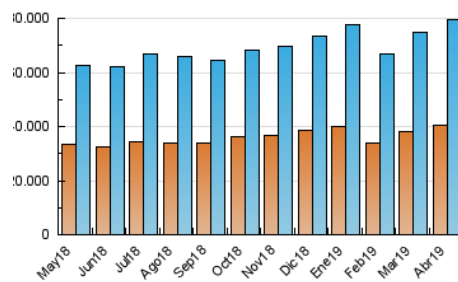

4.3 Por meses

N. únicos / Visitas (x 1000)