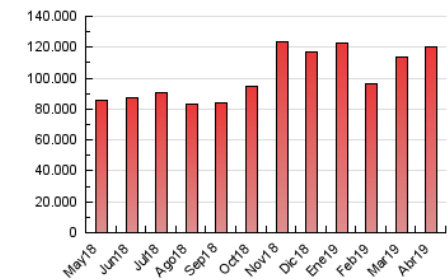

Páginas (x 1000)