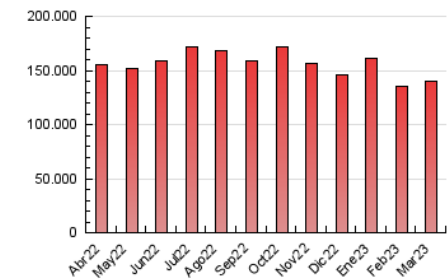

#### 3. Por día del mes (Nacional)

Día	N. únicos	Visitas	Páginas	Día	N. únicos	Visitas	Páginas	Día	N. únicos	Visitas	Páginas
1	2.696.383	3.279.268	5.071.661	11	2.563.581	3.074.195	4.639.734	21	2.337.820	2.838.988	4.343.398
2	2.750.841	3.300.839	5.115.023	12	2.839.910	3.468.326	5.338.125	22	2.405.633	2.848.893	4.264.416
3	2.759.847	3.237.071	4.876.783	13	2.707.303	3.226.540	4.967.001	23	2.488.068	2.920.588	4.283.211
4	2.626.036	3.199.576	4.812.513	14	2.496.123	3.028.347	4.570.725	24	2.065.242	2.428.478	3.640.039
5	2.999.682	3.630.459	5.450.181	15	2.743.401	3.297.346	4.895.745	25	1.847.130	2.169.275	3.199.599
6	2.590.290	3.135.032	4.776.909	16	2.436.580	2.956.913	4.493.458	26	2.149.414	2.536.149	3.730.915
7	2.735.204	3.252.259	5.104.754	17	2.320.081	2.745.135	4.184.401	27	2.272.324	2.739.972	4.144.777
8	2.466.185	2.935.700	4.646.605	18	2.292.842	2.691.486	3.979.327	28	2.356.444	2.827.361	4.288.311
9	2.334.630	2.804.863	4.460.396	19	2.407.660	2.851.345	4.216.386	29	2.985.432	3.521.642	5.098.268
10	2.140.250	2.650.227	4.233.332	20	2.490.589	3.027.874	4.579.153	30	2.383.292	2.803.504	4.232.973
								31	2.183.255	2.600.216	3.866.011

##### 4.1 Por día de la semana (promedio)

N. únicos / Visitas (x 100)

Páginas (x 100)

##### 4.2 Por franja horaria (promedio)

Visitas\_ (x 1000)

Páginas (x 1000)

##### 4.3 Por meses

N. únicos / Visitas (x 1000)

Páginas (x 1000)