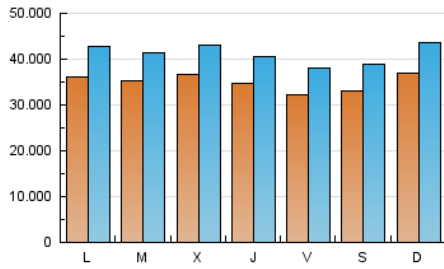

4. Gráficas (Nacional e Internacional)

4.1 Por día de la semana (promedio)

N. únicos / Visitas (x 100)