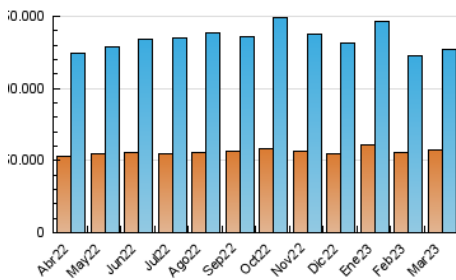

#### 4.1 Por día de la semana (promedio)

N. únicos / Visitas (x 100)

Páginas (x 100)

#### 4.2 Por franja horaria (promedio)

Visitas\_ (x 1000)

Páginas (x 1000)

#### 4.3 Por meses

N. únicos / Visitas (x 1000)

Páginas (x 1000)