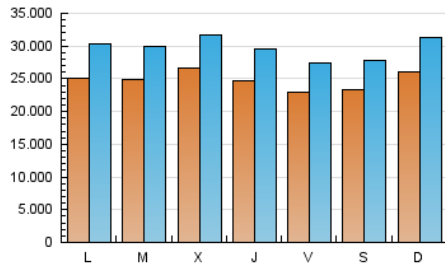

4. Gráficas (Nacional)

4.1 Por día de la semana (promedio)

N. únicos / Visitas (x 100)