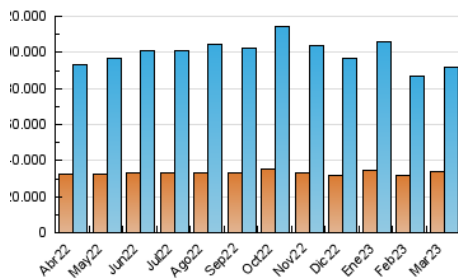

##### 4.1 Por día de la semana (promedio)

N. únicos / Visitas (x 100)

Páginas (x 100)

##### 4.2 Por franja horaria (promedio)

Visitas\_ (x 1000)

Páginas (x 1000)

##### 4.3 Por meses

N. únicos / Visitas (x 1000)

Páginas (x 1000)