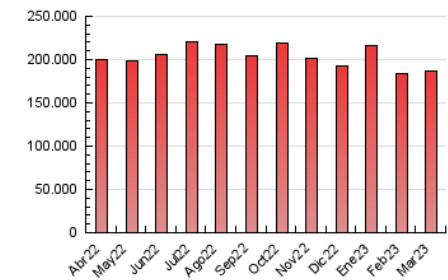

### 3. Por día del mes (Nacional e Internacional)

Día	N. únicos	Visitas	Páginas	Día	N. únicos	Visitas	Páginas	Día	N. únicos	Visitas	Páginas
1	3.659.679	4.362.877	6.546.570	11	3.596.321	4.261.170	6.271.682	21	3.394.047	4.007.373	5.909.603
2	3.782.826	4.429.285	6.651.431	12	4.059.193	4.806.577	7.179.158	22	3.475.258	4.061.909	5.882.504
3	3.718.863	4.322.191	6.348.493	13	3.867.518	4.536.939	6.773.713	23	3.555.019	4.110.018	5.858.141
4	3.614.528	4.322.716	6.330.217	14	3.501.514	4.169.818	6.138.545	24	3.086.919	3.565.578	5.156.581
5	4.177.765	4.957.132	7.241.974	15	3.709.266	4.436.420	6.449.897	25	2.773.929	3.204.893	4.594.075
6	3.640.258	4.316.687	6.378.373	16	3.386.148	4.065.492	5.997.112	26	3.078.970	3.598.727	5.176.046
7	3.784.897	4.424.985	6.697.968	17	3.228.625	3.783.666	5.587.081	27	3.277.042	3.856.678	5.662.547
8	3.470.854	4.067.844	6.189.459	18	3.202.720	3.742.349	5.404.421	28	3.407.202	3.931.438	5.784.466
9	3.315.410	3.912.607	5.969.463	19	3.491.013	4.062.683	5.848.062	29	3.994.196	4.643.199	6.604.564
10	3.055.447	3.713.175	5.687.115	20	3.669.120	4.351.124	6.356.156	30	3.259.282	3.774.875	5.563.477
								31	3.068.822	3.578.609	5.199.115

#### 4.1 Por día de la semana (promedio)

N. únicos / Visitas (x 100)

Páginas (x 100)

#### 4.2 Por franja horaria (promedio)

Visitas\_ (x 1000)

Páginas (x 1000)

#### 4.3 Por meses

N. únicos / Visitas (x 1000)

Páginas (x 1000)