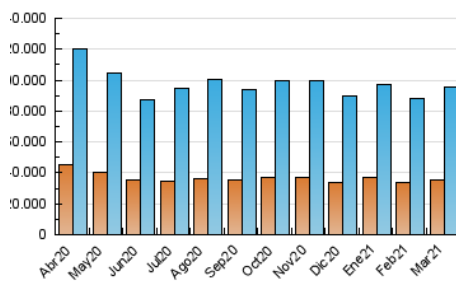

2. Secciones (Nacional)

	PAGINAS	%
HOME	12.851.765	7.11 %
RESTO	167.880.197	92.89 %

3. Por día del mes (Nacional)

Día	N. únicos	Visitas	Páginas	Día	N. únicos	Visitas	Páginas	Día	N. únicos	Visitas	Páginas
1	2.492.219	3.007.178	4.799.137	11	2.916.263	3.504.495	6.101.517	21	2.858.806	3.475.424	8.041.654
2	2.272.186	2.750.114	4.689.866	12	2.695.440	3.302.361	5.328.006	22	2.383.824	2.879.404	6.811.056
3	2.532.480	3.052.279	5.393.644	13	2.270.436	2.751.016	4.666.607	23	2.948.407	3.592.732	6.481.571
4	2.430.082	2.949.905	5.523.176	14	2.891.662	3.538.681	5.646.608	24	2.849.766	3.466.752	6.476.309
5	2.403.799	2.907.378	5.394.758	15	2.738.300	3.294.466	6.298.000	25	2.695.207	3.261.109	5.632.303
6	2.507.669	3.013.568	6.427.124	16	2.604.954	3.186.164	6.277.064	26	2.192.185	2.642.523	5.547.998
7	2.629.394	3.144.934	6.584.089	17	2.807.146	3.422.384	5.500.586	27	2.023.618	2.431.168	4.874.828
8	2.315.875	2.800.194	5.295.499	18	2.534.252	3.096.365	5.508.252	28	2.001.612	2.406.574	6.135.837
9	2.311.272	2.850.167	4.579.902	19	2.599.174	3.131.519	6.151.057	29	2.200.880	2.699.504	6.434.550
10	2.993.783	3.724.057	7.067.548	20	2.872.346	3.402.587	6.208.963	30	2.555.700	3.171.568	5.613.576
								31	2.180.189	2.643.169	5.240.877

4. Gráficas (Nacional)

4.1 Por día de la semana (promedio)

N. únicos / Visitas (x 100)

Páginas (x 100)

4.2 Por franja horaria (promedio)

Visitas (x 1000)

Páginas (x 1000)

4.3 Por meses

N. únicos / Visitas (x 1000)

Páginas (x 1000)

5. Observaciones

Este Medio Electrónico de Comunicación ha sido medido por la herramienta Google Analytics de Google

6. Definiciones básicas (Para más información ver Normas Técnicas para el Control de los Medios Electrónicos de Comunicación)

Visita:

Una secuencia ininterrumpida de páginas servidas a un usuario válido. Si dicho usuario no realiza peticiones de páginas en un periodo de tiempo (30 min) la siguiente petición constituirá el inicio de una nueva visita.