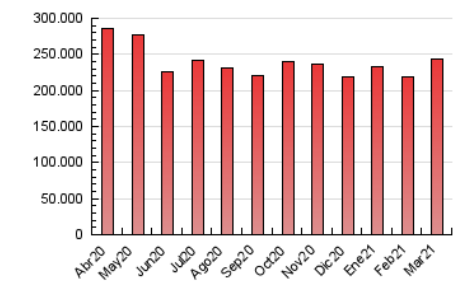

Páginas (x 1000)