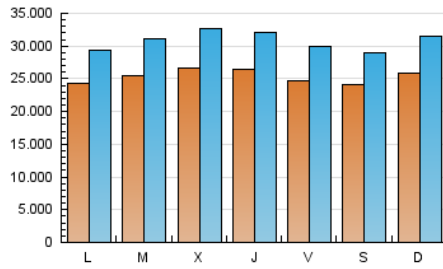

EL ESPAÑOL

1. Cifras totales y promedios (Nacional)

MES - AÑO	NAVEGADORES UNICOS	VISITAS	PAGINAS
Marzo - 2021	35.024.638	95.499.739	180.731.962
PROMEDIO DIARIO	2.538.998	3.080.637	5.830.063
PROMEDIO LUNES-VIERNES	2.550.147	3.101.556	5.745.489
PROMEDIO SABADO-DOMINGO	2.506.943	3.020.494	6.073.214
PAGINAS / VISITAS	1,89		
DURACION MEDIA VISITAS	0:01:59		
DURACION MEDIA PAGINAS	0:02:10		

2. Secciones (Nacional)

	PAGINAS	%
HOME	12.851.765	7.11 %
RESTO	167.880.197	92.89 %

3. Por día del mes (Nacional)

Día	N. únicos	Visitas	Páginas	Día	N. únicos	Visitas	Páginas	Día	N. únicos	Visitas	Páginas
1	2.492.219	3.007.178	4.799.137	11	2.916.263	3.504.495	6.101.517	21	2.858.806	3.475.424	8.041.654
2	2.272.186	2.750.114	4.689.866	12	2.695.440	3.302.361	5.328.006	22	2.383.824	2.879.404	6.811.056
3	2.532.480	3.052.279	5.393.644	13	2.270.436	2.751.016	4.666.607	23	2.948.407	3.592.732	6.481.571
4	2.430.082	2.949.905	5.523.176	14	2.891.662	3.538.681	5.646.608	24	2.849.766	3.466.752	6.476.309
5	2.403.799	2.907.378	5.394.758	15	2.738.300	3.294.466	6.298.000	25	2.695.207	3.261.109	5.632.303
6	2.507.669	3.013.568	6.427.124	16	2.604.954	3.186.164	6.277.064	26	2.192.185	2.642.523	5.547.998
7	2.629.394	3.144.934	6.584.089	17	2.807.146	3.422.384	5.500.586	27	2.023.618	2.431.168	4.874.828
8	2.315.875	2.800.194	5.295.499	18	2.534.252	3.096.365	5.508.252	28	2.001.612	2.406.574	6.135.837
9	2.311.272	2.850.167	4.579.902	19	2.599.174	3.131.519	6.151.057	29	2.200.880	2.699.504	6.434.550
10	2.993.783	3.724.057	7.067.548	20	2.872.346	3.402.587	6.208.963	30	2.555.700	3.171.568	5.613.576
								31	2.180.189	2.643.169	5.240.877

4. Gráficas (Nacional)

4.1 Por día de la semana (promedio)

N. únicos / Visitas (x 100)

Páginas (x 100)

4.2 Por franja horaria (promedio)

Visitas (x 1000)

Páginas (x 1000)

4.3 Por meses