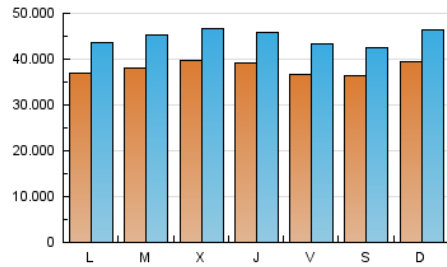

EL ESPAÑOL

1. Cifras totales y promedios (Nacional e Internacional)

MES - AÑO	NAVEGADORES UNICOS	VISITAS	PAGINAS
Marzo - 2021	66.872.505	138.946.527	242.994.065
PROMEDIO DIARIO	3.805.898	4.482.146	7.838.518
PROMEDIO LUNES-VIERNES	3.808.337	4.496.996	7.754.664
PROMEDIO SABADO-DOMINGO	3.798.885	4.439.453	8.079.600
PAGINAS / VISITAS	1,75		
DURACION MEDIA VISITAS	0:01:49		
DURACION MEDIA PAGINAS	0:02:22		

2. Secciones (Nacional e Internacional)

	PAGINAS	%
HOME	13.757.112	5.66 %
RESTO	229.236.953	94.34 %

3. Por día del mes (Nacional e Internacional)

Día	N. únicos	Visitas	Páginas	Día	N. únicos	Visitas	Páginas	Día	N. únicos	Visitas	Páginas
1	3.769.253	4.459.457	6.766.870	11	4.290.432	4.981.968	8.414.196	21	4.762.200	5.534.576	11.077.637
2	3.565.902	4.196.332	6.722.829	12	3.897.426	4.705.294	7.350.081	22	3.740.874	4.389.849	9.191.772
3	3.813.301	4.427.104	7.493.829	13	3.462.679	4.105.812	6.580.185	23	4.253.246	5.035.778	8.514.563
4	3.690.912	4.340.876	7.581.488	14	4.043.504	4.863.316	7.497.842	24	4.070.332	4.802.790	8.332.213
5	3.612.516	4.265.542	7.272.765	15	3.925.346	4.716.354	8.297.178	25	3.923.595	4.599.819	7.490.558
6	3.730.696	4.325.476	8.242.815	16	3.785.905	4.515.680	8.145.985	26	3.389.771	3.948.961	7.406.686
7	3.834.180	4.487.702	8.502.861	17	4.011.232	4.734.726	7.315.157	27	3.232.025	3.758.210	6.721.653
8	3.595.578	4.225.794	7.307.020	18	3.712.107	4.400.763	7.314.197	28	3.169.539	3.647.661	7.858.537
9	3.583.183	4.231.546	6.473.308	19	3.761.732	4.409.954	7.905.878	29	3.416.254	4.033.776	8.297.588
10	4.331.983	5.191.341	9.533.854	20	4.156.258	4.792.869	8.155.269	30	3.882.047	4.630.612	7.610.151
								31	3.568.833	4.186.589	7.619.100

4. Gráficas (Nacional e Internacional)

4.1 Por día de la semana (promedio)

N. únicos / Visitas (x 100)

Páginas (x 100)

4.2 Por franja horaria (promedio)

Visitas (x 1000)

Páginas (x 1000)

4.3 Por meses