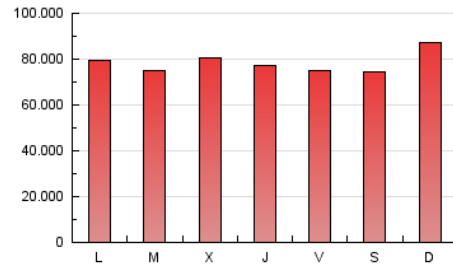

EL ESPAÑOL

1. Cifras totales y promedios (Nacional e Internacional)

MES - AÑO	NAVEGADORES UNICOS	VISITAS	PAGINAS
Marzo - 2021	66.872.505	138.946.527	242.994.065
PROMEDIO DIARIO	3.805.898	4.482.146	7.838.518
PROMEDIO LUNES-VIERNES	3.808.337	4.496.996	7.754.664
PROMEDIO SABADO-DOMINGO	3.798.885	4.439.453	8.079.600
PAGINAS / VISITAS	1,75		
DURACION MEDIA VISITAS	0:01:49		
DURACION MEDIA PAGINAS	0:02:22		

2. Secciones (Nacional e Internacional)

	PAGINAS	%
HOME	13.757.112	5.66 %
RESTO	229.236.953	94.34 %

3. Por día del mes (Nacional e Internacional)

Día	N. únicos	Visitas	Páginas	Día	N. únicos	Visitas	Páginas	Día	N. únicos	Visitas	Páginas
1	3.769.253	4.459.457	6.766.870	11	4.290.432	4.981.968	8.414.196	21	4.762.200	5.534.576	11.077.637
2	3.565.902	4.196.332	6.722.829	12	3.897.426	4.705.294	7.350.081	22	3.740.874	4.389.849	9.191.772
3	3.813.301	4.427.104	7.493.829	13	3.462.679	4.105.812	6.580.185	23	4.253.246	5.035.778	8.514.563
4	3.690.912	4.340.876	7.581.488	14	4.043.504	4.863.316	7.497.842	24	4.070.332	4.802.790	8.332.213
5	3.612.516	4.265.542	7.272.765	15	3.925.346	4.716.354	8.297.178	25	3.923.595	4.599.819	7.490.558
6	3.730.696	4.325.476	8.242.815	16	3.785.905	4.515.680	8.145.985	26	3.389.771	3.948.961	7.406.686
7	3.834.180	4.487.702	8.502.861	17	4.011.232	4.734.726	7.315.157	27	3.232.025	3.758.210	6.721.653
8	3.595.578	4.225.794	7.307.020	18	3.712.107	4.400.763	7.314.197	28	3.169.539	3.647.661	7.858.537
9	3.583.183	4.231.546	6.473.308	19	3.761.732	4.409.954	7.905.878	29	3.416.254	4.033.776	8.297.588
10	4.331.983	5.191.341	9.533.854	20	4.156.258	4.792.869	8.155.269	30	3.882.047	4.630.612	7.610.151
								31	3.568.833	4.186.589	7.619.100

4. Gráficas (Nacional e Internacional)

4.1 Por día de la semana (promedio)

N. únicos / Visitas (x 100)

Páginas (x 100)

4.2 Por franja horaria (promedio)

Visitas (x 1000)

Páginas (x 1000)

4.3 Por meses