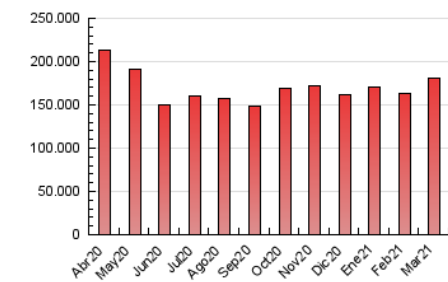

Páginas (x 1000)