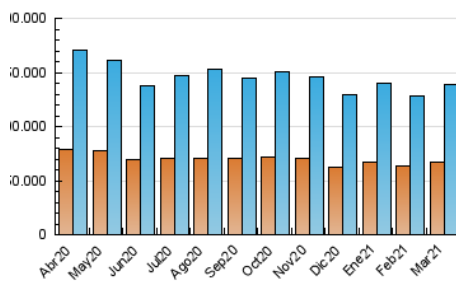

4.3 Por meses

N. únicos / Visitas (x 1000)