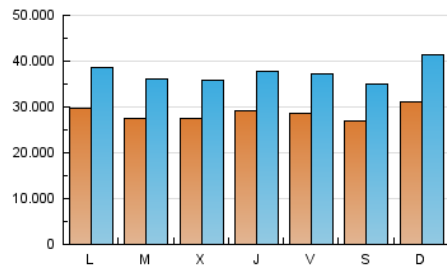

4. Gráficas (Nacional)

4.1 Por día de la semana (promedio)

N. únicos / Visitas (x 100)