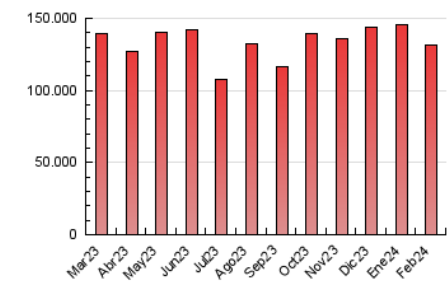

#### 3. Por día del mes (Nacional)

Día	N. únicos	Visitas	Páginas	Día	N. únicos	Visitas	Páginas	Día	N. únicos	Visitas	Páginas
<b>1</b>	2.924.850	3.735.679	4.923.430	<b>11</b>	3.185.957	4.181.802	4.836.588	<b>21</b>	2.576.823	3.256.829	4.014.936
<b>2</b>	2.768.595	3.516.750	4.601.439	<b>12</b>	3.361.705	4.147.910	4.988.606	<b>22</b>	2.735.520	3.689.951	4.318.642
<b>3</b>	2.396.986	3.056.823	3.942.146	<b>13</b>	2.900.057	3.769.019	4.463.811	<b>23</b>	2.673.444	3.670.005	4.251.087
<b>4</b>	2.746.955	3.344.104	4.443.386	<b>14</b>	2.883.926	3.716.878	4.381.676	<b>24</b>	2.873.737	3.810.052	4.356.231
<b>5</b>	2.580.391	3.246.282	4.449.074	<b>15</b>	2.755.269	3.520.025	4.223.377	<b>25</b>	3.464.869	4.707.166	5.375.387
<b>6</b>	2.591.936	3.295.032	4.481.817	<b>16</b>	2.599.864	3.485.310	3.997.279	<b>26</b>	3.169.769	4.373.212	4.919.091
<b>7</b>	2.849.179	3.622.012	4.820.779	<b>17</b>	2.809.001	3.714.158	4.315.621	<b>27</b>	2.793.621	3.665.008	4.342.563
<b>8</b>	3.084.012	3.960.014	4.834.637	<b>18</b>	3.079.097	4.272.129	4.883.770	<b>28</b>	2.726.198	3.745.190	4.388.863
<b>9</b>	3.372.298	4.178.299	5.067.410	<b>19</b>	2.797.094	3.695.727	4.360.565	<b>29</b>	3.030.699	3.981.329	4.871.801
<b>10</b>	2.719.272	3.412.364	4.183.787	<b>20</b>	2.739.581	3.757.115	4.340.108				

##### 4.1 Por día de la semana (promedio)

N. únicos / Visitas (x 100)

Páginas (x 100)

##### 4.2 Por franja horaria (promedio)

Visitas\_ (x 1000)

Páginas (x 1000)

##### 4.3 Por meses

N. únicos / Visitas (x 1000)

Páginas (x 1000)