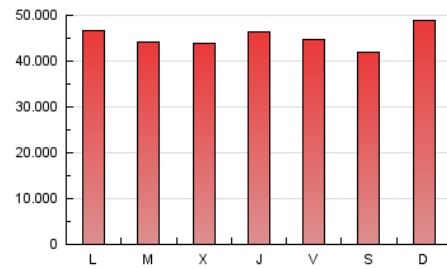

Páginas (x 100)