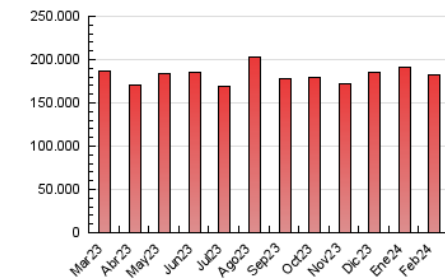

### 3. Por día del mes (Nacional e Internacional)

Día	N. únicos	Visitas	Páginas	Día	N. únicos	Visitas	Páginas	Día	N. únicos	Visitas	Páginas
1	3.857.508	4.825.071	6.317.041	11	3.983.825	5.152.549	6.693.426	21	3.387.880	4.178.844	5.822.405
2	3.692.739	4.596.754	5.941.389	12	4.307.790	5.211.530	7.002.900	22	3.545.451	4.681.149	6.159.712
3	3.223.769	3.931.434	5.157.374	13	3.913.686	5.033.036	6.556.100	23	3.517.267	4.748.982	6.179.119
4	3.577.405	4.313.302	5.733.074	14	3.894.028	4.876.911	6.486.154	24	3.823.350	4.852.522	6.303.800
5	3.501.270	4.294.167	5.868.561	15	3.761.510	4.549.689	6.259.053	25	4.295.676	5.756.868	7.335.531
6	3.611.179	4.427.014	5.986.994	16	3.539.389	4.616.938	5.939.855	26	4.002.240	5.325.051	6.843.066
7	3.784.485	4.787.138	6.198.404	17	3.748.243	4.789.425	6.260.041	27	3.555.587	4.546.082	6.113.918
8	3.915.226	4.884.156	6.537.082	18	4.055.147	5.363.281	6.985.905	28	3.544.819	4.675.893	6.164.257
9	4.258.613	5.169.348	6.995.186	19	3.672.920	4.693.279	6.248.698	29	3.940.053	5.033.108	6.882.342
10	3.519.413	4.376.513	5.722.717	20	3.537.694	4.699.998	6.179.510				

#### 4.1 Por día de la semana (promedio)

N. únicos / Visitas (x 100)

Páginas (x 100)

#### 4.2 Por franja horaria (promedio)

Visitas\_ (x 1000)

Páginas (x 1000)

#### 4.3 Por meses

N. únicos / Visitas (x 1000)

Páginas (x 1000)