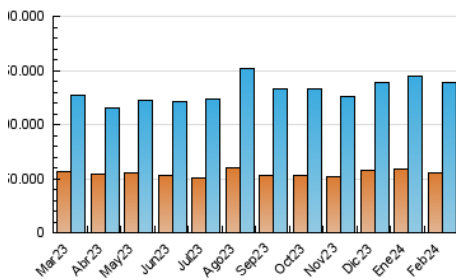

#### 4.1 Por día de la semana (promedio)

N. únicos / Visitas (x 100)

Páginas (x 100)

#### 4.2 Por franja horaria (promedio)

Visitas\_ (x 1000)

Páginas (x 1000)

#### 4.3 Por meses

N. únicos / Visitas (x 1000)

Páginas (x 1000)