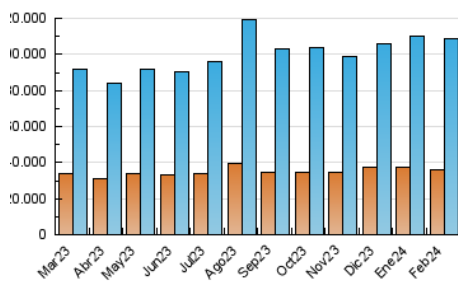

#### 3. Por día del mes (Nacional)

Día	N. únicos	Visitas	Páginas	Día	N. únicos	Visitas	Páginas	Día	N. únicos	Visitas	Páginas
<b>1</b>	2.924.850	3.735.679	4.923.430	<b>11</b>	3.185.957	4.181.802	4.836.588	<b>21</b>	2.576.823	3.256.829	4.014.936
<b>2</b>	2.768.595	3.516.750	4.601.439	<b>12</b>	3.361.705	4.147.910	4.988.606	<b>22</b>	2.735.520	3.689.951	4.318.642
<b>3</b>	2.396.986	3.056.823	3.942.146	<b>13</b>	2.900.057	3.769.019	4.463.811	<b>23</b>	2.673.444	3.670.005	4.251.087
<b>4</b>	2.746.955	3.344.104	4.443.386	<b>14</b>	2.883.926	3.716.878	4.381.676	<b>24</b>	2.873.737	3.810.052	4.356.231
<b>5</b>	2.580.391	3.246.282	4.449.074	<b>15</b>	2.755.269	3.520.025	4.223.377	<b>25</b>	3.464.869	4.707.166	5.375.387
<b>6</b>	2.591.936	3.295.032	4.481.817	<b>16</b>	2.599.864	3.485.310	3.997.279	<b>26</b>	3.169.769	4.373.212	4.919.091
<b>7</b>	2.849.179	3.622.012	4.820.779	<b>17</b>	2.809.001	3.714.158	4.315.621	<b>27</b>	2.793.621	3.665.008	4.342.563
<b>8</b>	3.084.012	3.960.014	4.834.637	<b>18</b>	3.079.097	4.272.129	4.883.770	<b>28</b>	2.726.198	3.745.190	4.388.863
<b>9</b>	3.372.298	4.178.299	5.067.410	<b>19</b>	2.797.094	3.695.727	4.360.565	<b>29</b>	3.030.699	3.981.329	4.871.801
<b>10</b>	2.719.272	3.412.364	4.183.787	<b>20</b>	2.739.581	3.757.115	4.340.108				

##### 4.1 Por día de la semana (promedio)

N. únicos / Visitas (x 100)

Páginas (x 100)

##### 4.2 Por franja horaria (promedio)

Visitas\_ (x 1000)

Páginas (x 1000)

##### 4.3 Por meses

N. únicos / Visitas (x 1000)

Páginas (x 1000)