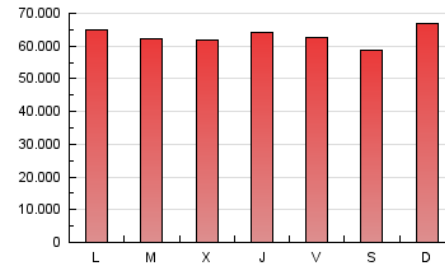

Páginas (x 100)