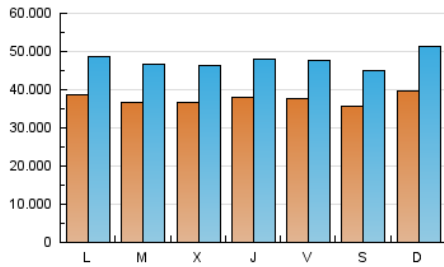

4. Gráficas (Nacional e Internacional)

4.1 Por día de la semana (promedio)

N. únicos / Visitas (x 100)