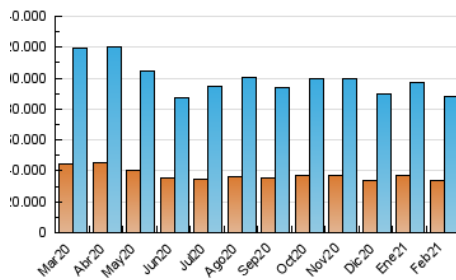

2. Secciones (Nacional)

	PAGINAS	%
HOME	11.158.575	6.85 %
RESTO	151.639.941	93.15 %

3. Por día del mes (Nacional)

Día	N. únicos	Visitas	Páginas	Día	N. únicos	Visitas	Páginas	Día	N. únicos	Visitas	Páginas
1	2.412.328	2.957.967	5.059.135	11	2.371.541	2.856.764	4.823.861	21	2.878.089	3.461.849	6.771.757
2	2.491.316	3.037.261	4.925.132	12	2.401.084	2.894.723	4.556.427	22	2.704.062	3.281.439	7.777.072
3	2.142.284	2.602.049	4.410.725	13	2.845.037	3.394.080	6.145.141	23	2.560.521	3.060.748	6.463.770
4	2.340.108	2.808.464	4.766.496	14	3.009.067	3.727.251	6.118.795	24	3.918.329	4.592.125	9.092.380
5	2.573.285	3.127.926	5.280.546	15	2.674.248	3.242.477	5.786.964	25	2.418.393	2.915.481	6.777.709
6	2.985.835	3.576.508	6.640.233	16	2.723.761	3.303.128	6.200.137	26	2.179.201	2.623.760	5.739.813
7	2.898.343	3.490.086	5.701.585	17	2.553.339	3.042.280	5.683.020	27	2.382.162	2.896.217	6.671.066
8	2.794.184	3.400.675	5.447.992	18	2.135.727	2.608.184	4.538.283	28	2.546.063	3.076.296	5.194.164
9	2.732.156	3.312.114	5.730.694	19	2.209.637	2.702.169	4.369.402				
10	2.539.517	3.047.748	5.023.049	20	2.656.288	3.157.436	7.103.168				

4. Gráficas (Nacional)

4.1 Por día de la semana (promedio)

N. únicos / Visitas (x 100)

Páginas (x 100)

4.2 Por franja horaria (promedio)

Visitas (x 1000)

Páginas (x 1000)

4.3 Por meses

N. únicos / Visitas (x 1000)

Páginas (x 1000)

5. Observaciones

Este Medio Electrónico de Comunicación ha sido medido por la herramienta Google Analytics de Google

6. Definiciones básicas (Para más información ver Normas Técnicas para el Control de los Medios Electrónicos de Comunicación)

Visita:

Una secuencia ininterrumpida de páginas servidas a un usuario válido. Si dicho usuario no realiza peticiones de páginas en un periodo de tiempo (30 min) la siguiente petición constituirá el inicio de una nueva visita.