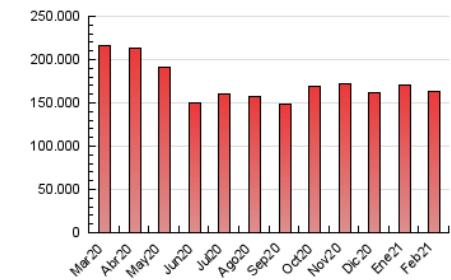

Páginas (x 1000)