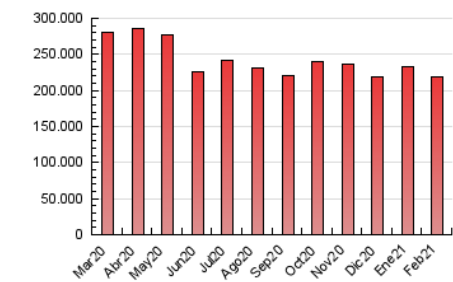

Páginas (x 1000)