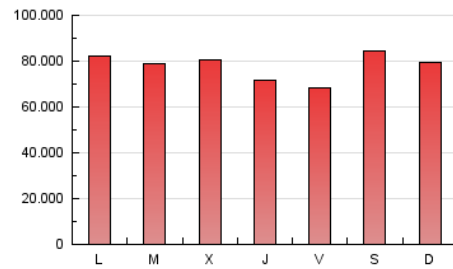

EL ESPAÑOL

1. Cifras totales y promedios (Nacional e Internacional)

MES - AÑO	NAVEGADORES UNICOS	VISITAS	PAGINAS
Febrero - 2021	63.038.763	128.273.164	218.225.913
PROMEDIO DIARIO	3.905.847	4.581.184	7.793.783
PROMEDIO LUNES-VIERNES	3.850.038	4.515.974	7.633.910
PROMEDIO SABADO-DOMINGO	4.045.372	4.744.212	8.193.465
PAGINAS / VISITAS	1,70		
DURACION MEDIA VISITAS	0:01:48		
DURACION MEDIA PAGINAS	0:02:32		

2. Secciones (Nacional e Internacional)

	PAGINAS	%
HOME	11.954.007	5.48 %
RESTO	206.271.906	94.52 %

3. Por día del mes (Nacional e Internacional)

Día	N. únicos	Visitas	Páginas	Día	N. únicos	Visitas	Páginas	Día	N. únicos	Visitas	Páginas
1	3.929.001	4.591.908	7.355.751	11	3.704.917	4.318.882	6.812.633	21	4.220.239	4.897.638	8.764.205
2	3.802.289	4.553.216	7.064.906	12	3.669.046	4.307.545	6.462.035	22	4.014.930	4.777.607	9.923.318
3	3.439.026	4.034.519	6.367.092	13	4.155.209	4.804.627	8.022.185	23	3.790.471	4.406.312	8.371.442
4	3.689.666	4.259.989	6.744.916	14	4.321.058	5.172.746	8.089.667	24	5.097.830	5.926.075	10.980.206
5	3.862.047	4.570.383	7.262.413	15	4.005.041	4.765.111	7.949.431	25	3.615.754	4.256.562	8.659.493
6	4.278.306	5.016.382	8.602.532	16	4.025.334	4.735.354	8.220.628	26	3.307.784	3.872.413	7.543.342
7	4.343.106	5.032.931	7.799.904	17	3.813.905	4.401.613	7.609.015	27	3.516.873	4.165.051	8.397.273
8	4.366.013	5.120.918	7.759.732	18	3.319.886	3.891.125	6.367.049	28	3.727.788	4.424.378	7.022.949
9	4.151.919	4.858.227	7.825.281	19	3.366.576	3.981.938	6.140.194				
10	4.029.318	4.689.775	7.259.314	20	3.800.396	4.439.939	8.849.007				

4. Gráficas (Nacional e Internacional)

4.1 Por día de la semana (promedio)

N. únicos / Visitas (x 100)

Páginas (x 100)

4.2 Por franja horaria (promedio)

Visitas (x 1000)

Páginas (x 1000)

4.3 Por meses