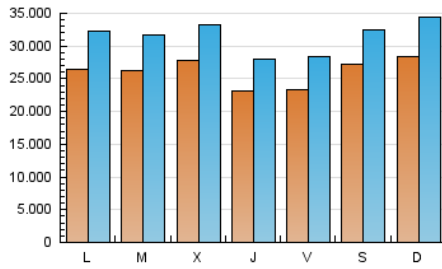

EL ESPAÑOL

1. Cifras totales y promedios (Nacional)

MES - AÑO	NAVEGADORES UNICOS	VISITAS	PAGINAS
Febrero - 2021	33.711.764	88.197.205	162.798.516
PROMEDIO DIARIO	2.609.854	3.149.900	5.814.233
PROMEDIO LUNES-VIERNES	2.543.751	3.070.874	5.622.630
PROMEDIO SABADO-DOMINGO	2.775.111	3.347.465	6.293.239
PAGINAS / VISITAS	1,85		
DURACION MEDIA VISITAS	0:01:59		
DURACION MEDIA PAGINAS	0:02:17		

2. Secciones (Nacional)

	PAGINAS	%
HOME	11.158.575	6.85 %
RESTO	151.639.941	93.15 %

3. Por día del mes (Nacional)

Día	N. únicos	Visitas	Páginas	Día	N. únicos	Visitas	Páginas	Día	N. únicos	Visitas	Páginas
1	2.412.328	2.957.967	5.059.135	11	2.371.541	2.856.764	4.823.861	21	2.878.089	3.461.849	6.771.757
2	2.491.316	3.037.261	4.925.132	12	2.401.084	2.894.723	4.556.427	22	2.704.062	3.281.439	7.777.072
3	2.142.284	2.602.049	4.410.725	13	2.845.037	3.394.080	6.145.141	23	2.560.521	3.060.748	6.463.770
4	2.340.108	2.808.464	4.766.496	14	3.009.067	3.727.251	6.118.795	24	3.918.329	4.592.125	9.092.380
5	2.573.285	3.127.926	5.280.546	15	2.674.248	3.242.477	5.786.964	25	2.418.393	2.915.481	6.777.709
6	2.985.835	3.576.508	6.640.233	16	2.723.761	3.303.128	6.200.137	26	2.179.201	2.623.760	5.739.813
7	2.898.343	3.490.086	5.701.585	17	2.553.339	3.042.280	5.683.020	27	2.382.162	2.896.217	6.671.066
8	2.794.184	3.400.675	5.447.992	18	2.135.727	2.608.184	4.538.283	28	2.546.063	3.076.296	5.194.164
9	2.732.156	3.312.114	5.730.694	19	2.209.637	2.702.169	4.369.402				
10	2.539.517	3.047.748	5.023.049	20	2.656.288	3.157.436	7.103.168				

4. Gráficas (Nacional)

4.1 Por día de la semana (promedio)

N. únicos / Visitas (x 100)

Páginas (x 100)

4.2 Por franja horaria (promedio)

Visitas (x 1000)

Páginas (x 1000)

4.3 Por meses