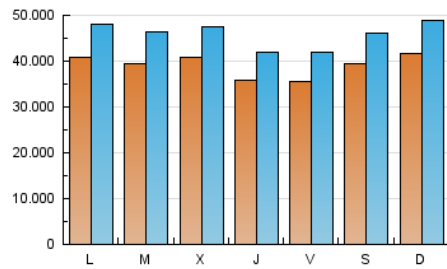

EL ESPAÑOL

1. Cifras totales y promedios (Nacional e Internacional)

MES - AÑO	NAVEGADORES UNICOS	VISITAS	PAGINAS
Febrero - 2021	63.038.763	128.273.164	218.225.913
PROMEDIO DIARIO	3.905.847	4.581.184	7.793.783
PROMEDIO LUNES-VIERNES	3.850.038	4.515.974	7.633.910
PROMEDIO SABADO-DOMINGO	4.045.372	4.744.212	8.193.465
PAGINAS / VISITAS	1,70		
DURACION MEDIA VISITAS	0:01:48		
DURACION MEDIA PAGINAS	0:02:32		

2. Secciones (Nacional e Internacional)

	PAGINAS	%
HOME	11.954.007	5.48 %
RESTO	206.271.906	94.52 %

3. Por día del mes (Nacional e Internacional)

Día	N. únicos	Visitas	Páginas	Día	N. únicos	Visitas	Páginas	Día	N. únicos	Visitas	Páginas
1	3.929.001	4.591.908	7.355.751	11	3.704.917	4.318.882	6.812.633	21	4.220.239	4.897.638	8.764.205
2	3.802.289	4.553.216	7.064.906	12	3.669.046	4.307.545	6.462.035	22	4.014.930	4.777.607	9.923.318
3	3.439.026	4.034.519	6.367.092	13	4.155.209	4.804.627	8.022.185	23	3.790.471	4.406.312	8.371.442
4	3.689.666	4.259.989	6.744.916	14	4.321.058	5.172.746	8.089.667	24	5.097.830	5.926.075	10.980.206
5	3.862.047	4.570.383	7.262.413	15	4.005.041	4.765.111	7.949.431	25	3.615.754	4.256.562	8.659.493
6	4.278.306	5.016.382	8.602.532	16	4.025.334	4.735.354	8.220.628	26	3.307.784	3.872.413	7.543.342
7	4.343.106	5.032.931	7.799.904	17	3.813.905	4.401.613	7.609.015	27	3.516.873	4.165.051	8.397.273
8	4.366.013	5.120.918	7.759.732	18	3.319.886	3.891.125	6.367.049	28	3.727.788	4.424.378	7.022.949
9	4.151.919	4.858.227	7.825.281	19	3.366.576	3.981.938	6.140.194				
10	4.029.318	4.689.775	7.259.314	20	3.800.396	4.439.939	8.849.007				

4. Gráficas (Nacional e Internacional)

4.1 Por día de la semana (promedio)

N. únicos / Visitas (x 100)

Páginas (x 100)

4.2 Por franja horaria (promedio)

Visitas (x 1000)

Páginas (x 1000)

4.3 Por meses