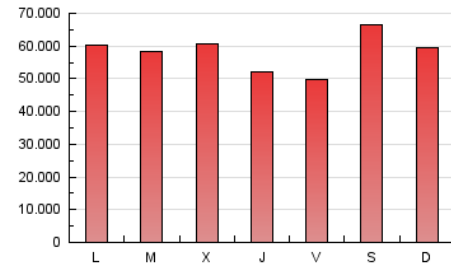

EL ESPAÑOL

1. Cifras totales y promedios (Nacional)

MES - AÑO	NAVEGADORES UNICOS	VISITAS	PAGINAS
Febrero - 2021	33.711.764	88.197.205	162.798.516
PROMEDIO DIARIO	2.609.854	3.149.900	5.814.233
PROMEDIO LUNES-VIERNES	2.543.751	3.070.874	5.622.630
PROMEDIO SABADO-DOMINGO	2.775.111	3.347.465	6.293.239
PAGINAS / VISITAS	1,85		
DURACION MEDIA VISITAS	0:01:59		
DURACION MEDIA PAGINAS	0:02:17		

2. Secciones (Nacional)

	PAGINAS	%
HOME	11.158.575	6.85 %
RESTO	151.639.941	93.15 %

3. Por día del mes (Nacional)

Día	N. únicos	Visitas	Páginas	Día	N. únicos	Visitas	Páginas	Día	N. únicos	Visitas	Páginas
1	2.412.328	2.957.967	5.059.135	11	2.371.541	2.856.764	4.823.861	21	2.878.089	3.461.849	6.771.757
2	2.491.316	3.037.261	4.925.132	12	2.401.084	2.894.723	4.556.427	22	2.704.062	3.281.439	7.777.072
3	2.142.284	2.602.049	4.410.725	13	2.845.037	3.394.080	6.145.141	23	2.560.521	3.060.748	6.463.770
4	2.340.108	2.808.464	4.766.496	14	3.009.067	3.727.251	6.118.795	24	3.918.329	4.592.125	9.092.380
5	2.573.285	3.127.926	5.280.546	15	2.674.248	3.242.477	5.786.964	25	2.418.393	2.915.481	6.777.709
6	2.985.835	3.576.508	6.640.233	16	2.723.761	3.303.128	6.200.137	26	2.179.201	2.623.760	5.739.813
7	2.898.343	3.490.086	5.701.585	17	2.553.339	3.042.280	5.683.020	27	2.382.162	2.896.217	6.671.066
8	2.794.184	3.400.675	5.447.992	18	2.135.727	2.608.184	4.538.283	28	2.546.063	3.076.296	5.194.164
9	2.732.156	3.312.114	5.730.694	19	2.209.637	2.702.169	4.369.402				
10	2.539.517	3.047.748	5.023.049	20	2.656.288	3.157.436	7.103.168				

4. Gráficas (Nacional)

4.1 Por día de la semana (promedio)

N. únicos / Visitas (x 100)

Páginas (x 100)

4.2 Por franja horaria (promedio)

Visitas (x 1000)

Páginas (x 1000)

4.3 Por meses