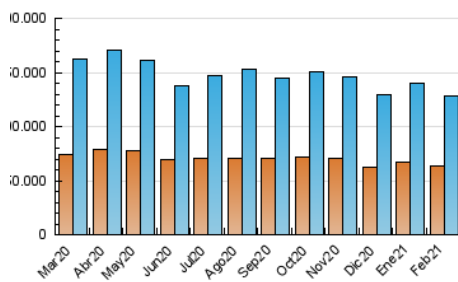

4.3 Por meses

N. únicos / Visitas (x 1000)