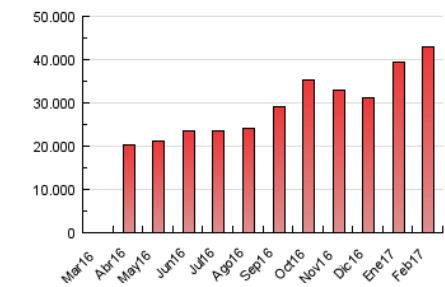

Páginas (x 1000)