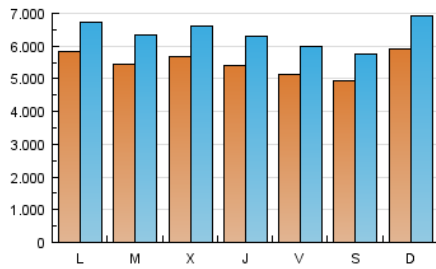

EL ESPAÑOL

1. Cifras totales y promedios (Nacional)

MES - AÑO	NAVEGADORES UNICOS	VISITAS	PAGINAS
Febrero - 2017	9.368.004	17.858.538	36.207.693
PROMEDIO DIARIO	548.523	637.805	1.293.132
PROMEDIO LUNES-VIERNES	550.488	639.549	1.279.035
PROMEDIO SABADO-DOMINGO	543.612	633.445	1.328.373
PAGINAS / VISITAS	2,03		
DURACION MEDIA VISITAS	0:02:51		
DURACION MEDIA PAGINAS	0:02:39		

2. Secciones (Nacional)

	PAGINAS	%
HOME	6.049.429	16.71 %
RESTO	30.158.264	83.29 %

3. Por día del mes (Nacional)

Día	N. únicos	Visitas	Páginas	Día	N. únicos	Visitas	Páginas	Día	N. únicos	Visitas	Páginas
1	597.229	700.087	1.228.675	11	493.611	586.816	1.113.163	21	495.200	578.730	1.113.234
2	559.321	646.327	1.191.933	12	579.407	687.543	1.394.079	22	518.786	600.590	1.232.077
3	524.576	612.988	1.112.008	13	544.963	638.174	1.385.421	23	578.491	675.460	1.435.657
4	471.750	550.390	1.255.720	14	562.625	656.054	1.304.914	24	529.158	610.111	1.383.946
5	589.760	688.765	1.773.019	15	585.935	675.543	1.254.834	25	534.873	614.007	1.328.625
6	562.254	650.607	1.224.026	16	521.459	598.902	1.229.129	26	667.789	764.183	1.620.422
7	540.704	628.007	1.198.716	17	526.259	613.416	1.200.873	27	688.351	790.317	2.082.314
8	576.527	671.503	1.280.727	18	478.622	551.438	989.298	28	585.841	679.471	1.281.950
9	506.899	592.369	1.172.169	19	533.081	624.420	1.152.660				
10	474.296	557.262	1.116.029	20	530.883	615.058	1.152.075				

4. Gráficas (Nacional)

4.1 Por día de la semana (promedio)

N. únicos / Visitas (x 100)

Páginas (x 100)

4.2 Por franja horaria (promedio)

Visitas (x 1000)

Páginas (x 1000)

4.3 Por meses