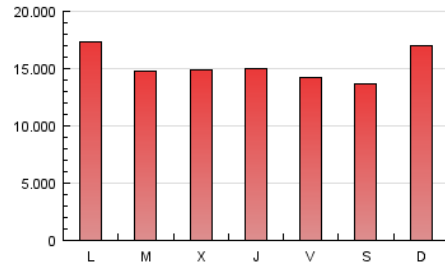

EL ESPAÑOL

1. Cifras totales y promedios (Nacional e Internacional)

MES - AÑO	NAVEGADORES UNICOS	VISITAS	PAGINAS
Febrero - 2017	12.809.188	22.115.566	42.802.069
PROMEDIO DIARIO	689.923	789.842	1.528.645
PROMEDIO LUNES-VIERNES	697.463	797.545	1.524.806
PROMEDIO SABADO-DOMINGO	671.074	770.583	1.538.245
PAGINAS / VISITAS	1,94		
DURACION MEDIA VISITAS	0:02:38		
DURACION MEDIA PAGINAS	0:02:42		

2. Secciones (Nacional e Internacional)

	PAGINAS	%
HOME	6.621.647	15.47 %
RESTO	36.180.422	84.53 %

3. Por día del mes (Nacional e Internacional)

Día	N. únicos	Visitas	Páginas	Día	N. únicos	Visitas	Páginas	Día	N. únicos	Visitas	Páginas
1	749.547	863.532	1.460.375	11	623.194	725.797	1.313.623	21	640.464	734.922	1.347.712
2	698.727	796.156	1.410.610	12	727.358	846.106	1.621.620	22	666.274	759.026	1.482.997
3	657.628	756.454	1.321.343	13	709.021	813.876	1.654.229	23	730.371	839.171	1.698.877
4	591.638	679.446	1.461.050	14	712.102	816.844	1.555.955	24	666.228	757.236	1.615.114
5	716.670	825.605	2.009.735	15	728.459	828.749	1.487.902	25	655.218	743.508	1.526.814
6	703.791	803.146	1.456.250	16	660.738	748.525	1.460.096	26	795.699	902.197	1.827.854
7	683.582	781.694	1.430.046	17	665.219	763.403	1.436.349	27	849.107	963.360	2.440.501
8	730.927	837.368	1.528.358	18	598.654	680.460	1.184.513	28	746.862	852.011	1.570.864
9	661.028	757.790	1.418.314	19	660.162	761.543	1.360.750				
10	612.756	705.908	1.336.471	20	676.424	771.733	1.383.747				

4. Gráficas (Nacional e Internacional)

4.1 Por día de la semana (promedio)

N. únicos / Visitas (x 100)

Páginas (x 100)

4.2 Por franja horaria (promedio)

Visitas (x 1000)

Páginas (x 1000)

4.3 Por meses