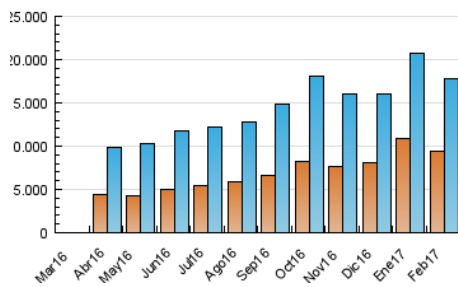

4.3 Por meses

N. únicos / Visitas (x 1000)