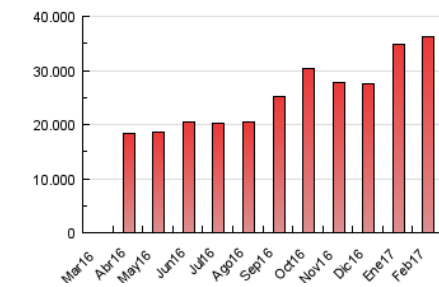

Páginas (x 1000)