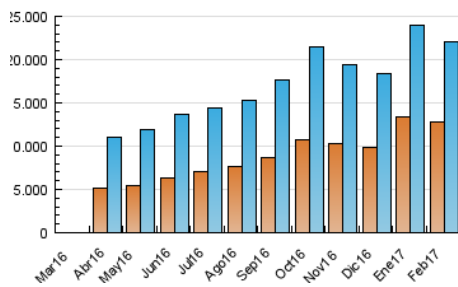

4.3 Por meses

N. únicos / Visitas (x 1000)