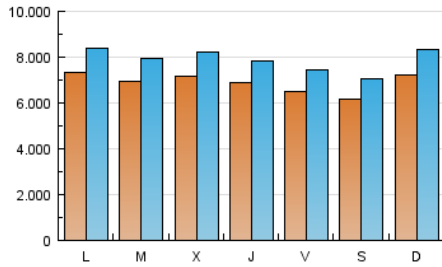

EL ESPAÑOL

1. Cifras totales y promedios (Nacional e Internacional)

MES - AÑO	NAVEGADORES UNICOS	VISITAS	PAGINAS
Febrero - 2017	12.809.188	22.115.566	42.802.069
PROMEDIO DIARIO	689.923	789.842	1.528.645
PROMEDIO LUNES-VIERNES	697.463	797.545	1.524.806
PROMEDIO SABADO-DOMINGO	671.074	770.583	1.538.245
PAGINAS / VISITAS	1,94		
DURACION MEDIA VISITAS	0:02:38		
DURACION MEDIA PAGINAS	0:02:42		

2. Secciones (Nacional e Internacional)

	PAGINAS	%
HOME	6.621.647	15.47 %
RESTO	36.180.422	84.53 %

3. Por día del mes (Nacional e Internacional)

Día	N. únicos	Visitas	Páginas	Día	N. únicos	Visitas	Páginas	Día	N. únicos	Visitas	Páginas
1	749.547	863.532	1.460.375	11	623.194	725.797	1.313.623	21	640.464	734.922	1.347.712
2	698.727	796.156	1.410.610	12	727.358	846.106	1.621.620	22	666.274	759.026	1.482.997
3	657.628	756.454	1.321.343	13	709.021	813.876	1.654.229	23	730.371	839.171	1.698.877
4	591.638	679.446	1.461.050	14	712.102	816.844	1.555.955	24	666.228	757.236	1.615.114
5	716.670	825.605	2.009.735	15	728.459	828.749	1.487.902	25	655.218	743.508	1.526.814
6	703.791	803.146	1.456.250	16	660.738	748.525	1.460.096	26	795.699	902.197	1.827.854
7	683.582	781.694	1.430.046	17	665.219	763.403	1.436.349	27	849.107	963.360	2.440.501
8	730.927	837.368	1.528.358	18	598.654	680.460	1.184.513	28	746.862	852.011	1.570.864
9	661.028	757.790	1.418.314	19	660.162	761.543	1.360.750				
10	612.756	705.908	1.336.471	20	676.424	771.733	1.383.747				

4. Gráficas (Nacional e Internacional)

4.1 Por día de la semana (promedio)

N. únicos / Visitas (x 100)

Páginas (x 100)

4.2 Por franja horaria (promedio)

Visitas (x 1000)

Páginas (x 1000)

4.3 Por meses