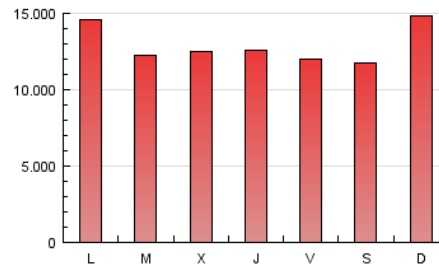

EL ESPAÑOL

1. Cifras totales y promedios (Nacional)

MES - AÑO	NAVEGADORES UNICOS	VISITAS	PAGINAS
Febrero - 2017	9.368.004	17.858.538	36.207.693
PROMEDIO DIARIO	548.523	637.805	1.293.132
PROMEDIO LUNES-VIERNES	550.488	639.549	1.279.035
PROMEDIO SABADO-DOMINGO	543.612	633.445	1.328.373
PAGINAS / VISITAS	2,03		
DURACION MEDIA VISITAS	0:02:51		
DURACION MEDIA PAGINAS	0:02:39		

2. Secciones (Nacional)

	PAGINAS	%
HOME	6.049.429	16.71 %
RESTO	30.158.264	83.29 %

3. Por día del mes (Nacional)

Día	N. únicos	Visitas	Páginas	Día	N. únicos	Visitas	Páginas	Día	N. únicos	Visitas	Páginas
1	597.229	700.087	1.228.675	11	493.611	586.816	1.113.163	21	495.200	578.730	1.113.234
2	559.321	646.327	1.191.933	12	579.407	687.543	1.394.079	22	518.786	600.590	1.232.077
3	524.576	612.988	1.112.008	13	544.963	638.174	1.385.421	23	578.491	675.460	1.435.657
4	471.750	550.390	1.255.720	14	562.625	656.054	1.304.914	24	529.158	610.111	1.383.946
5	589.760	688.765	1.773.019	15	585.935	675.543	1.254.834	25	534.873	614.007	1.328.625
6	562.254	650.607	1.224.026	16	521.459	598.902	1.229.129	26	667.789	764.183	1.620.422
7	540.704	628.007	1.198.716	17	526.259	613.416	1.200.873	27	688.351	790.317	2.082.314
8	576.527	671.503	1.280.727	18	478.622	551.438	989.298	28	585.841	679.471	1.281.950
9	506.899	592.369	1.172.169	19	533.081	624.420	1.152.660				
10	474.296	557.262	1.116.029	20	530.883	615.058	1.152.075				

4. Gráficas (Nacional)

4.1 Por día de la semana (promedio)

N. únicos / Visitas (x 100)

Páginas (x 100)

4.2 Por franja horaria (promedio)

Visitas (x 1000)

Páginas (x 1000)

4.3 Por meses