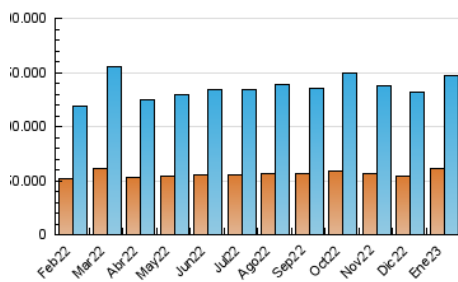

4.3 Por meses

N. únicos / Visitas (x 1000)