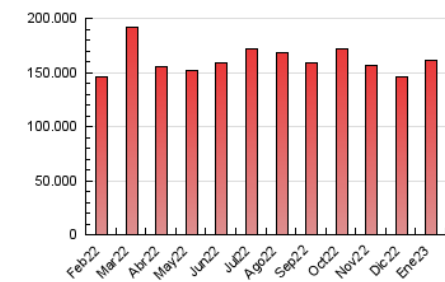

Páginas (x 1000)