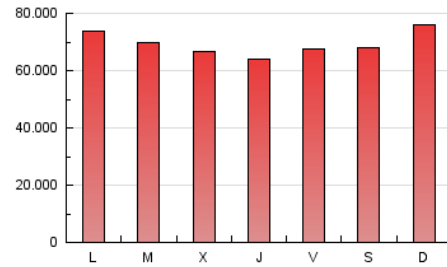

EL ESPAÑOL

1. Cifras totales y promedios (Nacional e Internacional)

MES - AÑO	NAVEGADORES UNICOS	VISITAS	PAGINAS
Enero - 2023	61.245.164	146.838.859	216.589.951
PROMEDIO DIARIO	4.021.137	4.736.737	6.986.773
PROMEDIO LUNES-VIERNES	3.954.789	4.655.129	6.877.053
PROMEDIO SABADO-DOMINGO	4.183.322	4.936.224	7.254.975
PAGINAS / VISITAS	1,48		
DURACION MEDIA VISITAS	0:01:46		
DURACION MEDIA PAGINAS	0:03:41		

2. Secciones (Nacional e Internacional)

	PAGINAS	%
HOME	11.178.052	5.16 %
RESTO	205.411.899	94.84 %

3. Por día del mes (Nacional e Internacional)

Día	N. únicos	Visitas	Páginas	Día	N. únicos	Visitas	Páginas	Día	N. únicos	Visitas	Páginas
1	3.441.140	4.098.172	7.044.911	11	4.132.939	4.817.144	7.010.608	21	3.440.604	3.928.317	5.724.953
2	4.127.519	4.860.410	7.432.003	12	3.768.157	4.448.740	6.476.686	22	3.838.465	4.600.134	6.694.539
3	4.468.155	5.207.750	7.643.724	13	3.892.187	4.555.746	6.566.743	23	3.913.757	4.596.317	6.837.928
4	4.060.874	4.732.250	6.952.311	14	4.519.864	5.347.652	7.543.600	24	3.963.578	4.643.336	6.892.262
5	3.409.375	3.997.186	5.943.625	15	5.773.660	6.759.438	9.660.335	25	3.533.642	4.220.651	6.337.602
6	4.350.094	5.156.578	7.702.523	16	4.984.550	5.876.593	8.662.723	26	3.659.885	4.324.178	6.604.115
7	4.392.772	5.175.519	7.551.341	17	4.174.721	4.937.682	7.323.381	27	3.595.903	4.214.336	6.176.829
8	4.545.728	5.400.940	7.781.498	18	3.634.194	4.313.886	6.420.399	28	3.740.200	4.471.794	6.443.644
9	4.425.036	5.310.264	7.693.617	19	3.804.723	4.502.991	6.654.382	29	3.957.463	4.644.052	6.849.957
10	4.128.559	4.852.708	7.024.517	20	3.852.563	4.489.907	6.501.670	30	3.584.026	4.247.054	6.366.791
								31	3.540.920	4.107.134	6.070.734

4. Gráficas (Nacional e Internacional)

4.1 Por día de la semana (promedio)

N. únicos / Visitas (x 100)

Páginas (x 100)

4.2 Por franja horaria (promedio)

Visitas_ (x 1000)

Páginas (x 1000)

4.3 Por meses