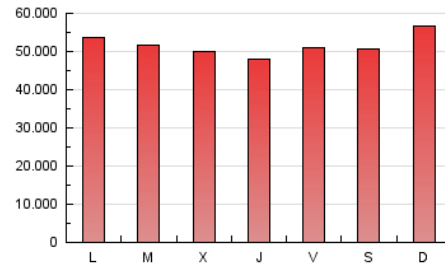

EL ESPAÑOL

1. Cifras totales y promedios (Nacional)

MES - AÑO	NAVEGADORES UNICOS	VISITAS	PAGINAS
Enero - 2023	34.893.876	106.190.741	160.820.802
PROMEDIO DIARIO	2.847.809	3.425.508	5.187.768
PROMEDIO LUNES-VIERNES	2.799.102	3.365.178	5.104.322
PROMEDIO SABADO-DOMINGO	2.966.869	3.572.981	5.391.747
PAGINAS / VISITAS	1,51		
DURACION MEDIA VISITAS	0:01:54		
DURACION MEDIA PAGINAS	0:03:39		

2. Secciones (Nacional)

	PAGINAS	%
HOME	10.520.452	6.54 %
RESTO	150.300.350	93.46 %

3. Por día del mes (Nacional)

Día	N. únicos	Visitas	Páginas	Día	N. únicos	Visitas	Páginas	Día	N. únicos	Visitas	Páginas
1	2.528.172	3.065.015	5.645.166	11	2.982.264	3.536.922	5.251.890	21	2.338.894	2.744.789	4.098.600
2	2.798.186	3.397.993	5.429.195	12	2.680.277	3.212.317	4.790.917	22	2.836.911	3.422.470	5.064.755
3	3.036.468	3.649.875	5.528.942	13	2.786.335	3.340.887	4.919.488	23	2.826.570	3.412.761	5.183.151
4	2.974.337	3.489.335	5.244.970	14	3.224.643	3.905.519	5.593.287	24	2.828.982	3.398.470	5.155.078
5	2.428.453	2.894.113	4.438.476	15	3.835.720	4.637.927	6.812.438	25	2.542.061	3.076.710	4.740.259
6	3.248.362	3.954.805	6.057.725	16	3.286.974	3.962.012	6.086.600	26	2.684.862	3.236.135	5.086.867
7	3.191.360	3.822.227	5.707.232	17	3.004.199	3.631.478	5.519.056	27	2.622.149	3.124.503	4.659.421
8	3.161.468	3.821.247	5.649.806	18	2.580.087	3.114.414	4.762.124	28	2.742.435	3.325.979	4.846.943
9	3.006.110	3.696.791	5.500.954	19	2.681.088	3.254.127	4.939.028	29	2.842.220	3.411.653	5.107.499
10	2.907.219	3.466.025	5.141.926	20	2.724.813	3.217.026	4.765.856	30	2.460.183	3.006.547	4.621.586
								31	2.490.269	2.960.669	4.471.567

4. Gráficas (Nacional)

4.1 Por día de la semana (promedio)

N. únicos / Visitas (x 100)

Páginas (x 100)

4.2 Por franja horaria (promedio)

Visitas_ (x 1000)

Páginas (x 1000)

4.3 Por meses