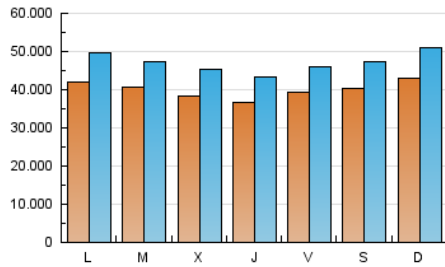

EL ESPAÑOL

1. Cifras totales y promedios (Nacional e Internacional)

MES - AÑO	NAVEGADORES UNICOS	VISITAS	PAGINAS
Enero - 2023	61.245.164	146.838.859	216.589.951
PROMEDIO DIARIO	4.021.137	4.736.737	6.986.773
PROMEDIO LUNES-VIERNES	3.954.789	4.655.129	6.877.053
PROMEDIO SABADO-DOMINGO	4.183.322	4.936.224	7.254.975
PAGINAS / VISITAS	1,48		
DURACION MEDIA VISITAS	0:01:46		
DURACION MEDIA PAGINAS	0:03:41		

2. Secciones (Nacional e Internacional)

	PAGINAS	%
HOME	11.178.052	5.16 %
RESTO	205.411.899	94.84 %

3. Por día del mes (Nacional e Internacional)

Día	N. únicos	Visitas	Páginas	Día	N. únicos	Visitas	Páginas	Día	N. únicos	Visitas	Páginas
1	3.441.140	4.098.172	7.044.911	11	4.132.939	4.817.144	7.010.608	21	3.440.604	3.928.317	5.724.953
2	4.127.519	4.860.410	7.432.003	12	3.768.157	4.448.740	6.476.686	22	3.838.465	4.600.134	6.694.539
3	4.468.155	5.207.750	7.643.724	13	3.892.187	4.555.746	6.566.743	23	3.913.757	4.596.317	6.837.928
4	4.060.874	4.732.250	6.952.311	14	4.519.864	5.347.652	7.543.600	24	3.963.578	4.643.336	6.892.262
5	3.409.375	3.997.186	5.943.625	15	5.773.660	6.759.438	9.660.335	25	3.533.642	4.220.651	6.337.602
6	4.350.094	5.156.578	7.702.523	16	4.984.550	5.876.593	8.662.723	26	3.659.885	4.324.178	6.604.115
7	4.392.772	5.175.519	7.551.341	17	4.174.721	4.937.682	7.323.381	27	3.595.903	4.214.336	6.176.829
8	4.545.728	5.400.940	7.781.498	18	3.634.194	4.313.886	6.420.399	28	3.740.200	4.471.794	6.443.644
9	4.425.036	5.310.264	7.693.617	19	3.804.723	4.502.991	6.654.382	29	3.957.463	4.644.052	6.849.957
10	4.128.559	4.852.708	7.024.517	20	3.852.563	4.489.907	6.501.670	30	3.584.026	4.247.054	6.366.791
								31	3.540.920	4.107.134	6.070.734

4. Gráficas (Nacional e Internacional)

4.1 Por día de la semana (promedio)

N. únicos / Visitas (x 100)

Páginas (x 100)

4.2 Por franja horaria (promedio)

Visitas_ (x 1000)

Páginas (x 1000)

4.3 Por meses