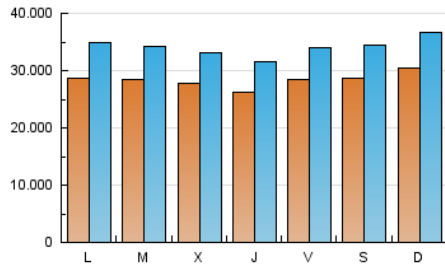

EL ESPAÑOL

1. Cifras totales y promedios (Nacional)

MES - AÑO	NAVEGADORES UNICOS	VISITAS	PAGINAS
Enero - 2023	34.893.876	106.190.741	160.820.802
PROMEDIO DIARIO	2.847.809	3.425.508	5.187.768
PROMEDIO LUNES-VIERNES	2.799.102	3.365.178	5.104.322
PROMEDIO SABADO-DOMINGO	2.966.869	3.572.981	5.391.747
PAGINAS / VISITAS	1,51		
DURACION MEDIA VISITAS	0:01:54		
DURACION MEDIA PAGINAS	0:03:39		

2. Secciones (Nacional)

	PAGINAS	%
HOME	10.520.452	6.54 %
RESTO	150.300.350	93.46 %

3. Por día del mes (Nacional)

Día	N. únicos	Visitas	Páginas	Día	N. únicos	Visitas	Páginas	Día	N. únicos	Visitas	Páginas
1	2.528.172	3.065.015	5.645.166	11	2.982.264	3.536.922	5.251.890	21	2.338.894	2.744.789	4.098.600
2	2.798.186	3.397.993	5.429.195	12	2.680.277	3.212.317	4.790.917	22	2.836.911	3.422.470	5.064.755
3	3.036.468	3.649.875	5.528.942	13	2.786.335	3.340.887	4.919.488	23	2.826.570	3.412.761	5.183.151
4	2.974.337	3.489.335	5.244.970	14	3.224.643	3.905.519	5.593.287	24	2.828.982	3.398.470	5.155.078
5	2.428.453	2.894.113	4.438.476	15	3.835.720	4.637.927	6.812.438	25	2.542.061	3.076.710	4.740.259
6	3.248.362	3.954.805	6.057.725	16	3.286.974	3.962.012	6.086.600	26	2.684.862	3.236.135	5.086.867
7	3.191.360	3.822.227	5.707.232	17	3.004.199	3.631.478	5.519.056	27	2.622.149	3.124.503	4.659.421
8	3.161.468	3.821.247	5.649.806	18	2.580.087	3.114.414	4.762.124	28	2.742.435	3.325.979	4.846.943
9	3.006.110	3.696.791	5.500.954	19	2.681.088	3.254.127	4.939.028	29	2.842.220	3.411.653	5.107.499
10	2.907.219	3.466.025	5.141.926	20	2.724.813	3.217.026	4.765.856	30	2.460.183	3.006.547	4.621.586
								31	2.490.269	2.960.669	4.471.567

4. Gráficas (Nacional)

4.1 Por día de la semana (promedio)

N. únicos / Visitas (x 100)

Páginas (x 100)

4.2 Por franja horaria (promedio)

Visitas_ (x 1000)

Páginas (x 1000)

4.3 Por meses