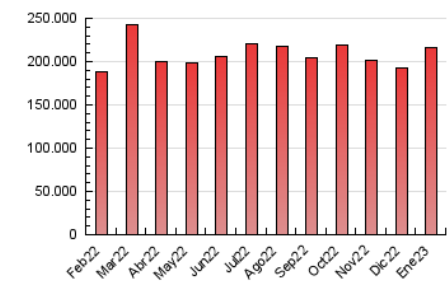

Páginas (x 1000)