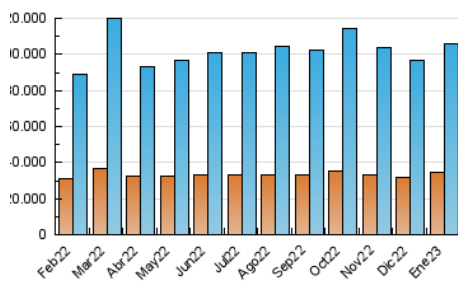

2. Secciones (Nacional)

	PAGINAS	%
HOME	10.520.452	6.54 %
RESTO	150.300.350	93.46 %

3. Por día del mes (Nacional)

Día	N. únicos	Visitas	Páginas	Día	N. únicos	Visitas	Páginas	Día	N. únicos	Visitas	Páginas
1	2.528.172	3.065.015	5.645.166	11	2.982.264	3.536.922	5.251.890	21	2.338.894	2.744.789	4.098.600
2	2.798.186	3.397.993	5.429.195	12	2.680.277	3.212.317	4.790.917	22	2.836.911	3.422.470	5.064.755
3	3.036.468	3.649.875	5.528.942	13	2.786.335	3.340.887	4.919.488	23	2.826.570	3.412.761	5.183.151
4	2.974.337	3.489.335	5.244.970	14	3.224.643	3.905.519	5.593.287	24	2.828.982	3.398.470	5.155.078
5	2.428.453	2.894.113	4.438.476	15	3.835.720	4.637.927	6.812.438	25	2.542.061	3.076.710	4.740.259
6	3.248.362	3.954.805	6.057.725	16	3.286.974	3.962.012	6.086.600	26	2.684.862	3.236.135	5.086.867
7	3.191.360	3.822.227	5.707.232	17	3.004.199	3.631.478	5.519.056	27	2.622.149	3.124.503	4.659.421
8	3.161.468	3.821.247	5.649.806	18	2.580.087	3.114.414	4.762.124	28	2.742.435	3.325.979	4.846.943
9	3.006.110	3.696.791	5.500.954	19	2.681.088	3.254.127	4.939.028	29	2.842.220	3.411.653	5.107.499
10	2.907.219	3.466.025	5.141.926	20	2.724.813	3.217.026	4.765.856	30	2.460.183	3.006.547	4.621.586
								31	2.490.269	2.960.669	4.471.567

4. Gráficas (Nacional)

4.1 Por día de la semana (promedio)

N. únicos / Visitas (x 100)

Páginas (x 100)

4.2 Por franja horaria (promedio)

Visitas_ (x 1000)

Páginas (x 1000)

4.3 Por meses

N. únicos / Visitas (x 1000)

Páginas (x 1000)

5. Observaciones

Este Medio Electrónico de Comunicación ha sido medido por la herramienta Google Analytics de Google (Universal Analytics)

6. Definiciones básicas (Para más información ver Normas Técnicas para el Control de los Medios Electrónicos de Comunicación)

Visita:

Una secuencia ininterrumpida de páginas servidas a un usuario válido. Si dicho usuario no realiza peticiones de páginas en un periodo de tiempo (30 min) la siguiente petición constituirá el inicio de una nueva visita.