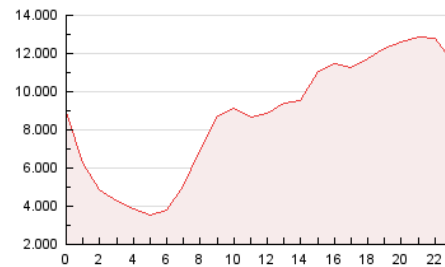

2. Secciones (Nacional e Internacional)

	PAGINAS	%
HOME	13.312.602	5.72 %
RESTO	219.579.820	94.28 %

3. Por día del mes (Nacional e Internacional)

Día	N. únicos	Visitas	Páginas	Día	N. únicos	Visitas	Páginas	Día	N. únicos	Visitas	Páginas
1	3.276.604	3.824.423	6.505.981	11	4.170.009	4.835.997	8.460.844	21	3.635.295	4.334.701	7.385.494
2	3.273.682	3.848.387	6.404.210	12	4.132.282	4.858.664	9.049.754	22	3.664.593	4.301.564	7.038.427
3	3.788.267	4.460.986	7.967.413	13	4.209.829	4.923.991	7.811.587	23	3.764.253	4.481.018	7.199.335
4	3.839.538	4.664.012	9.005.510	14	3.500.732	4.056.211	6.724.029	24	4.422.849	5.226.286	8.468.815
5	3.539.659	4.256.989	7.555.736	15	4.222.087	4.931.028	9.513.278	25	3.951.196	4.713.992	7.335.551
6	3.627.466	4.256.110	6.842.900	16	4.334.633	5.151.556	8.545.950	26	4.000.696	4.728.427	7.087.520
7	3.317.563	3.928.855	6.469.811	17	4.313.612	5.159.761	8.169.776	27	4.156.888	4.914.482	7.436.619
8	3.302.492	3.995.795	6.731.436	18	3.780.514	4.441.051	7.452.685	28	4.143.777	4.906.747	7.649.623
9	3.609.653	4.307.796	6.681.840	19	3.703.953	4.383.819	6.918.404	29	3.642.051	4.267.252	6.658.151
10	3.529.408	4.206.165	6.895.577	20	3.685.805	4.376.475	7.679.996	30	4.049.874	4.724.055	7.469.558
								31	4.309.459	5.097.839	7.776.612

4. Gráficas (Nacional e Internacional)

4.1 Por día de la semana (promedio)

N. únicos / Visitas (x 100)

Páginas (x 100)

4.2 Por franja horaria (promedio)

Visitas (x 1000)

Páginas (x 1000)

4.3 Por meses