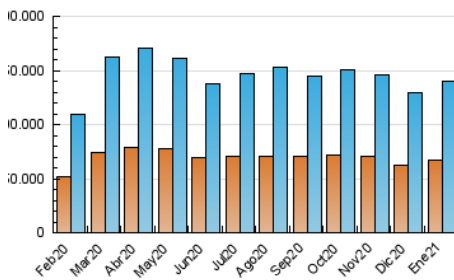

4.3 Por meses

N. únicos / Visitas (x 1000)