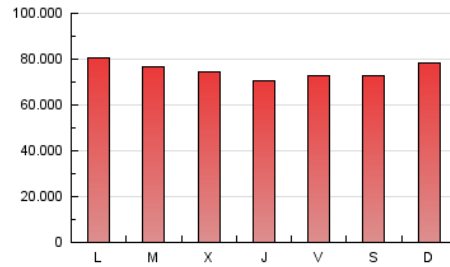

EL ESPAÑOL

1. Cifras totales y promedios (Nacional e Internacional)

MES - AÑO	NAVEGADORES UNICOS	VISITAS	PAGINAS
Enero - 2021	67.466.260	140.564.434	232.892.422
PROMEDIO DIARIO	3.835.443	4.534.337	7.512.659
PROMEDIO LUNES-VIERNES	3.785.859	4.471.456	7.491.111
PROMEDIO SABADO-DOMINGO	3.939.569	4.666.385	7.557.909
PAGINAS / VISITAS	1,66		
DURACION MEDIA VISITAS	0:01:52		
DURACION MEDIA PAGINAS	0:02:46		

2. Secciones (Nacional e Internacional)

	PAGINAS	%
HOME	13.312.602	5.72 %
RESTO	219.579.820	94.28 %

3. Por día del mes (Nacional e Internacional)

Día	N. únicos	Visitas	Páginas	Día	N. únicos	Visitas	Páginas	Día	N. únicos	Visitas	Páginas
1	3.276.604	3.824.423	6.505.981	11	4.170.009	4.835.997	8.460.844	21	3.635.295	4.334.701	7.385.494
2	3.273.682	3.848.387	6.404.210	12	4.132.282	4.858.664	9.049.754	22	3.664.593	4.301.564	7.038.427
3	3.788.267	4.460.986	7.967.413	13	4.209.829	4.923.991	7.811.587	23	3.764.253	4.481.018	7.199.335
4	3.839.538	4.664.012	9.005.510	14	3.500.732	4.056.211	6.724.029	24	4.422.849	5.226.286	8.468.815
5	3.539.659	4.256.989	7.555.736	15	4.222.087	4.931.028	9.513.278	25	3.951.196	4.713.992	7.335.551
6	3.627.466	4.256.110	6.842.900	16	4.334.633	5.151.556	8.545.950	26	4.000.696	4.728.427	7.087.520
7	3.317.563	3.928.855	6.469.811	17	4.313.612	5.159.761	8.169.776	27	4.156.888	4.914.482	7.436.619
8	3.302.492	3.995.795	6.731.436	18	3.780.514	4.441.051	7.452.685	28	4.143.777	4.906.747	7.649.623
9	3.609.653	4.307.796	6.681.840	19	3.703.953	4.383.819	6.918.404	29	3.642.051	4.267.252	6.658.151
10	3.529.408	4.206.165	6.895.577	20	3.685.805	4.376.475	7.679.996	30	4.049.874	4.724.055	7.469.558
								31	4.309.459	5.097.839	7.776.612

4. Gráficas (Nacional e Internacional)

4.1 Por día de la semana (promedio)

N. únicos / Visitas (x 100)

Páginas (x 100)

4.2 Por franja horaria (promedio)

Visitas (x 1000)

Páginas (x 1000)

4.3 Por meses