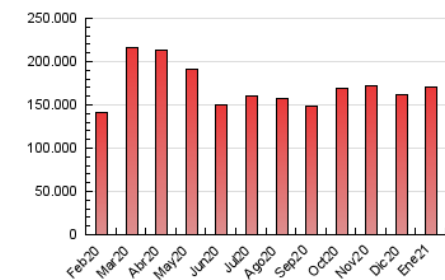

Páginas (x 1000)