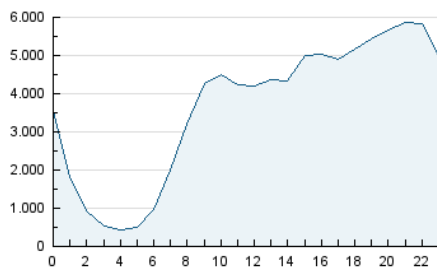

2. Secciones (Nacional)

	PAGINAS	%
HOME	12.505.618	7.31 %
RESTO	158.639.745	92.69 %

3. Por día del mes (Nacional)

Día	N. únicos	Visitas	Páginas	Día	N. únicos	Visitas	Páginas	Día	N. únicos	Visitas	Páginas
1	2.327.981	2.770.526	5.024.108	11	2.626.787	3.169.544	6.183.145	21	2.261.518	2.789.374	5.156.913
2	2.090.194	2.534.703	4.565.350	12	2.633.766	3.188.535	6.792.586	22	2.331.833	2.827.176	4.978.820
3	2.512.130	3.059.241	5.988.606	13	2.680.185	3.266.244	5.576.489	23	2.534.683	3.087.203	5.224.840
4	2.575.774	3.240.007	6.922.922	14	2.199.580	2.663.397	4.816.352	24	2.994.951	3.644.809	6.032.652
5	2.331.573	2.898.127	5.608.848	15	3.010.658	3.593.227	7.661.288	25	2.583.236	3.158.420	5.069.498
6	2.449.675	2.956.815	5.003.280	16	3.137.418	3.816.426	6.696.550	26	2.691.214	3.267.970	5.042.589
7	2.185.264	2.658.860	4.652.303	17	3.089.201	3.753.111	6.175.642	27	2.945.609	3.553.746	5.528.454
8	2.195.175	2.721.558	4.945.966	18	2.438.169	2.980.426	5.273.779	28	2.971.994	3.576.976	5.792.714
9	2.454.458	3.001.344	4.875.354	19	2.440.496	2.985.373	4.904.163	29	2.398.494	2.921.441	4.771.528
10	2.323.839	2.823.665	4.958.574	20	2.461.372	2.999.854	5.675.197	30	2.821.462	3.360.451	5.604.709
								31	2.946.084	3.546.163	5.642.144

4. Gráficas (Nacional)

4.1 Por día de la semana (promedio)

N. únicos / Visitas (x 100)

Páginas (x 100)

4.2 Por franja horaria (promedio)

Visitas (x 1000)

Páginas (x 1000)

4.3 Por meses