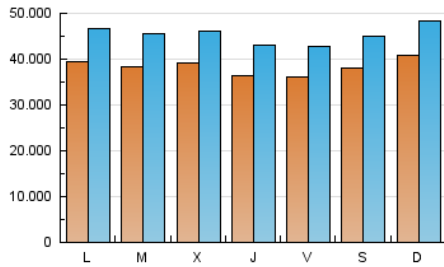

EL ESPAÑOL

1. Cifras totales y promedios (Nacional e Internacional)

MES - AÑO	NAVEGADORES UNICOS	VISITAS	PAGINAS
Enero - 2021	67.466.260	140.564.434	232.892.422
PROMEDIO DIARIO	3.835.443	4.534.337	7.512.659
PROMEDIO LUNES-VIERNES	3.785.859	4.471.456	7.491.111
PROMEDIO SABADO-DOMINGO	3.939.569	4.666.385	7.557.909
PAGINAS / VISITAS	1,66		
DURACION MEDIA VISITAS	0:01:52		
DURACION MEDIA PAGINAS	0:02:46		

2. Secciones (Nacional e Internacional)

	PAGINAS	%
HOME	13.312.602	5.72 %
RESTO	219.579.820	94.28 %

3. Por día del mes (Nacional e Internacional)

Día	N. únicos	Visitas	Páginas	Día	N. únicos	Visitas	Páginas	Día	N. únicos	Visitas	Páginas
1	3.276.604	3.824.423	6.505.981	11	4.170.009	4.835.997	8.460.844	21	3.635.295	4.334.701	7.385.494
2	3.273.682	3.848.387	6.404.210	12	4.132.282	4.858.664	9.049.754	22	3.664.593	4.301.564	7.038.427
3	3.788.267	4.460.986	7.967.413	13	4.209.829	4.923.991	7.811.587	23	3.764.253	4.481.018	7.199.335
4	3.839.538	4.664.012	9.005.510	14	3.500.732	4.056.211	6.724.029	24	4.422.849	5.226.286	8.468.815
5	3.539.659	4.256.989	7.555.736	15	4.222.087	4.931.028	9.513.278	25	3.951.196	4.713.992	7.335.551
6	3.627.466	4.256.110	6.842.900	16	4.334.633	5.151.556	8.545.950	26	4.000.696	4.728.427	7.087.520
7	3.317.563	3.928.855	6.469.811	17	4.313.612	5.159.761	8.169.776	27	4.156.888	4.914.482	7.436.619
8	3.302.492	3.995.795	6.731.436	18	3.780.514	4.441.051	7.452.685	28	4.143.777	4.906.747	7.649.623
9	3.609.653	4.307.796	6.681.840	19	3.703.953	4.383.819	6.918.404	29	3.642.051	4.267.252	6.658.151
10	3.529.408	4.206.165	6.895.577	20	3.685.805	4.376.475	7.679.996	30	4.049.874	4.724.055	7.469.558
								31	4.309.459	5.097.839	7.776.612

4. Gráficas (Nacional e Internacional)

4.1 Por día de la semana (promedio)

N. únicos / Visitas (x 100)

Páginas (x 100)

4.2 Por franja horaria (promedio)

Visitas (x 1000)

Páginas (x 1000)

4.3 Por meses