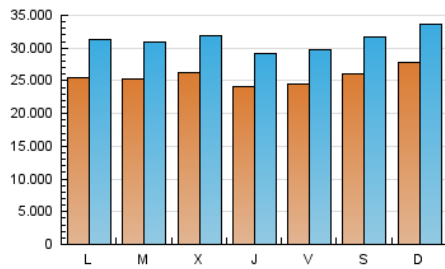

EL ESPAÑOL

1. Cifras totales y promedios (Nacional)

MES - AÑO	NAVEGADORES UNICOS	VISITAS	PAGINAS
Enero - 2021	36.944.867	96.814.712	171.145.363
PROMEDIO DIARIO	2.569.186	3.123.055	5.520.818
PROMEDIO LUNES-VIERNES	2.511.445	3.056.552	5.494.331
PROMEDIO SABADO-DOMINGO	2.690.442	3.262.712	5.576.442
PAGINAS / VISITAS	1,77		
DURACION MEDIA VISITAS	0:02:02		
DURACION MEDIA PAGINAS	0:02:35		

2. Secciones (Nacional)

	PAGINAS	%
HOME	12.505.618	7.31 %
RESTO	158.639.745	92.69 %

3. Por día del mes (Nacional)

Día	N. únicos	Visitas	Páginas	Día	N. únicos	Visitas	Páginas	Día	N. únicos	Visitas	Páginas
1	2.327.981	2.770.526	5.024.108	11	2.626.787	3.169.544	6.183.145	21	2.261.518	2.789.374	5.156.913
2	2.090.194	2.534.703	4.565.350	12	2.633.766	3.188.535	6.792.586	22	2.331.833	2.827.176	4.978.820
3	2.512.130	3.059.241	5.988.606	13	2.680.185	3.266.244	5.576.489	23	2.534.683	3.087.203	5.224.840
4	2.575.774	3.240.007	6.922.922	14	2.199.580	2.663.397	4.816.352	24	2.994.951	3.644.809	6.032.652
5	2.331.573	2.898.127	5.608.848	15	3.010.658	3.593.227	7.661.288	25	2.583.236	3.158.420	5.069.498
6	2.449.675	2.956.815	5.003.280	16	3.137.418	3.816.426	6.696.550	26	2.691.214	3.267.970	5.042.589
7	2.185.264	2.658.860	4.652.303	17	3.089.201	3.753.111	6.175.642	27	2.945.609	3.553.746	5.528.454
8	2.195.175	2.721.558	4.945.966	18	2.438.169	2.980.426	5.273.779	28	2.971.994	3.576.976	5.792.714
9	2.454.458	3.001.344	4.875.354	19	2.440.496	2.985.373	4.904.163	29	2.398.494	2.921.441	4.771.528
10	2.323.839	2.823.665	4.958.574	20	2.461.372	2.999.854	5.675.197	30	2.821.462	3.360.451	5.604.709
								31	2.946.084	3.546.163	5.642.144

4. Gráficas (Nacional)

4.1 Por día de la semana (promedio)

N. únicos / Visitas (x 100)

Páginas (x 100)

4.2 Por franja horaria (promedio)

Visitas (x 1000)

Páginas (x 1000)

4.3 Por meses