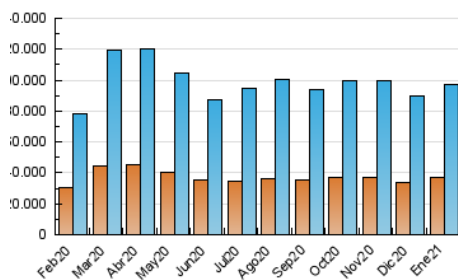

2. Secciones (Nacional)

	PAGINAS	%
HOME	12.505.618	7.31 %
RESTO	158.639.745	92.69 %

3. Por día del mes (Nacional)

Día	N. únicos	Visitas	Páginas	Día	N. únicos	Visitas	Páginas	Día	N. únicos	Visitas	Páginas
1	2.327.981	2.770.526	5.024.108	11	2.626.787	3.169.544	6.183.145	21	2.261.518	2.789.374	5.156.913
2	2.090.194	2.534.703	4.565.350	12	2.633.766	3.188.535	6.792.586	22	2.331.833	2.827.176	4.978.820
3	2.512.130	3.059.241	5.988.606	13	2.680.185	3.266.244	5.576.489	23	2.534.683	3.087.203	5.224.840
4	2.575.774	3.240.007	6.922.922	14	2.199.580	2.663.397	4.816.352	24	2.994.951	3.644.809	6.032.652
5	2.331.573	2.898.127	5.608.848	15	3.010.658	3.593.227	7.661.288	25	2.583.236	3.158.420	5.069.498
6	2.449.675	2.956.815	5.003.280	16	3.137.418	3.816.426	6.696.550	26	2.691.214	3.267.970	5.042.589
7	2.185.264	2.658.860	4.652.303	17	3.089.201	3.753.111	6.175.642	27	2.945.609	3.553.746	5.528.454
8	2.195.175	2.721.558	4.945.966	18	2.438.169	2.980.426	5.273.779	28	2.971.994	3.576.976	5.792.714
9	2.454.458	3.001.344	4.875.354	19	2.440.496	2.985.373	4.904.163	29	2.398.494	2.921.441	4.771.528
10	2.323.839	2.823.665	4.958.574	20	2.461.372	2.999.854	5.675.197	30	2.821.462	3.360.451	5.604.709
								31	2.946.084	3.546.163	5.642.144

4. Gráficas (Nacional)

4.1 Por día de la semana (promedio)

N. únicos / Visitas (x 100)

Páginas (x 100)

4.2 Por franja horaria (promedio)

Visitas (x 1000)

Páginas (x 1000)

4.3 Por meses

N. únicos / Visitas (x 1000)

Páginas (x 1000)

5. Observaciones

Este Medio Electrónico de Comunicación ha sido medido por la herramienta Google Analytics de Google

6. Definiciones básicas (Para más información ver Normas Técnicas para el Control de los Medios Electrónicos de Comunicación)