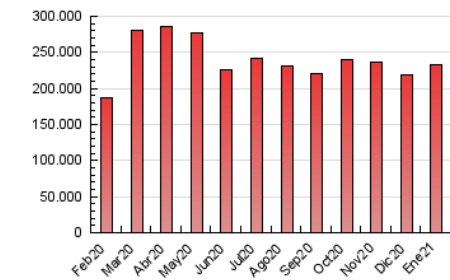

Páginas (x 1000)