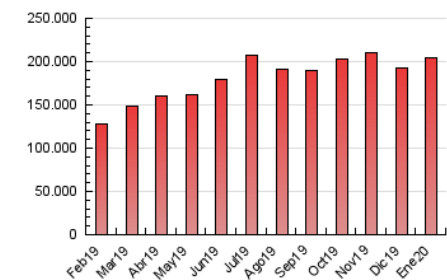

Páginas (x 1000)