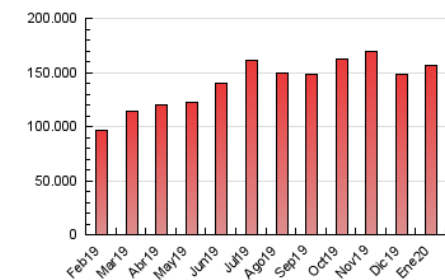

#### 3. Por día del mes (Nacional)

Día	N. únicos	Visitas	Páginas	Día	N. únicos	Visitas	Páginas	Día	N. únicos	Visitas	Páginas
1	2.314.680	2.779.496	5.551.733	11	2.095.566	2.462.139	4.702.603	21	2.056.685	2.458.150	3.929.285
2	2.387.952	2.851.604	8.834.072	12	2.367.130	2.847.733	5.721.103	22	2.116.755	2.498.425	4.182.822
3	1.978.314	2.428.563	5.836.832	13	2.433.105	2.870.877	4.978.012	23	2.061.777	2.456.621	4.546.106
4	1.877.453	2.266.367	5.050.898	14	2.328.303	2.803.606	4.681.764	24	2.408.166	2.829.100	4.423.393
5	2.039.867	2.433.163	4.983.388	15	2.434.110	2.960.052	4.864.428	25	1.993.347	2.339.883	3.864.186
6	2.297.525	2.756.076	5.316.200	16	2.578.513	3.138.610	5.070.809	26	2.565.946	3.058.949	5.315.308
7	2.135.383	2.587.657	4.935.103	17	2.193.468	2.570.424	4.684.541	27	2.601.246	3.072.085	5.037.977
8	2.161.615	2.604.244	4.651.311	18	2.185.453	2.628.598	4.834.799	28	2.318.838	2.766.376	4.671.159
9	2.216.001	2.642.117	5.339.371	19	2.249.591	2.721.631	4.434.885	29	2.282.782	2.730.831	4.640.000
10	2.190.079	2.621.656	5.795.781	20	2.730.880	3.155.953	4.851.248	30	2.178.673	2.607.428	5.153.483
								31	2.247.370	2.662.944	5.041.634

##### 4.1 Por día de la semana (promedio)

N. únicos / Visitas (x 100)

Páginas (x 100)

##### 4.2 Por franja horaria (promedio)

Visitas (x 1000)

Páginas (x 1000)

##### 4.3 Por meses

N. únicos / Visitas (x 1000)

Páginas (x 1000)