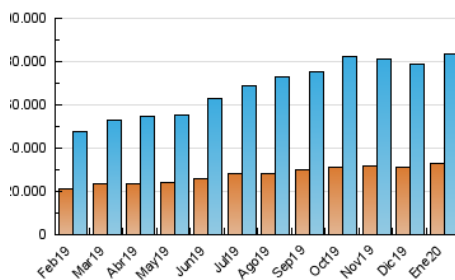

#### 3. Por día del mes (Nacional)

Día	N. únicos	Visitas	Páginas	Día	N. únicos	Visitas	Páginas	Día	N. únicos	Visitas	Páginas
1	2.314.680	2.779.496	5.551.733	11	2.095.566	2.462.139	4.702.603	21	2.056.685	2.458.150	3.929.285
2	2.387.952	2.851.604	8.834.072	12	2.367.130	2.847.733	5.721.103	22	2.116.755	2.498.425	4.182.822
3	1.978.314	2.428.563	5.836.832	13	2.433.105	2.870.877	4.978.012	23	2.061.777	2.456.621	4.546.106
4	1.877.453	2.266.367	5.050.898	14	2.328.303	2.803.606	4.681.764	24	2.408.166	2.829.100	4.423.393
5	2.039.867	2.433.163	4.983.388	15	2.434.110	2.960.052	4.864.428	25	1.993.347	2.339.883	3.864.186
6	2.297.525	2.756.076	5.316.200	16	2.578.513	3.138.610	5.070.809	26	2.565.946	3.058.949	5.315.308
7	2.135.383	2.587.657	4.935.103	17	2.193.468	2.570.424	4.684.541	27	2.601.246	3.072.085	5.037.977
8	2.161.615	2.604.244	4.651.311	18	2.185.453	2.628.598	4.834.799	28	2.318.838	2.766.376	4.671.159
9	2.216.001	2.642.117	5.339.371	19	2.249.591	2.721.631	4.434.885	29	2.282.782	2.730.831	4.640.000
10	2.190.079	2.621.656	5.795.781	20	2.730.880	3.155.953	4.851.248	30	2.178.673	2.607.428	5.153.483
								31	2.247.370	2.662.944	5.041.634

##### 4.1 Por día de la semana (promedio)

N. únicos / Visitas (x 100)

Páginas (x 100)

##### 4.2 Por franja horaria (promedio)

Visitas (x 1000)

Páginas (x 1000)

##### 4.3 Por meses

N. únicos / Visitas (x 1000)

Páginas (x 1000)