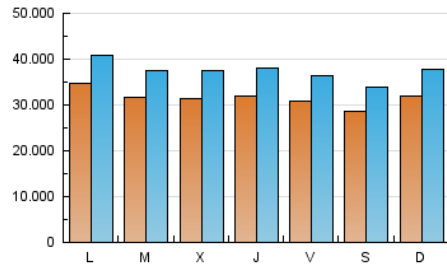

4. Gráficas (Nacional e Internacional)

4.1 Por día de la semana (promedio)

N. únicos / Visitas (x 100)