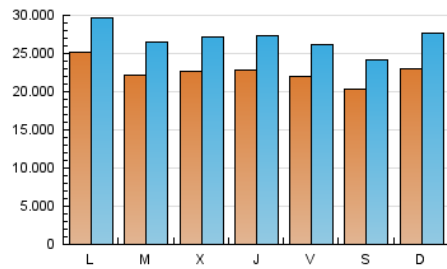

4. Gráficas (Nacional)

4.1 Por día de la semana (promedio)

N. únicos / Visitas (x 100)