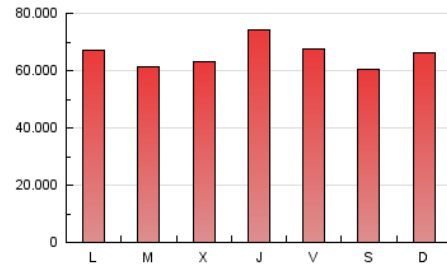

### 1. Cifras totales y promedios (Nacional e Internacional)

MES - AÑO	NAVEGADORES UNICOS	VISITAS	PAGINAS
Enero - 2020	54.597.648	115.918.531	204.621.548
<b>PROMEDIO DIARIO</b>	<b>3.160.597</b>	<b>3.739.307</b>	<b>6.600.695</b>
<b>PROMEDIO LUNES-VIERNES</b>	3.205.335	3.789.615	6.691.204
<b>PROMEDIO SABADO-DOMINGO</b>	3.031.972	3.594.672	6.340.482
<b>PAGINAS / VISITAS</b>	1,77		
<b>DURACION MEDIA VISITAS</b>	0:01:43		
<b>DURACION MEDIA PAGINAS</b>	0:02:13		

### 3. Por día del mes (Nacional e Internacional)

Día	N. únicos	Visitas	Páginas	Día	N. únicos	Visitas	Páginas	Día	N. únicos	Visitas	Páginas
1	3.075.419	3.669.711	7.018.955	11	2.956.061	3.480.712	6.236.842	21	2.951.984	3.475.369	5.399.224
2	3.339.096	3.951.494	10.712.624	12	3.229.121	3.848.099	7.260.676	22	3.010.485	3.517.823	5.674.268
3	2.896.239	3.471.034	7.564.387	13	3.362.284	3.958.332	6.636.971	23	2.930.710	3.450.976	6.119.671
4	2.675.970	3.238.288	6.501.141	14	3.293.068	3.902.131	6.292.522	24	3.272.807	3.807.556	5.974.977
5	2.916.639	3.426.507	6.468.952	15	3.327.418	4.018.435	6.392.245	25	2.852.900	3.322.523	5.278.850
6	3.128.889	3.772.806	6.844.302	16	3.511.156	4.204.388	6.614.298	26	3.527.485	4.163.597	6.903.330
7	3.000.091	3.640.919	6.502.177	17	3.047.289	3.581.192	6.159.958	27	3.768.910	4.357.357	6.976.675
8	3.037.208	3.613.732	6.165.505	18	2.983.344	3.549.404	6.182.005	28	3.391.677	3.980.368	6.416.169
9	3.039.994	3.618.099	6.956.597	19	3.114.259	3.728.247	5.892.058	29	3.311.354	3.890.157	6.295.306
10	3.077.570	3.641.075	7.463.545	20	3.648.449	4.226.347	6.418.991	30	3.179.300	3.747.199	6.787.552
								31	3.121.317	3.664.654	6.510.775

4. Gráficas (Nacional e Internacional)

4.1 Por día de la semana (promedio)

N. únicos / Visitas (x 100)

Páginas (x 100)

4.2 Por franja horaria (promedio)

Visitas (x 1000)

Páginas (x 1000)

4.3 Por meses