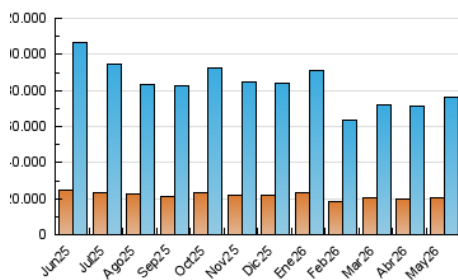

2. Secciones (Nacional)

	PAGINAS	%
HOME	0	0 %
RESTO	109.678.890	100.00 %

3. Por día del mes (Nacional)

Día	N. únicos	Visitas	Páginas	Día	N. únicos	Visitas	Páginas	Día	N. únicos	Visitas	Páginas
1	1.367.382	1.799.323	2.567.702	11	1.837.238	2.446.320	3.436.705	21	1.731.164	2.312.844	3.219.342
2	1.820.421	2.427.033	3.320.810	12	1.829.421	2.431.080	3.399.889	22	1.757.291	2.426.066	3.338.366
3	2.218.247	3.055.365	4.103.989	13	1.643.220	2.209.205	3.013.867	23	1.822.291	2.462.533	3.439.076
4	2.317.868	3.056.249	4.362.058	14	1.608.236	2.086.523	2.927.265	24	2.233.060	3.204.831	4.395.615
5	2.063.477	2.661.859	3.811.845	15	1.495.031	1.936.701	2.616.353	25	2.362.509	3.256.876	4.649.165
6	2.054.572	2.839.891	3.823.246	16	1.575.198	2.046.001	2.774.196	26	2.094.971	2.892.719	4.035.718
7	1.803.438	2.412.072	3.312.780	17	2.171.801	2.982.701	4.485.551	27	2.202.364	2.947.729	4.124.398
8	1.513.178	1.978.862	2.806.229	18	1.891.914	2.548.289	3.561.125	28	2.160.227	3.052.074	4.174.345
9	1.644.208	2.145.592	3.004.924	19	1.694.102	2.262.584	3.222.511	29	1.898.645	2.451.400	3.459.566
10	2.126.708	2.865.267	4.035.181	20	1.686.152	2.341.640	3.201.771	30	1.690.817	2.241.255	3.133.354
								31	2.025.416	2.868.766	3.921.948

4. Gráficas (Nacional)

4.1 Por día de la semana (promedio)

N. únicos / Visitas (x 100)

Páginas (x 100)

4.2 Por franja horaria (promedio)

Visitas_ (x 1000)

Páginas (x 1000)

4.3 Por meses

N. únicos / Visitas (x 1000)

Páginas (x 1000)

5. Observaciones

Este Medio Electrónico de Comunicación ha sido medido por la herramienta Google Analytics de Google (GA4).

6. Definiciones básicas (Para más información ver Normas Técnicas para el Control de los Medios Electrónicos de Comunicación)