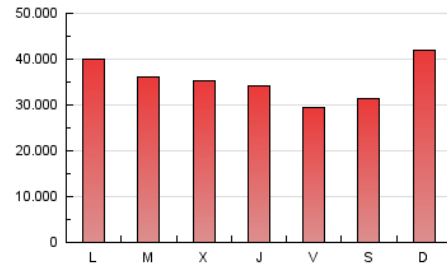

1. Cifras totales y promedios (Nacional)

MES - AÑO	NAVEGADORES UNICOS	VISITAS	PAGINAS
Mayo - 2026	20.720.569	76.504.579	109.678.890
PROMEDIO DIARIO	1.881.954	2.537.085	3.538.029
PROMEDIO LUNES-VIERNES	1.857.733	2.492.872	3.479.250
PROMEDIO SABADO-DOMINGO	1.932.817	2.629.934	3.661.464
PAGINAS / VISITAS	1,39		
DURACION MEDIA VISITAS	0:02:02		
TIEMPO INTERACCIÓN MEDIO	0:01:24		

2. Secciones (Nacional)

	PAGINAS	%
HOME	0	0 %
RESTO	109.678.890	100.00 %

3. Por día del mes (Nacional)

Día	N. únicos	Visitas	Páginas	Día	N. únicos	Visitas	Páginas	Día	N. únicos	Visitas	Páginas
1	1.367.382	1.799.323	2.567.702	11	1.837.238	2.446.320	3.436.705	21	1.731.164	2.312.844	3.219.342
2	1.820.421	2.427.033	3.320.810	12	1.829.421	2.431.080	3.399.889	22	1.757.291	2.426.066	3.338.366
3	2.218.247	3.055.365	4.103.989	13	1.643.220	2.209.205	3.013.867	23	1.822.291	2.462.533	3.439.076
4	2.317.868	3.056.249	4.362.058	14	1.608.236	2.086.523	2.927.265	24	2.233.060	3.204.831	4.395.615
5	2.063.477	2.661.859	3.811.845	15	1.495.031	1.936.701	2.616.353	25	2.362.509	3.256.876	4.649.165
6	2.054.572	2.839.891	3.823.246	16	1.575.198	2.046.001	2.774.196	26	2.094.971	2.892.719	4.035.718
7	1.803.438	2.412.072	3.312.780	17	2.171.801	2.982.701	4.485.551	27	2.202.364	2.947.729	4.124.398
8	1.513.178	1.978.862	2.806.229	18	1.891.914	2.548.289	3.561.125	28	2.160.227	3.052.074	4.174.345
9	1.644.208	2.145.592	3.004.924	19	1.694.102	2.262.584	3.222.511	29	1.898.645	2.451.400	3.459.566
10	2.126.708	2.865.267	4.035.181	20	1.686.152	2.341.640	3.201.771	30	1.690.817	2.241.255	3.133.354
								31	2.025.416	2.868.766	3.921.948

4. Gráficas (Nacional)

4.1 Por día de la semana (promedio)

N. únicos / Visitas (x 100)

Páginas (x 100)

4.2 Por franja horaria (promedio)

Visitas_ (x 1000)

Páginas (x 1000)

4.3 Por meses