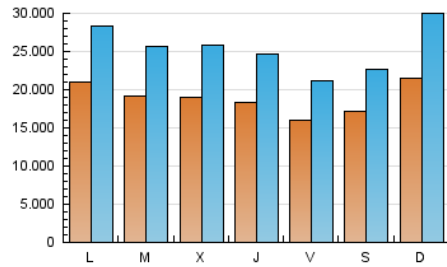

1. Cifras totales y promedios (Nacional)

MES - AÑO	NAVEGADORES UNICOS	VISITAS	PAGINAS
Mayo - 2026	20.720.569	76.504.579	109.678.890
PROMEDIO DIARIO	1.881.954	2.537.085	3.538.029
PROMEDIO LUNES-VIERNES	1.857.733	2.492.872	3.479.250
PROMEDIO SABADO-DOMINGO	1.932.817	2.629.934	3.661.464
PAGINAS / VISITAS	1,39		
DURACION MEDIA VISITAS	0:02:02		
TIEMPO INTERACCIÓN MEDIO	0:01:24		

2. Secciones (Nacional)

	PAGINAS	%
HOME	0	0 %
RESTO	109.678.890	100.00 %

3. Por día del mes (Nacional)

Día	N. únicos	Visitas	Páginas	Día	N. únicos	Visitas	Páginas	Día	N. únicos	Visitas	Páginas
1	1.367.382	1.799.323	2.567.702	11	1.837.238	2.446.320	3.436.705	21	1.731.164	2.312.844	3.219.342
2	1.820.421	2.427.033	3.320.810	12	1.829.421	2.431.080	3.399.889	22	1.757.291	2.426.066	3.338.366
3	2.218.247	3.055.365	4.103.989	13	1.643.220	2.209.205	3.013.867	23	1.822.291	2.462.533	3.439.076
4	2.317.868	3.056.249	4.362.058	14	1.608.236	2.086.523	2.927.265	24	2.233.060	3.204.831	4.395.615
5	2.063.477	2.661.859	3.811.845	15	1.495.031	1.936.701	2.616.353	25	2.362.509	3.256.876	4.649.165
6	2.054.572	2.839.891	3.823.246	16	1.575.198	2.046.001	2.774.196	26	2.094.971	2.892.719	4.035.718
7	1.803.438	2.412.072	3.312.780	17	2.171.801	2.982.701	4.485.551	27	2.202.364	2.947.729	4.124.398
8	1.513.178	1.978.862	2.806.229	18	1.891.914	2.548.289	3.561.125	28	2.160.227	3.052.074	4.174.345
9	1.644.208	2.145.592	3.004.924	19	1.694.102	2.262.584	3.222.511	29	1.898.645	2.451.400	3.459.566
10	2.126.708	2.865.267	4.035.181	20	1.686.152	2.341.640	3.201.771	30	1.690.817	2.241.255	3.133.354
								31	2.025.416	2.868.766	3.921.948

4. Gráficas (Nacional)

4.1 Por día de la semana (promedio)

N. únicos / Visitas (x 100)

Páginas (x 100)

4.2 Por franja horaria (promedio)

Visitas_ (x 1000)

Páginas (x 1000)

4.3 Por meses