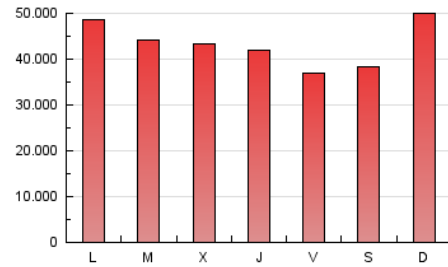

1. Cifras totales y promedios (Nacional e Internacional)

MES - AÑO	NAVEGADORES UNICOS	VISITAS	PAGINAS
Mayo - 2026	27.978.493	87.844.446	133.770.570
PROMEDIO DIARIO	2.218.789	2.913.394	4.315.180
PROMEDIO LUNES-VIERNES	2.209.976	2.888.810	4.270.412
PROMEDIO SABADO-DOMINGO	2.237.296	2.965.021	4.409.192
PAGINAS / VISITAS	1,48		
DURACION MEDIA VISITAS	0:01:56		
TIEMPO INTERACCIÓN MEDIO	0:01:09		

2. Secciones (Nacional e Internacional)

	PAGINAS	%
HOME	0	0 %
RESTO	133.770.570	100.00 %

3. Por día del mes (Nacional e Internacional)

Día	N. únicos	Visitas	Páginas	Día	N. únicos	Visitas	Páginas	Día	N. únicos	Visitas	Páginas
1	1.524.132	1.964.353	3.135.853	11	2.123.563	2.748.254	4.145.873	21	2.054.061	2.678.665	4.006.880
2	2.039.263	2.642.394	3.951.763	12	2.087.854	2.718.989	4.060.123	22	2.023.700	2.740.835	3.980.952
3	2.532.319	3.391.037	4.900.896	13	1.858.622	2.435.219	3.629.229	23	2.076.390	2.775.030	4.093.844
4	2.695.827	3.465.606	5.215.796	14	1.827.009	2.337.984	3.531.035	24	2.628.714	3.647.421	5.295.462
5	2.403.748	3.061.113	4.620.640	15	1.710.389	2.156.137	3.207.622	25	2.911.256	3.967.005	5.737.038
6	2.481.605	3.322.743	4.707.002	16	1.796.216	2.296.488	3.389.715	26	2.678.079	3.526.401	5.108.654
7	2.117.225	2.767.630	4.023.380	17	2.444.991	3.308.413	5.236.814	27	2.673.938	3.450.009	5.090.705
8	1.710.193	2.210.000	3.422.890	18	2.202.926	2.919.517	4.362.878	28	2.740.780	3.680.564	5.230.095
9	1.874.313	2.382.740	3.656.397	19	1.959.962	2.553.006	3.881.923	29	2.673.977	3.296.724	4.711.649
10	2.426.913	3.180.228	4.780.457	20	1.950.658	2.664.259	3.868.437	30	2.156.508	2.759.270	4.014.428
								31	2.397.331	3.267.191	4.772.140

4. Gráficas (Nacional e Internacional)

4.1 Por día de la semana (promedio)

N. únicos / Visitas (x 100)

Páginas (x 100)

4.2 Por franja horaria (promedio)

Visitas_ (x 1000)

Páginas (x 1000)

4.3 Por meses