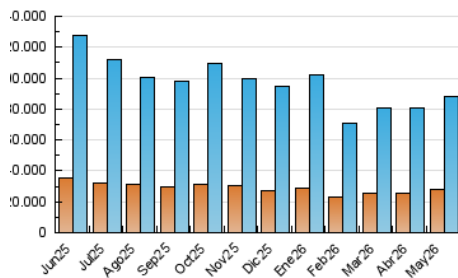

4.3 Por meses

N. únicos / Visitas (x 1000)