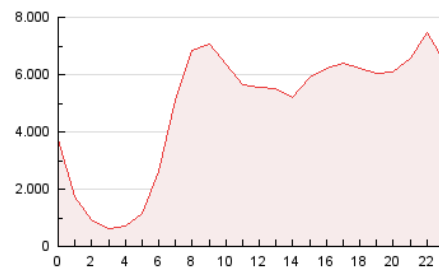

2. Secciones (Nacional)

	PAGINAS	%
HOME	0	0 %
RESTO	109.678.890	100.00 %

3. Por día del mes (Nacional)

Día	N. únicos	Visitas	Páginas	Día	N. únicos	Visitas	Páginas	Día	N. únicos	Visitas	Páginas
1	1.367.382	1.799.323	2.567.702	11	1.837.238	2.446.320	3.436.705	21	1.731.164	2.312.844	3.219.342
2	1.820.421	2.427.033	3.320.810	12	1.829.421	2.431.080	3.399.889	22	1.757.291	2.426.066	3.338.366
3	2.218.247	3.055.365	4.103.989	13	1.643.220	2.209.205	3.013.867	23	1.822.291	2.462.533	3.439.076
4	2.317.868	3.056.249	4.362.058	14	1.608.236	2.086.523	2.927.265	24	2.233.060	3.204.831	4.395.615
5	2.063.477	2.661.859	3.811.845	15	1.495.031	1.936.701	2.616.353	25	2.362.509	3.256.876	4.649.165
6	2.054.572	2.839.891	3.823.246	16	1.575.198	2.046.001	2.774.196	26	2.094.971	2.892.719	4.035.718
7	1.803.438	2.412.072	3.312.780	17	2.171.801	2.982.701	4.485.551	27	2.202.364	2.947.729	4.124.398
8	1.513.178	1.978.862	2.806.229	18	1.891.914	2.548.289	3.561.125	28	2.160.227	3.052.074	4.174.345
9	1.644.208	2.145.592	3.004.924	19	1.694.102	2.262.584	3.222.511	29	1.898.645	2.451.400	3.459.566
10	2.126.708	2.865.267	4.035.181	20	1.686.152	2.341.640	3.201.771	30	1.690.817	2.241.255	3.133.354
								31	2.025.416	2.868.766	3.921.948

4. Gráficas (Nacional)

4.1 Por día de la semana (promedio)

N. únicos / Visitas (x 100)

Páginas (x 100)

4.2 Por franja horaria (promedio)

Visitas_ (x 1000)

Páginas (x 1000)

4.3 Por meses

N. únicos / Visitas (x 1000)

Páginas (x 1000)

5. Observaciones

Este Medio Electrónico de Comunicación ha sido medido por la herramienta Google Analytics de Google (GA4).

6. Definiciones básicas (Para más información ver Normas Técnicas para el Control de los Medios Electrónicos de Comunicación)