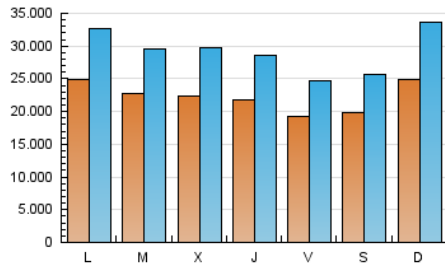

1. Cifras totales y promedios (Nacional e Internacional)

MES - AÑO	NAVEGADORES UNICOS	VISITAS	PAGINAS
Mayo - 2026	27.978.493	87.844.446	133.770.570
PROMEDIO DIARIO	2.218.789	2.913.394	4.315.180
PROMEDIO LUNES-VIERNES	2.209.976	2.888.810	4.270.412
PROMEDIO SABADO-DOMINGO	2.237.296	2.965.021	4.409.192
PAGINAS / VISITAS	1,48		
DURACION MEDIA VISITAS	0:01:56		
TIEMPO INTERACCIÓN MEDIO	0:01:09		

2. Secciones (Nacional e Internacional)

	PAGINAS	%
HOME	0	0 %
RESTO	133.770.570	100.00 %

3. Por día del mes (Nacional e Internacional)

Día	N. únicos	Visitas	Páginas	Día	N. únicos	Visitas	Páginas	Día	N. únicos	Visitas	Páginas
1	1.524.132	1.964.353	3.135.853	11	2.123.563	2.748.254	4.145.873	21	2.054.061	2.678.665	4.006.880
2	2.039.263	2.642.394	3.951.763	12	2.087.854	2.718.989	4.060.123	22	2.023.700	2.740.835	3.980.952
3	2.532.319	3.391.037	4.900.896	13	1.858.622	2.435.219	3.629.229	23	2.076.390	2.775.030	4.093.844
4	2.695.827	3.465.606	5.215.796	14	1.827.009	2.337.984	3.531.035	24	2.628.714	3.647.421	5.295.462
5	2.403.748	3.061.113	4.620.640	15	1.710.389	2.156.137	3.207.622	25	2.911.256	3.967.005	5.737.038
6	2.481.605	3.322.743	4.707.002	16	1.796.216	2.296.488	3.389.715	26	2.678.079	3.526.401	5.108.654
7	2.117.225	2.767.630	4.023.380	17	2.444.991	3.308.413	5.236.814	27	2.673.938	3.450.009	5.090.705
8	1.710.193	2.210.000	3.422.890	18	2.202.926	2.919.517	4.362.878	28	2.740.780	3.680.564	5.230.095
9	1.874.313	2.382.740	3.656.397	19	1.959.962	2.553.006	3.881.923	29	2.673.977	3.296.724	4.711.649
10	2.426.913	3.180.228	4.780.457	20	1.950.658	2.664.259	3.868.437	30	2.156.508	2.759.270	4.014.428
								31	2.397.331	3.267.191	4.772.140

4. Gráficas (Nacional e Internacional)

4.1 Por día de la semana (promedio)

N. únicos / Visitas (x 100)

Páginas (x 100)

4.2 Por franja horaria (promedio)

Visitas_ (x 1000)

Páginas (x 1000)

4.3 Por meses