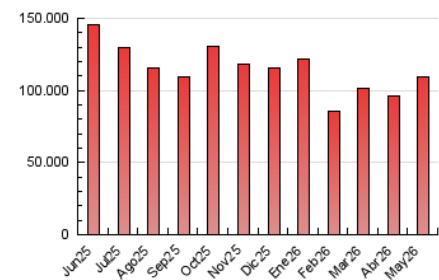

Páginas (x 1000)