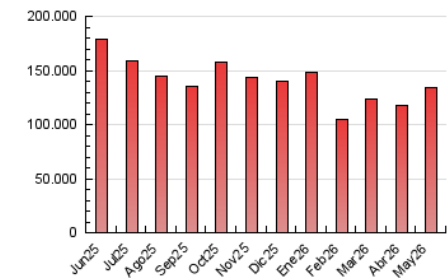

Páginas (x 1000)