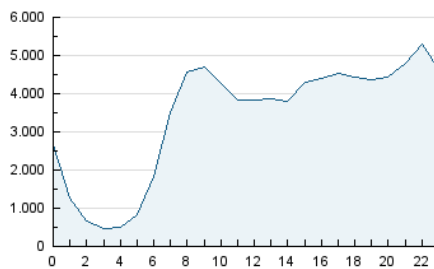

2. Secciones (Nacional)

	PAGINAS	%
HOME	0	0 %
RESTO	109.678.890	100.00 %

3. Por día del mes (Nacional)

Día	N. únicos	Visitas	Páginas	Día	N. únicos	Visitas	Páginas	Día	N. únicos	Visitas	Páginas
1	1.367.382	1.799.323	2.567.702	11	1.837.238	2.446.320	3.436.705	21	1.731.164	2.312.844	3.219.342
2	1.820.421	2.427.033	3.320.810	12	1.829.421	2.431.080	3.399.889	22	1.757.291	2.426.066	3.338.366
3	2.218.247	3.055.365	4.103.989	13	1.643.220	2.209.205	3.013.867	23	1.822.291	2.462.533	3.439.076
4	2.317.868	3.056.249	4.362.058	14	1.608.236	2.086.523	2.927.265	24	2.233.060	3.204.831	4.395.615
5	2.063.477	2.661.859	3.811.845	15	1.495.031	1.936.701	2.616.353	25	2.362.509	3.256.876	4.649.165
6	2.054.572	2.839.891	3.823.246	16	1.575.198	2.046.001	2.774.196	26	2.094.971	2.892.719	4.035.718
7	1.803.438	2.412.072	3.312.780	17	2.171.801	2.982.701	4.485.551	27	2.202.364	2.947.729	4.124.398
8	1.513.178	1.978.862	2.806.229	18	1.891.914	2.548.289	3.561.125	28	2.160.227	3.052.074	4.174.345
9	1.644.208	2.145.592	3.004.924	19	1.694.102	2.262.584	3.222.511	29	1.898.645	2.451.400	3.459.566
10	2.126.708	2.865.267	4.035.181	20	1.686.152	2.341.640	3.201.771	30	1.690.817	2.241.255	3.133.354
								31	2.025.416	2.868.766	3.921.948

4. Gráficas (Nacional)

4.1 Por día de la semana (promedio)

N. únicos / Visitas (x 100)

Páginas (x 100)

4.2 Por franja horaria (promedio)

Visitas_ (x 1000)

Páginas (x 1000)

4.3 Por meses

N. únicos / Visitas (x 1000)

Páginas (x 1000)

5. Observaciones

Este Medio Electrónico de Comunicación ha sido medido por la herramienta Google Analytics de Google (GA4).

6. Definiciones básicas (Para más información ver Normas Técnicas para el Control de los Medios Electrónicos de Comunicación)