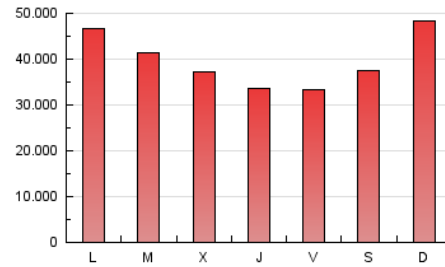

1. Cifras totales y promedios (Nacional e Internacional)

MES - AÑO	NAVEGADORES UNICOS	VISITAS	PAGINAS
Abril - 2026	25.710.238	80.663.896	118.151.597
PROMEDIO DIARIO	2.076.938	2.669.875	3.938.387
PROMEDIO LUNES-VIERNES	2.014.357	2.569.316	3.814.048
PROMEDIO SABADO-DOMINGO	2.249.037	2.946.414	4.280.318
PAGINAS / VISITAS	1,48		
DURACION MEDIA VISITAS	0:01:48		
TIEMPO INTERACCIÓN MEDIO	0:01:02		

2. Secciones (Nacional e Internacional)

	PAGINAS	%
HOME	0	0 %
RESTO	118.151.597	100.00 %

3. Por día del mes (Nacional e Internacional)

Día	N. únicos	Visitas	Páginas	Día	N. únicos	Visitas	Páginas	Día	N. únicos	Visitas	Páginas
1	2.102.968	2.615.172	3.947.565	11	1.878.487	2.331.474	3.431.338	21	2.227.603	2.833.668	4.164.492
2	1.825.547	2.268.663	3.400.192	12	2.060.715	2.673.589	3.935.891	22	1.964.640	2.477.323	3.683.289
3	2.236.931	2.849.188	4.214.063	13	2.186.614	2.831.554	4.084.865	23	1.674.037	2.196.265	3.233.775
4	2.479.314	3.221.661	4.733.320	14	1.653.177	2.066.619	3.173.152	24	1.562.680	2.011.860	3.057.699
5	3.261.544	4.417.538	6.194.453	15	1.496.225	1.859.463	2.852.590	25	1.679.051	2.181.520	3.312.707
6	2.868.861	3.640.993	5.292.560	16	1.610.137	2.010.354	3.038.236	26	2.554.142	3.562.679	5.182.737
7	2.589.906	3.460.250	4.841.399	17	1.395.673	1.695.367	2.715.397	27	2.553.393	3.276.915	4.873.685
8	2.124.885	2.702.926	3.920.964	18	1.937.439	2.397.639	3.482.367	28	2.273.594	2.941.424	4.384.733
9	1.982.470	2.498.453	3.786.237	19	2.141.602	2.785.212	3.969.731	29	2.156.456	2.826.470	4.138.268
10	1.777.703	2.250.690	3.323.853	20	2.343.488	3.019.175	4.458.702	30	1.708.872	2.192.155	3.323.337

4. Gráficas (Nacional e Internacional)

4.1 Por día de la semana (promedio)

N. únicos / Visitas (x 100)

Páginas (x 100)

4.2 Por franja horaria (promedio)

Visitas_ (x 1000)

Páginas (x 1000)

4.3 Por meses