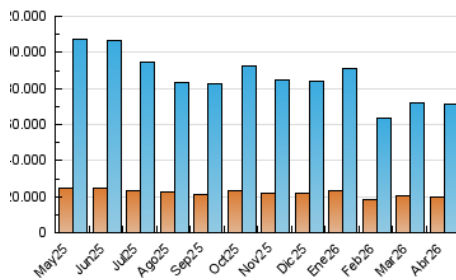

2. Secciones (Nacional)

	PAGINAS	%
HOME	0	0 %
RESTO	96.511.085	100.00 %

3. Por día del mes (Nacional)

Día	N. únicos	Visitas	Páginas	Día	N. únicos	Visitas	Páginas	Día	N. únicos	Visitas	Páginas
1	1.816.395	2.327.264	3.206.168	11	1.720.576	2.165.605	2.832.176	21	1.861.827	2.462.331	3.369.216
2	1.607.082	1.995.366	2.765.199	12	1.843.085	2.402.025	3.240.389	22	1.712.841	2.202.587	2.973.506
3	1.984.986	2.575.849	3.489.993	13	1.858.495	2.440.930	3.252.200	23	1.493.170	1.972.392	2.672.645
4	2.189.171	2.890.717	3.961.387	14	1.417.849	1.805.394	2.498.985	24	1.389.640	1.813.136	2.485.756
5	2.738.324	3.832.804	5.152.331	15	1.306.371	1.651.359	2.262.770	25	1.470.485	1.930.088	2.704.681
6	2.335.410	3.064.560	4.208.939	16	1.411.615	1.785.582	2.449.213	26	2.268.490	3.263.049	4.438.905
7	2.118.136	2.874.109	3.846.130	17	1.217.516	1.490.057	2.166.865	27	2.224.353	2.908.982	4.089.735
8	1.775.765	2.278.586	3.114.424	18	1.708.021	2.126.512	2.870.724	28	1.962.120	2.569.401	3.645.890
9	1.696.678	2.174.197	3.047.034	19	1.916.226	2.494.269	3.294.456	29	1.873.663	2.515.442	3.373.409
10	1.538.104	1.987.194	2.641.495	20	2.016.695	2.656.093	3.703.055	30	1.505.752	1.976.978	2.753.409

4. Gráficas (Nacional)

4.1 Por día de la semana (promedio)

N. únicos / Visitas (x 100)

Páginas (x 100)

4.2 Por franja horaria (promedio)

Visitas_ (x 1000)

Páginas (x 1000)

4.3 Por meses

N. únicos / Visitas (x 1000)

Páginas (x 1000)

5. Observaciones

Este Medio Electrónico de Comunicación ha sido medido por la herramienta Google Analytics de Google (GA4).

6. Definiciones básicas (Para más información ver Normas Técnicas para el Control de los Medios Electrónicos de Comunicación)