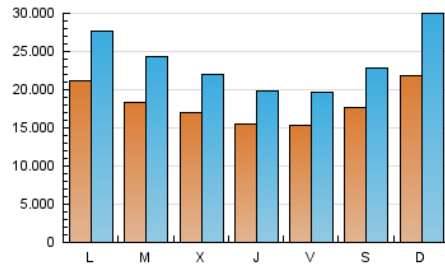

1. Cifras totales y promedios (Nacional)

MES - AÑO	NAVEGADORES UNICOS	VISITAS	PAGINAS
Abril - 2026	19.948.553	71.258.181	96.511.085
PROMEDIO DIARIO	1.799.295	2.354.429	3.217.036
PROMEDIO LUNES-VIERNES	1.732.930	2.251.263	3.091.638
PROMEDIO SABADO-DOMINGO	1.981.797	2.638.134	3.561.881
PAGINAS / VISITAS	1,37		
DURACION MEDIA VISITAS	0:01:52		
TIEMPO INTERACCIÓN MEDIO	0:01:11		

2. Secciones (Nacional)

	PAGINAS	%
HOME	0	0 %
RESTO	96.511.085	100.00 %

3. Por día del mes (Nacional)

Día	N. únicos	Visitas	Páginas	Día	N. únicos	Visitas	Páginas	Día	N. únicos	Visitas	Páginas
1	1.816.395	2.327.264	3.206.168	11	1.720.576	2.165.605	2.832.176	21	1.861.827	2.462.331	3.369.216
2	1.607.082	1.995.366	2.765.199	12	1.843.085	2.402.025	3.240.389	22	1.712.841	2.202.587	2.973.506
3	1.984.986	2.575.849	3.489.993	13	1.858.495	2.440.930	3.252.200	23	1.493.170	1.972.392	2.672.645
4	2.189.171	2.890.717	3.961.387	14	1.417.849	1.805.394	2.498.985	24	1.389.640	1.813.136	2.485.756
5	2.738.324	3.832.804	5.152.331	15	1.306.371	1.651.359	2.262.770	25	1.470.485	1.930.088	2.704.681
6	2.335.410	3.064.560	4.208.939	16	1.411.615	1.785.582	2.449.213	26	2.268.490	3.263.049	4.438.905
7	2.118.136	2.874.109	3.846.130	17	1.217.516	1.490.057	2.166.865	27	2.224.353	2.908.982	4.089.735
8	1.775.765	2.278.586	3.114.424	18	1.708.021	2.126.512	2.870.724	28	1.962.120	2.569.401	3.645.890
9	1.696.678	2.174.197	3.047.034	19	1.916.226	2.494.269	3.294.456	29	1.873.663	2.515.442	3.373.409
10	1.538.104	1.987.194	2.641.495	20	2.016.695	2.656.093	3.703.055	30	1.505.752	1.976.978	2.753.409

4. Gráficas (Nacional)

4.1 Por día de la semana (promedio)

N. únicos / Visitas (x 100)

Páginas (x 100)

4.2 Por franja horaria (promedio)

Visitas_ (x 1000)

Páginas (x 1000)

4.3 Por meses