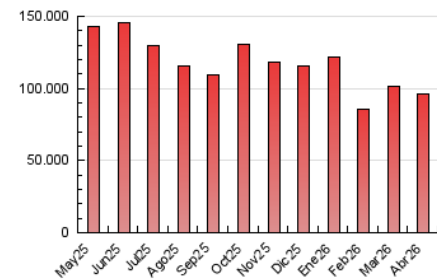

Páginas (x 1000)