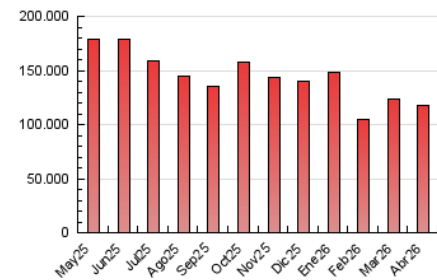

Páginas (x 1000)