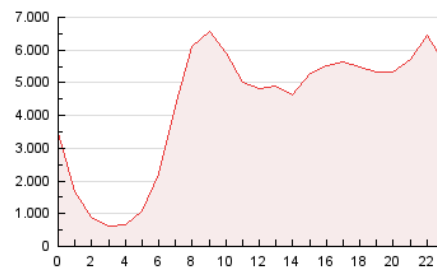

2. Secciones (Nacional)

	PAGINAS	%
HOME	0	0 %
RESTO	96.511.085	100.00 %

3. Por día del mes (Nacional)

Día	N. únicos	Visitas	Páginas	Día	N. únicos	Visitas	Páginas	Día	N. únicos	Visitas	Páginas
1	1.816.395	2.327.264	3.206.168	11	1.720.576	2.165.605	2.832.176	21	1.861.827	2.462.331	3.369.216
2	1.607.082	1.995.366	2.765.199	12	1.843.085	2.402.025	3.240.389	22	1.712.841	2.202.587	2.973.506
3	1.984.986	2.575.849	3.489.993	13	1.858.495	2.440.930	3.252.200	23	1.493.170	1.972.392	2.672.645
4	2.189.171	2.890.717	3.961.387	14	1.417.849	1.805.394	2.498.985	24	1.389.640	1.813.136	2.485.756
5	2.738.324	3.832.804	5.152.331	15	1.306.371	1.651.359	2.262.770	25	1.470.485	1.930.088	2.704.681
6	2.335.410	3.064.560	4.208.939	16	1.411.615	1.785.582	2.449.213	26	2.268.490	3.263.049	4.438.905
7	2.118.136	2.874.109	3.846.130	17	1.217.516	1.490.057	2.166.865	27	2.224.353	2.908.982	4.089.735
8	1.775.765	2.278.586	3.114.424	18	1.708.021	2.126.512	2.870.724	28	1.962.120	2.569.401	3.645.890
9	1.696.678	2.174.197	3.047.034	19	1.916.226	2.494.269	3.294.456	29	1.873.663	2.515.442	3.373.409
10	1.538.104	1.987.194	2.641.495	20	2.016.695	2.656.093	3.703.055	30	1.505.752	1.976.978	2.753.409

4. Gráficas (Nacional)

4.1 Por día de la semana (promedio)

N. únicos / Visitas (x 100)

Páginas (x 100)

4.2 Por franja horaria (promedio)

Visitas_ (x 1000)

Páginas (x 1000)

4.3 Por meses

N. únicos / Visitas (x 1000)

Páginas (x 1000)

5. Observaciones

Este Medio Electrónico de Comunicación ha sido medido por la herramienta Google Analytics de Google (GA4).

6. Definiciones básicas (Para más información ver Normas Técnicas para el Control de los Medios Electrónicos de Comunicación)