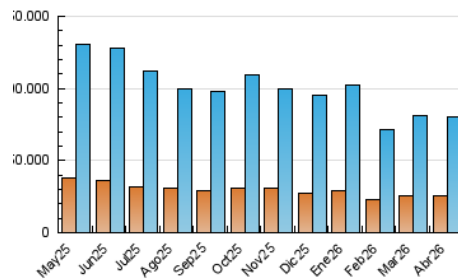

4.3 Por meses

N. únicos / Visitas (x 1000)