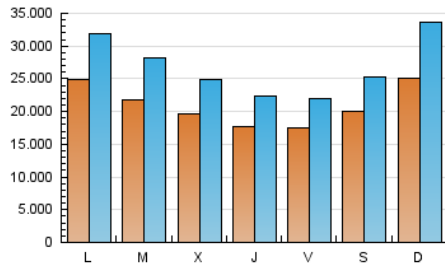

1. Cifras totales y promedios (Nacional e Internacional)

MES - AÑO	NAVEGADORES UNICOS	VISITAS	PAGINAS
Abril - 2026	25.710.238	80.663.896	118.151.597
PROMEDIO DIARIO	2.076.938	2.669.875	3.938.387
PROMEDIO LUNES-VIERNES	2.014.357	2.569.316	3.814.048
PROMEDIO SABADO-DOMINGO	2.249.037	2.946.414	4.280.318
PAGINAS / VISITAS	1,48		
DURACION MEDIA VISITAS	0:01:48		
TIEMPO INTERACCIÓN MEDIO	0:01:02		

2. Secciones (Nacional e Internacional)

	PAGINAS	%
HOME	0	0 %
RESTO	118.151.597	100.00 %

3. Por día del mes (Nacional e Internacional)

Día	N. únicos	Visitas	Páginas	Día	N. únicos	Visitas	Páginas	Día	N. únicos	Visitas	Páginas
1	2.102.968	2.615.172	3.947.565	11	1.878.487	2.331.474	3.431.338	21	2.227.603	2.833.668	4.164.492
2	1.825.547	2.268.663	3.400.192	12	2.060.715	2.673.589	3.935.891	22	1.964.640	2.477.323	3.683.289
3	2.236.931	2.849.188	4.214.063	13	2.186.614	2.831.554	4.084.865	23	1.674.037	2.196.265	3.233.775
4	2.479.314	3.221.661	4.733.320	14	1.653.177	2.066.619	3.173.152	24	1.562.680	2.011.860	3.057.699
5	3.261.544	4.417.538	6.194.453	15	1.496.225	1.859.463	2.852.590	25	1.679.051	2.181.520	3.312.707
6	2.868.861	3.640.993	5.292.560	16	1.610.137	2.010.354	3.038.236	26	2.554.142	3.562.679	5.182.737
7	2.589.906	3.460.250	4.841.399	17	1.395.673	1.695.367	2.715.397	27	2.553.393	3.276.915	4.873.685
8	2.124.885	2.702.926	3.920.964	18	1.937.439	2.397.639	3.482.367	28	2.273.594	2.941.424	4.384.733
9	1.982.470	2.498.453	3.786.237	19	2.141.602	2.785.212	3.969.731	29	2.156.456	2.826.470	4.138.268
10	1.777.703	2.250.690	3.323.853	20	2.343.488	3.019.175	4.458.702	30	1.708.872	2.192.155	3.323.337

4. Gráficas (Nacional e Internacional)

4.1 Por día de la semana (promedio)

N. únicos / Visitas (x 100)

Páginas (x 100)

4.2 Por franja horaria (promedio)

Visitas_ (x 1000)

Páginas (x 1000)

4.3 Por meses