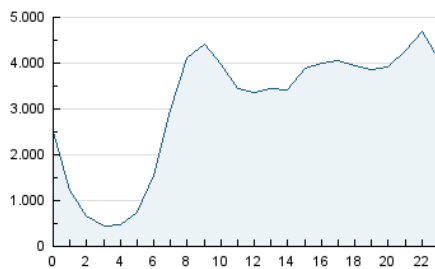

2. Secciones (Nacional)

	PAGINAS	%
HOME	0	0 %
RESTO	96.511.085	100.00 %

3. Por día del mes (Nacional)

Día	N. únicos	Visitas	Páginas	Día	N. únicos	Visitas	Páginas	Día	N. únicos	Visitas	Páginas
1	1.816.395	2.327.264	3.206.168	11	1.720.576	2.165.605	2.832.176	21	1.861.827	2.462.331	3.369.216
2	1.607.082	1.995.366	2.765.199	12	1.843.085	2.402.025	3.240.389	22	1.712.841	2.202.587	2.973.506
3	1.984.986	2.575.849	3.489.993	13	1.858.495	2.440.930	3.252.200	23	1.493.170	1.972.392	2.672.645
4	2.189.171	2.890.717	3.961.387	14	1.417.849	1.805.394	2.498.985	24	1.389.640	1.813.136	2.485.756
5	2.738.324	3.832.804	5.152.331	15	1.306.371	1.651.359	2.262.770	25	1.470.485	1.930.088	2.704.681
6	2.335.410	3.064.560	4.208.939	16	1.411.615	1.785.582	2.449.213	26	2.268.490	3.263.049	4.438.905
7	2.118.136	2.874.109	3.846.130	17	1.217.516	1.490.057	2.166.865	27	2.224.353	2.908.982	4.089.735
8	1.775.765	2.278.586	3.114.424	18	1.708.021	2.126.512	2.870.724	28	1.962.120	2.569.401	3.645.890
9	1.696.678	2.174.197	3.047.034	19	1.916.226	2.494.269	3.294.456	29	1.873.663	2.515.442	3.373.409
10	1.538.104	1.987.194	2.641.495	20	2.016.695	2.656.093	3.703.055	30	1.505.752	1.976.978	2.753.409

4. Gráficas (Nacional)

4.1 Por día de la semana (promedio)

N. únicos / Visitas (x 100)

Páginas (x 100)

4.2 Por franja horaria (promedio)

Visitas_ (x 1000)

Páginas (x 1000)

4.3 Por meses

N. únicos / Visitas (x 1000)

Páginas (x 1000)

5. Observaciones

Este Medio Electrónico de Comunicación ha sido medido por la herramienta Google Analytics de Google (GA4).

6. Definiciones básicas (Para más información ver Normas Técnicas para el Control de los Medios Electrónicos de Comunicación)