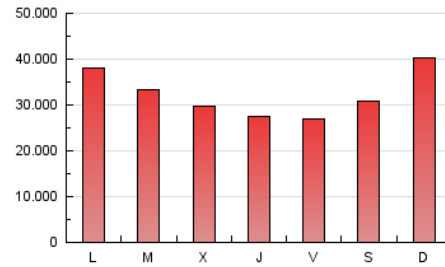

1. Cifras totales y promedios (Nacional)

MES - AÑO	NAVEGADORES UNICOS	VISITAS	PAGINAS
Abril - 2026	19.948.553	71.258.181	96.511.085
PROMEDIO DIARIO	1.799.295	2.354.429	3.217.036
PROMEDIO LUNES-VIERNES	1.732.930	2.251.263	3.091.638
PROMEDIO SABADO-DOMINGO	1.981.797	2.638.134	3.561.881
PAGINAS / VISITAS	1,37		
DURACION MEDIA VISITAS	0:01:52		
TIEMPO INTERACCIÓN MEDIO	0:01:11		

2. Secciones (Nacional)

	PAGINAS	%
HOME	0	0 %
RESTO	96.511.085	100.00 %

3. Por día del mes (Nacional)

Día	N. únicos	Visitas	Páginas	Día	N. únicos	Visitas	Páginas	Día	N. únicos	Visitas	Páginas
1	1.816.395	2.327.264	3.206.168	11	1.720.576	2.165.605	2.832.176	21	1.861.827	2.462.331	3.369.216
2	1.607.082	1.995.366	2.765.199	12	1.843.085	2.402.025	3.240.389	22	1.712.841	2.202.587	2.973.506
3	1.984.986	2.575.849	3.489.993	13	1.858.495	2.440.930	3.252.200	23	1.493.170	1.972.392	2.672.645
4	2.189.171	2.890.717	3.961.387	14	1.417.849	1.805.394	2.498.985	24	1.389.640	1.813.136	2.485.756
5	2.738.324	3.832.804	5.152.331	15	1.306.371	1.651.359	2.262.770	25	1.470.485	1.930.088	2.704.681
6	2.335.410	3.064.560	4.208.939	16	1.411.615	1.785.582	2.449.213	26	2.268.490	3.263.049	4.438.905
7	2.118.136	2.874.109	3.846.130	17	1.217.516	1.490.057	2.166.865	27	2.224.353	2.908.982	4.089.735
8	1.775.765	2.278.586	3.114.424	18	1.708.021	2.126.512	2.870.724	28	1.962.120	2.569.401	3.645.890
9	1.696.678	2.174.197	3.047.034	19	1.916.226	2.494.269	3.294.456	29	1.873.663	2.515.442	3.373.409
10	1.538.104	1.987.194	2.641.495	20	2.016.695	2.656.093	3.703.055	30	1.505.752	1.976.978	2.753.409

4. Gráficas (Nacional)

4.1 Por día de la semana (promedio)

N. únicos / Visitas (x 100)

Páginas (x 100)

4.2 Por franja horaria (promedio)

Visitas_ (x 1000)

Páginas (x 1000)

4.3 Por meses