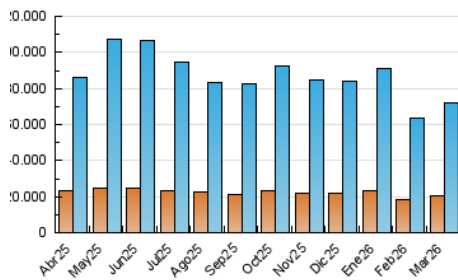

4.3 Por meses

N. únicos / Visitas (x 1000)