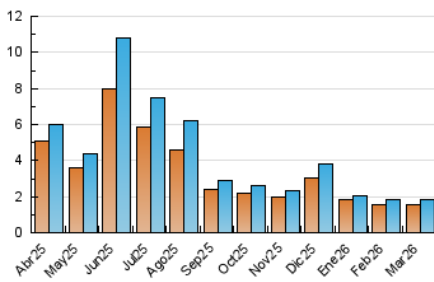

4.3 Por meses

N. únicos / Visitas (x 1000)