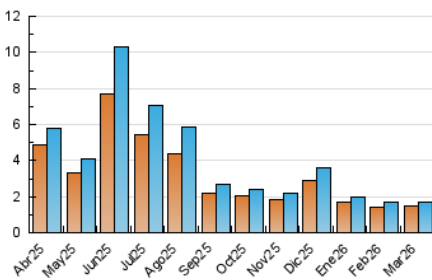

1. Cifras totales y promedios (Nacional)

MES - AÑO	NAVEGADORES UNICOS	VISITAS	PAGINAS
Marzo - 2026	1.474	1.718	2.320
PROMEDIO DIARIO	51	55	75
PROMEDIO LUNES-VIERNES	47	50	70
PROMEDIO SABADO-DOMINGO	62	67	87
PAGINAS / VISITAS	1,35		
DURACION MEDIA VISITAS	0:02:00		
TIEMPO INTERACCIÓN MEDIO	0:00:51		

2. Secciones (Nacional)

	PAGINAS	%
HOME	121	5.22 %
RESTO	2.199	94.78 %

3. Por día del mes (Nacional)

Día	N. únicos	Visitas	Páginas	Día	N. únicos	Visitas	Páginas	Día	N. únicos	Visitas	Páginas
1	62	68	93	11	37	38	49	21	66	75	90
2	47	50	77	12	40	43	43	22	60	63	69
3	47	53	82	13	44	47	59	23	36	38	41
4	52	53	68	14	76	84	111	24	35	36	45
5	52	55	74	15	59	62	72	25	54	60	102
6	50	50	73	16	49	55	64	26	42	45	89
7	52	61	78	17	47	52	55	27	38	41	60
8	56	58	64	18	33	37	46	28	68	75	116
9	39	42	64	19	47	52	68	29	56	59	93
10	41	44	62	20	47	49	60	30	78	84	108
								31	82	85	145

4. Gráficas (Nacional)

4.1 Por día de la semana (promedio)

N. únicos / Visitas (x 100)

Páginas (x 100)

4.2 Por franja horaria (promedio)

Visitas_ (x 1000)

Páginas (x 1000)

4.3 Por meses

N. únicos / Visitas (x 1000)

Páginas (x 1000)

5. Observaciones

Este Medio Electrónico de Comunicación ha sido medido por la herramienta Google Analytics de Google (GA4).

6. Definiciones básicas (Para más información ver Normas Técnicas para el Control de los Medios Electrónicos de Comunicación)