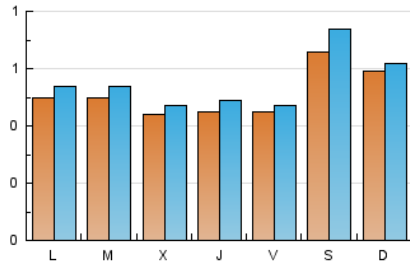

1. Cifras totales y promedios (Nacional)

MES - AÑO	NAVEGADORES UNICOS	VISITAS	PAGINAS
Marzo - 2026	1.474	1.718	2.320
PROMEDIO DIARIO	51	55	75
PROMEDIO LUNES-VIERNES	47	50	70
PROMEDIO SABADO-DOMINGO	62	67	87
PAGINAS / VISITAS	1,35		
DURACION MEDIA VISITAS	0:02:00		
TIEMPO INTERACCIÓN MEDIO	0:00:51		

2. Secciones (Nacional)

	PAGINAS	%
HOME	121	5.22 %
RESTO	2.199	94.78 %

3. Por día del mes (Nacional)

Día	N. únicos	Visitas	Páginas	Día	N. únicos	Visitas	Páginas	Día	N. únicos	Visitas	Páginas
1	62	68	93	11	37	38	49	21	66	75	90
2	47	50	77	12	40	43	43	22	60	63	69
3	47	53	82	13	44	47	59	23	36	38	41
4	52	53	68	14	76	84	111	24	35	36	45
5	52	55	74	15	59	62	72	25	54	60	102
6	50	50	73	16	49	55	64	26	42	45	89
7	52	61	78	17	47	52	55	27	38	41	60
8	56	58	64	18	33	37	46	28	68	75	116
9	39	42	64	19	47	52	68	29	56	59	93
10	41	44	62	20	47	49	60	30	78	84	108
								31	82	85	145

4. Gráficas (Nacional)

4.1 Por día de la semana (promedio)

N. únicos / Visitas (x 100)

Páginas (x 100)

4.2 Por franja horaria (promedio)

Visitas_ (x 1000)

Páginas (x 1000)

4.3 Por meses