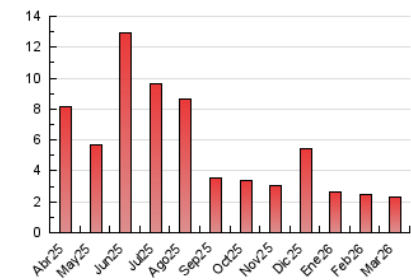

2. Secciones (Nacional)

	PAGINAS	%
HOME	121	5.22 %
RESTO	2.199	94.78 %

3. Por día del mes (Nacional)

Día	N. únicos	Visitas	Páginas	Día	N. únicos	Visitas	Páginas	Día	N. únicos	Visitas	Páginas
1	62	68	93	11	37	38	49	21	66	75	90
2	47	50	77	12	40	43	43	22	60	63	69
3	47	53	82	13	44	47	59	23	36	38	41
4	52	53	68	14	76	84	111	24	35	36	45
5	52	55	74	15	59	62	72	25	54	60	102
6	50	50	73	16	49	55	64	26	42	45	89
7	52	61	78	17	47	52	55	27	38	41	60
8	56	58	64	18	33	37	46	28	68	75	116
9	39	42	64	19	47	52	68	29	56	59	93
10	41	44	62	20	47	49	60	30	78	84	108
								31	82	85	145

4. Gráficas (Nacional)

4.1 Por día de la semana (promedio)

N. únicos / Visitas (x 100)

Páginas (x 100)

4.2 Por franja horaria (promedio)

Visitas_ (x 1000)

Páginas (x 1000)

4.3 Por meses

N. únicos / Visitas (x 1000)

Páginas (x 1000)

5. Observaciones

Este Medio Electrónico de Comunicación ha sido medido por la herramienta Google Analytics de Google (GA4).

6. Definiciones básicas (Para más información ver Normas Técnicas para el Control de los Medios Electrónicos de Comunicación)