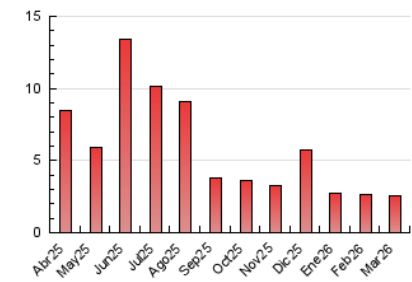

Páginas (x 1000)