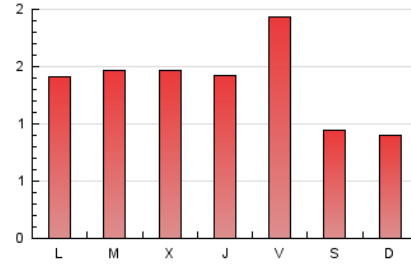

1. Cifras totales y promedios (Nacional e Internacional)

MES - AÑO	NAVEGADORES UNICOS	VISITAS	PAGINAS
Diciembre - 2020	2.006	2.584	4.253
PROMEDIO DIARIO	75	83	137
PROMEDIO LUNES-VIERNES	81	91	153
PROMEDIO SABADO-DOMINGO	57	62	92
PAGINAS / VISITAS	1,65		
DURACION MEDIA VISITAS	0:01:01		
DURACION MEDIA PAGINAS	0:01:35		

2. Secciones (Nacional e Internacional)

	PAGINAS	%
HOME	880	20.69 %
RESTO	3.373	79.31 %

3. Por día del mes (Nacional e Internacional)

Día	N. únicos	Visitas	Páginas	Día	N. únicos	Visitas	Páginas	Día	N. únicos	Visitas	Páginas
1	70	77	163	11	109	126	155	21	67	80	197
2	76	87	130	12	61	65	104	22	80	87	164
3	69	80	104	13	54	60	111	23	70	86	132
4	216	248	445	14	70	79	111	24	40	43	72
5	101	107	150	15	88	98	165	25	44	48	60
6	69	75	123	16	77	85	116	26	34	41	58
7	80	92	134	17	77	87	292	27	40	43	60
8	66	69	123	18	70	77	113	28	65	73	123
9	121	135	203	19	50	56	65	29	73	80	118
10	99	109	156	20	45	46	64	30	72	80	154
								31	59	65	88

4. Gráficas (Nacional e Internacional)

4.1 Por día de la semana (promedio)

N. únicos / Visitas (x 100)

Páginas (x 100)

4.2 Por franja horaria (promedio)

Visitas (x 1000)

Páginas (x 1000)

4.3 Por meses