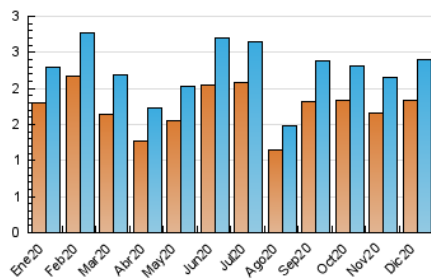

2. Secciones (Nacional)

	PAGINAS	%
HOME	860	21.19 %
RESTO	3.198	78.81 %

3. Por día del mes (Nacional)

Día	N. únicos	Visitas	Páginas	Día	N. únicos	Visitas	Páginas	Día	N. únicos	Visitas	Páginas
1	68	75	161	11	96	113	142	21	65	78	195
2	72	83	125	12	50	54	93	22	77	84	161
3	64	75	99	13	52	58	109	23	65	81	127
4	204	236	426	14	66	75	106	24	31	34	63
5	96	102	145	15	84	94	161	25	41	45	56
6	64	70	118	16	64	72	103	26	34	41	58
7	74	84	125	17	73	83	287	27	36	39	56
8	62	65	113	18	64	71	107	28	63	71	121
9	96	110	178	19	49	55	64	29	66	73	111
10	92	102	149	20	44	45	63	30	68	76	150
								31	57	63	86

4. Gráficas (Nacional)

4.1 Por día de la semana (promedio)

N. únicos / Visitas (x 100)

Páginas (x 100)

4.2 Por franja horaria (promedio)

Visitas (x 1000)

Páginas (x 1000)

4.3 Por meses

N. únicos / Visitas (x 1000)

Páginas (x 1000)

5. Observaciones

Este Medio Electrónico de Comunicación ha sido medido por la herramienta Google Analytics de Google

6. Definiciones básicas (Para más información ver Normas Técnicas para el Control de los Medios Electrónicos de Comunicación)

Visita:

Una secuencia ininterrumpida de páginas servidas a un usuario válido. Si dicho usuario no realiza peticiones de páginas en un periodo de tiempo (30 min) la siguiente petición constituirá el inicio de una nueva visita.