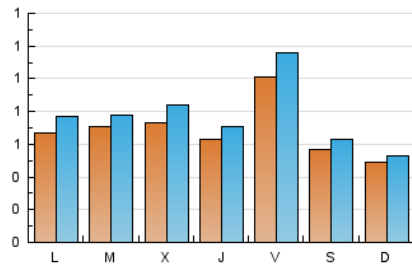

1. Cifras totales y promedios (Nacional)

MES - AÑO	NAVEGADORES UNICOS	VISITAS	PAGINAS
Diciembre - 2020	1.833	2.407	4.058
PROMEDIO DIARIO	69	78	131
PROMEDIO LUNES-VIERNES	74	84	146
PROMEDIO SABADO-DOMINGO	53	58	88
PAGINAS / VISITAS	1,69		
DURACION MEDIA VISITAS	0:01:05		
DURACION MEDIA PAGINAS	0:01:34		

2. Secciones (Nacional)

	PAGINAS	%
HOME	860	21.19 %
RESTO	3.198	78.81 %

3. Por día del mes (Nacional)

Día	N. únicos	Visitas	Páginas	Día	N. únicos	Visitas	Páginas	Día	N. únicos	Visitas	Páginas
1	68	75	161	11	96	113	142	21	65	78	195
2	72	83	125	12	50	54	93	22	77	84	161
3	64	75	99	13	52	58	109	23	65	81	127
4	204	236	426	14	66	75	106	24	31	34	63
5	96	102	145	15	84	94	161	25	41	45	56
6	64	70	118	16	64	72	103	26	34	41	58
7	74	84	125	17	73	83	287	27	36	39	56
8	62	65	113	18	64	71	107	28	63	71	121
9	96	110	178	19	49	55	64	29	66	73	111
10	92	102	149	20	44	45	63	30	68	76	150
								31	57	63	86

4. Gráficas (Nacional)

4.1 Por día de la semana (promedio)

N. únicos / Visitas (x 100)

Páginas (x 100)

4.2 Por franja horaria (promedio)

Visitas (x 1000)

Páginas (x 1000)

4.3 Por meses