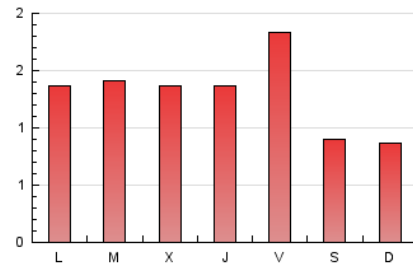

1. Cifras totales y promedios (Nacional)

MES - AÑO	NAVEGADORES UNICOS	VISITAS	PAGINAS
Diciembre - 2020	1.833	2.407	4.058
PROMEDIO DIARIO	69	78	131
PROMEDIO LUNES-VIERNES	74	84	146
PROMEDIO SABADO-DOMINGO	53	58	88
PAGINAS / VISITAS	1,69		
DURACION MEDIA VISITAS	0:01:05		
DURACION MEDIA PAGINAS	0:01:34		

2. Secciones (Nacional)

	PAGINAS	%
HOME	860	21.19 %
RESTO	3.198	78.81 %

3. Por día del mes (Nacional)

Día	N. únicos	Visitas	Páginas	Día	N. únicos	Visitas	Páginas	Día	N. únicos	Visitas	Páginas
1	68	75	161	11	96	113	142	21	65	78	195
2	72	83	125	12	50	54	93	22	77	84	161
3	64	75	99	13	52	58	109	23	65	81	127
4	204	236	426	14	66	75	106	24	31	34	63
5	96	102	145	15	84	94	161	25	41	45	56
6	64	70	118	16	64	72	103	26	34	41	58
7	74	84	125	17	73	83	287	27	36	39	56
8	62	65	113	18	64	71	107	28	63	71	121
9	96	110	178	19	49	55	64	29	66	73	111
10	92	102	149	20	44	45	63	30	68	76	150
								31	57	63	86

4. Gráficas (Nacional)

4.1 Por día de la semana (promedio)

N. únicos / Visitas (x 100)

Páginas (x 100)

4.2 Por franja horaria (promedio)

Visitas (x 1000)

Páginas (x 1000)

4.3 Por meses