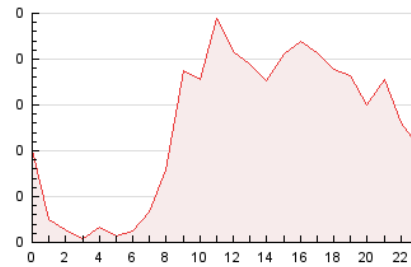

2. Secciones (Nacional e Internacional)

	PAGINAS	%
HOME	880	20.69 %
RESTO	3.373	79.31 %

3. Por día del mes (Nacional e Internacional)

Día	N. únicos	Visitas	Páginas	Día	N. únicos	Visitas	Páginas	Día	N. únicos	Visitas	Páginas
1	70	77	163	11	109	126	155	21	67	80	197
2	76	87	130	12	61	65	104	22	80	87	164
3	69	80	104	13	54	60	111	23	70	86	132
4	216	248	445	14	70	79	111	24	40	43	72
5	101	107	150	15	88	98	165	25	44	48	60
6	69	75	123	16	77	85	116	26	34	41	58
7	80	92	134	17	77	87	292	27	40	43	60
8	66	69	123	18	70	77	113	28	65	73	123
9	121	135	203	19	50	56	65	29	73	80	118
10	99	109	156	20	45	46	64	30	72	80	154
								31	59	65	88

4. Gráficas (Nacional e Internacional)

4.1 Por día de la semana (promedio)

N. únicos / Visitas (x 100)

Páginas (x 100)

4.2 Por franja horaria (promedio)

Visitas (x 1000)

Páginas (x 1000)

4.3 Por meses