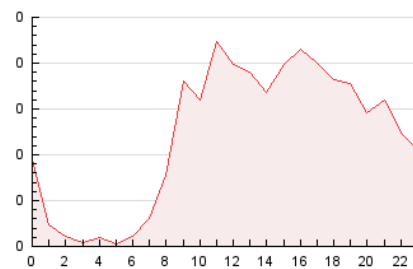

2. Secciones (Nacional)

	PAGINAS	%
HOME	860	21.19 %
RESTO	3.198	78.81 %

3. Por día del mes (Nacional)

Día	N. únicos	Visitas	Páginas	Día	N. únicos	Visitas	Páginas	Día	N. únicos	Visitas	Páginas
1	68	75	161	11	96	113	142	21	65	78	195
2	72	83	125	12	50	54	93	22	77	84	161
3	64	75	99	13	52	58	109	23	65	81	127
4	204	236	426	14	66	75	106	24	31	34	63
5	96	102	145	15	84	94	161	25	41	45	56
6	64	70	118	16	64	72	103	26	34	41	58
7	74	84	125	17	73	83	287	27	36	39	56
8	62	65	113	18	64	71	107	28	63	71	121
9	96	110	178	19	49	55	64	29	66	73	111
10	92	102	149	20	44	45	63	30	68	76	150
								31	57	63	86

4. Gráficas (Nacional)

4.1 Por día de la semana (promedio)

N. únicos / Visitas (x 100)

Páginas (x 100)

4.2 Por franja horaria (promedio)

Visitas (x 1000)

Páginas (x 1000)

4.3 Por meses