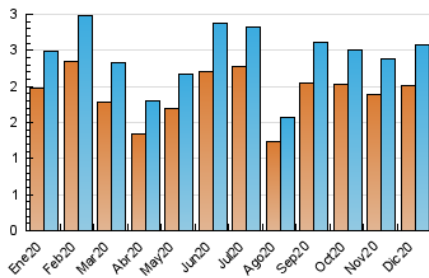

4.3 Por meses

N. únicos / Visitas (x 1000)