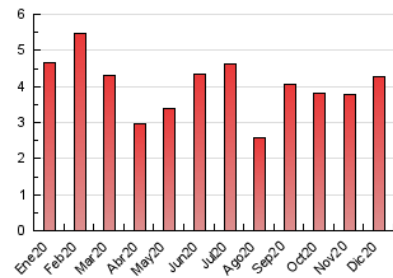

Páginas (x 1000)