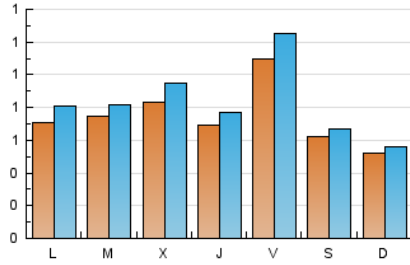

1. Cifras totales y promedios (Nacional e Internacional)

MES - AÑO	NAVEGADORES UNICOS	VISITAS	PAGINAS
Diciembre - 2020	2.006	2.584	4.253
PROMEDIO DIARIO	75	83	137
PROMEDIO LUNES-VIERNES	81	91	153
PROMEDIO SABADO-DOMINGO	57	62	92
PAGINAS / VISITAS	1,65		
DURACION MEDIA VISITAS	0:01:01		
DURACION MEDIA PAGINAS	0:01:35		

2. Secciones (Nacional e Internacional)

	PAGINAS	%
HOME	880	20.69 %
RESTO	3.373	79.31 %

3. Por día del mes (Nacional e Internacional)

Día	N. únicos	Visitas	Páginas	Día	N. únicos	Visitas	Páginas	Día	N. únicos	Visitas	Páginas
1	70	77	163	11	109	126	155	21	67	80	197
2	76	87	130	12	61	65	104	22	80	87	164
3	69	80	104	13	54	60	111	23	70	86	132
4	216	248	445	14	70	79	111	24	40	43	72
5	101	107	150	15	88	98	165	25	44	48	60
6	69	75	123	16	77	85	116	26	34	41	58
7	80	92	134	17	77	87	292	27	40	43	60
8	66	69	123	18	70	77	113	28	65	73	123
9	121	135	203	19	50	56	65	29	73	80	118
10	99	109	156	20	45	46	64	30	72	80	154
								31	59	65	88

4. Gráficas (Nacional e Internacional)

4.1 Por día de la semana (promedio)

N. únicos / Visitas (x 100)

Páginas (x 100)

4.2 Por franja horaria (promedio)

Visitas (x 1000)

Páginas (x 1000)

4.3 Por meses