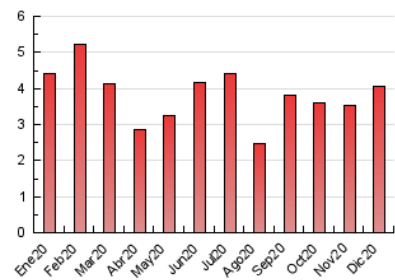

2. Secciones (Nacional)

	PAGINAS	%
HOME	860	21.19 %
RESTO	3.198	78.81 %

3. Por día del mes (Nacional)

Día	N. únicos	Visitas	Páginas	Día	N. únicos	Visitas	Páginas	Día	N. únicos	Visitas	Páginas
1	68	75	161	11	96	113	142	21	65	78	195
2	72	83	125	12	50	54	93	22	77	84	161
3	64	75	99	13	52	58	109	23	65	81	127
4	204	236	426	14	66	75	106	24	31	34	63
5	96	102	145	15	84	94	161	25	41	45	56
6	64	70	118	16	64	72	103	26	34	41	58
7	74	84	125	17	73	83	287	27	36	39	56
8	62	65	113	18	64	71	107	28	63	71	121
9	96	110	178	19	49	55	64	29	66	73	111
10	92	102	149	20	44	45	63	30	68	76	150
								31	57	63	86

4. Gráficas (Nacional)

4.1 Por día de la semana (promedio)

N. únicos / Visitas (x 100)

Páginas (x 100)

4.2 Por franja horaria (promedio)

Visitas (x 1000)

Páginas (x 1000)

4.3 Por meses

N. únicos / Visitas (x 1000)

Páginas (x 1000)

5. Observaciones

Este Medio Electrónico de Comunicación ha sido medido por la herramienta Google Analytics de Google

6. Definiciones básicas (Para más información ver Normas Técnicas para el Control de los Medios Electrónicos de Comunicación)

Visita:

Una secuencia ininterrumpida de páginas servidas a un usuario válido. Si dicho usuario no realiza peticiones de páginas en un periodo de tiempo (30 min) la siguiente petición constituirá el inicio de una nueva visita.