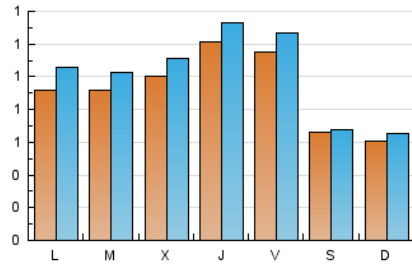

1. Cifras totales y promedios (Nacional e Internacional)

MES - AÑO	NAVEGADORES UNICOS	VISITAS	PAGINAS
Noviembre - 2022	2.482	3.059	5.453
PROMEDIO DIARIO	93	102	182
PROMEDIO LUNES-VIERNES	104	115	211
PROMEDIO SABADO-DOMINGO	63	66	102
PAGINAS / VISITAS	1,78		
DURACION MEDIA VISITAS	0:01:12		
DURACION MEDIA PAGINAS	0:01:33		

2. Secciones (Nacional e Internacional)

	PAGINAS	%
HOME	1.348	24.72 %
RESTO	4.105	75.28 %

3. Por día del mes (Nacional e Internacional)

Día	N. únicos	Visitas	Páginas	Día	N. únicos	Visitas	Páginas	Día	N. únicos	Visitas	Páginas
1	72	83	124	11	131	142	279	21	107	128	235
2	123	141	250	12	75	79	105	22	75	86	198
3	142	159	243	13	64	68	107	23	109	118	210
4	107	115	244	14	93	108	196	24	91	94	137
5	68	71	111	15	107	116	178	25	109	121	235
6	56	61	87	16	91	97	173	26	64	65	113
7	76	83	177	17	149	166	258	27	68	71	112
8	72	80	161	18	114	128	272	28	92	106	183
9	84	91	190	19	55	55	82	29	136	149	304
10	103	112	203	20	56	58	97	30	94	108	189

4. Gráficas (Nacional e Internacional)

4.1 Por día de la semana (promedio)

N. únicos / Visitas (x 100)

Páginas (x 100)

4.2 Por franja horaria (promedio)

Visitas__ (x 1000)

Páginas (x 1000)

4.3 Por meses