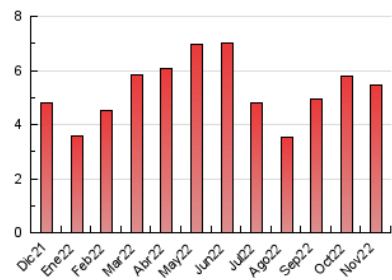

Páginas (x 1000)