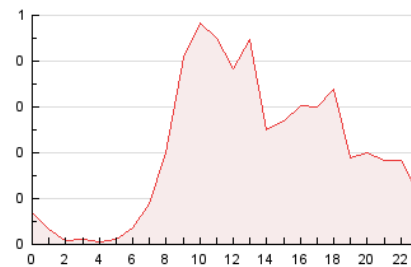

2. Secciones (Nacional)

	PAGINAS	%
HOME	1.302	26.23 %
RESTO	3.661	73.77 %

3. Por día del mes (Nacional)

Día	N. únicos	Visitas	Páginas	Día	N. únicos	Visitas	Páginas	Día	N. únicos	Visitas	Páginas
1	66	77	118	11	97	108	244	21	86	107	214
2	102	119	228	12	70	74	100	22	63	74	186
3	129	146	224	13	52	55	88	23	91	100	192
4	94	102	231	14	81	96	184	24	74	77	117
5	54	57	97	15	91	100	161	25	95	107	220
6	49	54	80	16	76	82	158	26	58	59	99
7	68	75	169	17	126	143	235	27	54	57	98
8	57	65	146	18	95	109	253	28	72	86	163
9	69	76	175	19	44	44	71	29	113	126	281
10	83	91	170	20	47	49	83	30	83	97	178

4. Gráficas (Nacional)

4.1 Por día de la semana (promedio)

N. únicos / Visitas (x 100)

Páginas (x 100)

4.2 Por franja horaria (promedio)

Visitas__ (x 1000)

Páginas (x 1000)

4.3 Por meses