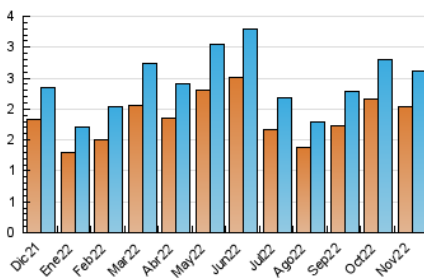

2. Secciones (Nacional)

	PAGINAS	%
HOME	1.302	26.23 %
RESTO	3.661	73.77 %

3. Por día del mes (Nacional)

Día	N. únicos	Visitas	Páginas	Día	N. únicos	Visitas	Páginas	Día	N. únicos	Visitas	Páginas
1	66	77	118	11	97	108	244	21	86	107	214
2	102	119	228	12	70	74	100	22	63	74	186
3	129	146	224	13	52	55	88	23	91	100	192
4	94	102	231	14	81	96	184	24	74	77	117
5	54	57	97	15	91	100	161	25	95	107	220
6	49	54	80	16	76	82	158	26	58	59	99
7	68	75	169	17	126	143	235	27	54	57	98
8	57	65	146	18	95	109	253	28	72	86	163
9	69	76	175	19	44	44	71	29	113	126	281
10	83	91	170	20	47	49	83	30	83	97	178

4. Gráficas (Nacional)

4.1 Por día de la semana (promedio)

N. únicos / Visitas (x 100)

Páginas (x 100)

4.2 Por franja horaria (promedio)

Visitas__ (x 1000)

Páginas (x 1000)

4.3 Por meses

N. únicos / Visitas (x 1000)

Páginas (x 1000)

5. Observaciones

Este Medio Electrónico de Comunicación ha sido medido por la herramienta Google Analytics de Google (Universal Analytics)

6. Definiciones básicas (Para más información ver Normas Técnicas para el Control de los Medios Electrónicos de Comunicación)

Visita:

Una secuencia ininterrumpida de páginas servidas a un usuario válido. Si dicho usuario no realiza peticiones de páginas en un periodo de tiempo (30 min) la siguiente petición constituirá el inicio de una nueva visita.