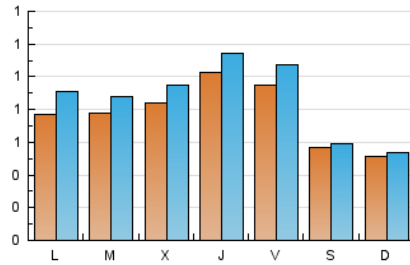

1. Cifras totales y promedios (Nacional)

MES - AÑO	NAVEGADORES UNICOS	VISITAS	PAGINAS
Noviembre - 2022	2.039	2.612	4.963
PROMEDIO DIARIO	78	87	165
PROMEDIO LUNES-VIERNES	87	98	193
PROMEDIO SABADO-DOMINGO	54	56	90
PAGINAS / VISITAS	1,90		
DURACION MEDIA VISITAS	0:01:23		
DURACION MEDIA PAGINAS	0:01:33		

2. Secciones (Nacional)

	PAGINAS	%
HOME	1.302	26.23 %
RESTO	3.661	73.77 %

3. Por día del mes (Nacional)

Día	N. únicos	Visitas	Páginas	Día	N. únicos	Visitas	Páginas	Día	N. únicos	Visitas	Páginas
1	66	77	118	11	97	108	244	21	86	107	214
2	102	119	228	12	70	74	100	22	63	74	186
3	129	146	224	13	52	55	88	23	91	100	192
4	94	102	231	14	81	96	184	24	74	77	117
5	54	57	97	15	91	100	161	25	95	107	220
6	49	54	80	16	76	82	158	26	58	59	99
7	68	75	169	17	126	143	235	27	54	57	98
8	57	65	146	18	95	109	253	28	72	86	163
9	69	76	175	19	44	44	71	29	113	126	281
10	83	91	170	20	47	49	83	30	83	97	178

4. Gráficas (Nacional)

4.1 Por día de la semana (promedio)

N. únicos / Visitas (x 100)

Páginas (x 100)

4.2 Por franja horaria (promedio)

Visitas__ (x 1000)

Páginas (x 1000)

4.3 Por meses