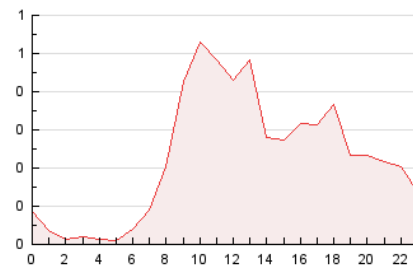

2. Secciones (Nacional e Internacional)

	PAGINAS	%
HOME	1.348	24.72 %
RESTO	4.105	75.28 %

3. Por día del mes (Nacional e Internacional)

Día	N. únicos	Visitas	Páginas	Día	N. únicos	Visitas	Páginas	Día	N. únicos	Visitas	Páginas
1	72	83	124	11	131	142	279	21	107	128	235
2	123	141	250	12	75	79	105	22	75	86	198
3	142	159	243	13	64	68	107	23	109	118	210
4	107	115	244	14	93	108	196	24	91	94	137
5	68	71	111	15	107	116	178	25	109	121	235
6	56	61	87	16	91	97	173	26	64	65	113
7	76	83	177	17	149	166	258	27	68	71	112
8	72	80	161	18	114	128	272	28	92	106	183
9	84	91	190	19	55	55	82	29	136	149	304
10	103	112	203	20	56	58	97	30	94	108	189

4. Gráficas (Nacional e Internacional)

4.1 Por día de la semana (promedio)

N. únicos / Visitas (x 100)

Páginas (x 100)

4.2 Por franja horaria (promedio)

Visitas__ (x 1000)

Páginas (x 1000)

4.3 Por meses