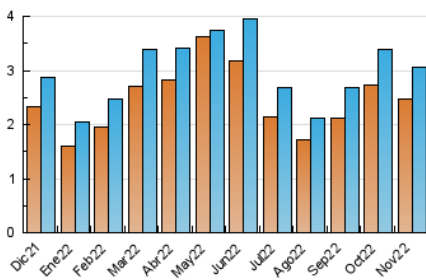

4.3 Por meses

N. únicos / Visitas (x 1000)