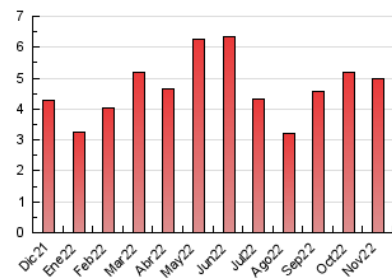

Páginas (x 1000)