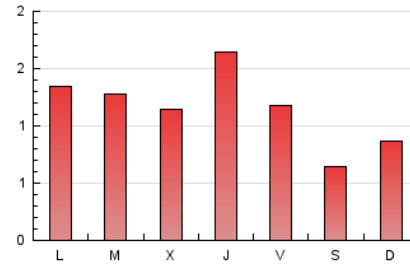

1. Cifras totales y promedios (Nacional)

MES - AÑO	NAVEGADORES UNICOS	VISITAS	PAGINAS
Octubre - 2020	1.834	2.309	3.587
PROMEDIO DIARIO	68	74	116
PROMEDIO LUNES-VIERNES	76	84	133
PROMEDIO SABADO-DOMINGO	48	50	74
PAGINAS / VISITAS	1,55		
DURACION MEDIA VISITAS	0:01:01		
DURACION MEDIA PAGINAS	0:01:50		

2. Secciones (Nacional)

	PAGINAS	%
HOME	747	20.83 %
RESTO	2.840	79.17 %

3. Por día del mes (Nacional)

Día	N. únicos	Visitas	Páginas	Día	N. únicos	Visitas	Páginas	Día	N. únicos	Visitas	Páginas
1	58	61	128	11	80	84	141	21	52	58	87
2	69	79	117	12	57	58	78	22	62	70	104
3	34	35	54	13	66	76	118	23	59	65	101
4	62	64	93	14	45	57	93	24	38	39	49
5	115	126	202	15	72	79	163	25	38	41	63
6	103	112	182	16	71	81	141	26	49	54	68
7	79	87	146	17	43	47	76	27	50	58	79
8	198	207	303	18	31	33	50	28	78	85	133
9	107	116	175	19	120	136	193	29	55	64	125
10	76	76	97	20	83	89	132	30	31	40	54
								31	28	32	42

4. Gráficas (Nacional)

4.1 Por día de la semana (promedio)

N. únicos / Visitas (x 100)

Páginas (x 100)

4.2 Por franja horaria (promedio)

Visitas (x 1000)

Páginas (x 1000)

4.3 Por meses