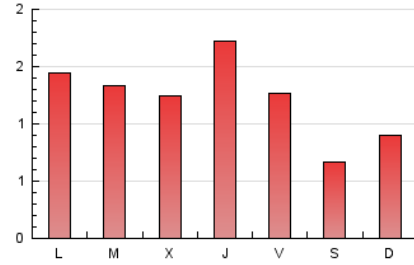

1. Cifras totales y promedios (Nacional e Internacional)

MES - AÑO	NAVEGADORES UNICOS	VISITAS	PAGINAS
Octubre - 2020	2.036	2.511	3.800
PROMEDIO DIARIO	75	81	123
PROMEDIO LUNES-VIERNES	84	92	141
PROMEDIO SABADO-DOMINGO	51	53	77
PAGINAS / VISITAS	1,51		
DURACION MEDIA VISITAS	0:00:56		
DURACION MEDIA PAGINAS	0:01:50		

2. Secciones (Nacional e Internacional)

	PAGINAS	%
HOME	768	20.21 %
RESTO	3.032	79.79 %

3. Por día del mes (Nacional e Internacional)

Día	N. únicos	Visitas	Páginas	Día	N. únicos	Visitas	Páginas	Día	N. únicos	Visitas	Páginas
1	67	70	137	11	85	89	146	21	59	65	94
2	73	83	121	12	62	63	83	22	66	74	108
3	39	40	60	13	72	82	124	23	69	75	111
4	67	69	98	14	47	59	95	24	41	42	52
5	133	144	221	15	73	80	164	25	39	42	64
6	112	121	191	16	78	88	148	26	54	59	73
7	96	104	164	17	45	49	78	27	51	59	80
8	223	232	328	18	33	35	52	28	87	94	142
9	122	131	198	19	131	147	204	29	55	64	125
10	82	82	103	20	88	94	137	30	33	42	56
								31	29	33	43

4. Gráficas (Nacional e Internacional)

4.1 Por día de la semana (promedio)

N. únicos / Visitas (x 100)

Páginas (x 100)

4.2 Por franja horaria (promedio)

Visitas (x 1000)

Páginas (x 1000)

4.3 Por meses