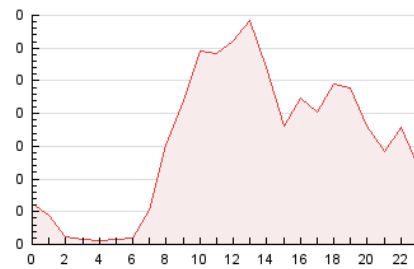

2. Secciones (Nacional e Internacional)

	PAGINAS	%
HOME	768	20.21 %
RESTO	3.032	79.79 %

3. Por día del mes (Nacional e Internacional)

Día	N. únicos	Visitas	Páginas	Día	N. únicos	Visitas	Páginas	Día	N. únicos	Visitas	Páginas
1	67	70	137	11	85	89	146	21	59	65	94
2	73	83	121	12	62	63	83	22	66	74	108
3	39	40	60	13	72	82	124	23	69	75	111
4	67	69	98	14	47	59	95	24	41	42	52
5	133	144	221	15	73	80	164	25	39	42	64
6	112	121	191	16	78	88	148	26	54	59	73
7	96	104	164	17	45	49	78	27	51	59	80
8	223	232	328	18	33	35	52	28	87	94	142
9	122	131	198	19	131	147	204	29	55	64	125
10	82	82	103	20	88	94	137	30	33	42	56
								31	29	33	43

4. Gráficas (Nacional e Internacional)

4.1 Por día de la semana (promedio)

N. únicos / Visitas (x 100)

Páginas (x 100)

4.2 Por franja horaria (promedio)

Visitas (x 1000)

Páginas (x 1000)

4.3 Por meses