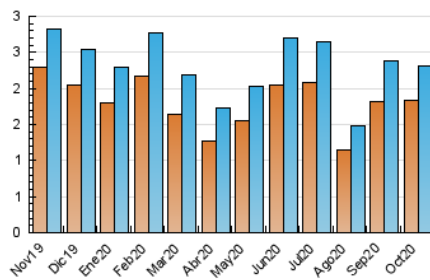

2. Secciones (Nacional)

	PAGINAS	%
HOME	747	20.83 %
RESTO	2.840	79.17 %

3. Por día del mes (Nacional)

Día	N. únicos	Visitas	Páginas	Día	N. únicos	Visitas	Páginas	Día	N. únicos	Visitas	Páginas
1	58	61	128	11	80	84	141	21	52	58	87
2	69	79	117	12	57	58	78	22	62	70	104
3	34	35	54	13	66	76	118	23	59	65	101
4	62	64	93	14	45	57	93	24	38	39	49
5	115	126	202	15	72	79	163	25	38	41	63
6	103	112	182	16	71	81	141	26	49	54	68
7	79	87	146	17	43	47	76	27	50	58	79
8	198	207	303	18	31	33	50	28	78	85	133
9	107	116	175	19	120	136	193	29	55	64	125
10	76	76	97	20	83	89	132	30	31	40	54
								31	28	32	42

4. Gráficas (Nacional)

4.1 Por día de la semana (promedio)

N. únicos / Visitas (x 100)

Páginas (x 100)

4.2 Por franja horaria (promedio)

Visitas (x 1000)

Páginas (x 1000)

4.3 Por meses

N. únicos / Visitas (x 1000)

Páginas (x 1000)

5. Observaciones

Este Medio Electrónico de Comunicación ha sido medido por la herramienta Google Analytics de Google

6. Definiciones básicas (Para más información ver Normas Técnicas para el Control de los Medios Electrónicos de Comunicación)

Visita:

Una secuencia ininterrumpida de páginas servidas a un usuario válido. Si dicho usuario no realiza peticiones de páginas en un periodo de tiempo (30 min) la siguiente petición constituirá el inicio de una nueva visita.