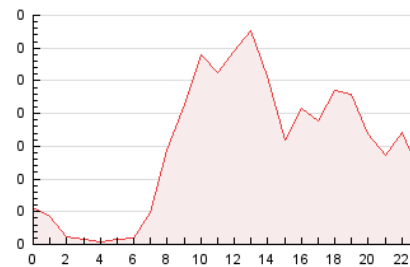

2. Secciones (Nacional)

	PAGINAS	%
HOME	747	20.83 %
RESTO	2.840	79.17 %

3. Por día del mes (Nacional)

Día	N. únicos	Visitas	Páginas	Día	N. únicos	Visitas	Páginas	Día	N. únicos	Visitas	Páginas
1	58	61	128	11	80	84	141	21	52	58	87
2	69	79	117	12	57	58	78	22	62	70	104
3	34	35	54	13	66	76	118	23	59	65	101
4	62	64	93	14	45	57	93	24	38	39	49
5	115	126	202	15	72	79	163	25	38	41	63
6	103	112	182	16	71	81	141	26	49	54	68
7	79	87	146	17	43	47	76	27	50	58	79
8	198	207	303	18	31	33	50	28	78	85	133
9	107	116	175	19	120	136	193	29	55	64	125
10	76	76	97	20	83	89	132	30	31	40	54
								31	28	32	42

4. Gráficas (Nacional)

4.1 Por día de la semana (promedio)

N. únicos / Visitas (x 100)

Páginas (x 100)

4.2 Por franja horaria (promedio)

Visitas (x 1000)

Páginas (x 1000)

4.3 Por meses