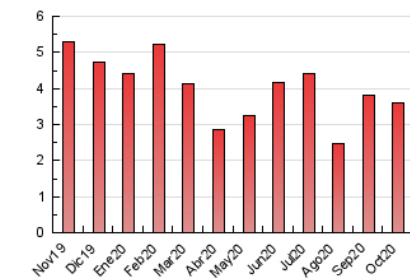

Páginas (x 1000)