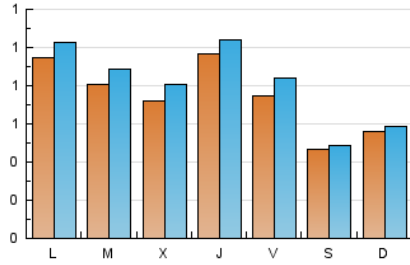

1. Cifras totales y promedios (Nacional e Internacional)

MES - AÑO	NAVEGADORES UNICOS	VISITAS	PAGINAS
Octubre - 2020	2.036	2.511	3.800
PROMEDIO DIARIO	75	81	123
PROMEDIO LUNES-VIERNES	84	92	141
PROMEDIO SABADO-DOMINGO	51	53	77
PAGINAS / VISITAS	1,51		
DURACION MEDIA VISITAS	0:00:56		
DURACION MEDIA PAGINAS	0:01:50		

2. Secciones (Nacional e Internacional)

	PAGINAS	%
HOME	768	20.21 %
RESTO	3.032	79.79 %

3. Por día del mes (Nacional e Internacional)

Día	N. únicos	Visitas	Páginas	Día	N. únicos	Visitas	Páginas	Día	N. únicos	Visitas	Páginas
1	67	70	137	11	85	89	146	21	59	65	94
2	73	83	121	12	62	63	83	22	66	74	108
3	39	40	60	13	72	82	124	23	69	75	111
4	67	69	98	14	47	59	95	24	41	42	52
5	133	144	221	15	73	80	164	25	39	42	64
6	112	121	191	16	78	88	148	26	54	59	73
7	96	104	164	17	45	49	78	27	51	59	80
8	223	232	328	18	33	35	52	28	87	94	142
9	122	131	198	19	131	147	204	29	55	64	125
10	82	82	103	20	88	94	137	30	33	42	56
								31	29	33	43

4. Gráficas (Nacional e Internacional)

4.1 Por día de la semana (promedio)

N. únicos / Visitas (x 100)

Páginas (x 100)

4.2 Por franja horaria (promedio)

Visitas (x 1000)

Páginas (x 1000)

4.3 Por meses