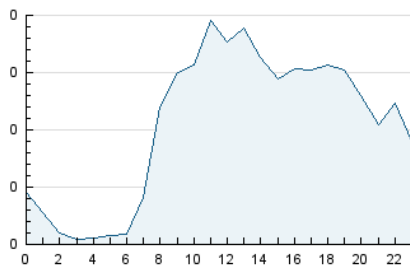

2. Secciones (Nacional e Internacional)

	PAGINAS	%
HOME	768	20.21 %
RESTO	3.032	79.79 %

3. Por día del mes (Nacional e Internacional)

Día	N. únicos	Visitas	Páginas	Día	N. únicos	Visitas	Páginas	Día	N. únicos	Visitas	Páginas
1	67	70	137	11	85	89	146	21	59	65	94
2	73	83	121	12	62	63	83	22	66	74	108
3	39	40	60	13	72	82	124	23	69	75	111
4	67	69	98	14	47	59	95	24	41	42	52
5	133	144	221	15	73	80	164	25	39	42	64
6	112	121	191	16	78	88	148	26	54	59	73
7	96	104	164	17	45	49	78	27	51	59	80
8	223	232	328	18	33	35	52	28	87	94	142
9	122	131	198	19	131	147	204	29	55	64	125
10	82	82	103	20	88	94	137	30	33	42	56
								31	29	33	43

4. Gráficas (Nacional e Internacional)

4.1 Por día de la semana (promedio)

N. únicos / Visitas (x 100)

Páginas (x 100)

4.2 Por franja horaria (promedio)

Visitas (x 1000)

Páginas (x 1000)

4.3 Por meses