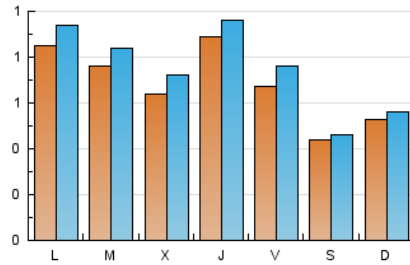

1. Cifras totales y promedios (Nacional)

MES - AÑO	NAVEGADORES UNICOS	VISITAS	PAGINAS
Octubre - 2020	1.834	2.309	3.587
PROMEDIO DIARIO	68	74	116
PROMEDIO LUNES-VIERNES	76	84	133
PROMEDIO SABADO-DOMINGO	48	50	74
PAGINAS / VISITAS	1,55		
DURACION MEDIA VISITAS	0:01:01		
DURACION MEDIA PAGINAS	0:01:50		

2. Secciones (Nacional)

	PAGINAS	%
HOME	747	20.83 %
RESTO	2.840	79.17 %

3. Por día del mes (Nacional)

Día	N. únicos	Visitas	Páginas	Día	N. únicos	Visitas	Páginas	Día	N. únicos	Visitas	Páginas
1	58	61	128	11	80	84	141	21	52	58	87
2	69	79	117	12	57	58	78	22	62	70	104
3	34	35	54	13	66	76	118	23	59	65	101
4	62	64	93	14	45	57	93	24	38	39	49
5	115	126	202	15	72	79	163	25	38	41	63
6	103	112	182	16	71	81	141	26	49	54	68
7	79	87	146	17	43	47	76	27	50	58	79
8	198	207	303	18	31	33	50	28	78	85	133
9	107	116	175	19	120	136	193	29	55	64	125
10	76	76	97	20	83	89	132	30	31	40	54
								31	28	32	42

4. Gráficas (Nacional)

4.1 Por día de la semana (promedio)

N. únicos / Visitas (x 100)

Páginas (x 100)

4.2 Por franja horaria (promedio)

Visitas (x 1000)

Páginas (x 1000)

4.3 Por meses