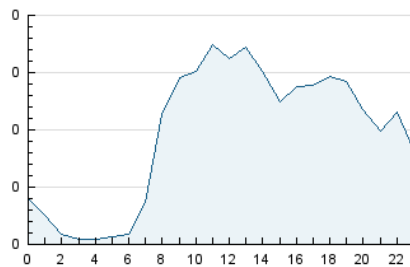

2. Secciones (Nacional)

	PAGINAS	%
HOME	747	20.83 %
RESTO	2.840	79.17 %

3. Por día del mes (Nacional)

Día	N. únicos	Visitas	Páginas	Día	N. únicos	Visitas	Páginas	Día	N. únicos	Visitas	Páginas
1	58	61	128	11	80	84	141	21	52	58	87
2	69	79	117	12	57	58	78	22	62	70	104
3	34	35	54	13	66	76	118	23	59	65	101
4	62	64	93	14	45	57	93	24	38	39	49
5	115	126	202	15	72	79	163	25	38	41	63
6	103	112	182	16	71	81	141	26	49	54	68
7	79	87	146	17	43	47	76	27	50	58	79
8	198	207	303	18	31	33	50	28	78	85	133
9	107	116	175	19	120	136	193	29	55	64	125
10	76	76	97	20	83	89	132	30	31	40	54
								31	28	32	42

4. Gráficas (Nacional)

4.1 Por día de la semana (promedio)

N. únicos / Visitas (x 100)

Páginas (x 100)

4.2 Por franja horaria (promedio)

Visitas (x 1000)

Páginas (x 1000)

4.3 Por meses