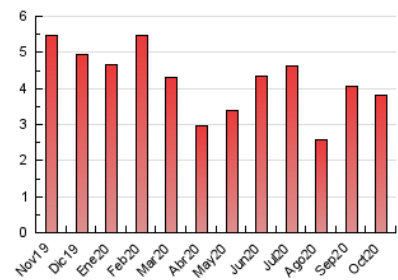

Páginas (x 1000)