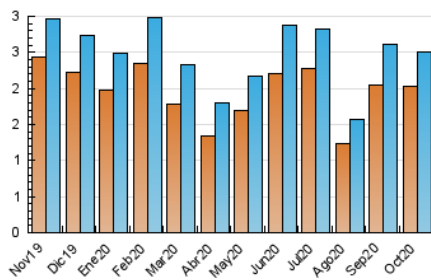

4.3 Por meses

N. únicos / Visitas (x 1000)